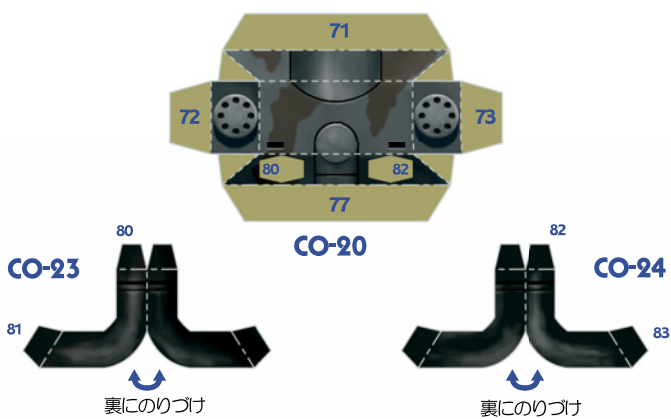

CHROME HOUNDTM

- MORSKOJ -

HEAVY WAIT PAPER MODEL

©SEGA Corporation /FromNetworks,Inc. /FromSoftware,Inc., 2006

別ファイルの[作り方説明書]を必ずご確認のうえお楽しみ下さい
本製品の一部または全てを無断で複製・転載する事を禁じます

非売品
- not for sale -

32

CO-09