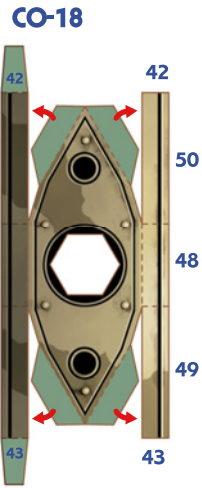

CHROME HOUNDS™

- Sal Kar -

HEAVY WAIT PAPER MODEL

©SEGA Corporation /FromNetworks,Inc. /FromSoftware,Inc., 2006

別ファイルの [作り方説明書] を必ずご確認のうえお楽しみ下さい
本製品の一部または全てを無断で複製・転載する事を禁じます

非売品
- not for sale -

CO-14

CO-18