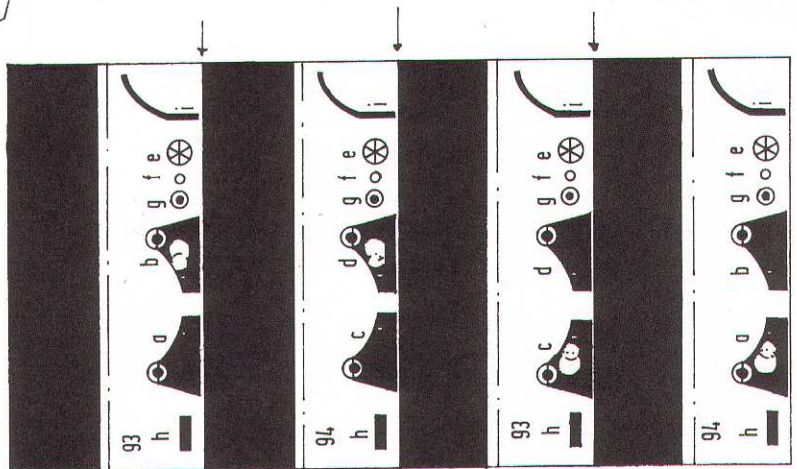

Deutsche Panzerkorvette » S.M.S. Sachsen «

(1878)

**HARTIG
SCHEUER & STRÜVER**

Hamburger Modellbaubogen Verlag

8 Bogen

760 Teile

schwierig

Deutsche Panzerkorvette
» S.M.S. Sachsen «

(1878) · Maßstab 1:250 · Länge 38 cm
Konstrukteur: Markus Wiekowski

HARTIG, SCHEUER & STRÜVER Hamburger Modellbaubogen Verlag

Deutsche Panzerkorvette
S.M.S. » Sachsen « (1878)

16 b 16 b

17 d 18 d