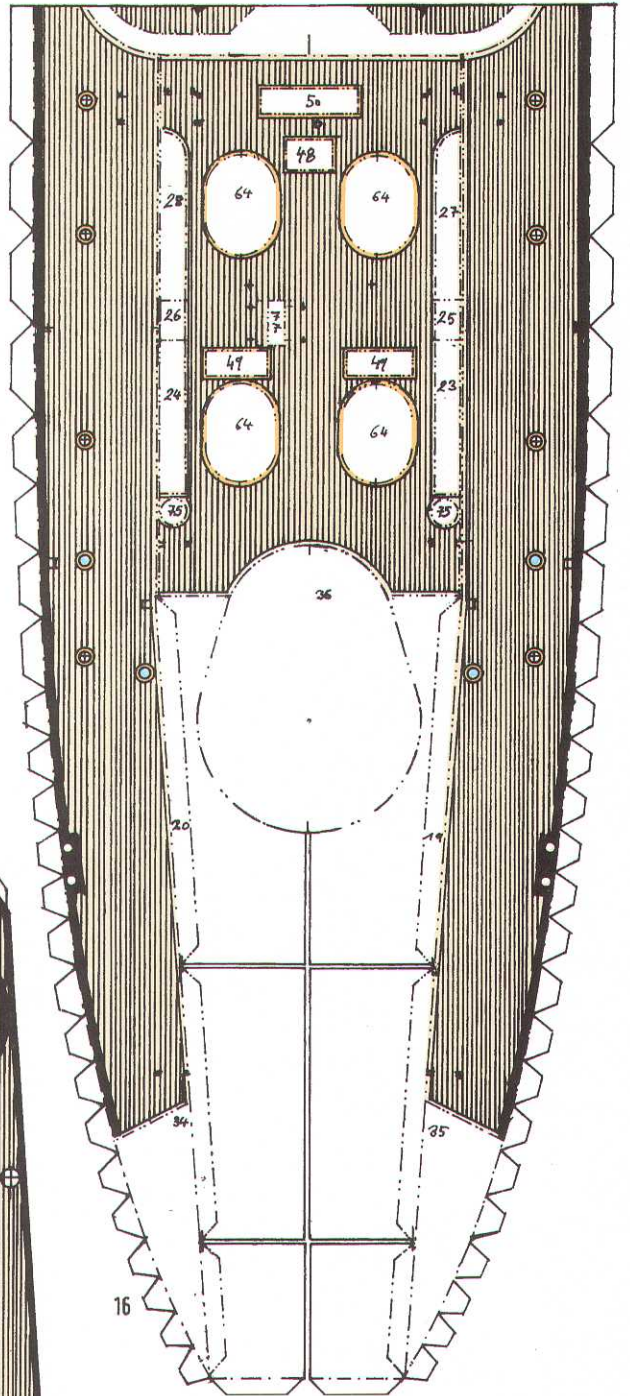

(1878) · Maßstab 1:250 · Länge 38 cm
Konstrukteur: Markus Wiekowski

HARTIG, SCHEUER & STRÜVER Hamburger Modellbaubogen Verlag

Deutsche Panzerkorvette
S.M.S. » Sachsen « (1878)

16 b 16 b

17 d 18 d