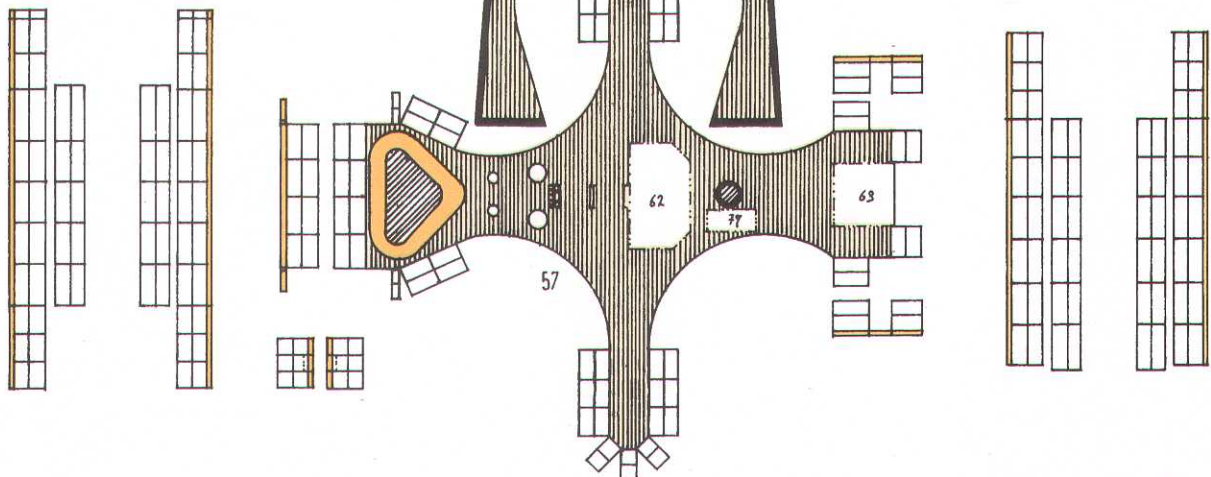

(1878) · Maßstab 1:250 · Länge 38 cm
Konstrukteur: Markus Wiekowski

HARTIG, SCHEUER & STRÜVER Hamburger Modellbaubogen Verlag

Deutsche Panzerkorvette
S.M.S. » Sachsen « (1878)

16 b 16 b

17 d 18 d