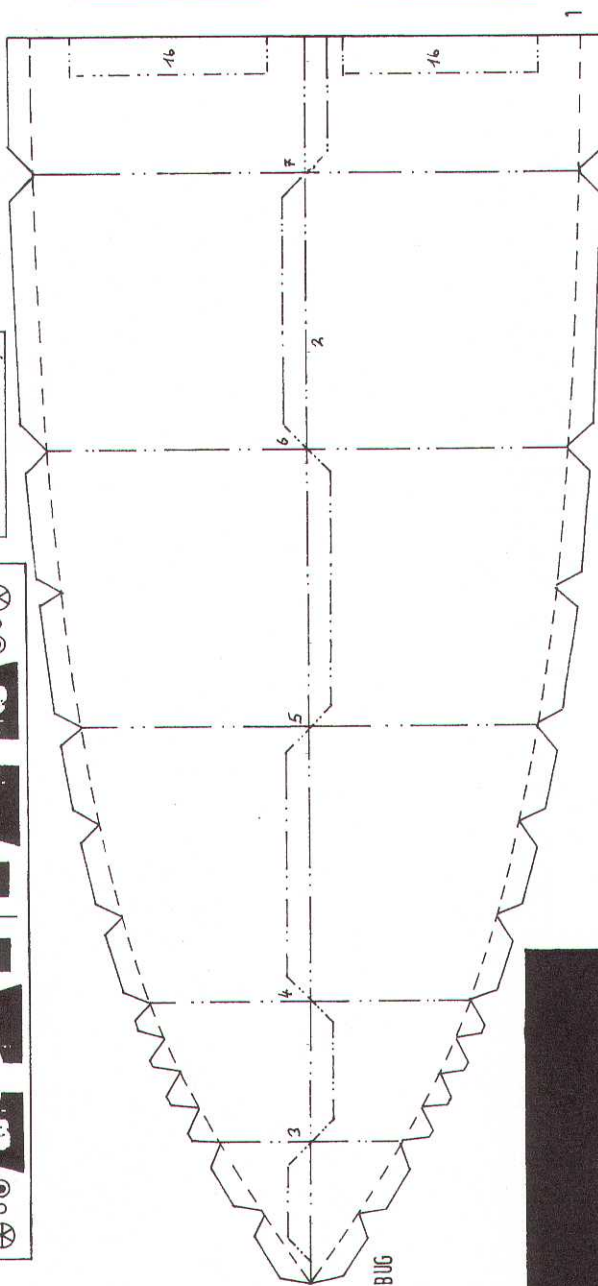

Deutsche Panzerkorvette » S.M.S. Sachsen «

(1878)

**HARTIG
SCHEUER & STRÜVER**

Hamburger Modellbaubogen Verlag

8 Bogen

760 Teile

schwierig

Deutsche Panzerkorvette
» S.M.S. Sachsen «

(1878) · Maßstab 1:250 · Länge 38 cm
Konstrukteur: Markus Wiekowski

HARTIG, SCHEUER & STRÜVER Hamburger Modellbaubogen Verlag

Deutsche Panzerkorvette
S.M.S. » Sachsen « (1878)

16 b 16 b

17 d 18 d