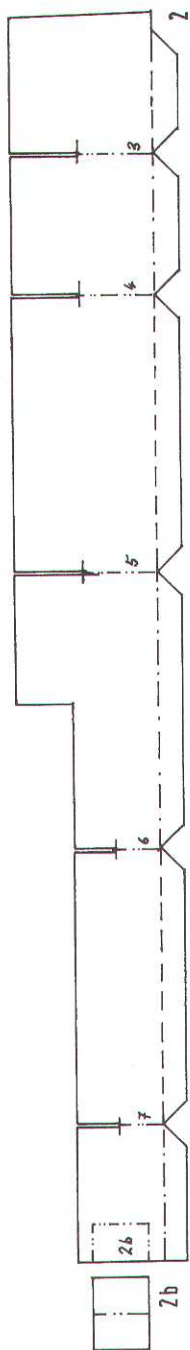

Deutsche Panzerkorvette » S.M.S. Sachsen «

(1878)

**HARTIG
SCHEUER & STRÜVER**

Hamburger Modellbaubogen Verlag

8 Bogen

760 Teile

schwierig

Deutsche Panzerkorvette
» S.M.S. Sachsen «

(1878) · Maßstab 1:250 · Länge 38 cm
Konstrukteur: Markus Wiekowski

HARTIG, SCHEUER & STRÜVER Hamburger Modellbaubogen Verlag

Deutsche Panzerkorvette
S.M.S. » Sachsen « (1878)

16 b 16 b

17 d 18 d