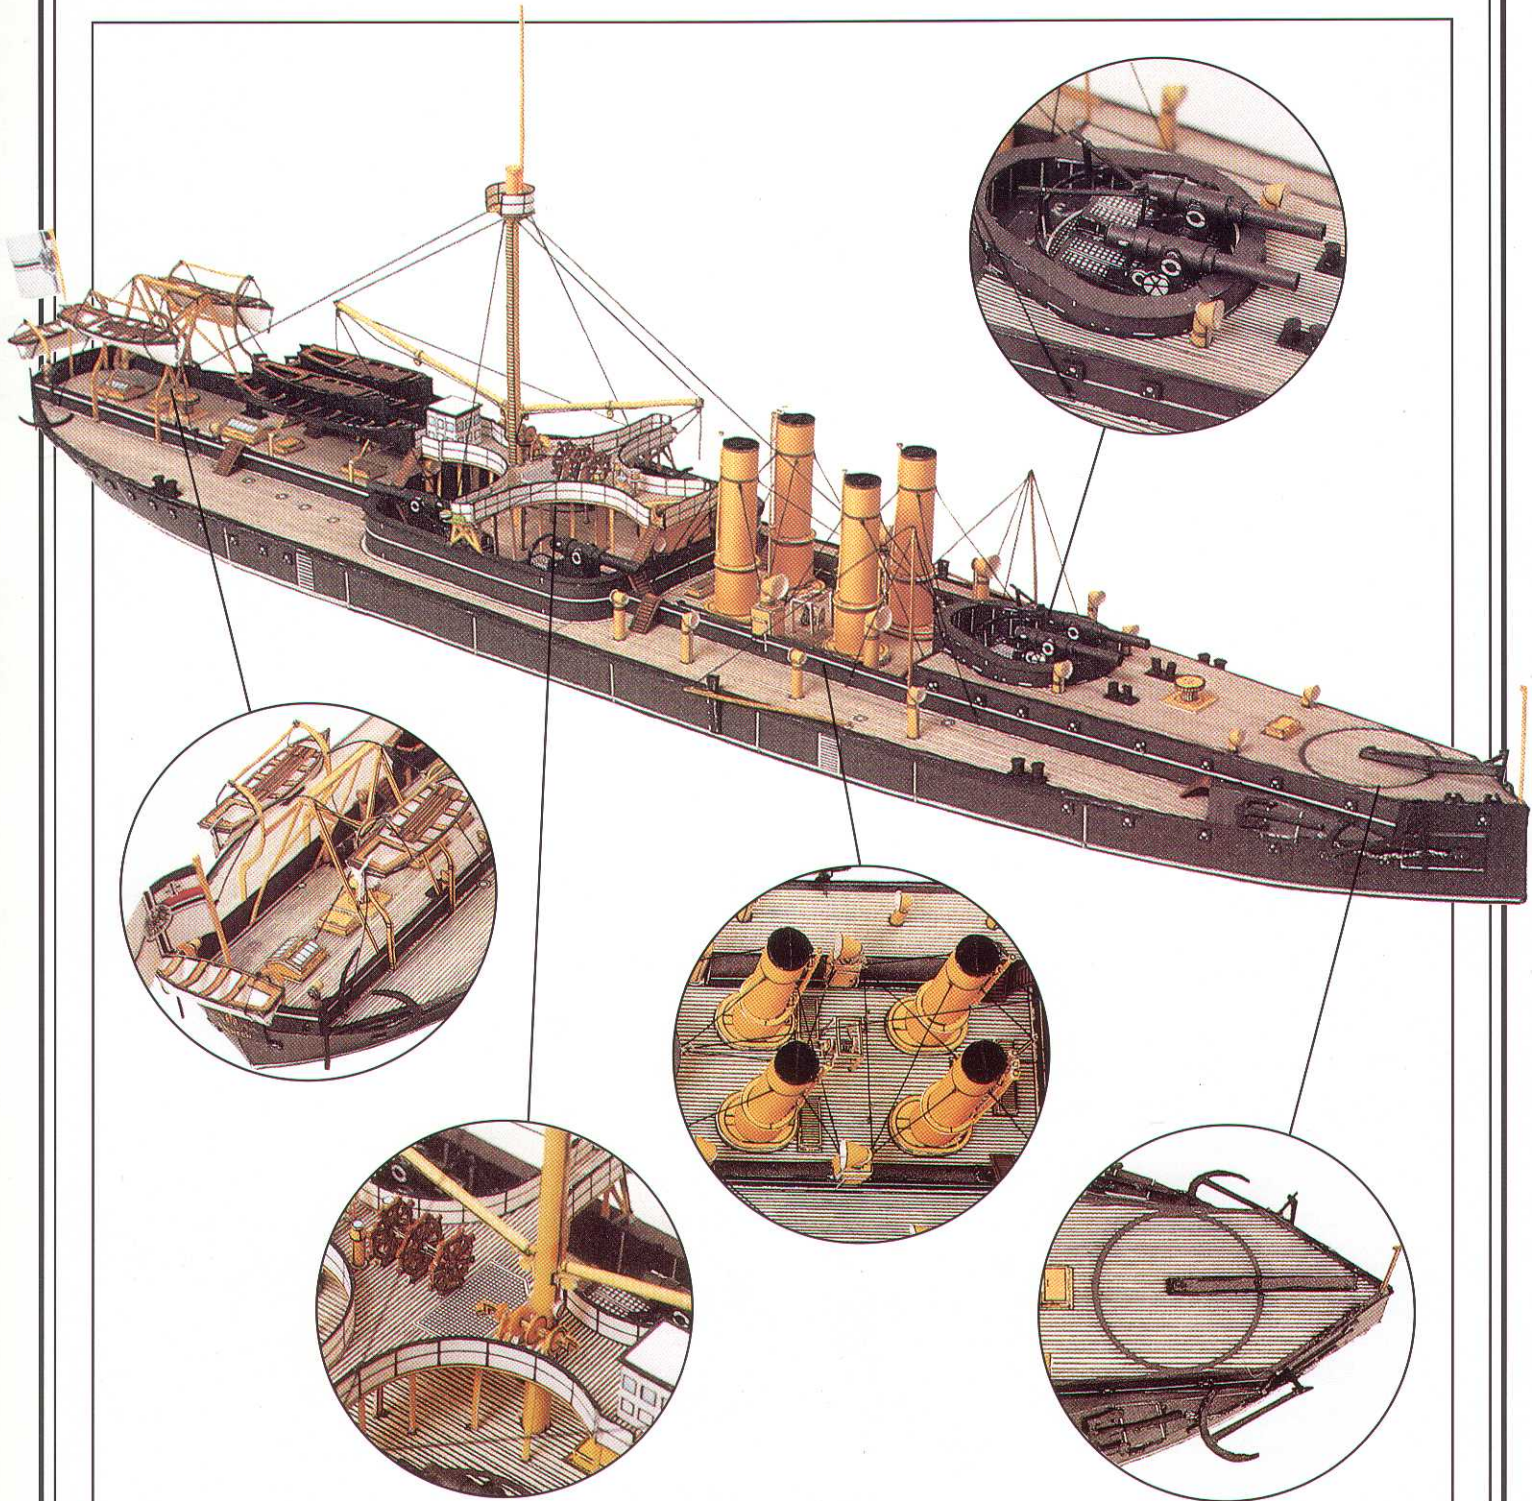

Deutsche Panzerkorvette » S.M.S. Sachsen «

(1878)

**HARTIG
SCHEUER & STRÜVER**

Hamburger Modellbaubogen Verlag

8 Bogen

760 Teile

schwierig

Deutsche Panzerkorvette
» S.M.S. Sachsen «

(1878) · Maßstab 1:250 · Länge 38 cm
Konstrukteur: Markus Wiekowski

HARTIG, SCHEUER & STRÜVER Hamburger Modellbaubogen Verlag

Deutsche Panzerkorvette
S.M.S. » Sachsen « (1878)

16 b 16 b

17 d 18 d