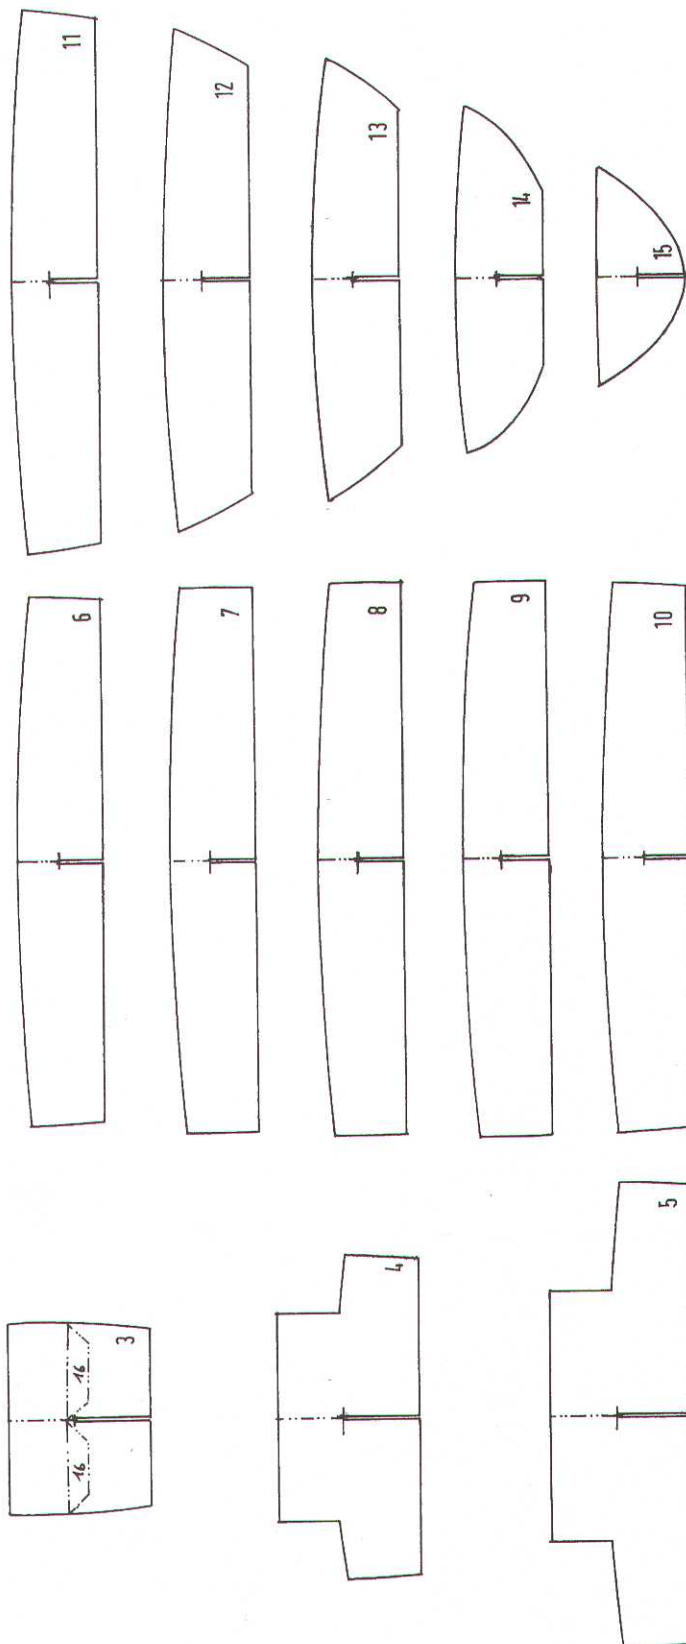

Deutsche Panzerkorvette » S.M.S. Sachsen «

(1878)

**HARTIG
SCHEUER & STRÜVER**

Hamburger Modellbaubogen Verlag

8 Bogen

760 Teile

schwierig

Deutsche Panzerkorvette
» S.M.S. Sachsen «

(1878) · Maßstab 1:250 · Länge 38 cm
Konstrukteur: Markus Wiekowski

HARTIG, SCHEUER & STRÜVER Hamburger Modellbaubogen Verlag

Deutsche Panzerkorvette
S.M.S. » Sachsen « (1878)

16 b 16 b

17 d 18 d