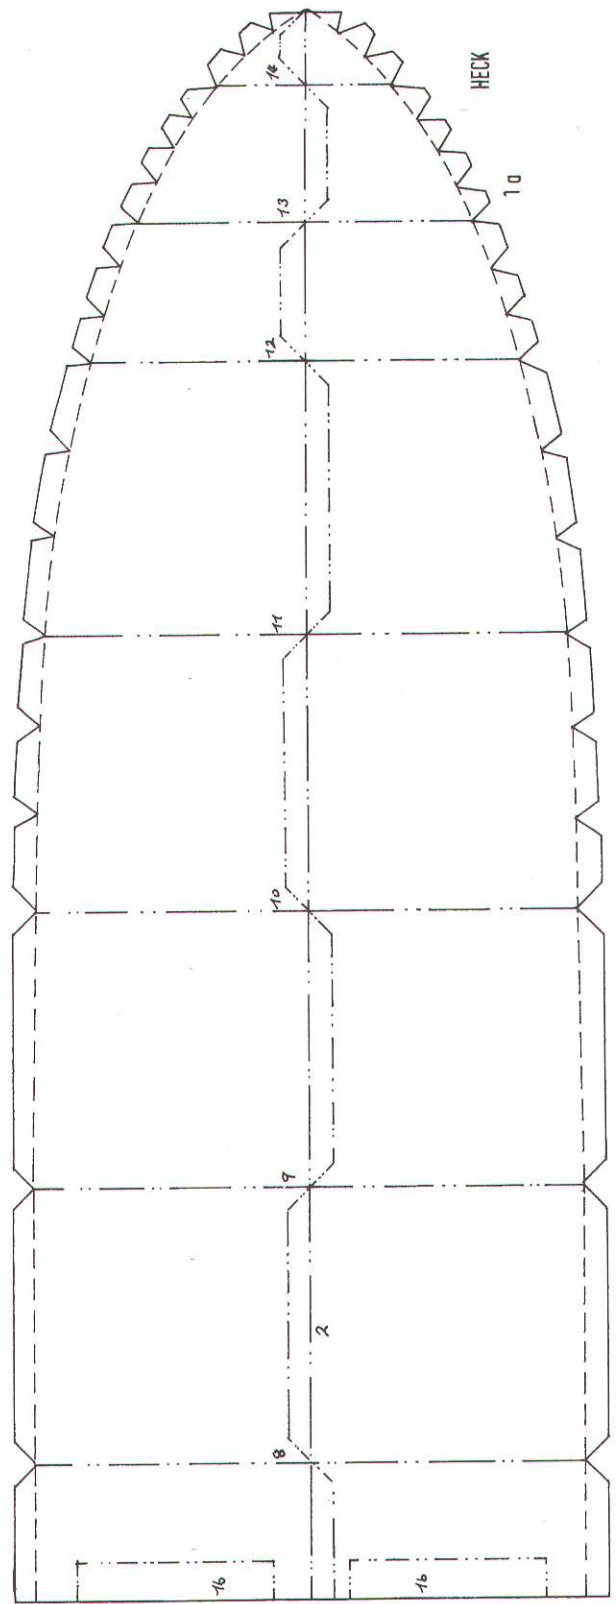

Deutsche Panzerkorvette » S.M.S. Sachsen «

(1878)

**HARTIG
SCHEUER & STRÜVER**

Hamburger Modellbaubogen Verlag

8 Bogen

760 Teile

schwierig

Deutsche Panzerkorvette
» S.M.S. Sachsen «

(1878) · Maßstab 1:250 · Länge 38 cm
Konstrukteur: Markus Wiekowski

HARTIG, SCHEUER & STRÜVER Hamburger Modellbaubogen Verlag

Deutsche Panzerkorvette
S.M.S. » Sachsen « (1878)

16 b 16 b

17 d 18 d