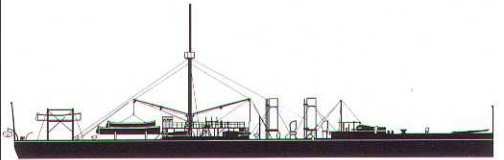

Deutsche Panzerkorvette » S.M.S. Sachsen «

(1878)

**HARTIG
SCHEUER & STRÜVER**

Hamburger Modellbaubogen Verlag

8 Bogen

760 Teile

schwierig

Deutsche Panzerkorvette
» S.M.S. Sachsen «

(1878) · Maßstab 1:250 · Länge 38 cm
Konstrukteur: Markus Wiekowski

HARTIG, SCHEUER & STRÜVER Hamburger Modellbaubogen Verlag

Deutsche Panzerkorvette
S.M.S. » Sachsen « (1878)

16 b 16 b

17 d 18 d