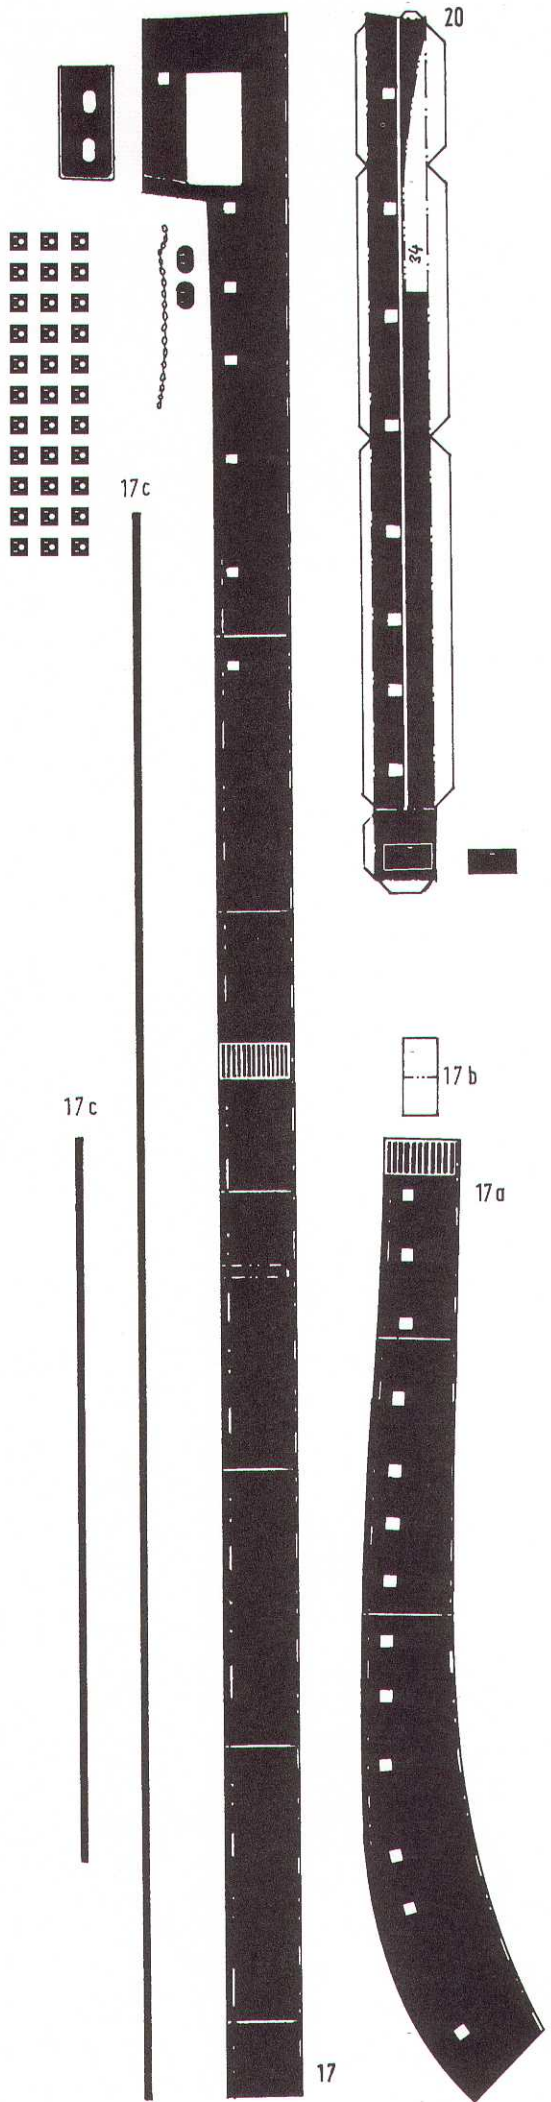

Deutsche Panzerkorvette » S.M.S. Sachsen «

(1878)

**HARTIG
SCHEUER & STRÜVER**

Hamburger Modellbaubogen Verlag

8 Bogen

760 Teile

schwierig

Deutsche Panzerkorvette
» S.M.S. Sachsen «

(1878) · Maßstab 1:250 · Länge 38 cm
Konstrukteur: Markus Wiekowski

HARTIG, SCHEUER & STRÜVER Hamburger Modellbaubogen Verlag

Deutsche Panzerkorvette
S.M.S. » Sachsen « (1878)

16 b 16 b

17 d 18 d