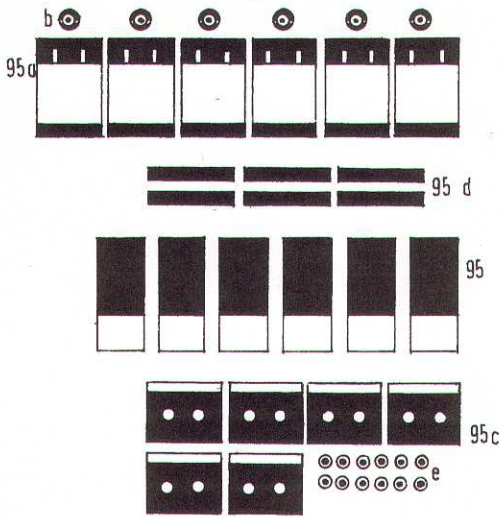

Deutsche Panzerkorvette » S.M.S. Sachsen «

(1878)

**HARTIG
SCHEUER & STRÜVER**

Hamburger Modellbaubogen Verlag

8 Bogen

760 Teile

schwierig

Deutsche Panzerkorvette
» S.M.S. Sachsen «

(1878) · Maßstab 1:250 · Länge 38 cm
Konstrukteur: Markus Wiekowski

HARTIG, SCHEUER & STRÜVER Hamburger Modellbaubogen Verlag

Deutsche Panzerkorvette
S.M.S. » Sachsen « (1878)

16 b 16 b

17 d 18 d