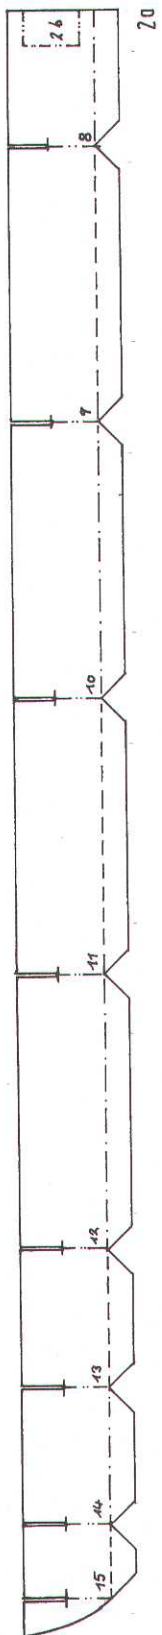

Deutsche Panzerkorvette » S.M.S. Sachsen «

(1878)

**HARTIG
SCHEUER & STRÜVER**

Hamburger Modellbaubogen Verlag

8 Bogen

760 Teile

schwierig

Deutsche Panzerkorvette
» S.M.S. Sachsen «

(1878) · Maßstab 1:250 · Länge 38 cm
Konstrukteur: Markus Wiekowski

HARTIG, SCHEUER & STRÜVER Hamburger Modellbaubogen Verlag

Deutsche Panzerkorvette
S.M.S. » Sachsen « (1878)

16 b 16 b

17 d 18 d