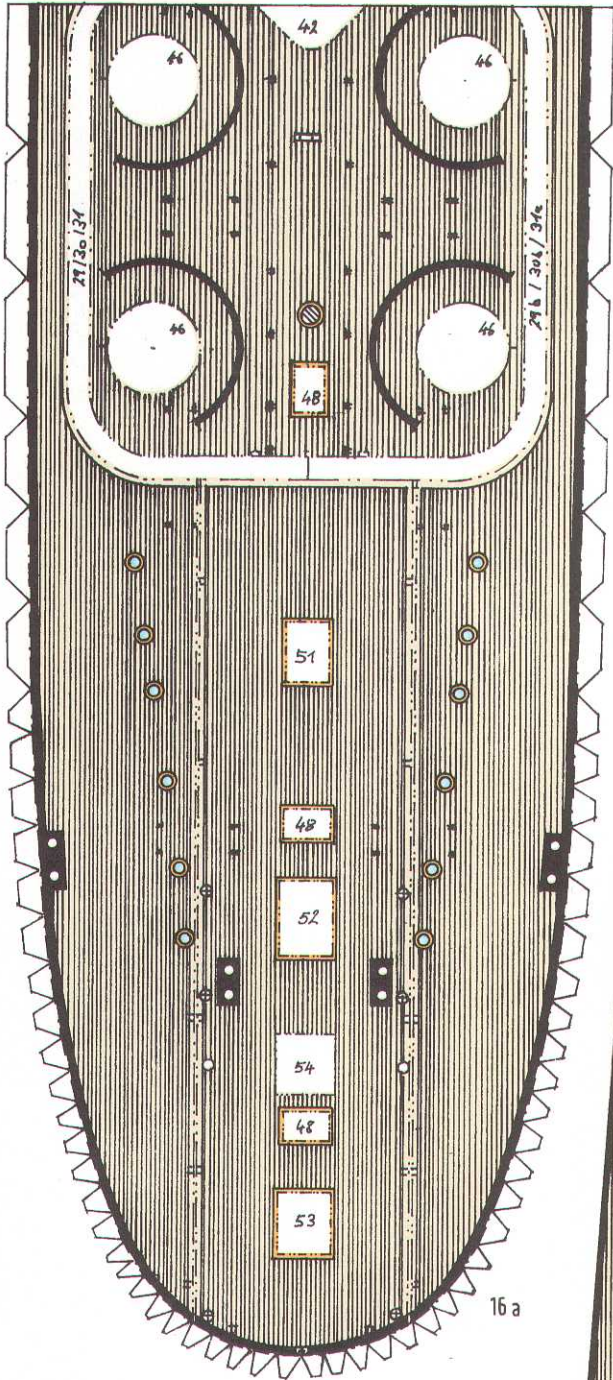

(1878) · Maßstab 1:250 · Länge 38 cm
Konstrukteur: Markus Wiekowski

HARTIG, SCHEUER & STRÜVER Hamburger Modellbaubogen Verlag

Deutsche Panzerkorvette
S.M.S. » Sachsen « (1878)

16 b 16 b

17 d 18 d