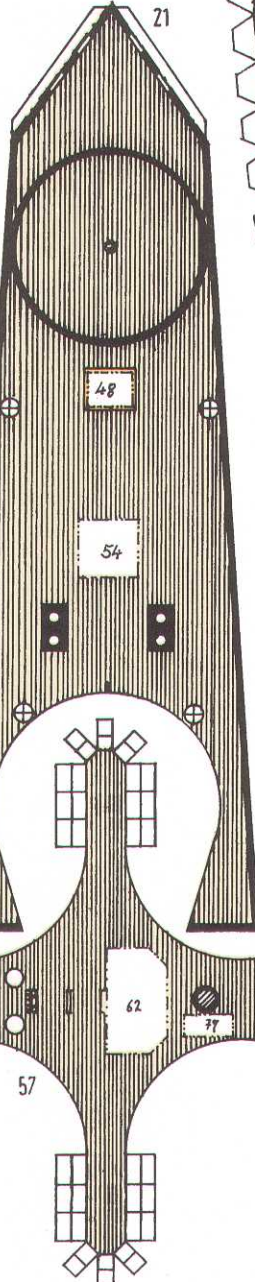

Deutsche Panzerkorvette » S.M.S. Sachsen «

(1878)

**HARTIG
SCHEUER & STRÜVER**

Hamburger Modellbaubogen Verlag

8 Bogen

760 Teile

schwierig

Deutsche Panzerkorvette
» S.M.S. Sachsen «

(1878) · Maßstab 1:250 · Länge 38 cm
Konstrukteur: Markus Wiekowski

HARTIG, SCHEUER & STRÜVER Hamburger Modellbaubogen Verlag

Deutsche Panzerkorvette
S.M.S. » Sachsen « (1878)

16 b 16 b

17 d 18 d