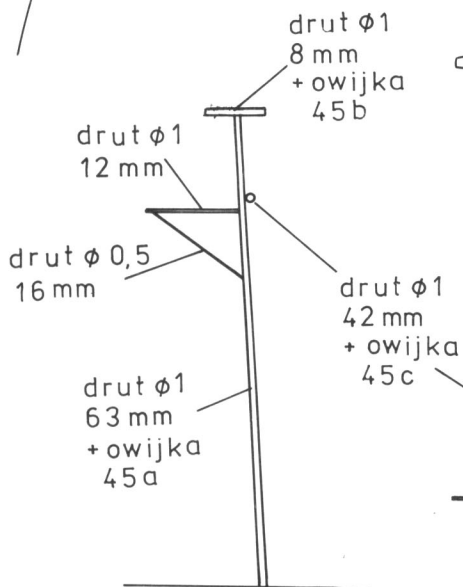

Model kartonowy 1:200

USS SAN DIEGO

GPM Nr 109

41 15 szt.

38 2 szt.

39 40 po 2 szt.

37 8 szt.

36 2 szt.