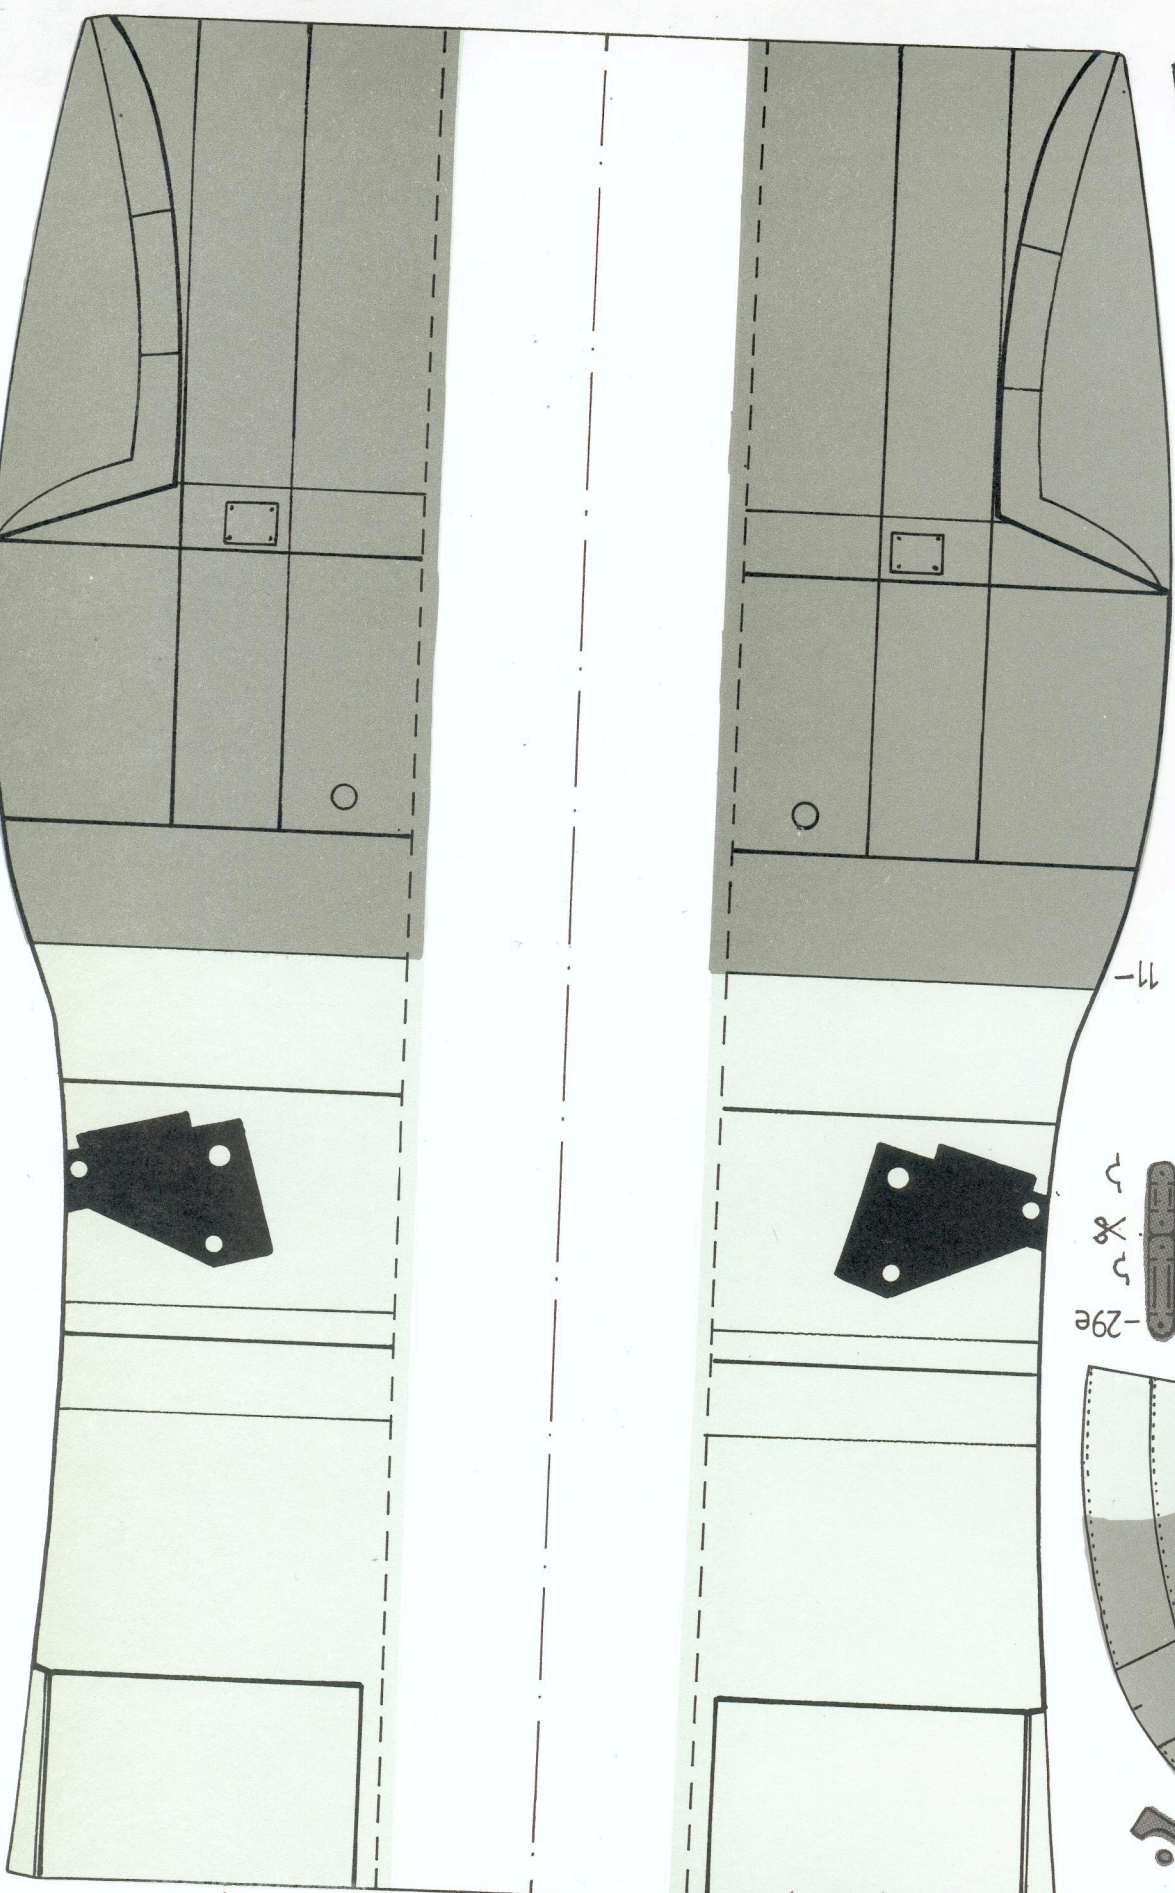

Model kartonowy

1:33

**AVENGER**

6.7  
60 000

**GPM** Nr12

4e

11-

4-

12L

294

2

17L

28a

17

23

21