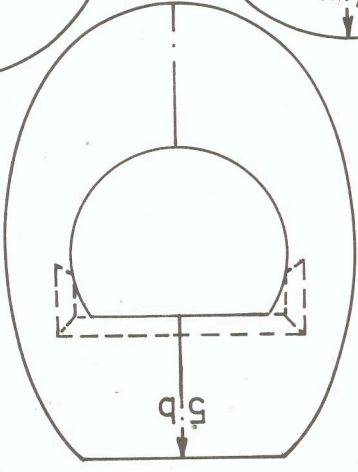

Model kartonowy

1:33

**AVENGER**

6.7  
60 000

**GPM** Nr12

4e

11-

4-

12L

294

2

17L

28a

17

23

21