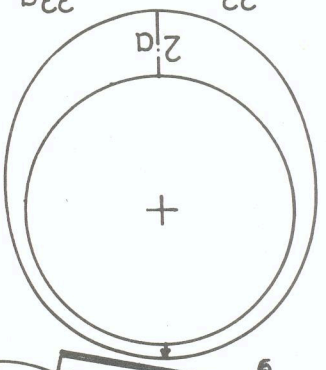

Model kartonowy

1:33

**AVENGER**

6.7  
60 000

**GPM** Nr12

4e

11-

4-

12L

294

2

17L

28a

17

23

21