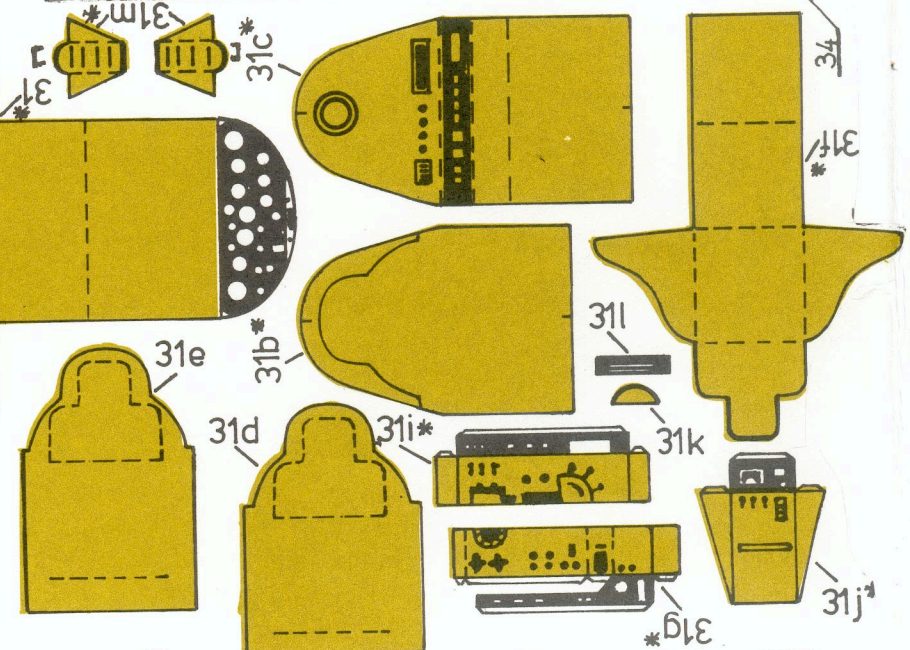

Model kartonowy

1:33

**AVENGER**

6.7  
60 000

**GPM** Nr12

4e

11-

4-

12L

294

2

17L

28a

17

23

21

19

16

24

22b

28c

28

13L