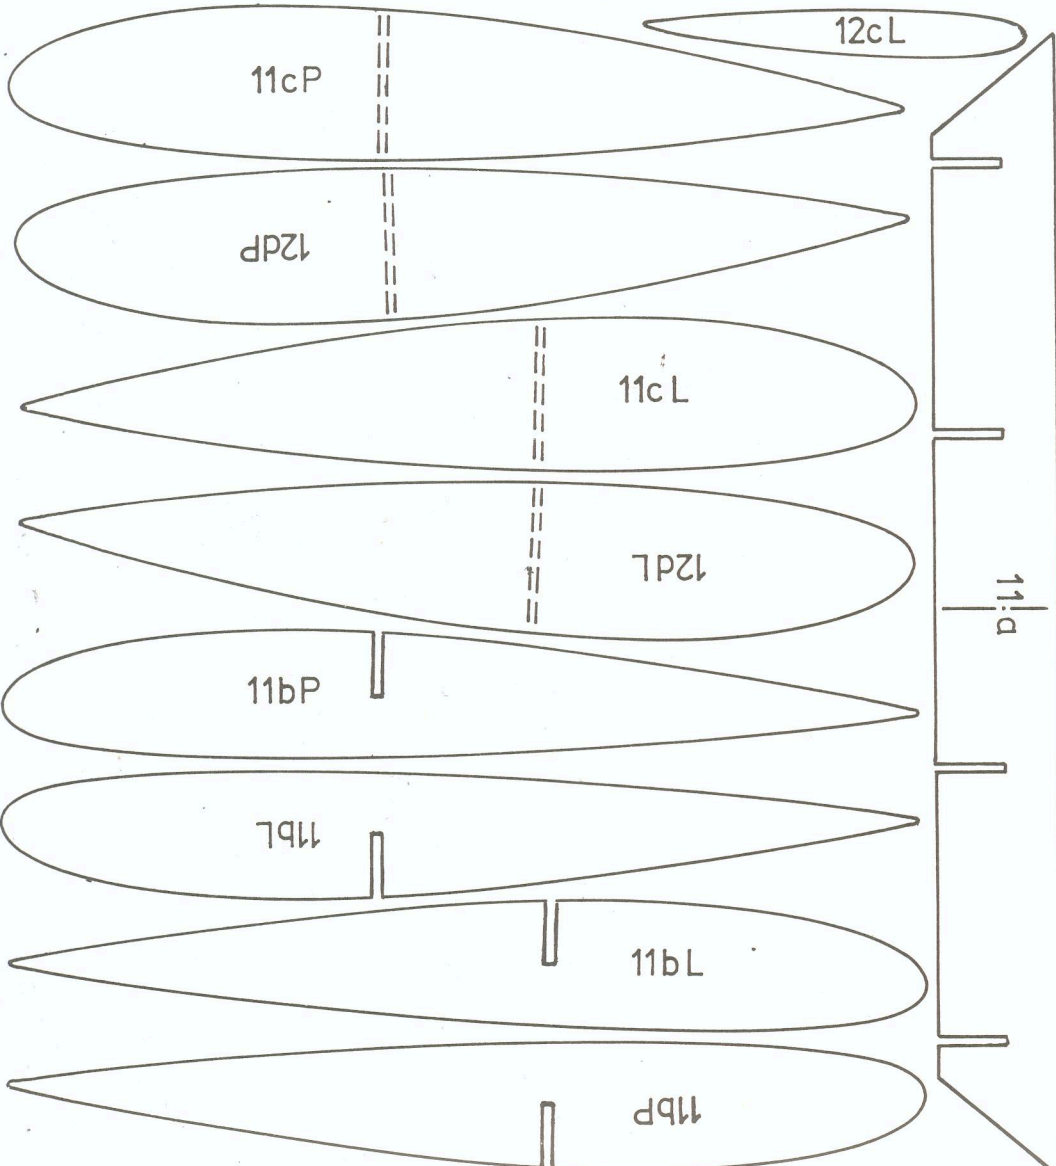

Model kartonowy

1:33

**AVENGER**

6.7  
60 000

**GPM** Nr12

4e

11-

4-

29e

29c

1d

3

4d

5d

7c

7a

12L

294

2

17L

28a

17

23

21

19

16

24

22b

28c

28

13L