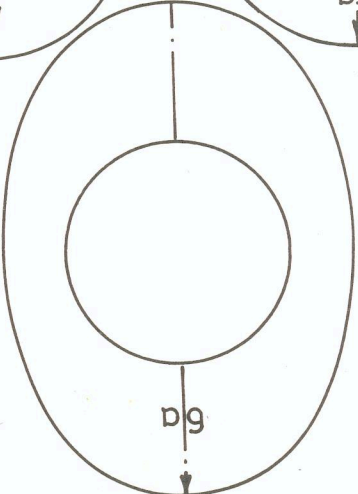

Model kartonowy

1:33

**AVENGER**

6.7  
60 000

**GPM** Nr12

4e

11-

4-

29e

29c

1d

3

4d

5d

7c

7a

12L

294

2

17L

28a

17

23

21

19

16

24

22b

28c

28

13L