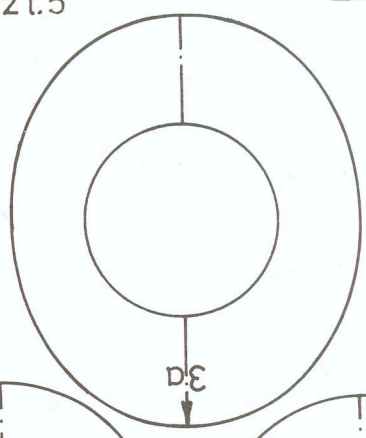

Model kartonowy

1:33

**AVENGER**

6.7  
60 000

**GPM** Nr12

4e

11-

4-

29e

29c

1d

3

4d

5d

7c

7a

12L

294

2

17L

28a

17

23

21

19

16

24

22b

28c

28

13L