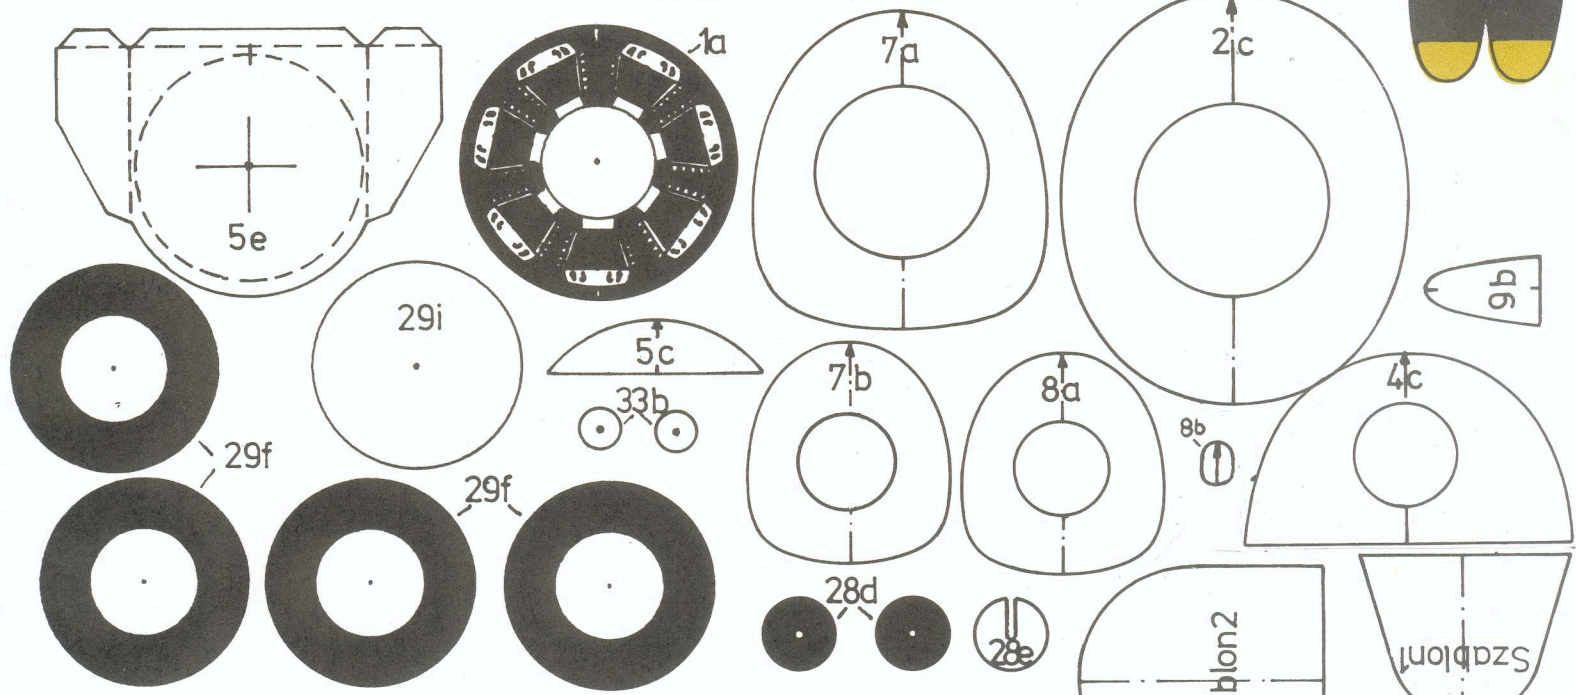

Model kartonowy

1:33

**AVENGER**

6.7  
60 000

**GPM** Nr12

4e

11-

4-

12L

294

2

17L

28a

17

23

21

19

16

24

22b

28c

28

13L