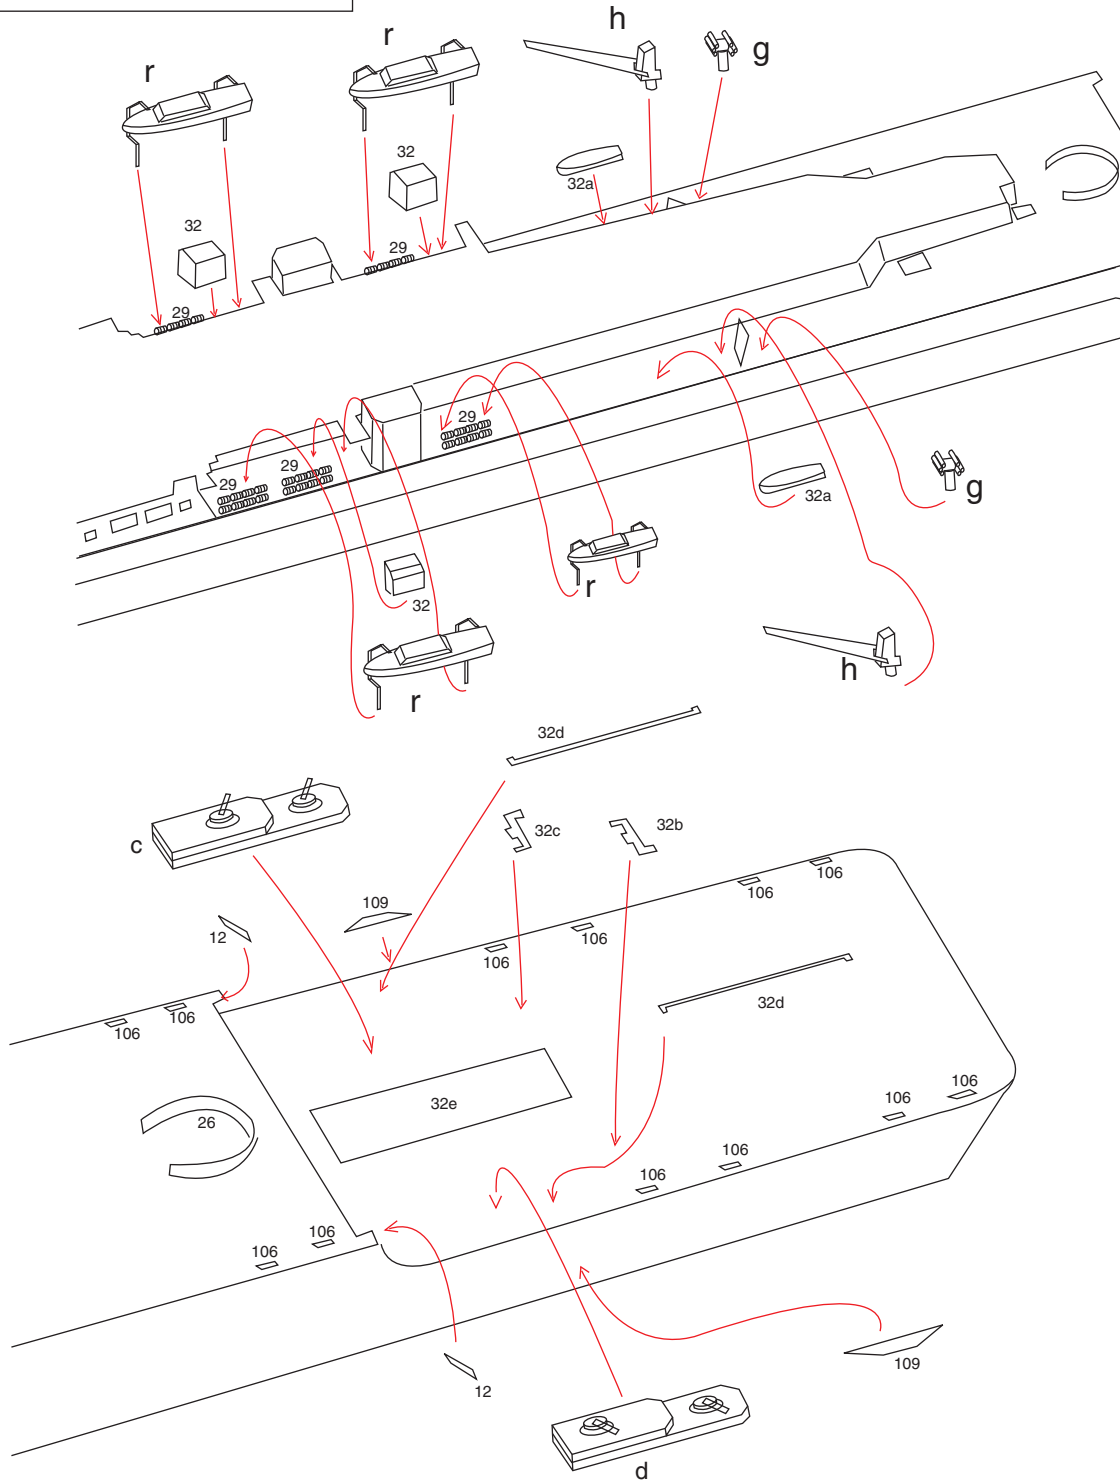

前蘇聯基洛夫級核子巡洋艦
 基洛夫號
 Russia navy kirov class
 guided missile cruiser
 Kirov

scale:1/700

1t

1bc

17l

17l

17r

17r

1tb

32e

5b

32d

32b

32c

5a

109

1l

1r

18l

18r

4l

4r

4la

4ra