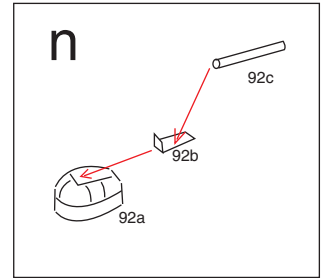

前蘇聯基洛夫級核子巡洋艦
 基洛夫號
 Russia navy kirov class
 guided missile cruiser
 Kirov

scale:1/700

1t

1bc

17l

17l

17r

17r