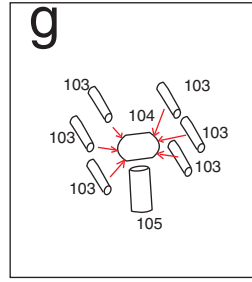

前蘇聯基洛夫級核子巡洋艦
 基洛夫號
 Russia navy kirov class
 guided missile cruiser
 Kirov

scale:1/700

1t

1bc

17l

17l

17r

17r

1tb

32e

5b

32d

32b

32c

5a

109