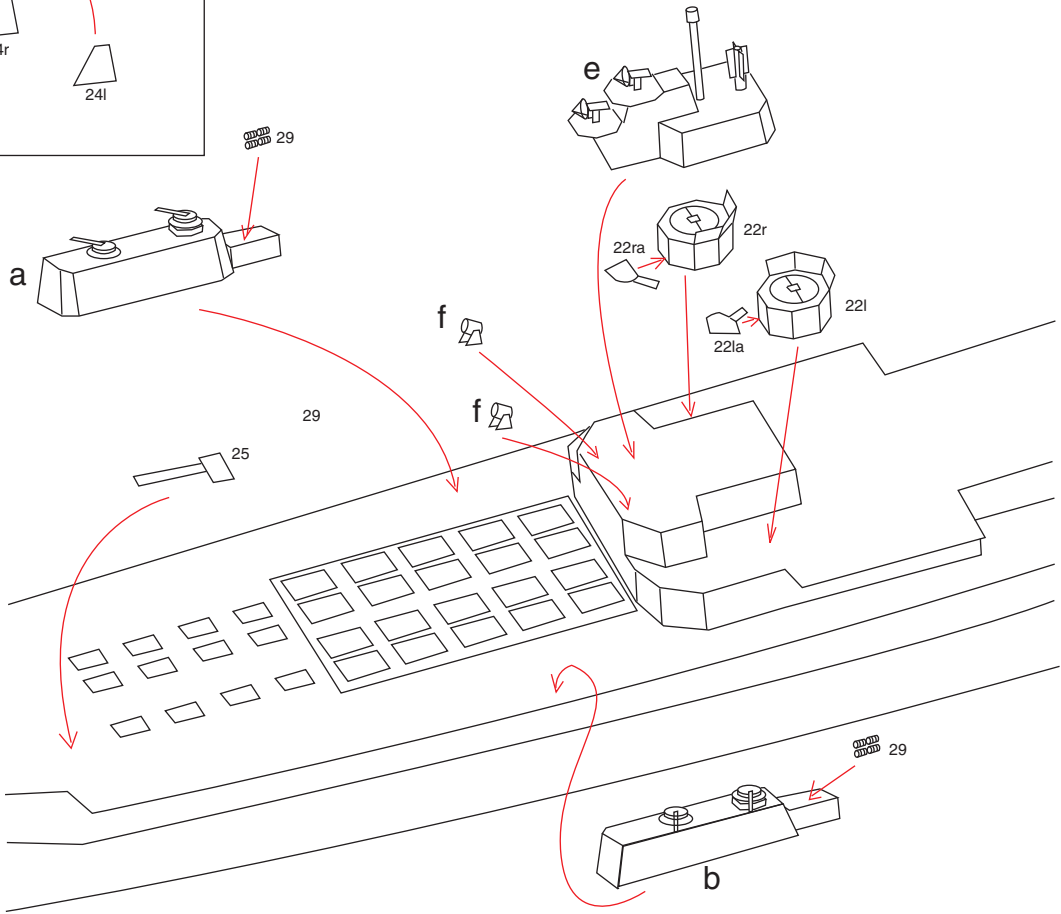

前蘇聯基洛夫級核子巡洋艦
 基洛夫號
 Russia navy kirov class
 guided missile cruiser
 Kirov

scale:1/700

1t

1bc

17l

17l

17r

17r

1tb

32e

5b

32d

32b

32c

5a

109