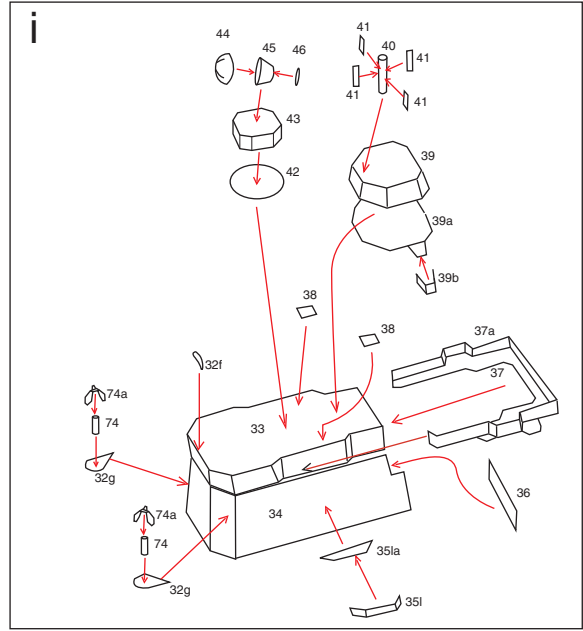

前蘇聯基洛夫級核子巡洋艦
 基洛夫號
 Russia navy kirov class
 guided missile cruiser
 Kirov

scale:1/700

1t

1bc

17l

17l

17r

17r

1tb

32e

5b

32d

32b

32c

5a

109