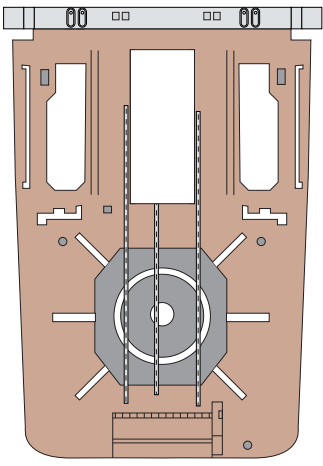

前蘇聯基洛夫級核子巡洋艦
 基洛夫號
 Russia navy kirov class
 guided missile cruiser
 Kirov

scale:1/700

1t

1bc

17l

17l

17r

17r

1tb

32e

5b

32d

32b

32c

5a

109