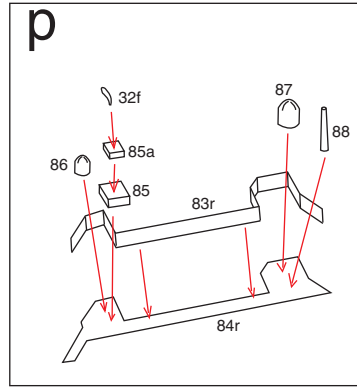

前蘇聯基洛夫級核子巡洋艦
 基洛夫號
 Russia navy kirov class
 guided missile cruiser
 Kirov

scale:1/700

1t

1bc

17l

17l

17r

17r

1tb

32e

5b

32d

32b

32c

5a

109