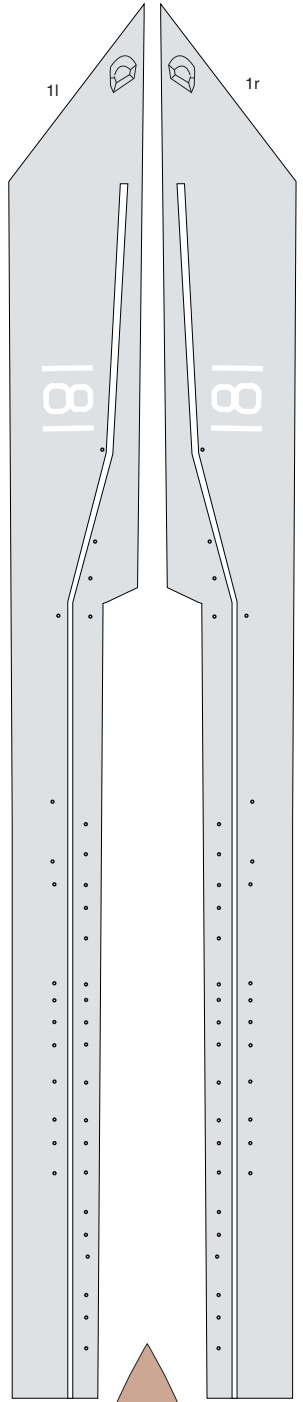

前蘇聯基洛夫級核子巡洋艦
 基洛夫號
 Russia navy kirov class
 guided missile cruiser
 Kirov

scale:1/700

1t

1bc

17l

17l

17r

17r

1tb

32e

5b

32d

32b

32c

5a

109

1l

1r

18l

18r

4l

4r

4la

4ra