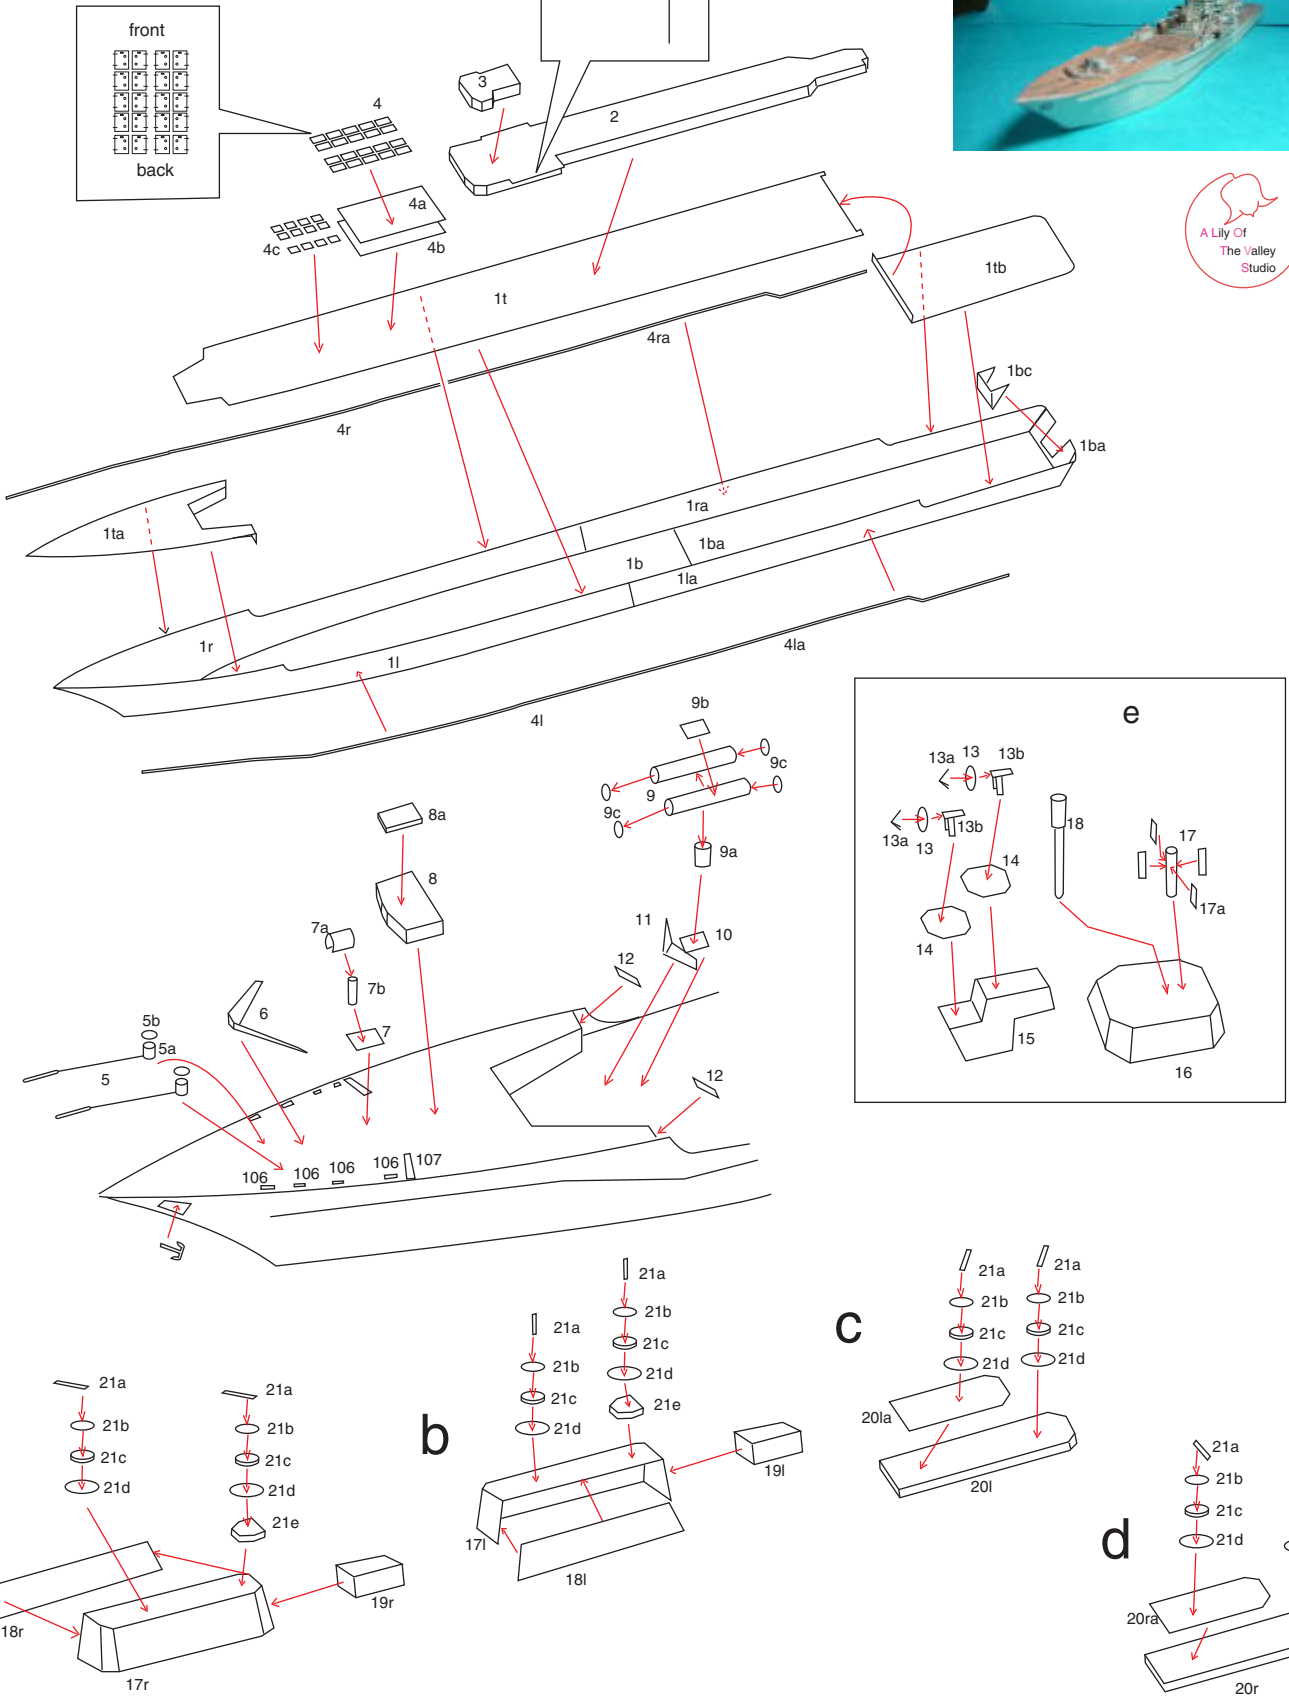

前蘇聯基洛夫級核子巡洋艦
 基洛夫號
 Russia navy kirov class
 guided missile cruiser
 Kirov

scale:1/700

1t

1bc

17l

17l

17r

17r

1tb

32e

5b

32d

32b

32c

5a

109

1l

1r

18l

18r

4l

4r

4la

4ra