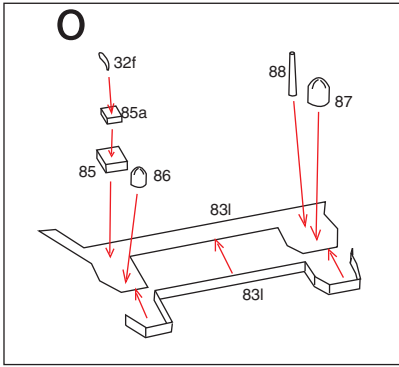

前蘇聯基洛夫級核子巡洋艦
 基洛夫號
 Russia navy kirov class
 guided missile cruiser
 Kirov

scale:1/700

1t

1bc

17l

17l

17r

17r

1tb

32e

5b

32d

32b

32c

5a

109