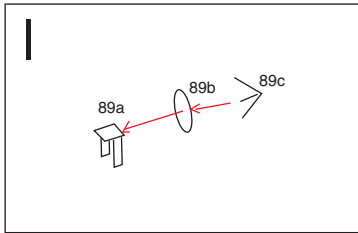

前蘇聯基洛夫級核子巡洋艦
 基洛夫號
 Russia navy kirov class
 guided missile cruiser
 Kirov

scale:1/700

1t

1bc

17l

17l

17r

17r