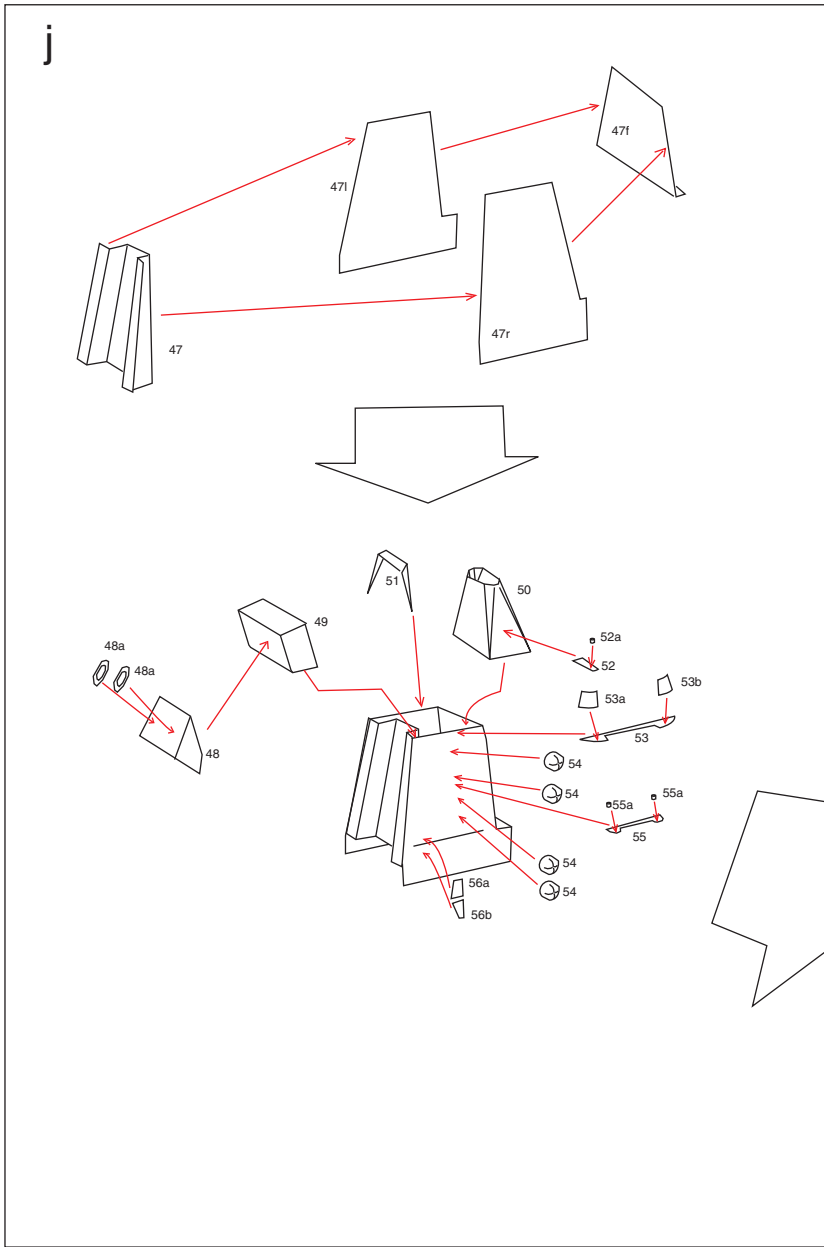

前蘇聯基洛夫級核子巡洋艦
 基洛夫號
 Russia navy kirov class
 guided missile cruiser
 Kirov

scale:1/700

1t

1bc

17l

17l

17r

17r

1tb

32e

5b

32d

32b

32c

5a

109

1l

1r

18l

18r

4l

4r

4la

4ra