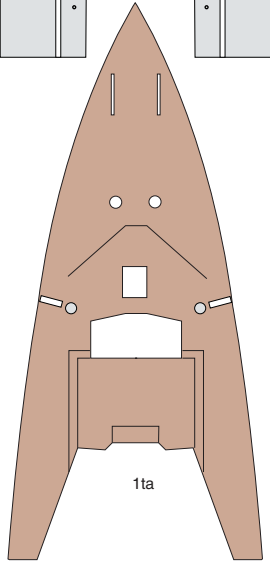

前蘇聯基洛夫級核子巡洋艦
 基洛夫號
 Russia navy kirov class
 guided missile cruiser
 Kirov

scale:1/700

1t

1bc

17l

17l

17r

17r

1l

1r

18l

18r

4l

4r

4la

4ra

21e

1la

1ra

1ba

1ba

1ta