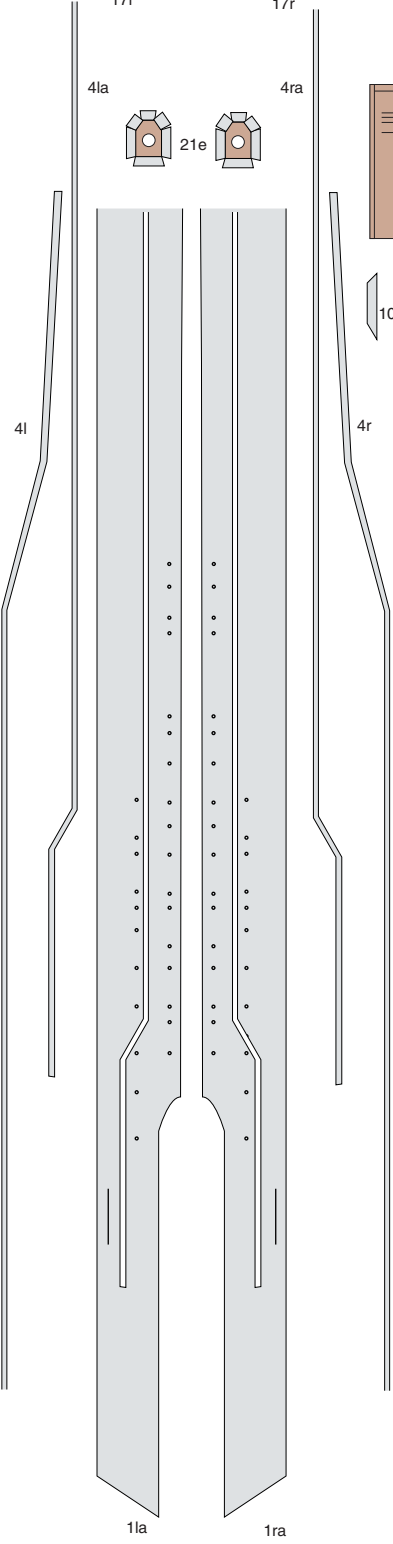

前蘇聯基洛夫級核子巡洋艦
 基洛夫號
 Russia navy kirov class
 guided missile cruiser
 Kirov

scale:1/700

1t

1bc

17l

17l

17r

17r

1tb

32e

5b

32d

32b

32c

5a

109

1l

1r

18l

18r

4l

4r

4la

4ra