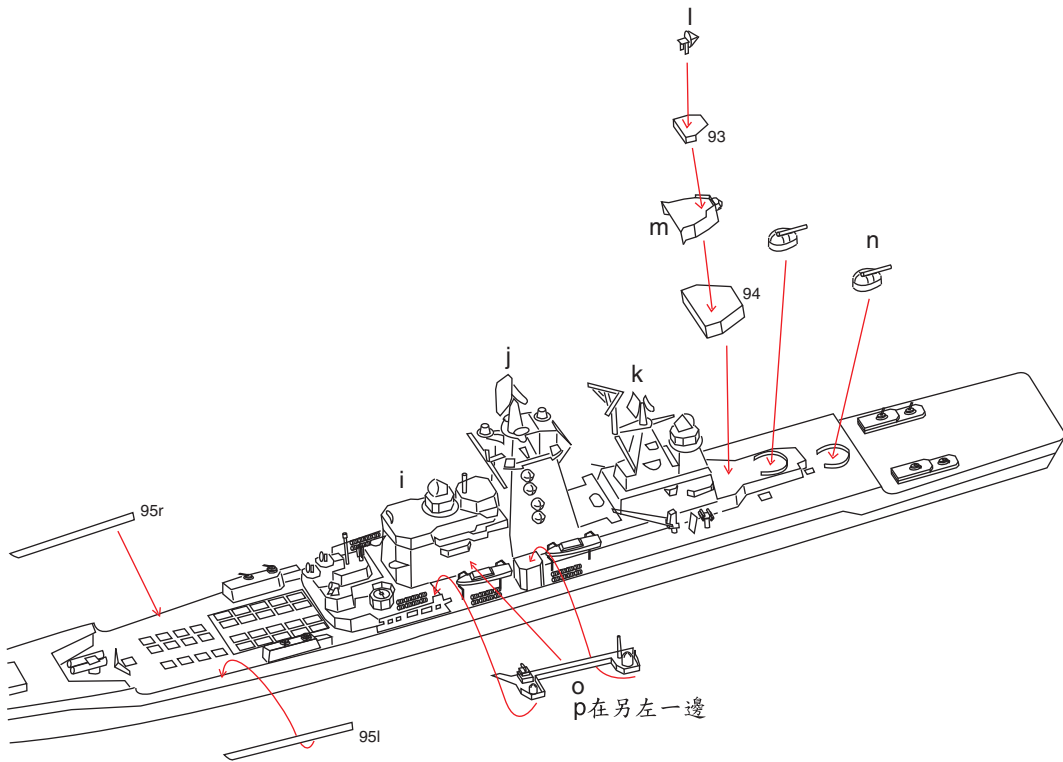

前蘇聯基洛夫級核子巡洋艦
 基洛夫號
 Russia navy kirov class
 guided missile cruiser
 Kirov

scale:1/700

1t

1bc

17l

17l

17r

17r

1tb

32e

5b

32d

32b

32c

5a

109

1l

1r

18l

18r

4l

4r

4la

4ra