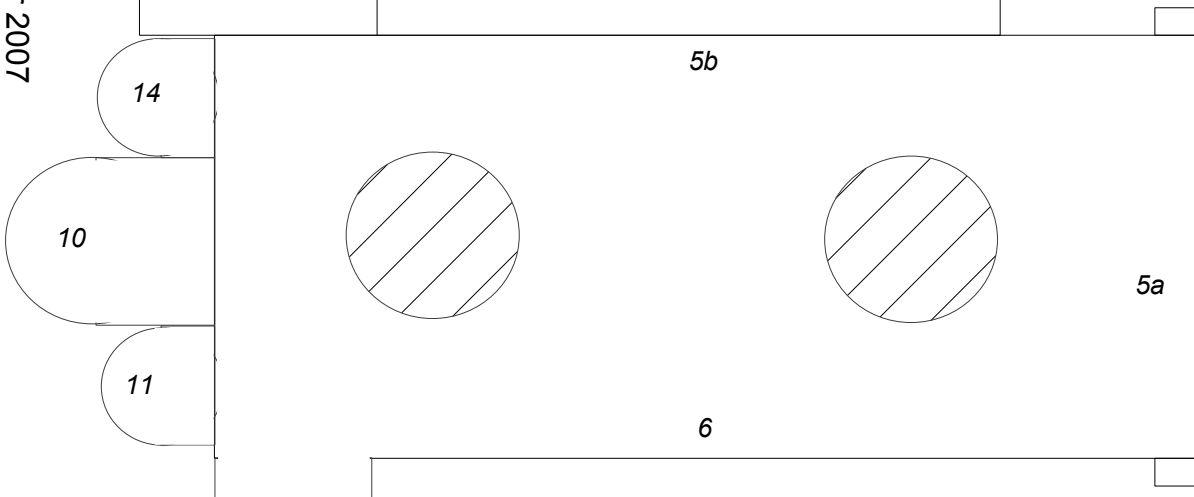

<http://pierreg.free.fr/carton/>  
 (c) 2007 – P. Gauriat – v1.1 - 27 février 2007

Abbaye Saint-Vincent  
 Nieul sur l'Autise  
 (Vendée)  
 échelle : 1/330

Éléments optionnels pour détailler le modèle  
*Optional parts*

D

Contreforts à coller sur la pièce 8 (côté Nord)

à coller sur la pièce 18 (côté Est)

Croix à placer en 6s, 5s et au sommet du clocher