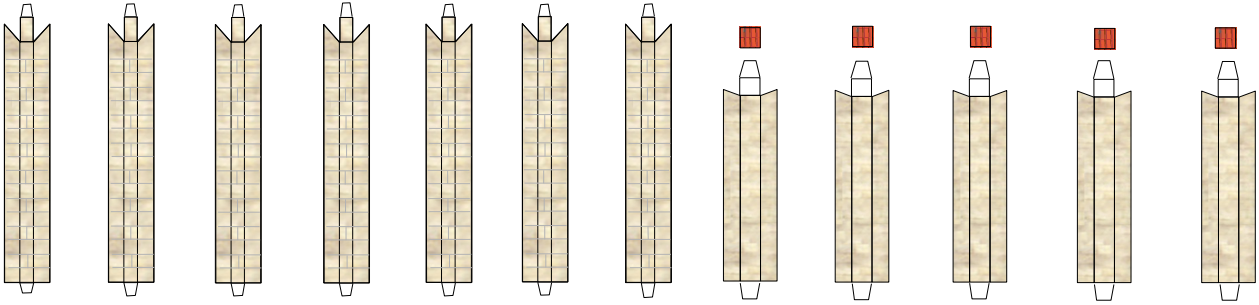

<http://pierreg.free.fr/carton/>  
 (c) 2007 – P. Gauriat – v1.1 - 27 février 2007

Abbaye Saint-Vincent  
 Nieul sur l'Autise  
 (Vendée)  
 échelle : 1/330

Éléments optionnels pour détailler le modèle  
*Optional parts*

D

Contreforts à coller sur la pièce 8 (côté Nord)

à coller sur la pièce 18 (côté Est)

Croix à placer en 6s, 5s et au sommet du clocher