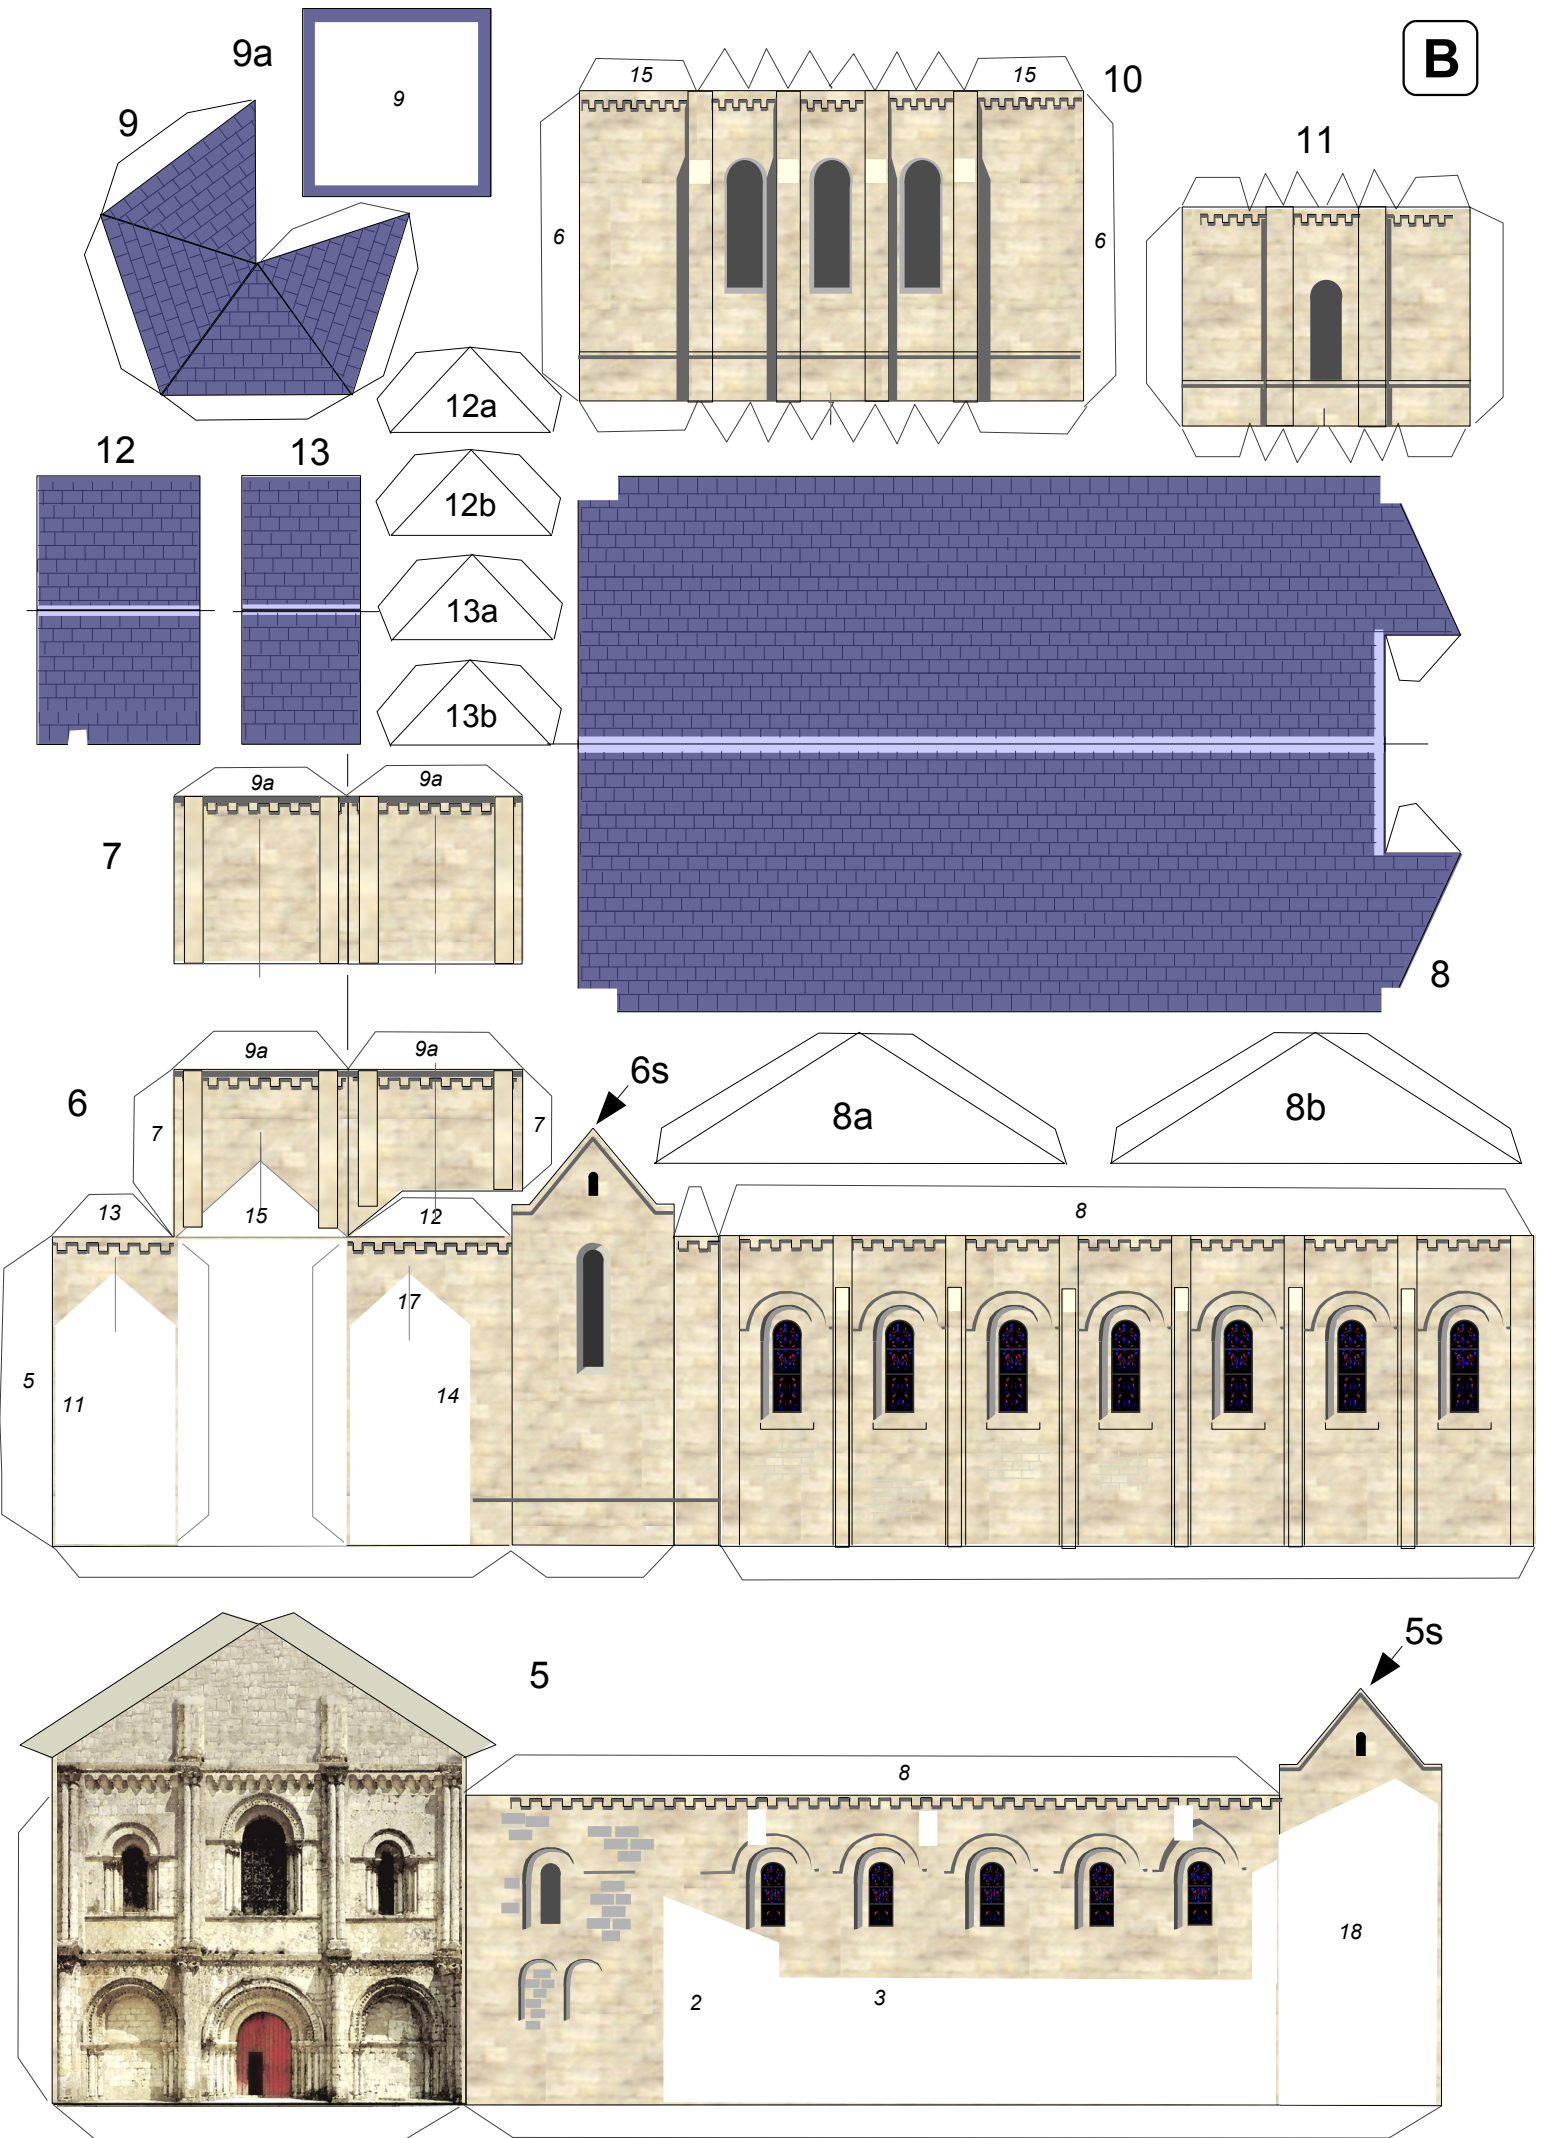

<http://pierreg.free.fr/carton/>  
 (c) 2007 – P. Gauriat – v1.1 - 27 février 2007

Abbaye Saint-Vincent  
 Nieul sur l'Autise  
 (Vendée)  
 échelle : 1/330

Éléments optionnels pour détailler le modèle  
*Optional parts*

D

Contreforts à coller sur la pièce 8 (côté Nord)

à coller sur la pièce 18 (côté Est)

Croix à placer en 6s, 5s et au sommet du clocher