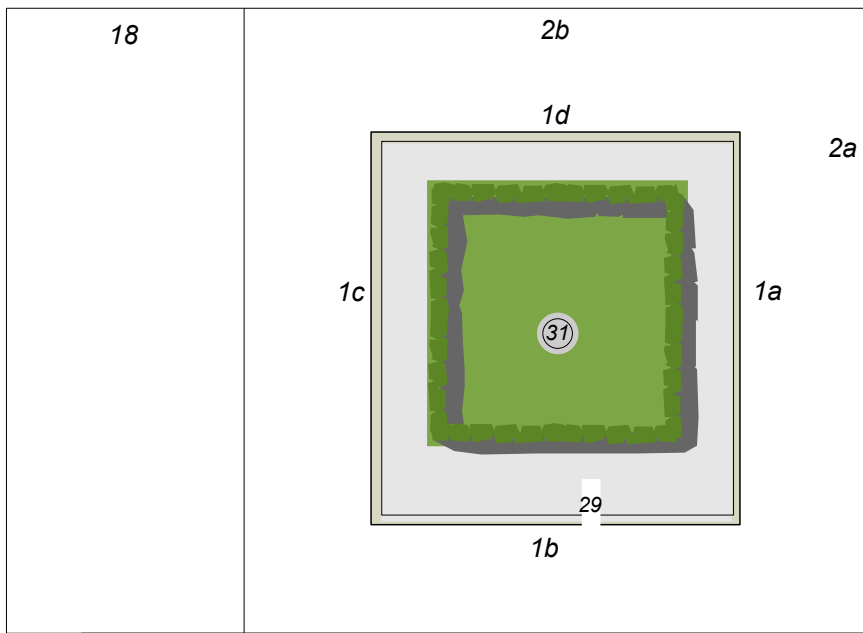

<http://pierreg.free.fr/carton/>  
 (c) 2007 – P. Gauriat – v1.1 - 27 février 2007

Abbaye Saint-Vincent  
 Nieul sur l'Autise  
 (Vendée)  
 échelle : 1/330

Éléments optionnels pour détailler le modèle  
*Optional parts*

D

Contreforts à coller sur la pièce 8 (côté Nord)

à coller sur la pièce 18 (côté Est)

Croix à placer en 6s, 5s et au sommet du clocher