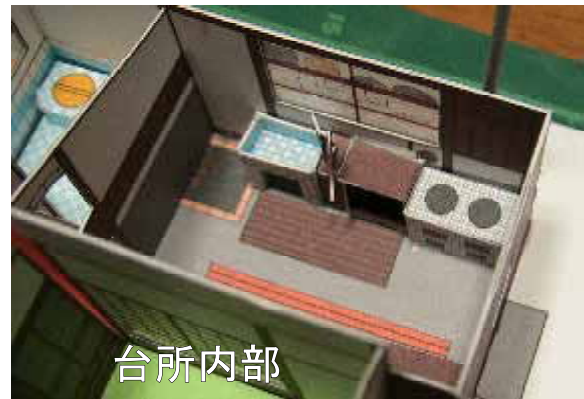

# 「サツキとメイの家」をつくろう！

全景

玄関側から

お父さんの書斎

台所内部

井戸のところ

居間

ちゃぶ台の上にあるのは柴口彩さん作のサツキの弁当

お風呂

井戸から眺める居間

お父さんの書斎の内部

奇才Monster松茸が、構想6ヶ月、制作2ヶ月を費やした「超」大作！ 材料費はあまりかからないが・・・気合いと執念があれば完成できる(かもしれない)・・・