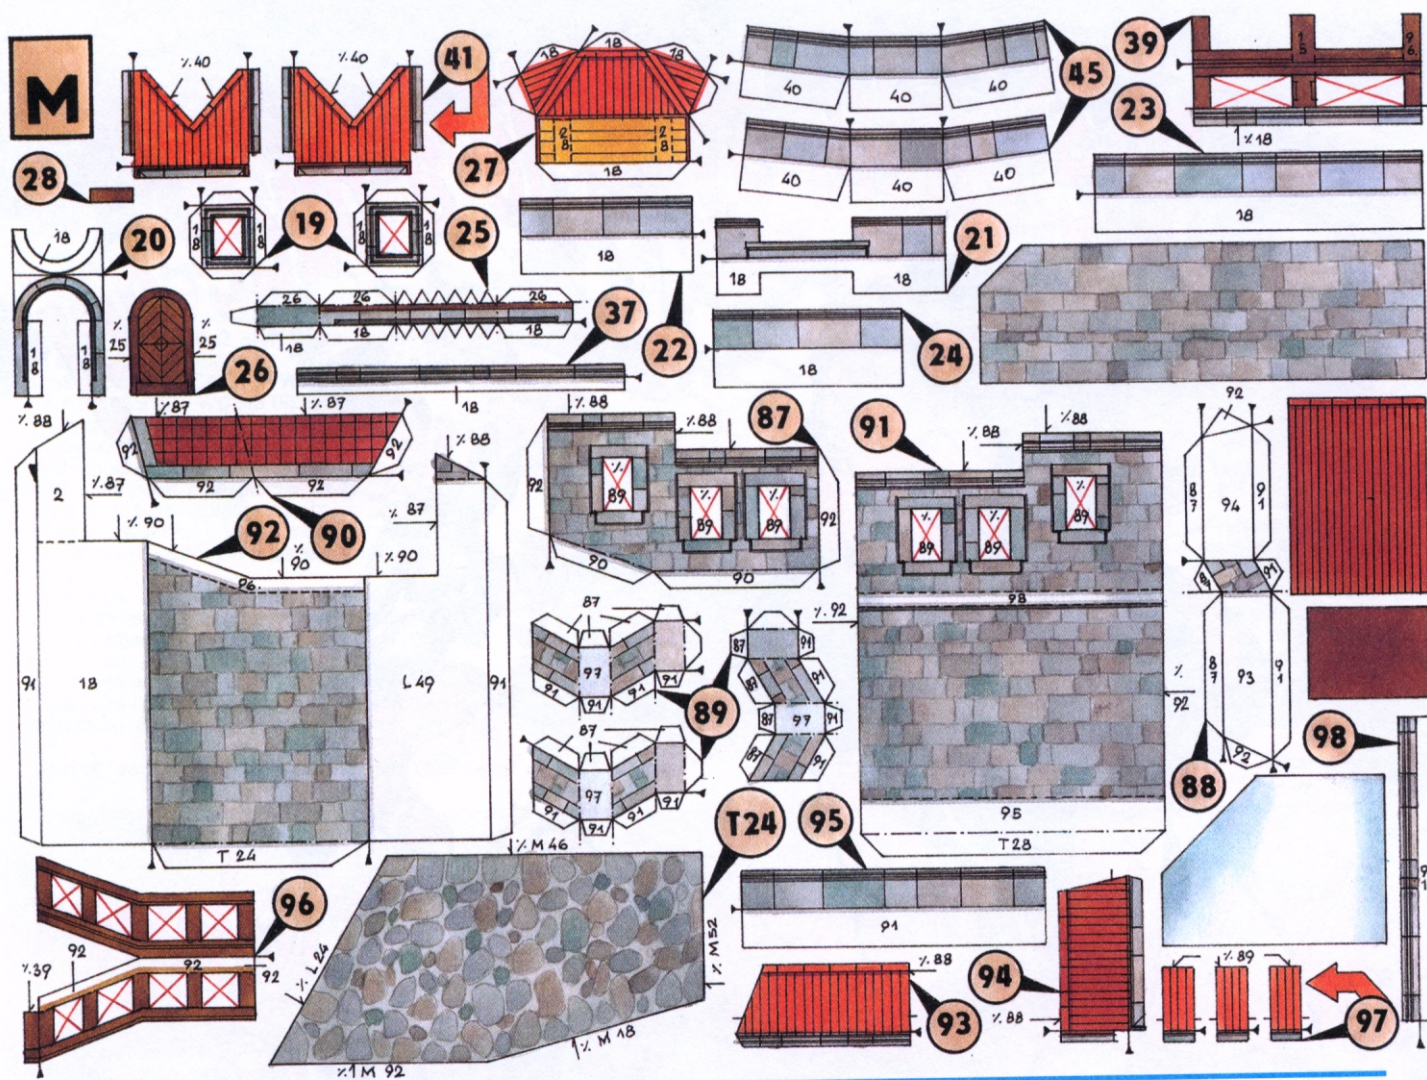

**Městská
památková
rezervace II**

Soubor M - severní blok

Dnešní vystřihovánka MPR II je dokončením souboru M severního bloku, kterého první část jsme i s návody přinesli v minulém čísle ABC. V příštím čísle otiskneme kompletní soubor N západního bloku.

Městská památková rezervace II.