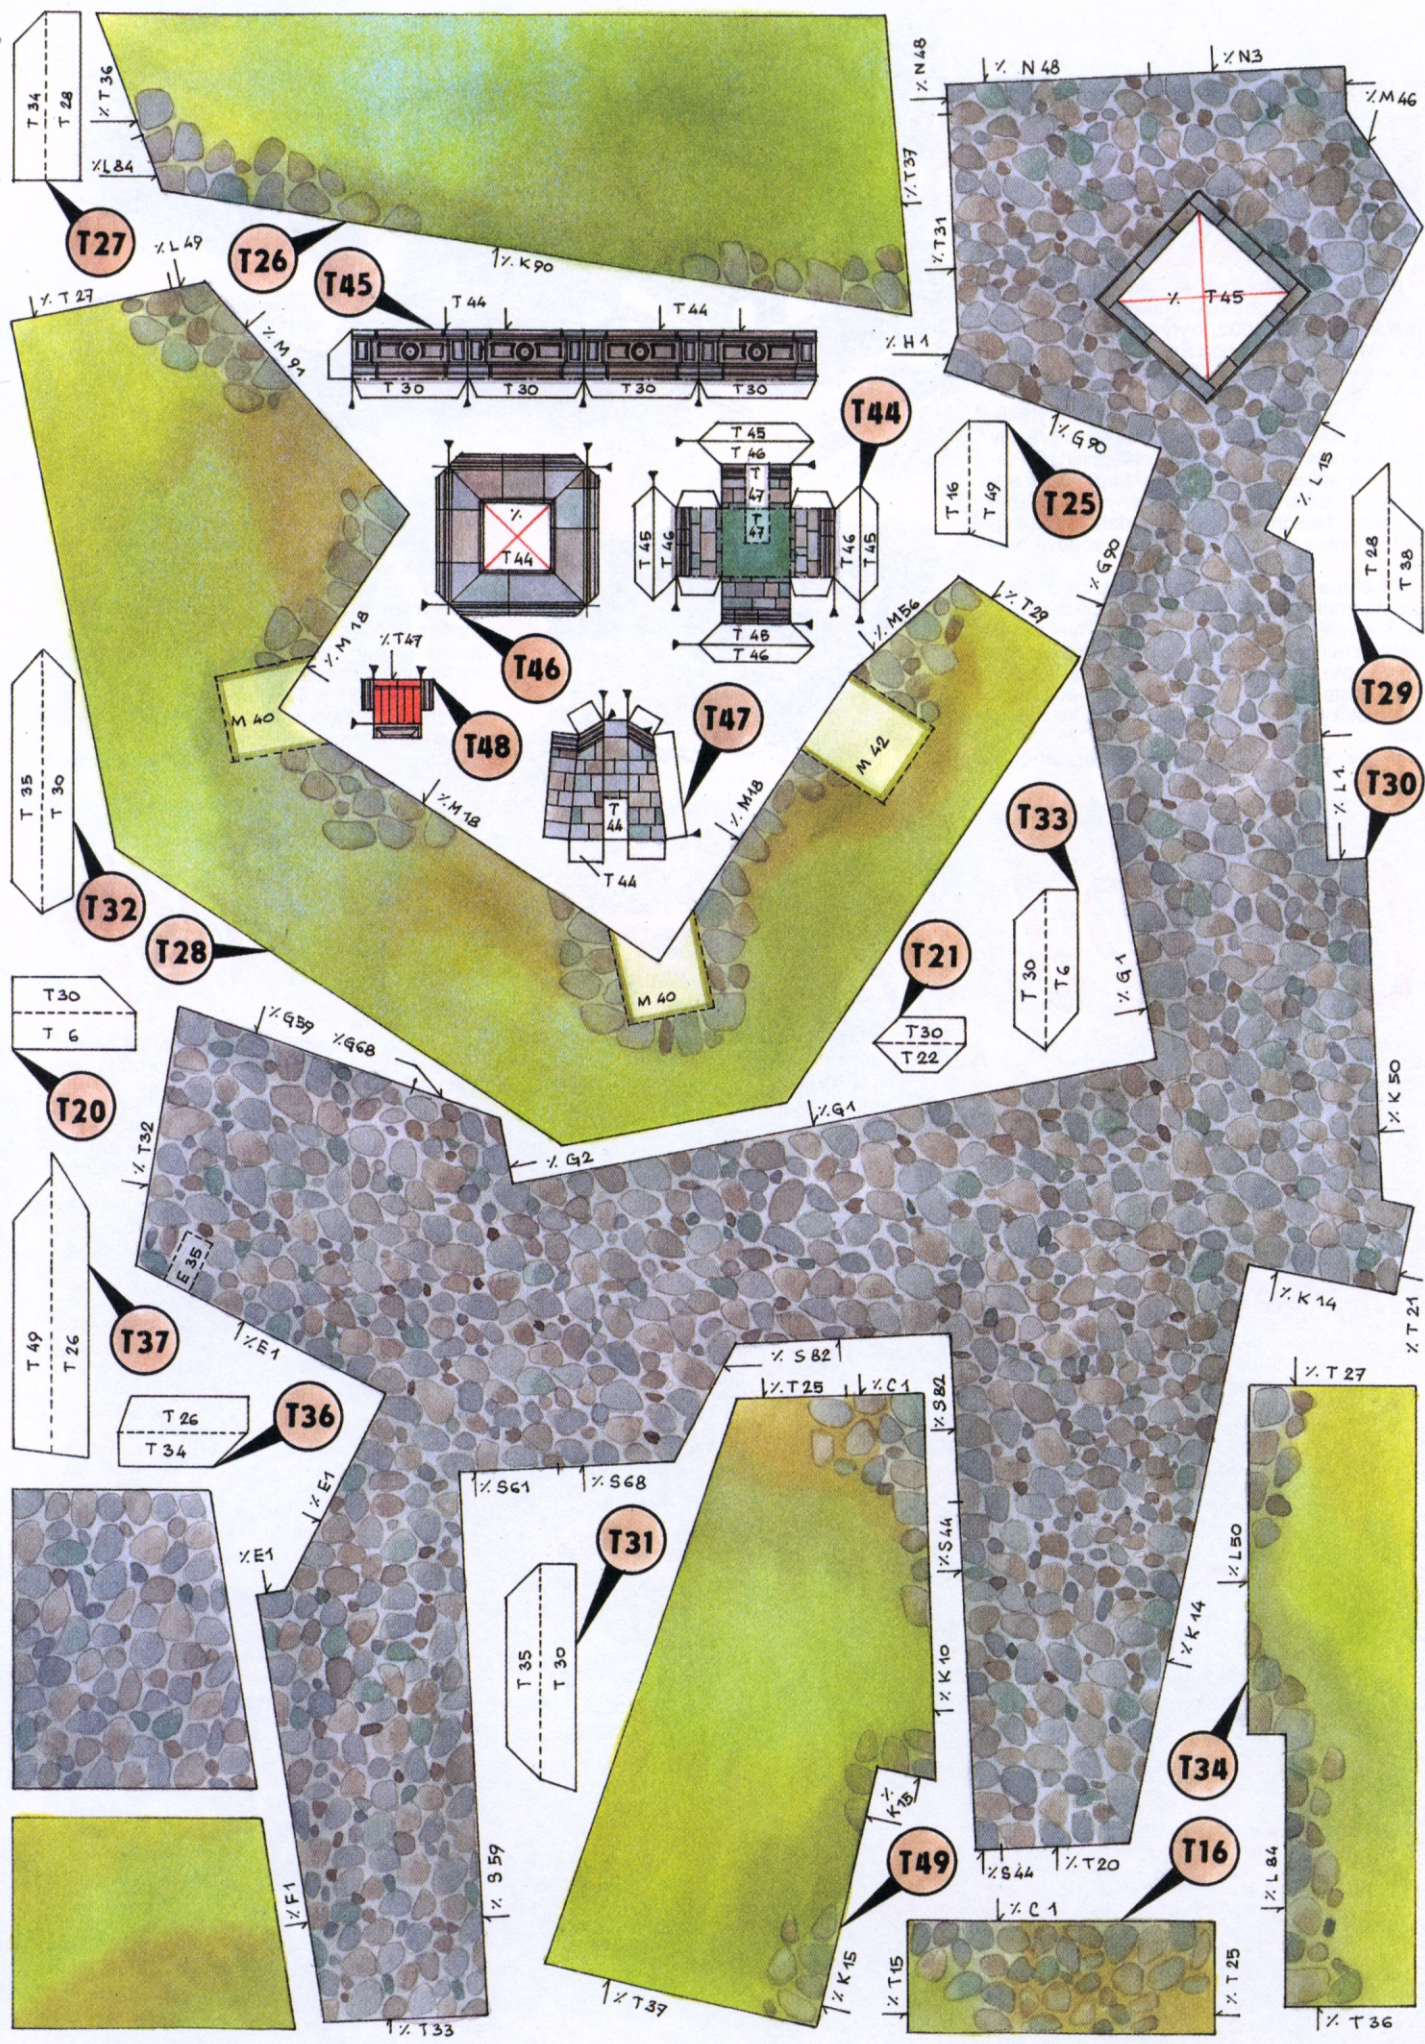

**Městská
památková
rezervace II**

Soubor M - severní blok

Dnešní vystřihovánka MPR II je dokončením souboru M severního bloku, kterého první část jsme i s návody přinesli v minulém čísle ABC. V příštím čísle otiskneme kompletní soubor N západního bloku.

Městská památková rezervace II.