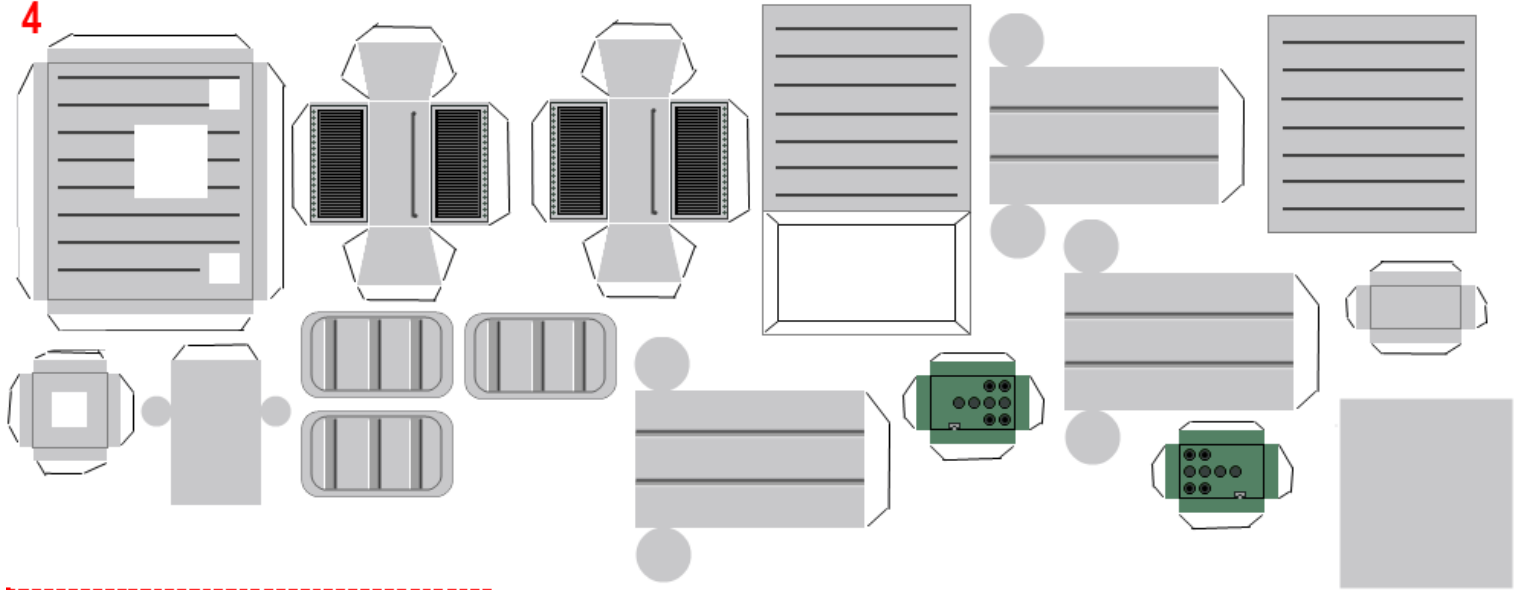

Електровоз ВЛ80с-1001/818Б (лист 4). Дахове обладнання (комплект для 3-х секцій).

4

матеріал для ізоляторів