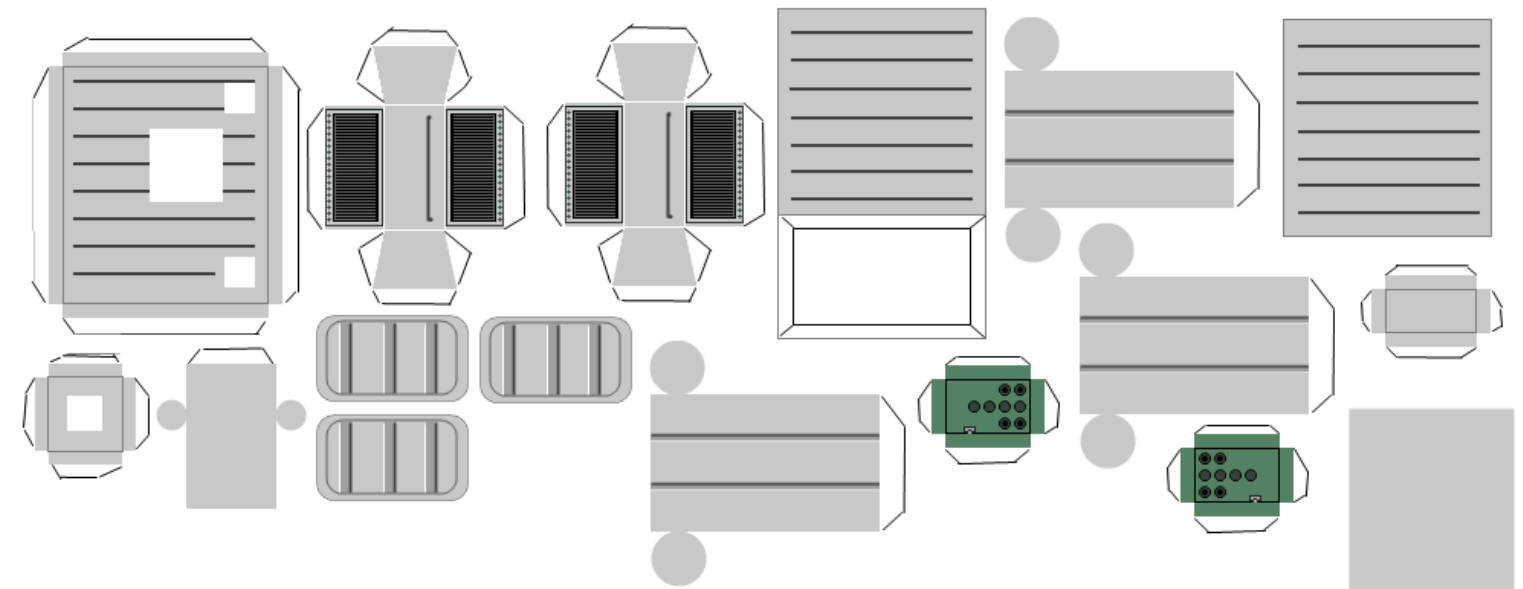

Електровоз ВЛ80с-1001/818Б (лист 4). Дахове обладнання (комплект для 3-х секцій).

4

матеріал для ізоляторів