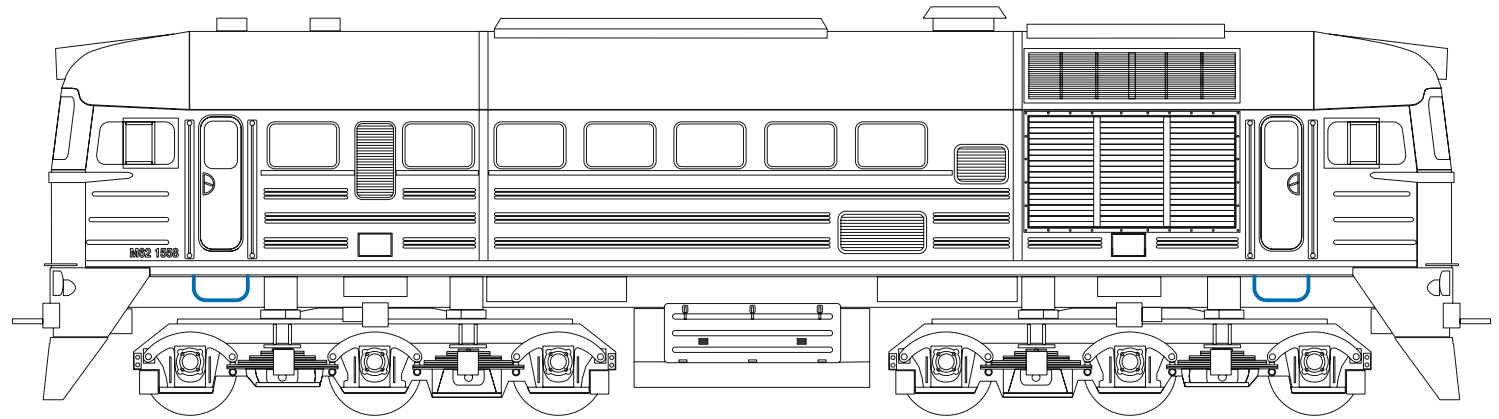

NOVAMODEL

ОДНОСЕКЦИОННЫЙ ТЕПЛОВОЗ

M62

Масштаб 1:87

Разработка модели - Суздаев Виктор aka NOVA
nova200609@yandex.ru

Распечатывать на бумаге плотностью 140 г/см
Printed on paper with density of 140 g/cm

+ - glue on the paper
* - glue for cardboard 0.5 mm
** - glue for cardboard 1 mm