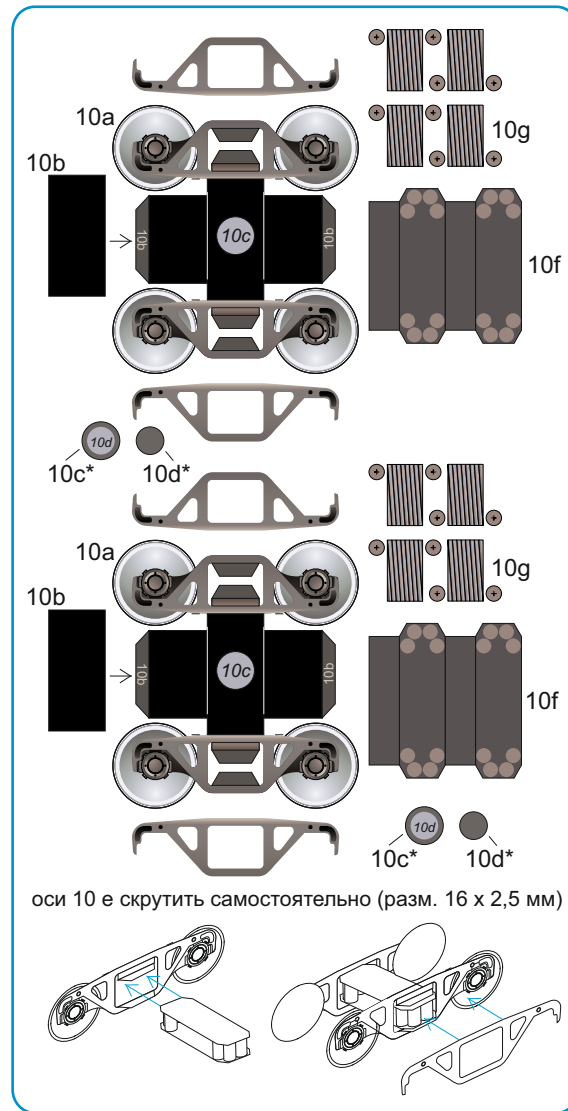

3* (подклеить под дет.1)

10e - ось колесной пары

3* (подклеить под дет.1)

Вариант Б

Борта клеить не обязательно,
а если клеить, то убирать
детали №2, а борта клеить
на эти посадочные места.