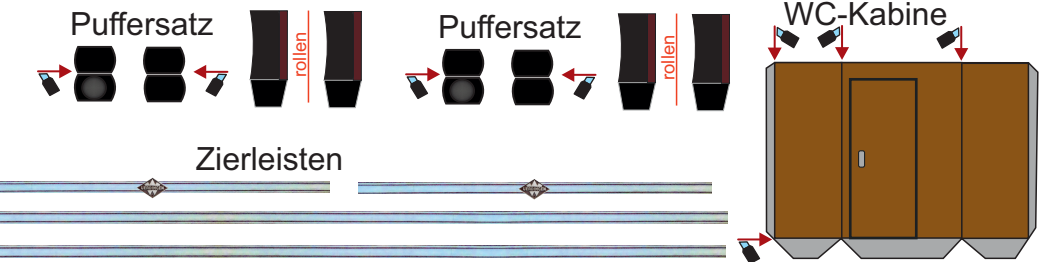

wediul.de **Kartonmodelle** im freien Download
Eine Klasse für sich im Bau von Architekturmodellen

Modellbausatz VT95/98
Uerdinger Schienenbus der DB
Maßstab 1:87 (H0-Modellbahn)
(c) 2019 Dieter Welz, Ulm | www.wediul.de

Hauptdach (! anpassen)

Dachauflagematte

Decken-Stabilisator auf Kartonverstärkung (sorgfältig anpassen)

Führerhaus innen

Führerhaus innen

2 Fahrpulte auf KV

Innenverkleidung

Innenverkleidung

Boden innen auf Kartonverstärkung (anpassen)

Decke innen

2 Fahrerseite

Sitze

Reservematerialien

Koppelstangen

Haken

Zielschilder