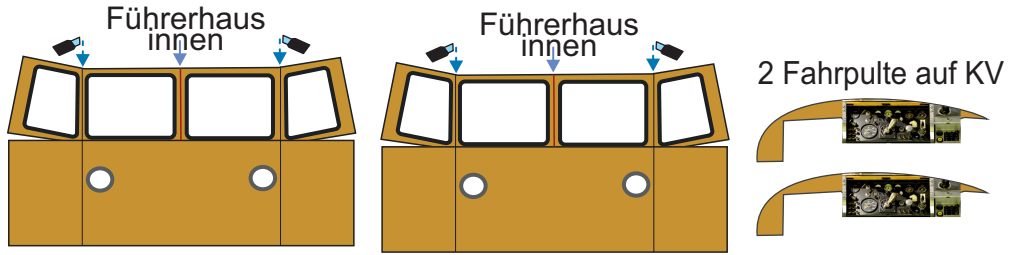

wediul.de **Kartonmodelle** im freien Download
Eine Klasse für sich im Bau von Architekturmodellen

Modellbausatz VT95/98
Uerdinger Schienenbus der DB
Maßstab 1:87 (H0-Modellbahn)
(c) 2019 Dieter Welz, Ulm | www.wediul.de

Hauptdach (! anpassen)

Dachauflagematte

Decken-Stabilisator auf Kartonverstärkung (sorgfältig anpassen)

Führerhaus innen

Führerhaus innen

2 Fahrpulte auf KV

Innenverkleidung

Innenverkleidung