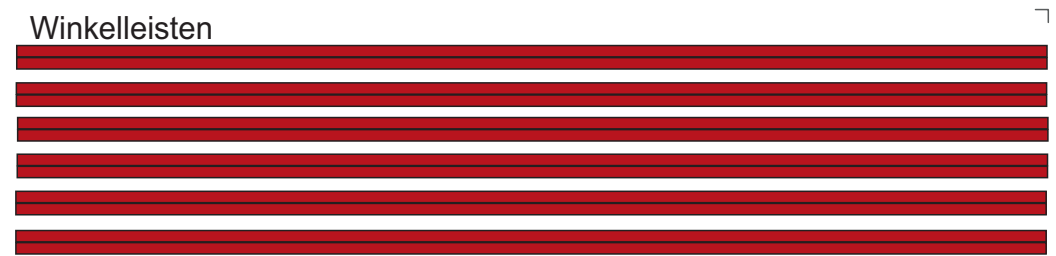

Dachauflagematte