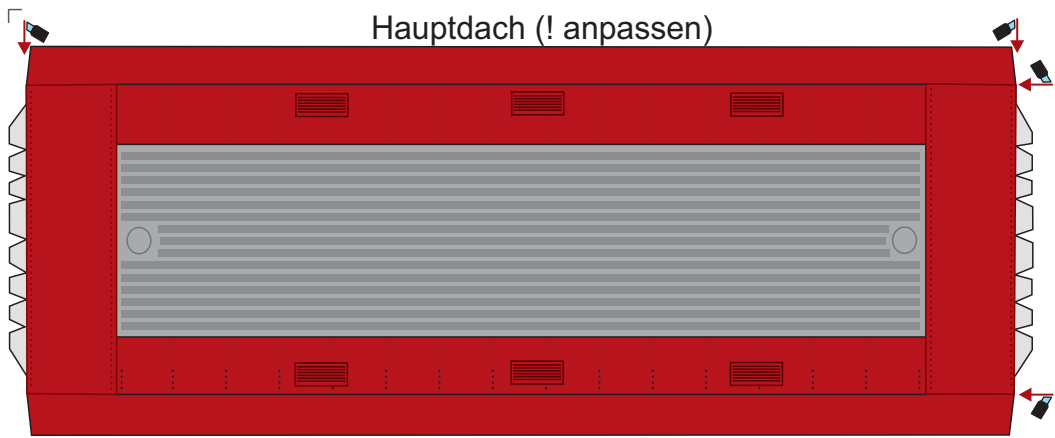

wediul.de **Kartonmodelle** im freien Download
Eine Klasse für sich im Bau von Architekturmodellen

Modellbausatz VT95/98
Uerdinger Schienenbus der DB
Maßstab 1:87 (H0-Modellbahn)
(c) 2019 Dieter Welz, Ulm | www.wediul.de

Hauptdach (! anpassen)

Dachauflagematte

Decken-Stabilisator auf Kartonverstärkung (sorgfältig anpassen)

Führerhaus innen

Führerhaus innen

2 Fahrpulte auf KV

Innenverkleidung

Innenverkleidung

Boden innen auf Kartonverstärkung (anpassen)

Decke innen

2 Fahrerseite

Sitze

Reservematerialien

Koppelstangen

Haken

Zielschilder