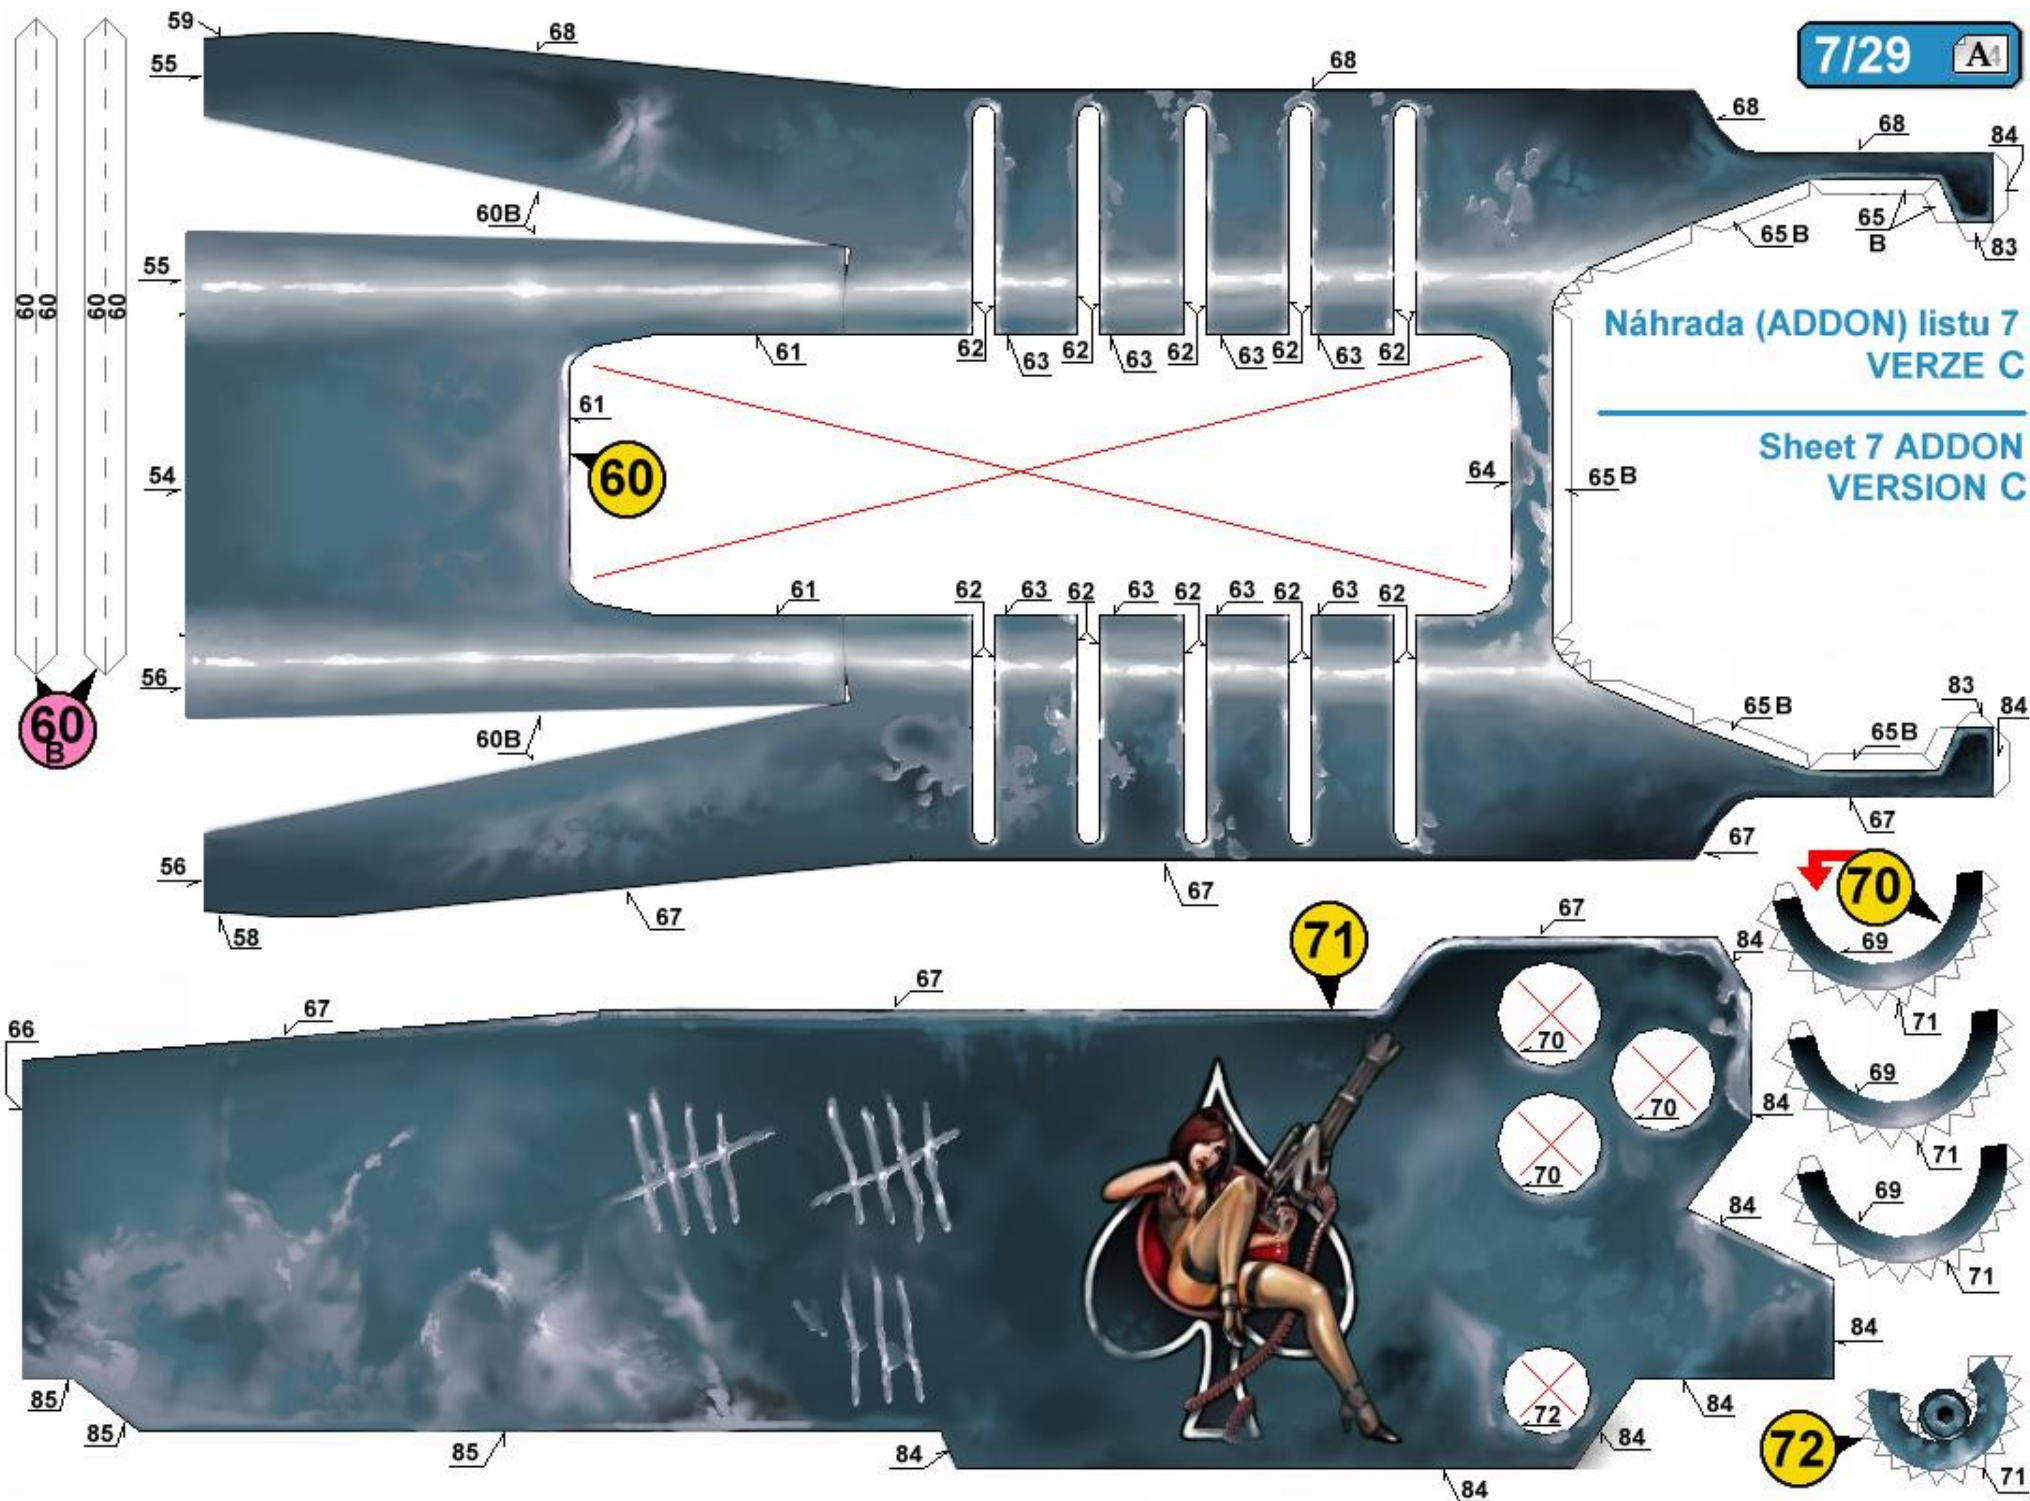

Náhrada (ADDON) listu 7
VERZE C

Sheet 7 ADDON
VERSION C