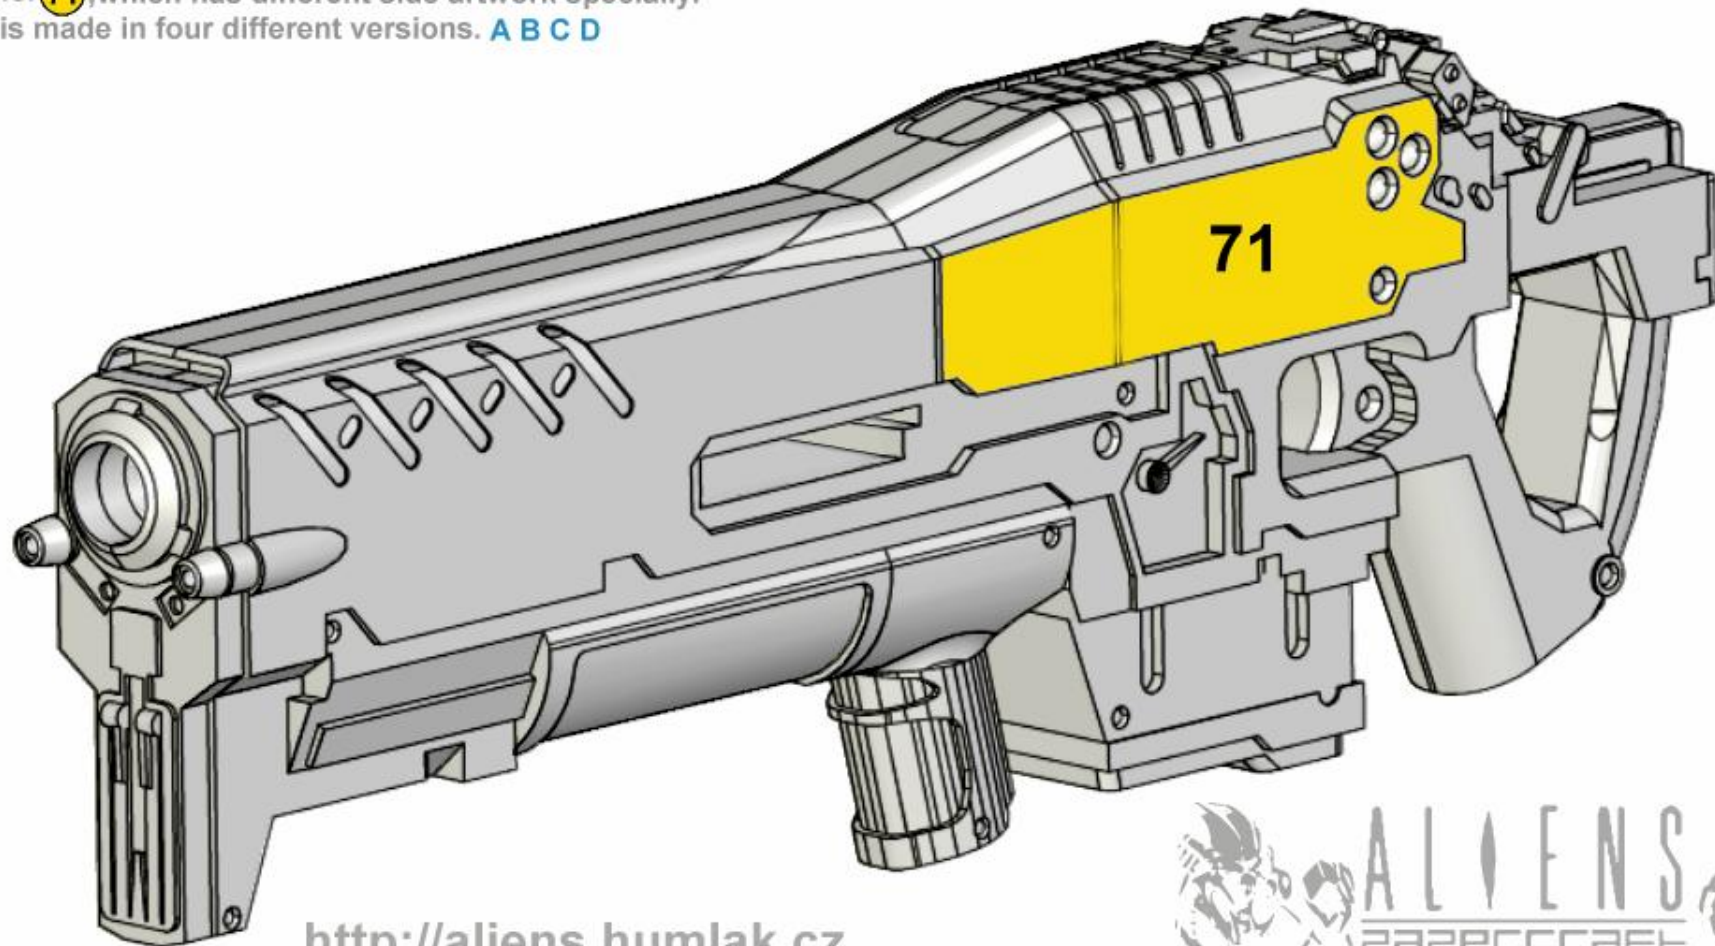

TERRAN MARINE CANNON - ADDON

Tento doplněk (addon) nahrazuje list číslo **7/29** **A1** ve slepovačce kanónu terranského mariňáka. Především pak díl číslo **71**, který má na sobě jinou kresbu. Tento díl je pak vyhotoven ve verzích **A B C** a **D**.

This addon replaces the sheet with no. **7/29** **A1** in terran marine cannon papercraft. The part no. **71**, which has different side artwork specially. This part is made in four different versions. **A B C D**