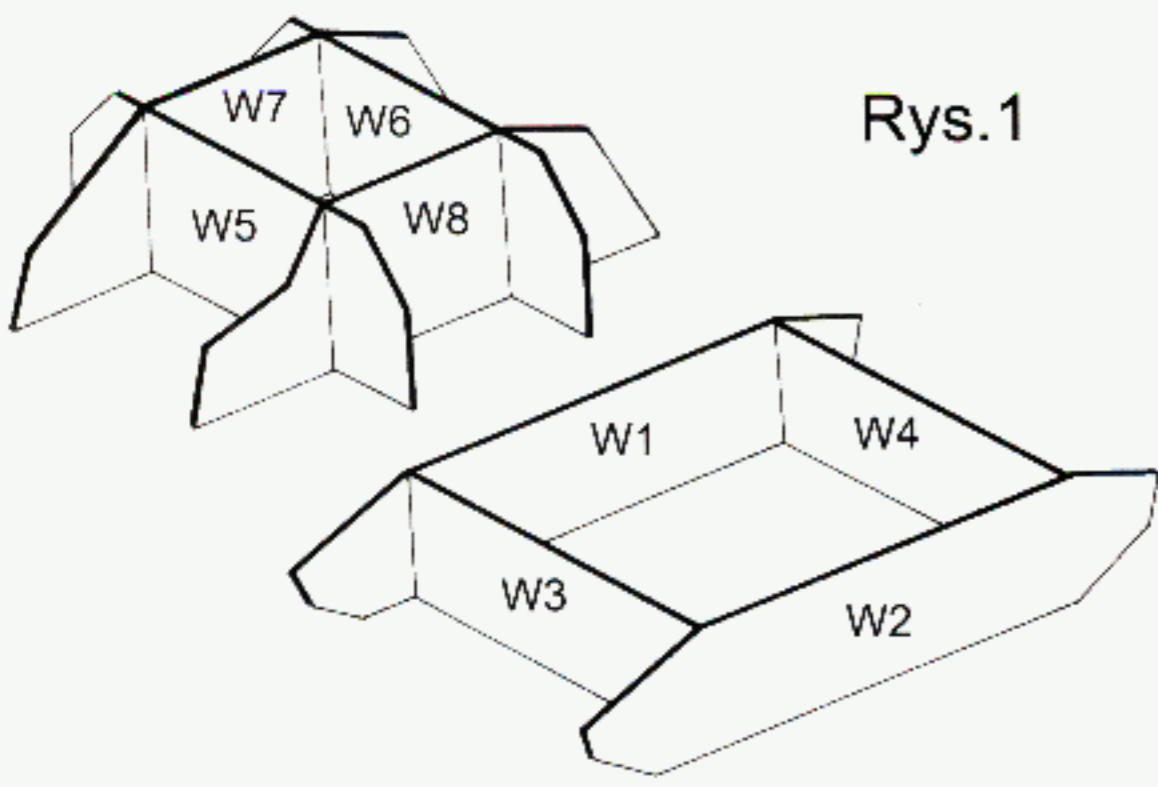

SZEROKOŚĆ ..... 7 cm

WYSOKOŚĆ ..... 6 cm

**skala 1:25**

Płyty na których umieszczano znaki taktyczne

Model tankietki **TKS** stanowi kontynuację serii "Wrzesień'39",  
zapoczątkowanej modelami **7TP**.

Karabin maszynowy kal.7,92 wz.25.

Czołg TKS w czasie prób poligonowych, w drugim planie widoczny czołg 7TP w wersji dwuwieżowej.