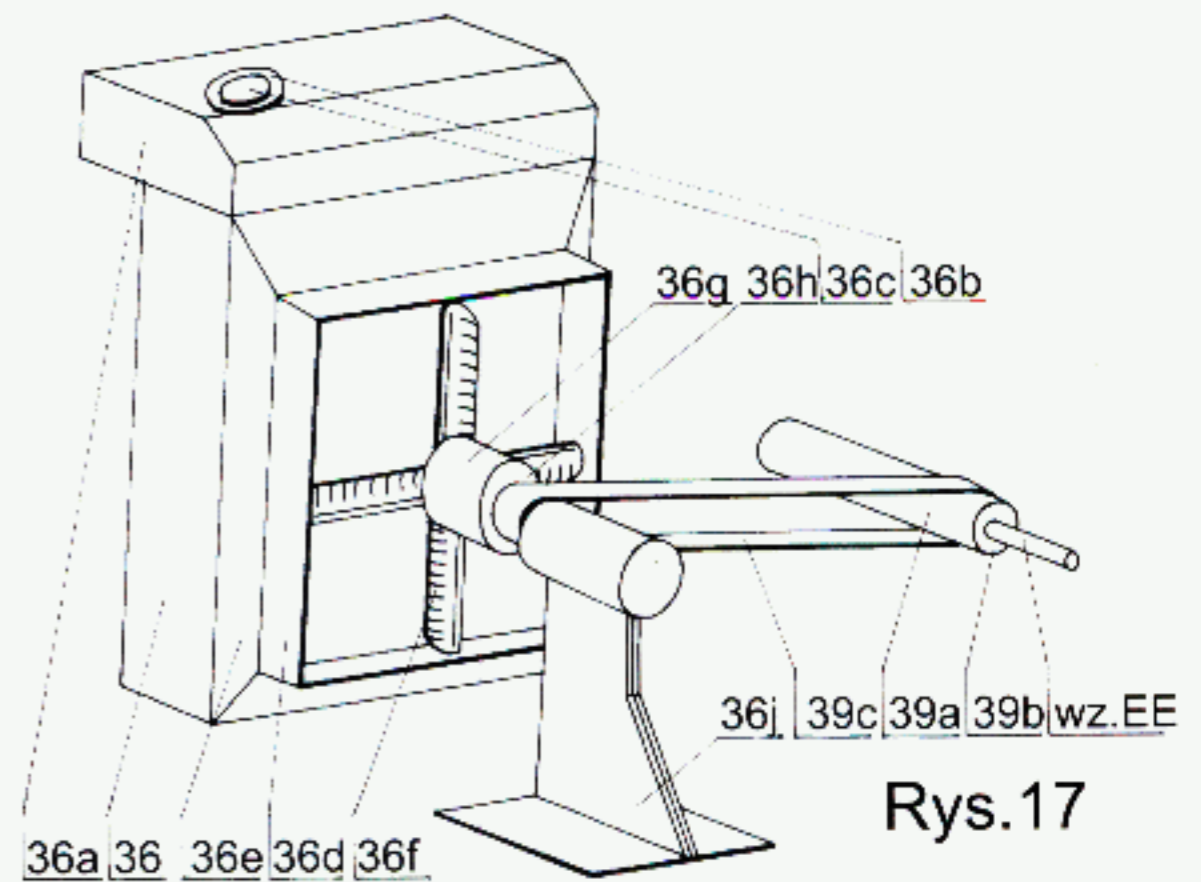

SZEROKOŚĆ ..... 7 cm

WYSOKOŚĆ ..... 6 cm

**skala 1:25**

Płyty na których umieszczano znaki taktyczne

Model tankietki **TKS** stanowi kontynuację serii "Wrzesień'39",  
zapoczątkowanej modelami **7TP**.

Karabin maszynowy kal.7,92 wz.25.

Czołg TKS w czasie prób poligonowych, w drugim planie widoczny czołg 7TP w wersji dwuwieżowej.