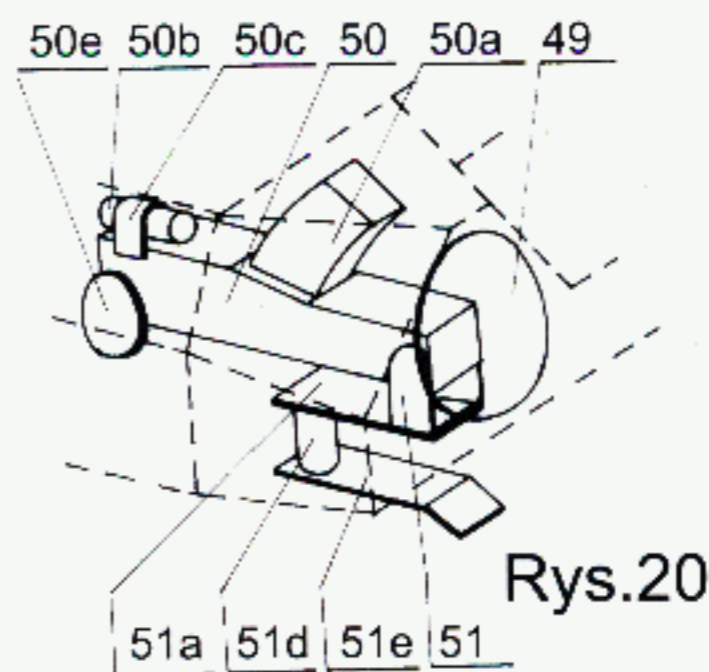

SZEROKOŚĆ ..... 7 cm

WYSOKOŚĆ ..... 6 cm

**skala 1:25**

Płyty na których umieszczano znaki taktyczne

Model tankietki **TKS** stanowi kontynuację serii "Wrzesień'39",  
zapoczątkowanej modelami **7TP**.

Karabin maszynowy kal.7,92 wz.25.

Czołg TKS w czasie prób poligonowych, w drugim planie widoczny czołg 7TP w wersji dwuwieżowej.