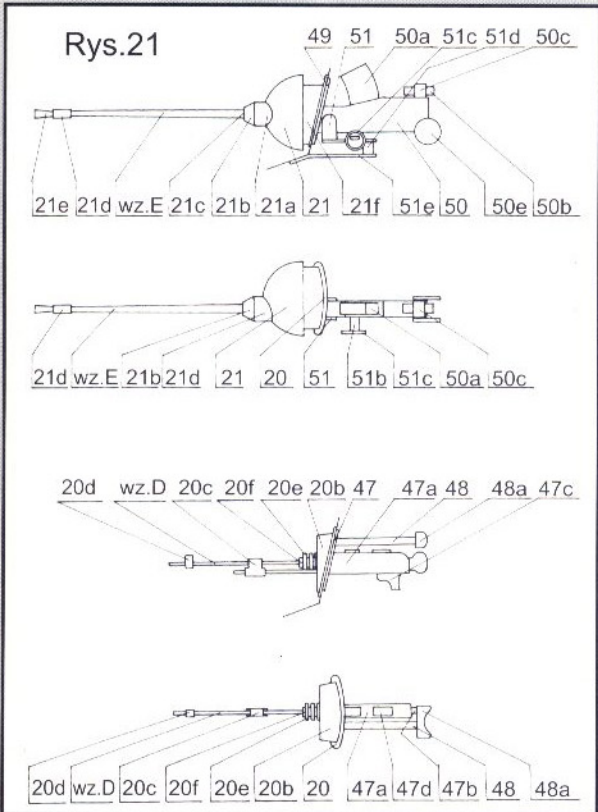

SZEROKOŚĆ ..... 7 cm

WYSOKOŚĆ ..... 6 cm

**skala 1:25**

### Znaki taktyczne

Dowódca kompanii

Dowódca plutonu

Czołgi numer 2,3 i 5

Zastępca dowódcy plutonu

Znaki pierwszego plutonu

Znaki drugiego plutonu

Znaki trzeciego plutonu

Płyty na których umieszczano znaki taktyczne

Model tankietki **TKS** stanowi kontynuację serii "Wrzesień'39",  
zapoczątkowanej modelami **7TP**.

Karabin maszynowy kal.7,92 wz.25.

Czołg TKS w czasie prób poligonowych, w drugim planie widoczny czołg 7TP w wersji dwuwieżowej.