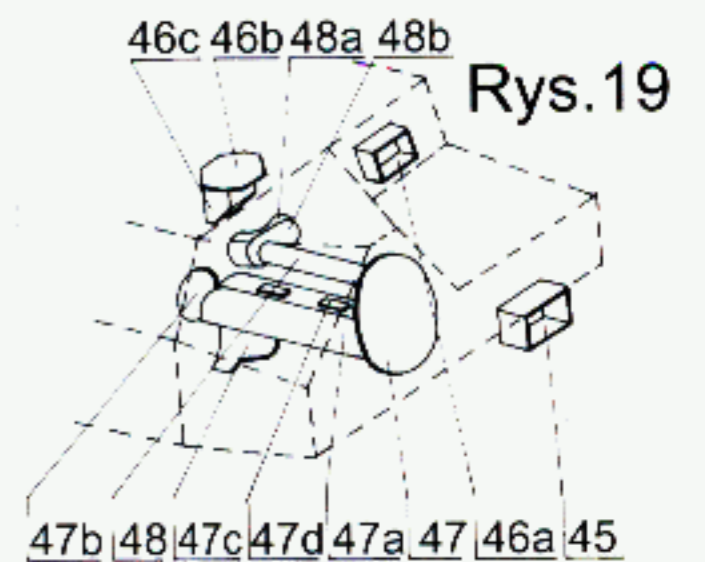

SZEROKOŚĆ ..... 7 cm

WYSOKOŚĆ ..... 6 cm

**skala 1:25**

Płyty na których umieszczano znaki taktyczne

Model tankietki **TKS** stanowi kontynuację serii "Wrzesień'39",  
zapoczątkowanej modelami **7TP**.

Karabin maszynowy kal.7,92 wz.25.

Czołg TKS w czasie prób poligonowych, w drugim planie widoczny czołg 7TP w wersji dwuwieżowej.