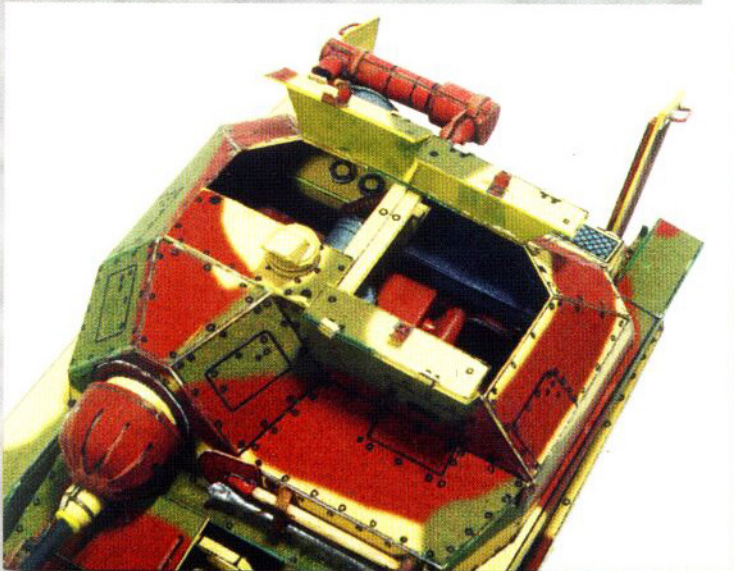

**MODEL**  
**WALORYZOWANY**

KARTONOWE  
**ABC** 4'98

SZEROKOŚĆ ..... 7 cm

WYSOKOŚĆ ..... 6 cm

**skala 1:25**

Płyty na których umieszczano znaki taktyczne

Model tankietki **TKS** stanowi kontynuację serii "Wrzesień'39",  
zapoczątkowanej modelami **7TP**.

Karabin maszynowy kal.7,92 wz.25.

Czołg TKS w czasie prób poligonowych, w drugim planie widoczny czołg 7TP w wersji dwuwieżowej.