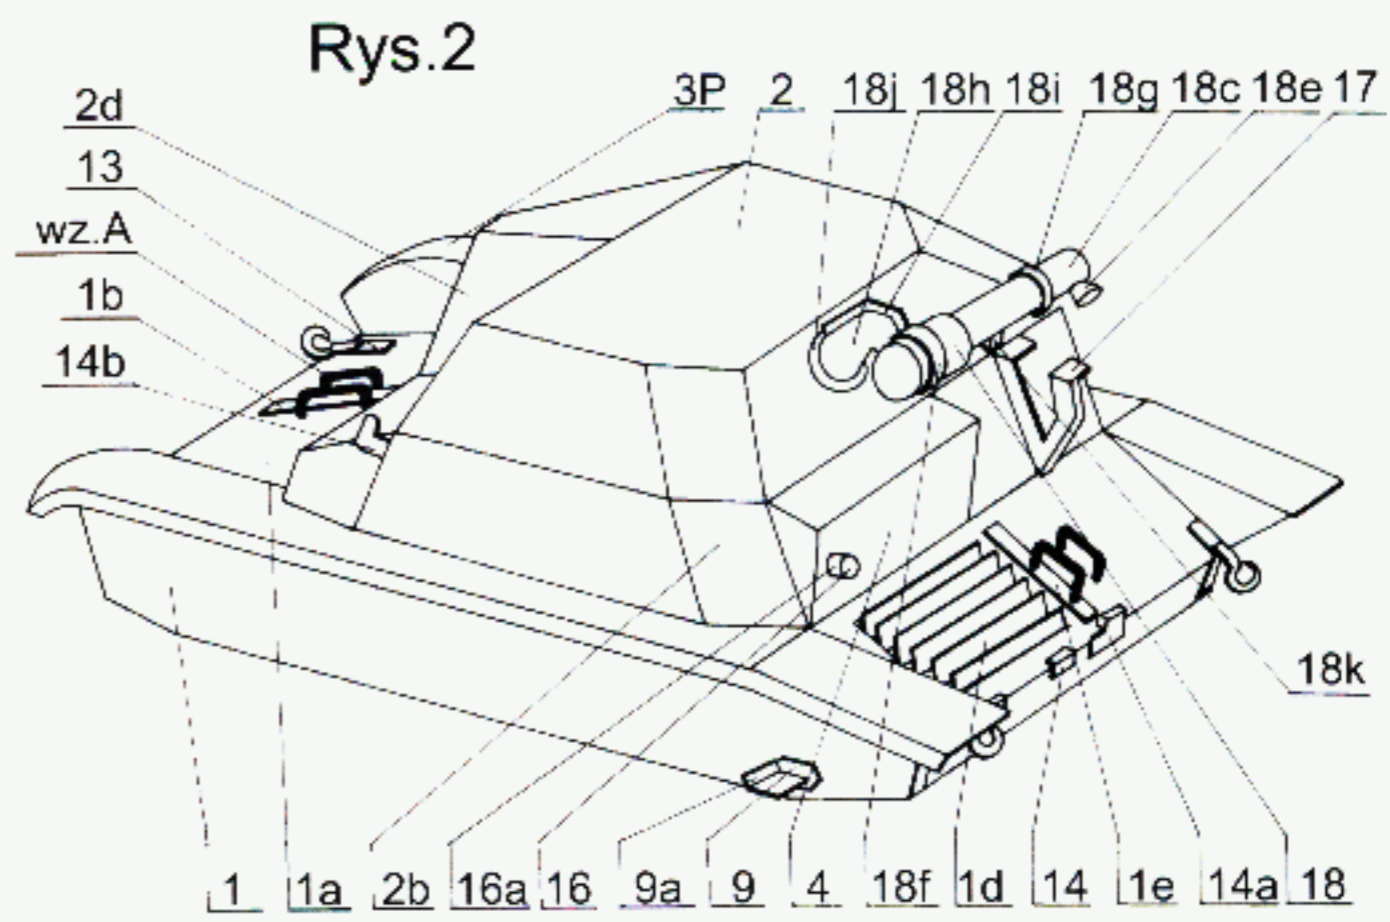

SZEROKOŚĆ ..... 7 cm

WYSOKOŚĆ ..... 6 cm

**skala 1:25**

Płyty na których umieszczano znaki taktyczne

Model tankietki **TKS** stanowi kontynuację serii "Wrzesień'39",  
zapoczątkowanej modelami **7TP**.

Karabin maszynowy kal.7,92 wz.25.

Czołg TKS w czasie prób poligonowych, w drugim planie widoczny czołg 7TP w wersji dwuwieżowej.