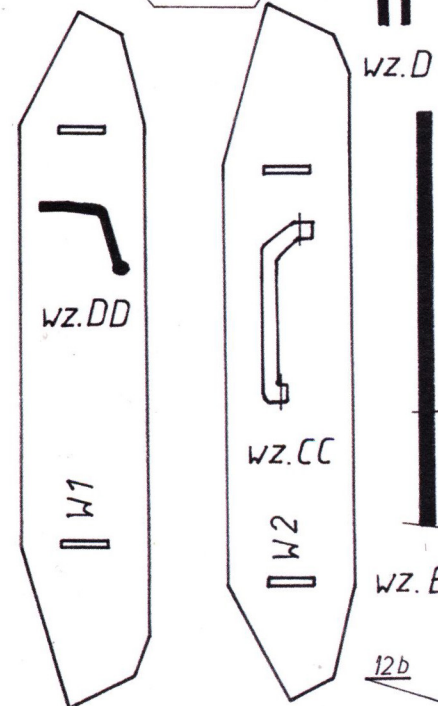

**MODEL**  
**WALORYZOWANY**

KARTONOWE  
**ABC** 4'98

SZEROKOŚĆ ..... 7 cm

WYSOKOŚĆ ..... 6 cm

**skala 1:25**

### Znaki taktyczne

Dowódca kompanii

Dowódca plutonu

Czołgi numer 2,3 i 5

Zastępca dowódcy plutonu

Znaki pierwszego plutonu

Znaki drugiego plutonu

Znaki trzeciego plutonu

Płyty na których umieszczano znaki taktyczne

Model tankietki **TKS** stanowi kontynuację serii "Wrzesień'39",  
zapoczątkowanej modelami **7TP**.

Karabin maszynowy kal.7,92 wz.25.

Czołg TKS w czasie prób poligonowych, w drugim planie widoczny czołg 7TP w wersji dwuwieżowej.