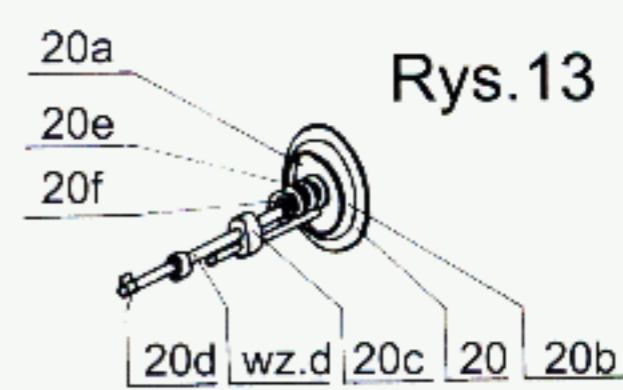

SZEROKOŚĆ ..... 7 cm

WYSOKOŚĆ ..... 6 cm

**skala 1:25**

### Znaki taktyczne

Dowódca kompanii

Dowódca plutonu

Czołgi numer 2,3 i 5

Zastępca dowódcy plutonu

Znaki pierwszego plutonu

Znaki drugiego plutonu

Znaki trzeciego plutonu

Płyty na których umieszczano znaki taktyczne

Model tankietki **TKS** stanowi kontynuację serii "Wrzesień'39",  
zapoczątkowanej modelami **7TP**.

Karabin maszynowy kal.7,92 wz.25.

Czołg TKS w czasie prób poligonowych, w drugim planie widoczny czołg 7TP w wersji dwuwieżowej.