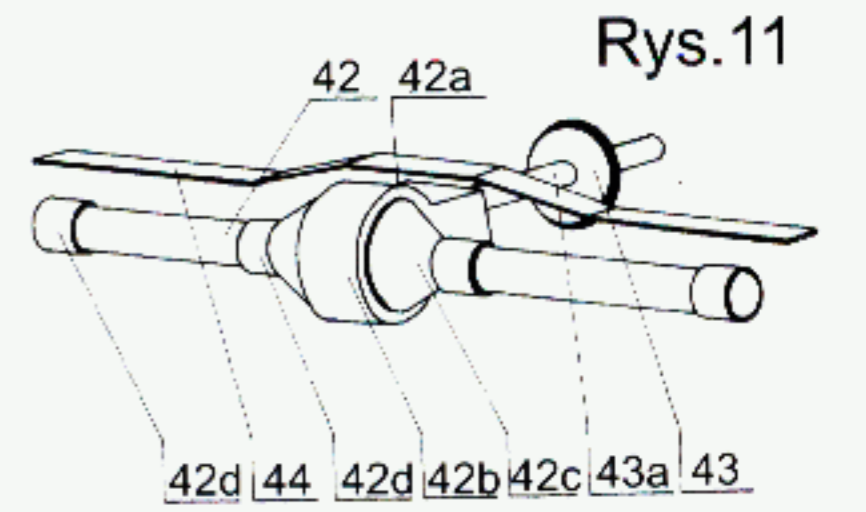

SZEROKOŚĆ ..... 7 cm

WYSOKOŚĆ ..... 6 cm

**skala 1:25**

Płyty na których umieszczano znaki taktyczne

Model tankietki **TKS** stanowi kontynuację serii "Wrzesień'39",  
zapoczątkowanej modelami **7TP**.

Karabin maszynowy kal.7,92 wz.25.

Czołg TKS w czasie prób poligonowych, w drugim planie widoczny czołg 7TP w wersji dwuwieżowej.