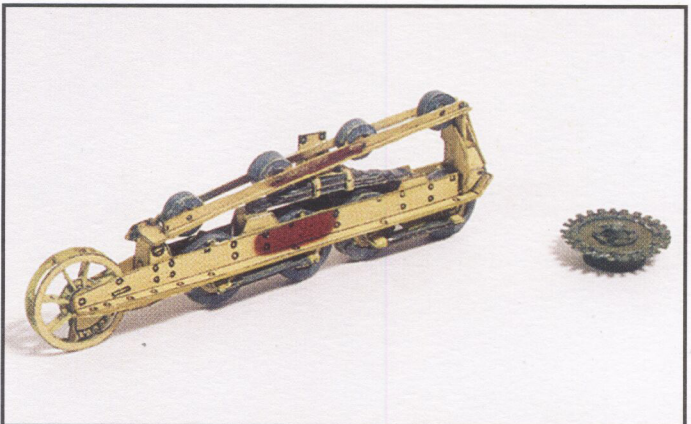

Znaki taktyczne

Dowódca kompanii

Dowódca plutonu

Czołgi numer 2,3 i 5

Zastępca dowódcy plutonu

Znaki pierwszego plutonu

Znaki drugiego plutonu

Znaki trzeciego plutonu

Płyty na których umieszczano znaki taktyczne