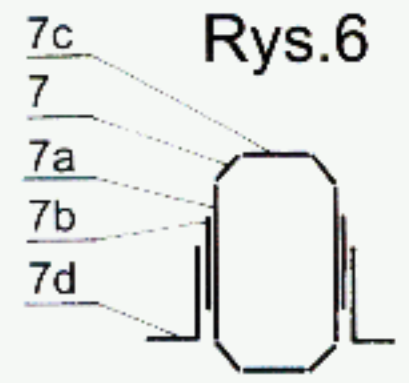

SZEROKOŚĆ ..... 7 cm

WYSOKOŚĆ ..... 6 cm

**skala 1:25**

### Znaki taktyczne

Dowódca kompanii

Dowódca plutonu

Czołgi numer 2,3 i 5

Zastępca dowódcy plutonu

Znaki pierwszego plutonu

Znaki drugiego plutonu

Znaki trzeciego plutonu

Płyty na których umieszczano znaki taktyczne

Model tankietki **TKS** stanowi kontynuację serii "Wrzesień'39",  
zapoczątkowanej modelami **7TP**.

Karabin maszynowy kal.7,92 wz.25.

Czołg TKS w czasie prób poligonowych, w drugim planie widoczny czołg 7TP w wersji dwuwieżowej.