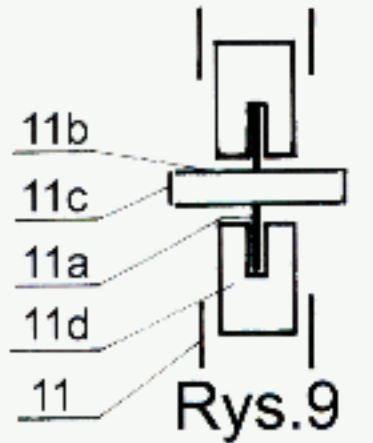

SZEROKOŚĆ ..... 7 cm

WYSOKOŚĆ ..... 6 cm

**skala 1:25**

### Znaki taktyczne

Dowódca kompanii

Dowódca plutonu

Czołgi numer 2,3 i 5

Zastępca dowódcy plutonu

Znaki pierwszego plutonu

Znaki drugiego plutonu

Znaki trzeciego plutonu

Płyty na których umieszczano znaki taktyczne

Model tankietki **TKS** stanowi kontynuację serii "Wrzesień'39",  
zapoczątkowanej modelami **7TP**.

Karabin maszynowy kal.7,92 wz.25.

Czołg TKS w czasie prób poligonowych, w drugim planie widoczny czołg 7TP w wersji dwuwieżowej.