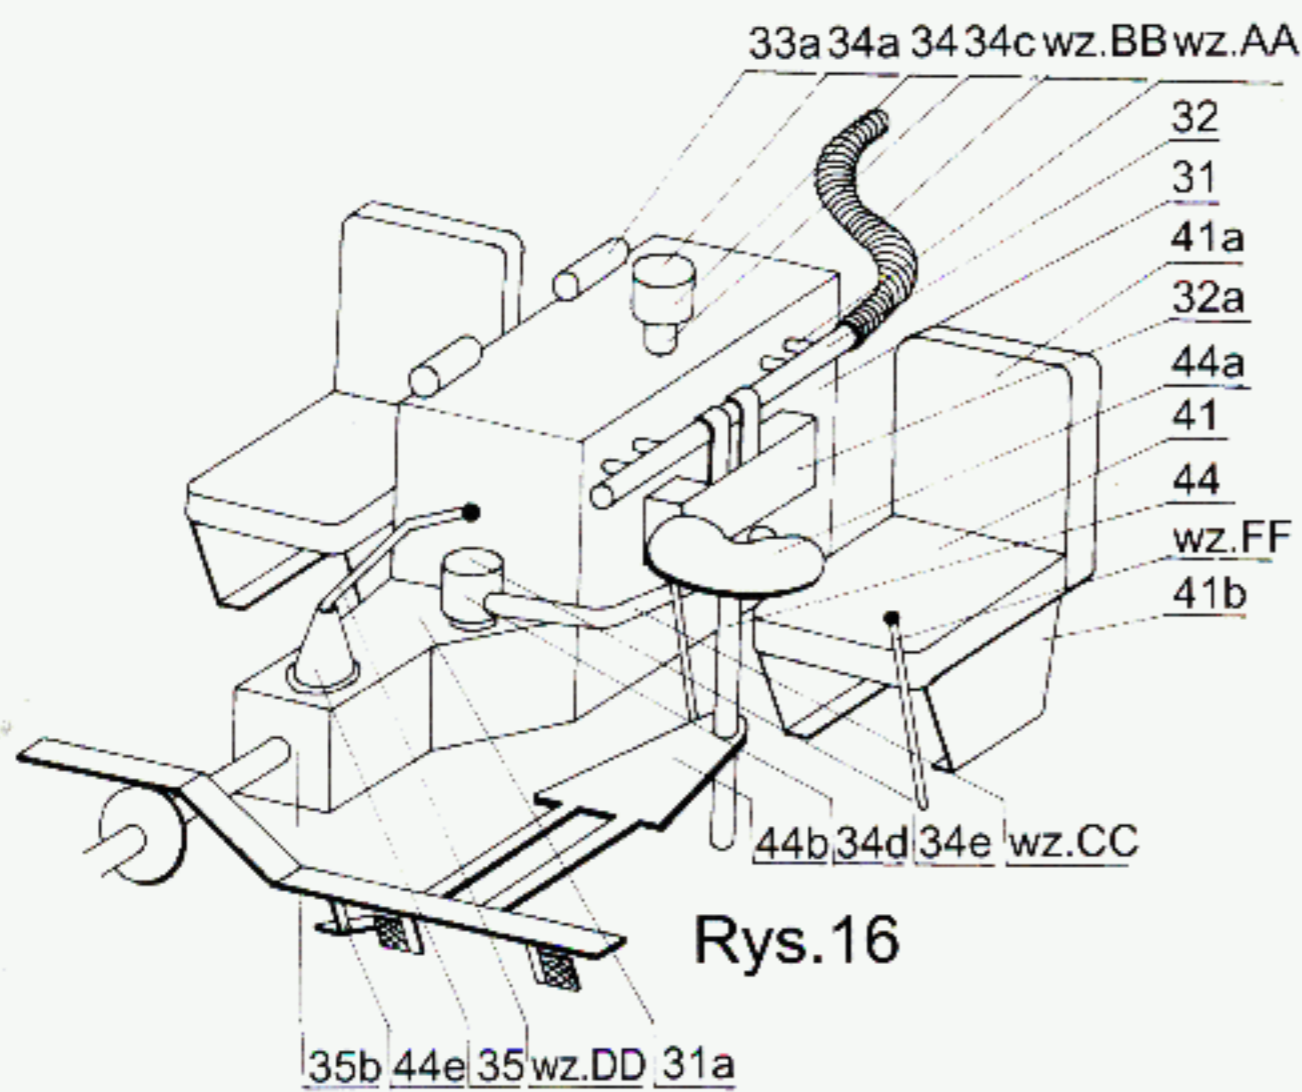

SZEROKOŚĆ ..... 7 cm

WYSOKOŚĆ ..... 6 cm

**skala 1:25**

Płyty na których umieszczano znaki taktyczne

Model tankietki **TKS** stanowi kontynuację serii "Wrzesień'39",  
zapoczątkowanej modelami **7TP**.

Karabin maszynowy kal.7,92 wz.25.

Czołg TKS w czasie prób poligonowych, w drugim planie widoczny czołg 7TP w wersji dwuwieżowej.