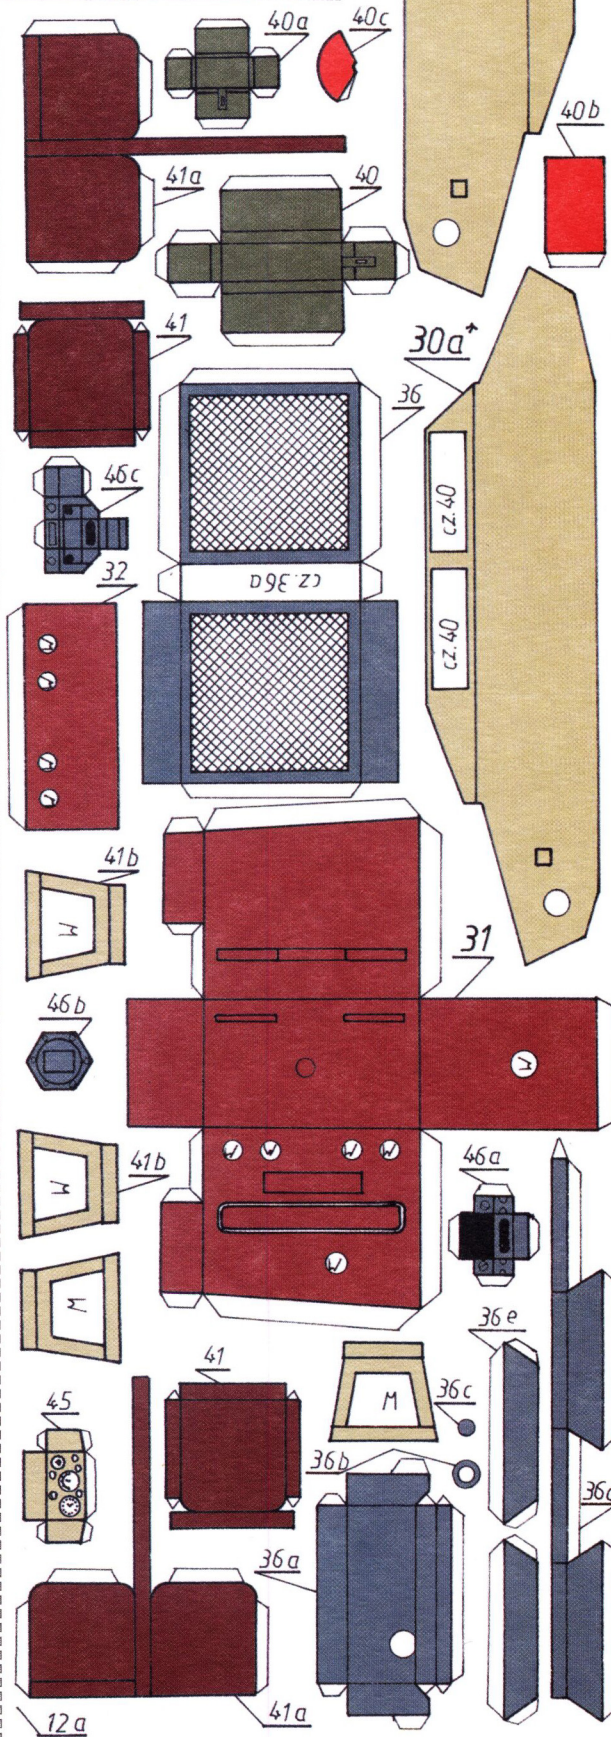

**MODEL**  
**WALORYZOWANY**

KARTONOWE  
**ABC** 4'98

SZEROKOŚĆ ..... 7 cm

WYSOKOŚĆ ..... 6 cm

**skala 1:25**

### Znaki taktyczne

Dowódca kompanii

Dowódca plutonu

Czołgi numer 2,3 i 5

Zastępca dowódcy plutonu

Znaki pierwszego plutonu

Znaki drugiego plutonu

Znaki trzeciego plutonu

Płyty na których umieszczano znaki taktyczne

Model tankietki **TKS** stanowi kontynuację serii "Wrzesień'39",  
zapoczątkowanej modelami **7TP**.

Karabin maszynowy kal.7,92 wz.25.

Czołg TKS w czasie prób poligonowych, w drugim planie widoczny czołg 7TP w wersji dwuwieżowej.