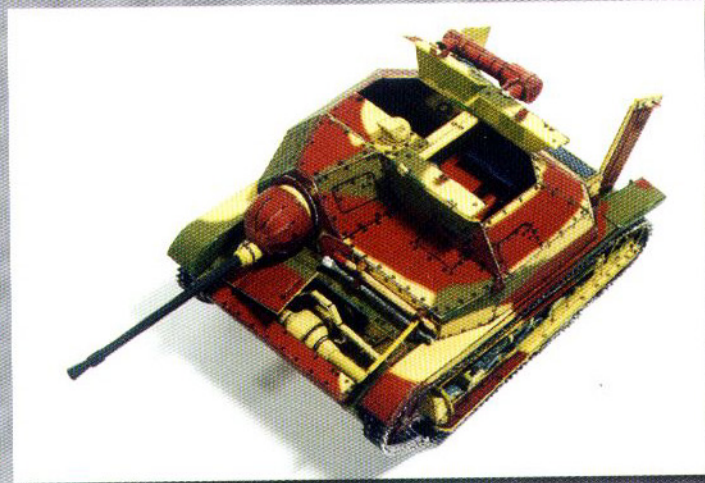

**MODEL**  
**WALORYZOWANY**

KARTONOWE  
**ABC** 4'98

Płyty na których umieszczano znaki taktyczne

Model tankietki **TKS** stanowi kontynuację serii "Wrzesień'39",  
zapoczątkowanej modelami **7TP**.

Karabin maszynowy kal.7,92 wz.25.

Czołg TKS w czasie prób poligonowych, w drugim planie widoczny czołg 7TP w wersji dwuwieżowej.