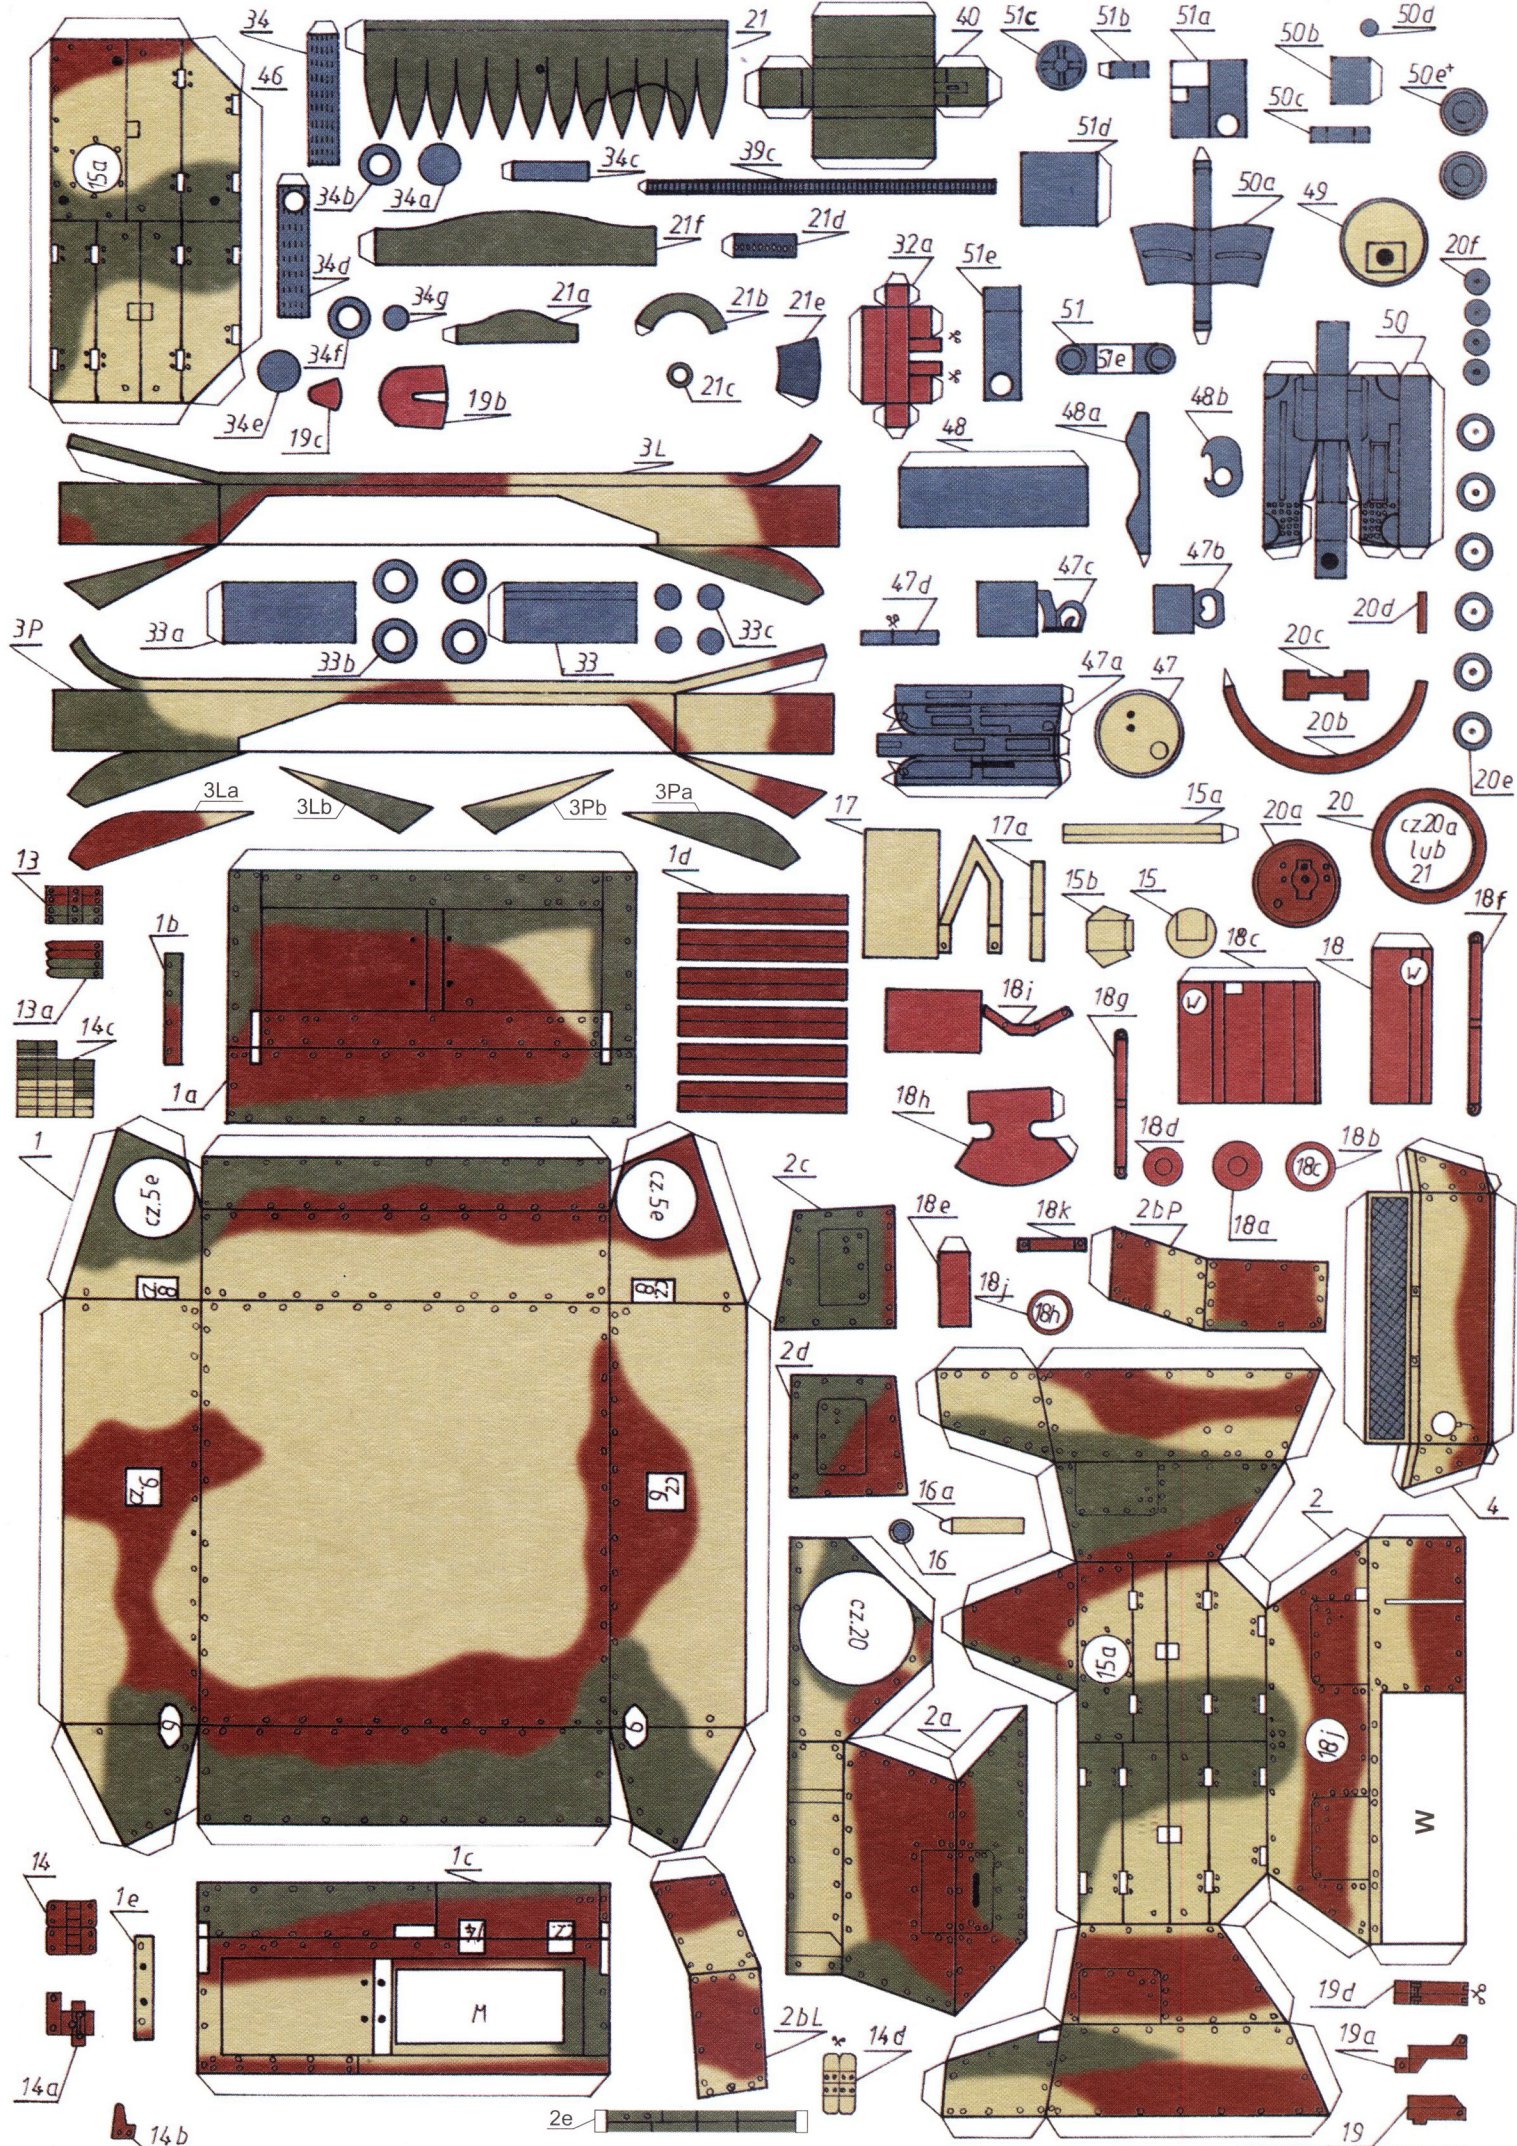

SZEROKOŚĆ ..... 7 cm

WYSOKOŚĆ ..... 6 cm

**skala 1:25**

### Znaki taktyczne

Dowódca kompanii

Dowódca plutonu

Czołgi numer 2,3 i 5

Zastępca dowódcy plutonu

Znaki pierwszego plutonu

Znaki drugiego plutonu

Znaki trzeciego plutonu

Płyty na których umieszczano znaki taktyczne

Model tankietki **TKS** stanowi kontynuację serii "Wrzesień'39",  
zapoczątkowanej modelami **7TP**.

Karabin maszynowy kal.7,92 wz.25.

Czołg TKS w czasie prób poligonowych, w drugim planie widoczny czołg 7TP w wersji dwuwieżowej.