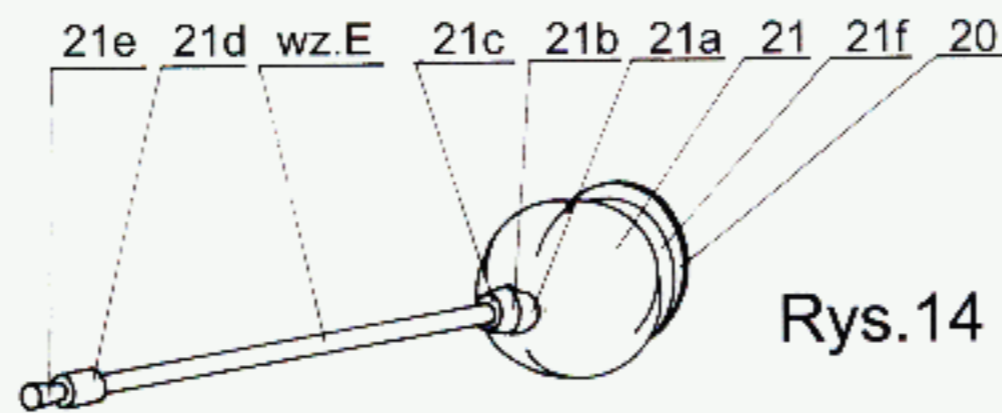

Płyty na których umieszczano znaki taktyczne

Model tankietki **TKS** stanowi kontynuację serii "Wrzesień'39",  
zapoczątkowanej modelami **7TP**.

Karabin maszynowy kal.7,92 wz.25.

Czołg TKS w czasie prób poligonowych, w drugim planie widoczny czołg 7TP w wersji dwuwieżowej.