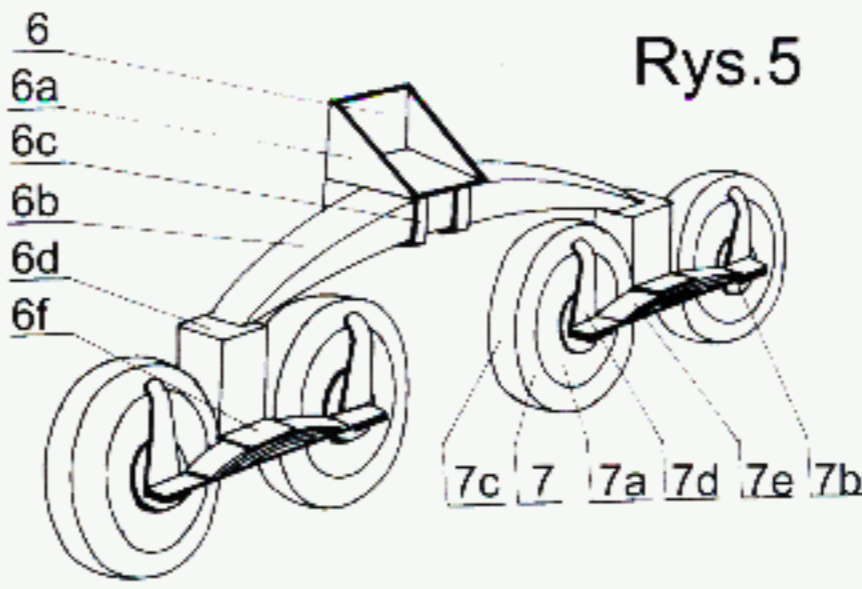

SZEROKOŚĆ ..... 7 cm

WYSOKOŚĆ ..... 6 cm

**skala 1:25**

Płyty na których umieszczano znaki taktyczne

Model tankietki **TKS** stanowi kontynuację serii "Wrzesień'39",  
zapoczątkowanej modelami **7TP**.

Karabin maszynowy kal.7,92 wz.25.

Czołg TKS w czasie prób poligonowych, w drugim planie widoczny czołg 7TP w wersji dwuwieżowej.