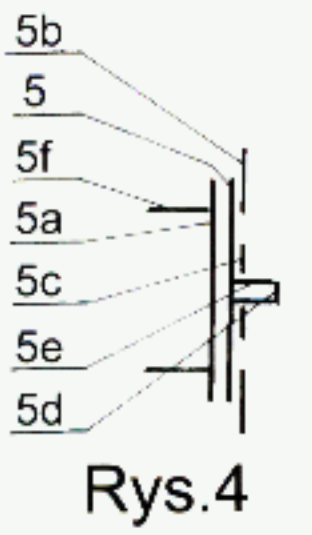

SZEROKOŚĆ ..... 7 cm

WYSOKOŚĆ ..... 6 cm

**skala 1:25**

### Znaki taktyczne

Dowódca kompanii

Dowódca plutonu

Czołgi numer 2,3 i 5

Zastępca dowódcy plutonu

Znaki pierwszego plutonu

Znaki drugiego plutonu

Znaki trzeciego plutonu

Płyty na których umieszczano znaki taktyczne

Model tankietki **TKS** stanowi kontynuację serii "Wrzesień'39",  
zapoczątkowanej modelami **7TP**.

Karabin maszynowy kal.7,92 wz.25.

Czołg TKS w czasie prób poligonowych, w drugim planie widoczny czołg 7TP w wersji dwuwieżowej.