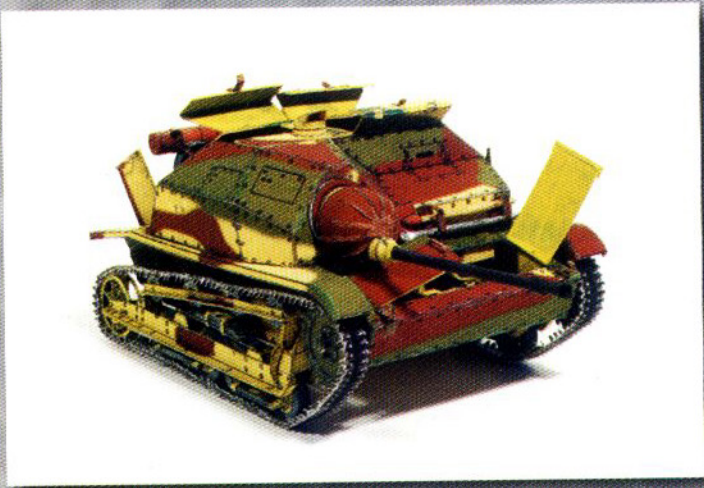

Płyty na których umieszczano znaki taktyczne

Model tankietki **TKS** stanowi kontynuację serii "Wrzesień'39",  
zapoczątkowanej modelami **7TP**.

Karabin maszynowy kal.7,92 wz.25.

Czołg TKS w czasie prób poligonowych, w drugim planie widoczny czołg 7TP w wersji dwuwieżowej.