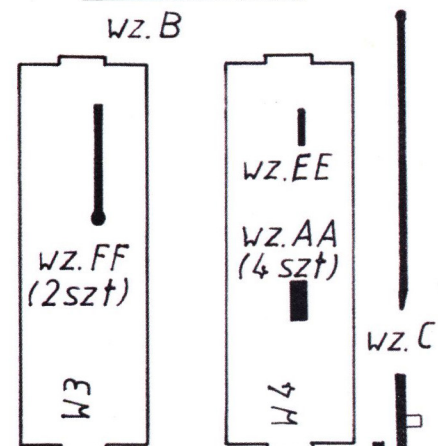

SZEROKOŚĆ ..... 7 cm

WYSOKOŚĆ ..... 6 cm

**skala 1:25**

### Znaki taktyczne

Dowódca kompanii

Dowódca plutonu

Czołgi numer 2,3 i 5

Zastępca dowódcy plutonu

Znaki pierwszego plutonu

Znaki drugiego plutonu

Znaki trzeciego plutonu

Płyty na których umieszczano znaki taktyczne

Model tankietki **TKS** stanowi kontynuację serii "Wrzesień'39",  
zapoczątkowanej modelami **7TP**.

Karabin maszynowy kal.7,92 wz.25.

Czołg TKS w czasie prób poligonowych, w drugim planie widoczny czołg 7TP w wersji dwuwieżowej.