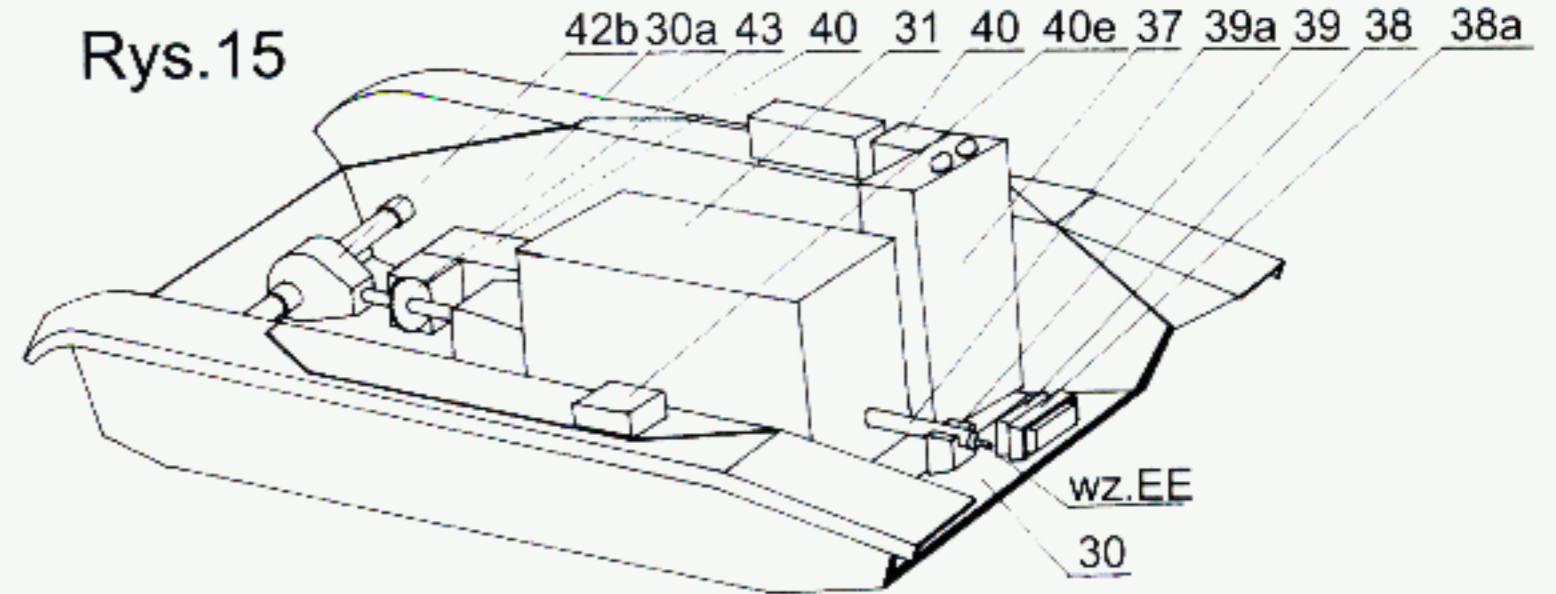

SZEROKOŚĆ ..... 7 cm

WYSOKOŚĆ ..... 6 cm

**skala 1:25**

Płyty na których umieszczano znaki taktyczne

Model tankietki **TKS** stanowi kontynuację serii "Wrzesień'39",  
zapoczątkowanej modelami **7TP**.

Karabin maszynowy kal.7,92 wz.25.

Czołg TKS w czasie prób poligonowych, w drugim planie widoczny czołg 7TP w wersji dwuwieżowej.