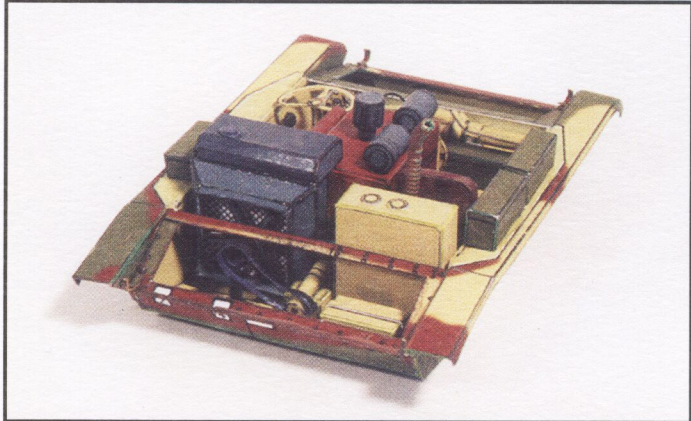

Znaki taktyczne

Dowódca kompanii

Dowódca plutonu

Czołgi numer 2,3 i 5

Zastępca dowódcy plutonu

Znaki pierwszego plutonu

Znaki drugiego plutonu

Znaki trzeciego plutonu

Płyty na których umieszczano znaki taktyczne