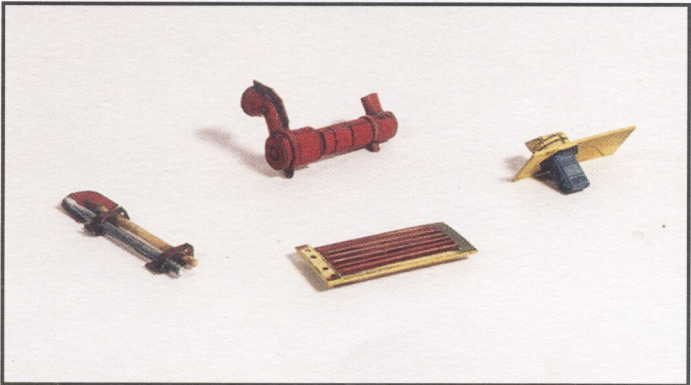

Znaki taktyczne

Dowódca kompanii

Dowódca plutonu

Czołgi numer 2,3 i 5

Zastępca dowódcy plutonu

Znaki pierwszego plutonu

Znaki drugiego plutonu

Znaki trzeciego plutonu

Płyty na których umieszczano znaki taktyczne