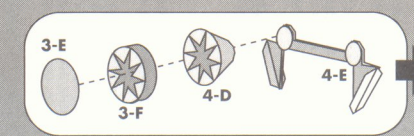

Bentley 1932

© 1993 by ALCAN, S.L.  
 Avda. de Vigo, 60 - Alto de Puxeiros  
 36416 Puxeiros - MOS (Pontevedra) SPAIN  
 Telf.: 34 +(9)86 - 48 72 86\*

DESIGNED AND PRINTED IN SPAIN

Contiene 48 piezas recortables  
 Contains 48 cutout pieces  
 Contient 48 pièces découpables  
 Enthält 48 ausschneid Teile  
 Contiene 48 pezzi ritagliabili  
 Contém 43 peças recortáveis