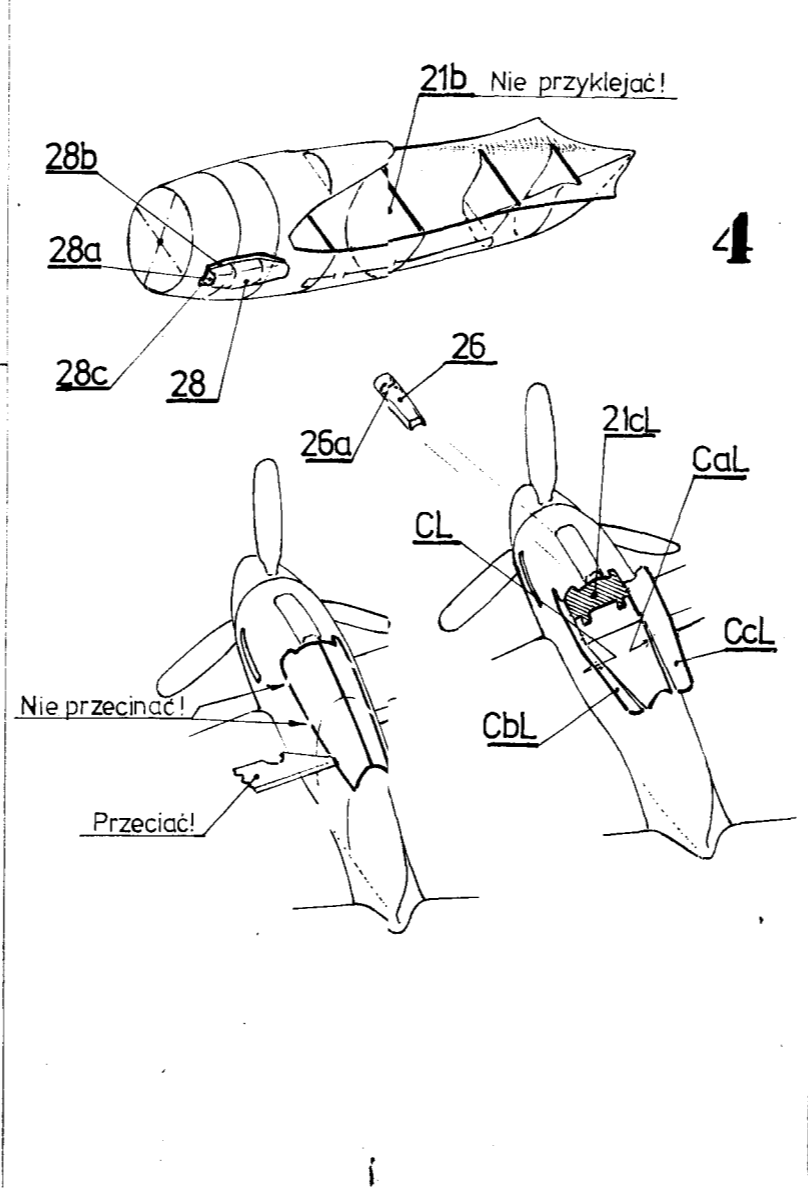

MOSQUITO

Fly Model®
Nr 50
ISSN 1233-9423
WYDANIE II

MODEL
KARTONOWY
1:33

A. Cieślowski

PLAN OGÓLNY MODELU

WYMIARY MODELU:

Rozpiętość.....500mm
 Długość.....372mm
 Wysokość.....140mm

6

38

CcP

CbP

16aP

17P

33

16b

16P

16cP

16d

16cP

16L

16P

16aL

17L

16cL