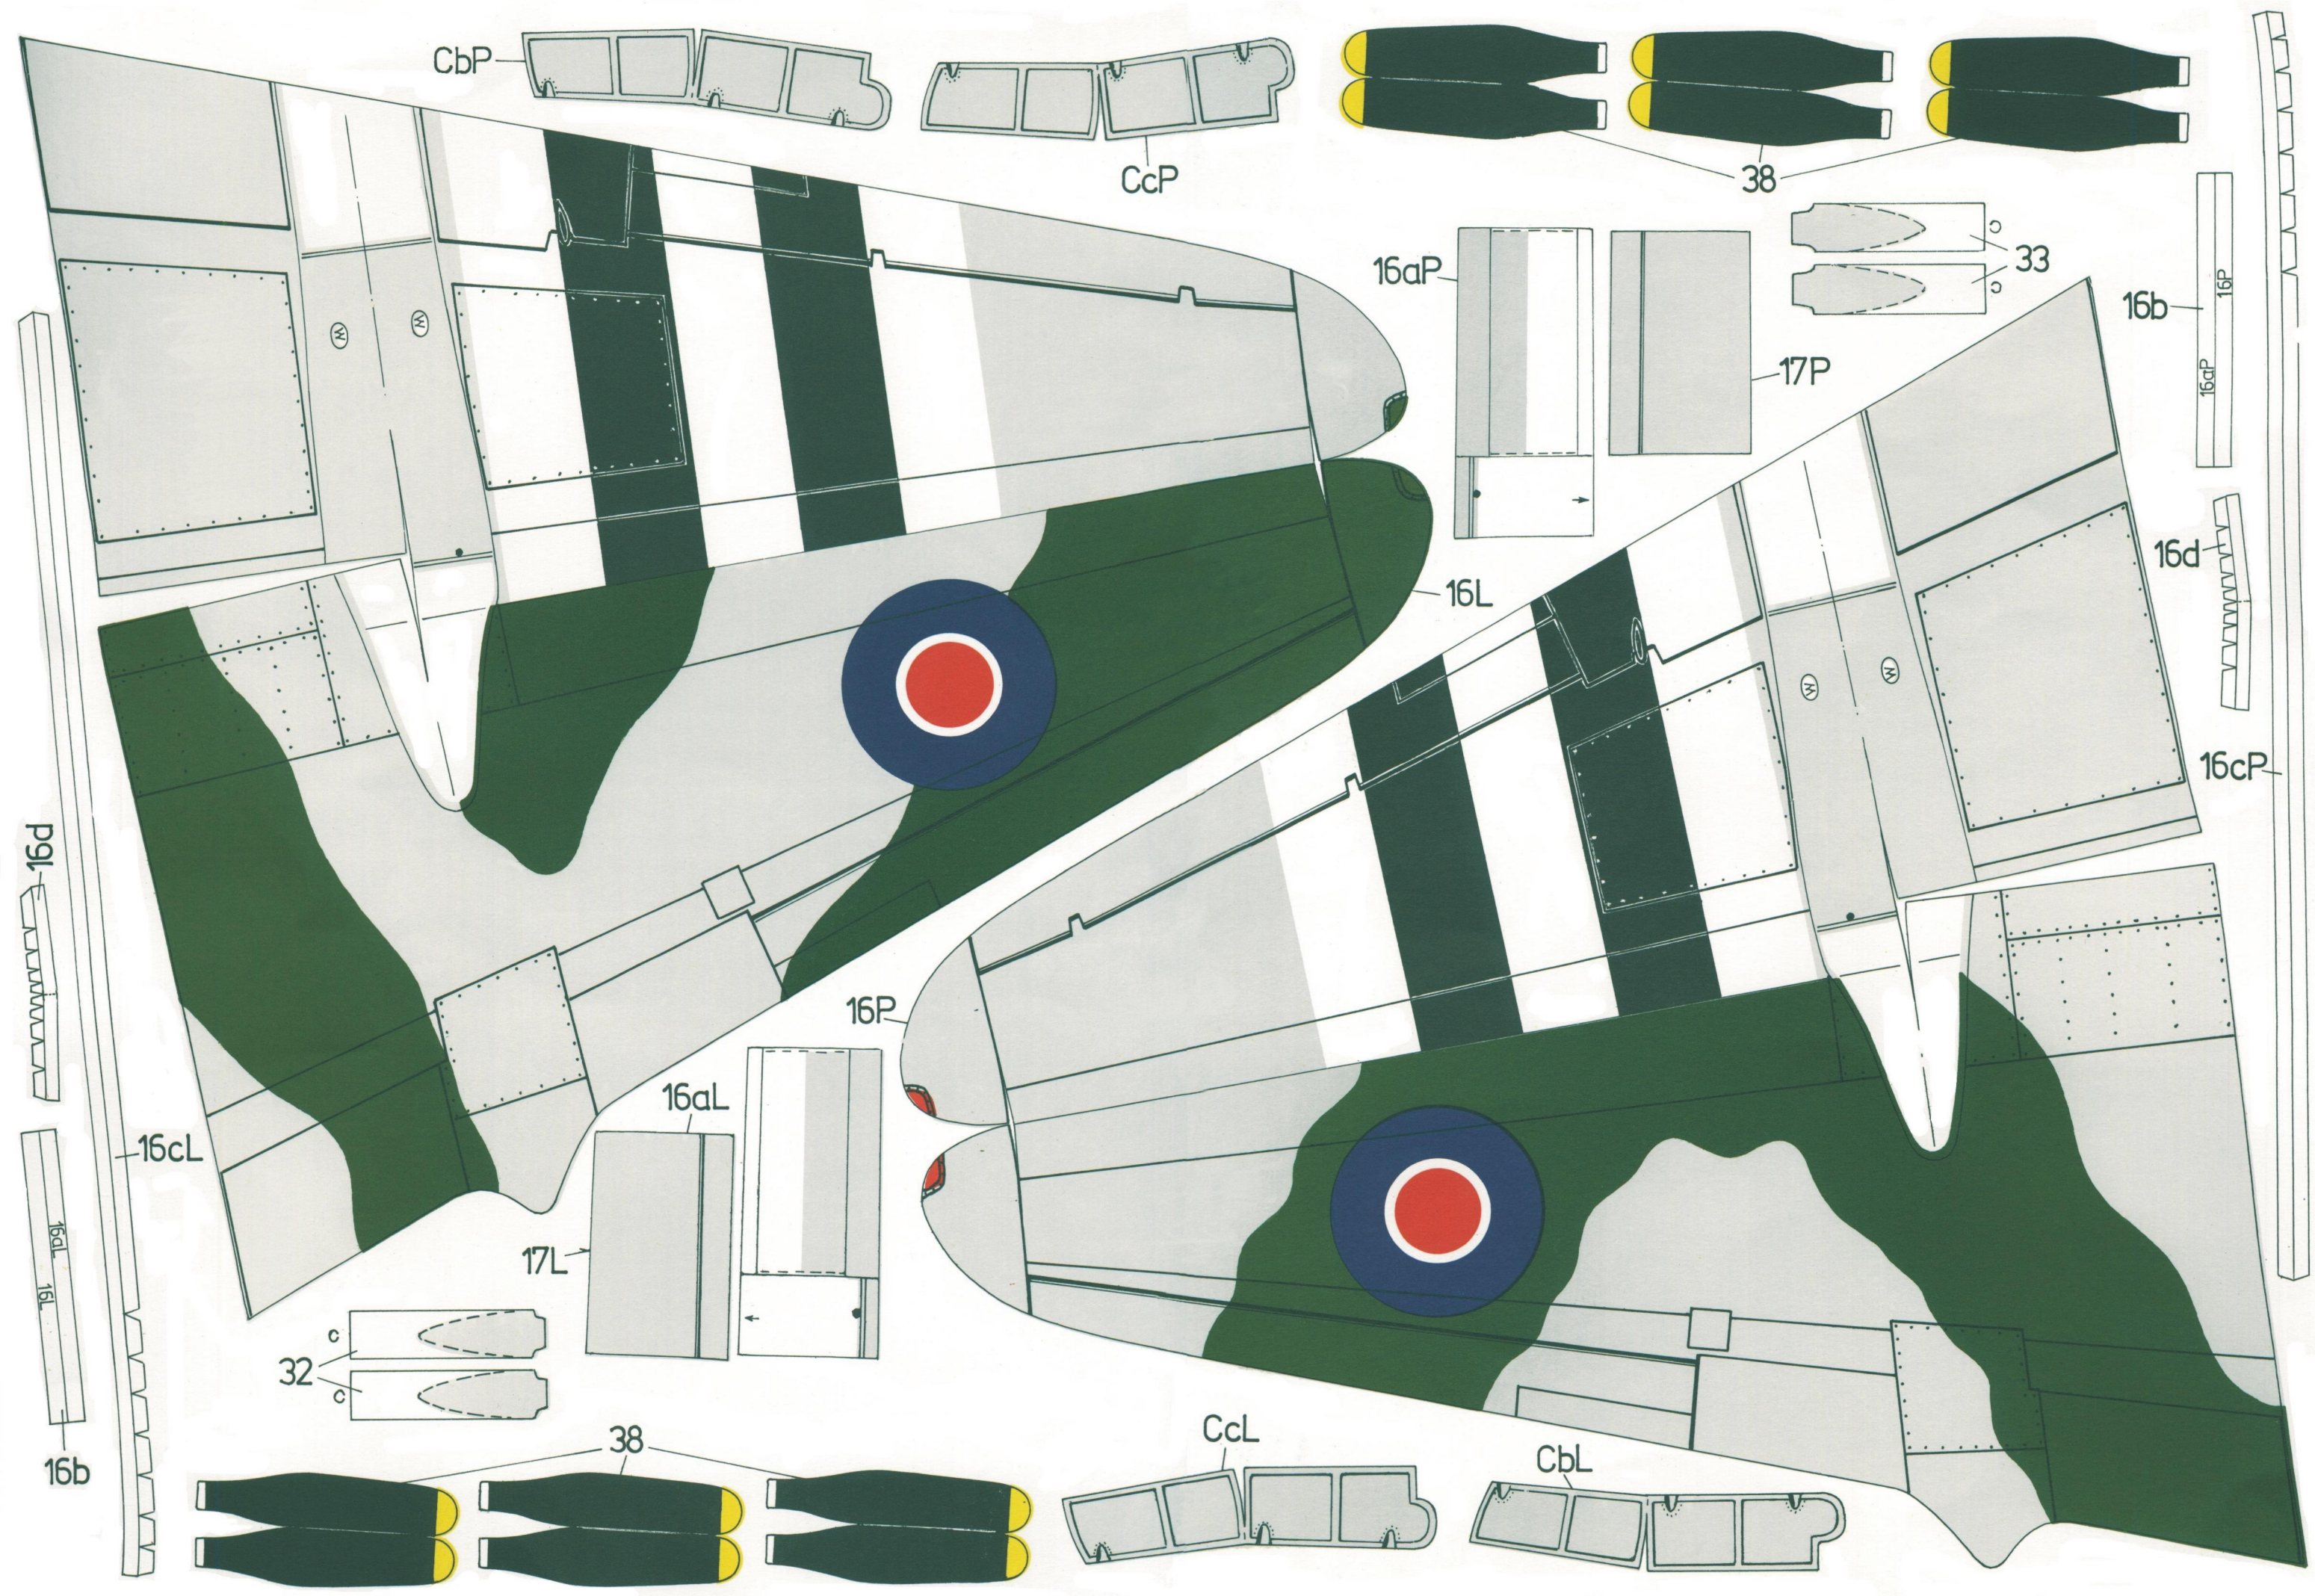

MOSQUITO

Fly Model®
Nr 50
ISSN 1233-9423
WYDANIE II

MODEL
KARTONOWY
1:33

A. Cieślowski

PLAN OGÓLNY MODELU

WYMIARY MODELU:

Rozpiętość.....500mm
 Długość.....372mm
 Wysokość.....140mm

6

38

CcP

CbP

16aP

17P

33

16b

16P

16cP

16d

16cP

16L

16P

16aL

17L

16cL

16d

16cL

16aL

16L

16b

32

c

c