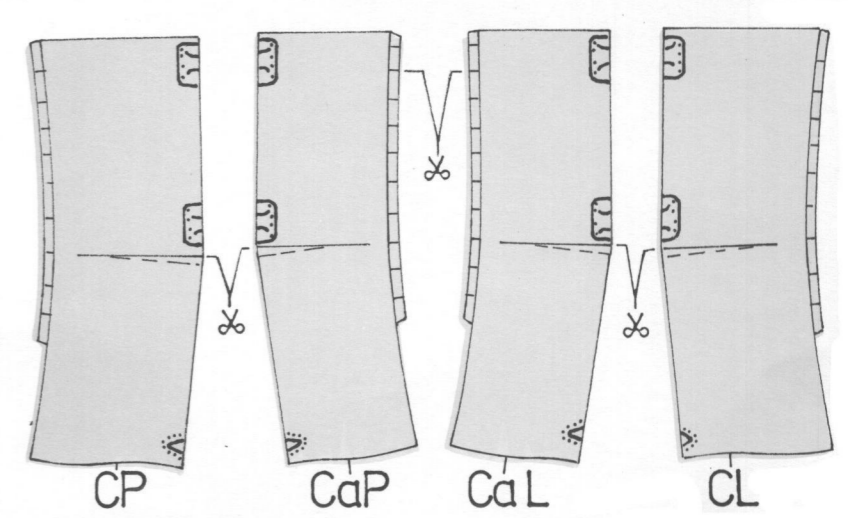

MOSQUITO

Fly Model®
Nr 50
ISSN 1233-9423
WYDANIE II

MODEL
KARTONOWY
1:33

A. Cieślowski

PLAN OGÓLNY MODELU

WYMIARY MODELU:

Rozpiętość.....500mm
 Długość.....372mm
 Wysokość.....140mm

6

38

CcP

CbP

16aP

17P

33

16b

16P