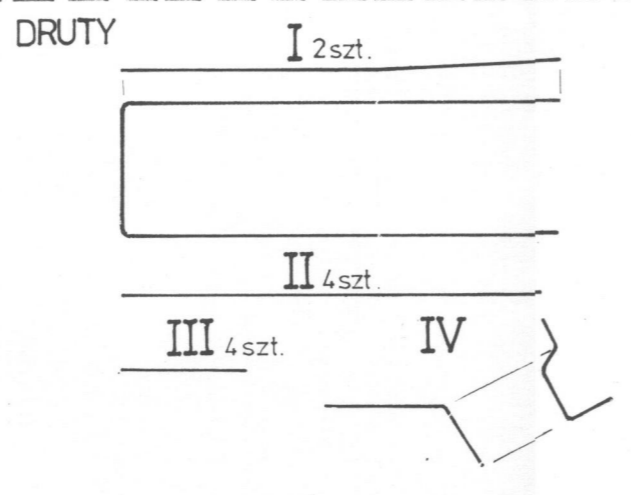

MOSQUITO

Fly Model®
Nr 50
ISSN 1233-9423
WYDANIE II

MODEL
KARTONOWY
1:33

A. Cieślowski

PLAN OGÓLNY MODELU

WYMIARY MODELU:

Rozpiętość.....500mm
 Długość.....372mm
 Wysokość.....140mm

6

38

CcP

CbP

16aP

17P

33

16b

16P

16cP

16d

16cP

16L

16P

16aL

17L

16cL