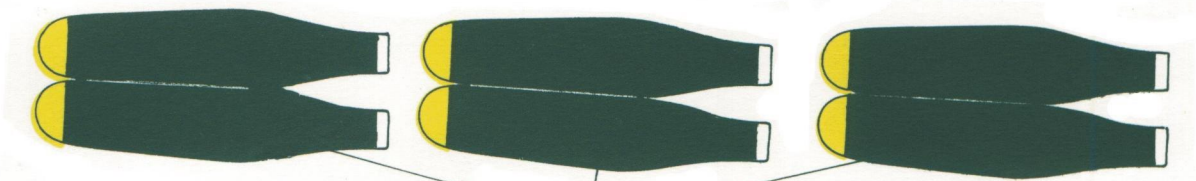

MOSQUITO

Fly Model®
Nr 50
ISSN 1233-9423
WYDANIE II

MODEL
KARTONOWY
1:33

A. Cieślowski

PLAN OGÓLNY MODELU

WYMIARY MODELU:

Rozpiętość.....500mm
 Długość.....372mm
 Wysokość.....140mm

6

38

CcP

CbP

16aP

17P

33

16b

16P