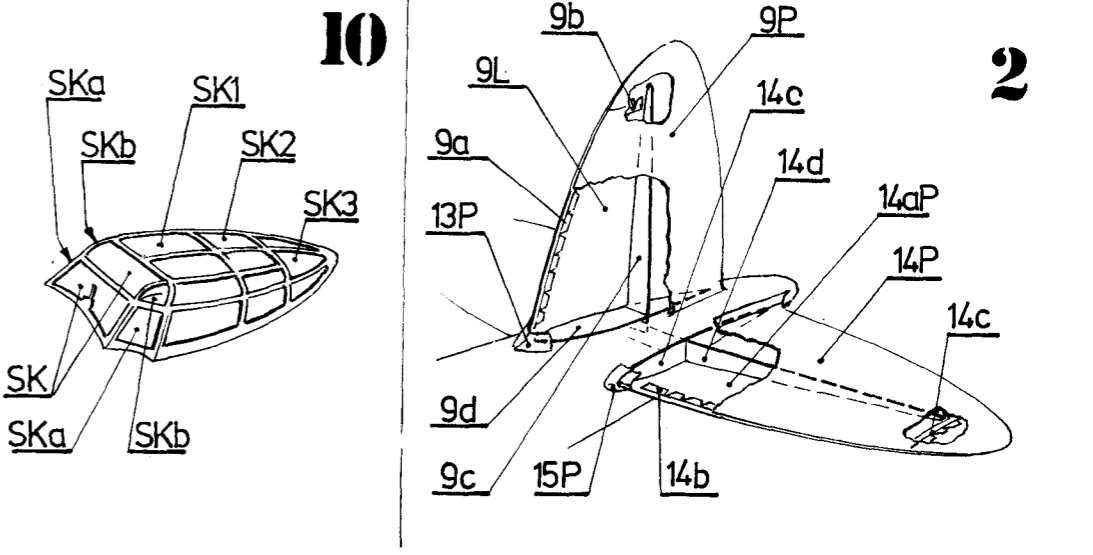

MOSQUITO

Fly Model®
Nr 50
ISSN 1233-9423
WYDANIE II

MODEL
KARTONOWY
1:33

A. Cieślowski

PLAN OGÓLNY MODELU

WYMIARY MODELU:

Rozpiętość.....500mm
 Długość.....372mm
 Wysokość.....140mm

6

38

CcP

CbP

16aP

17P

33

16b

16P