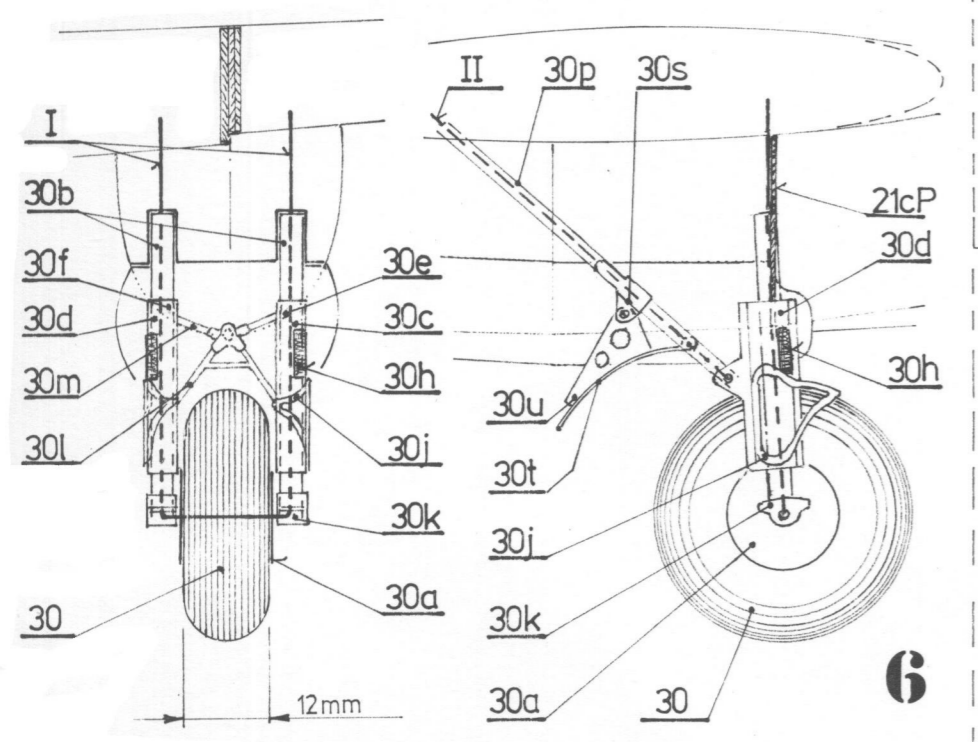

MOSQUITO

Fly Model®
Nr 50
ISSN 1233-9423
WYDANIE II

MODEL
KARTONOWY
1:33

A. Cieślowski

PLAN OGÓLNY MODELU

WYMIARY MODELU:

Rozpiętość.....500mm
 Długość.....372mm
 Wysokość.....140mm

6

38

CcP

CbP

16aP

17P

33

16b

16P