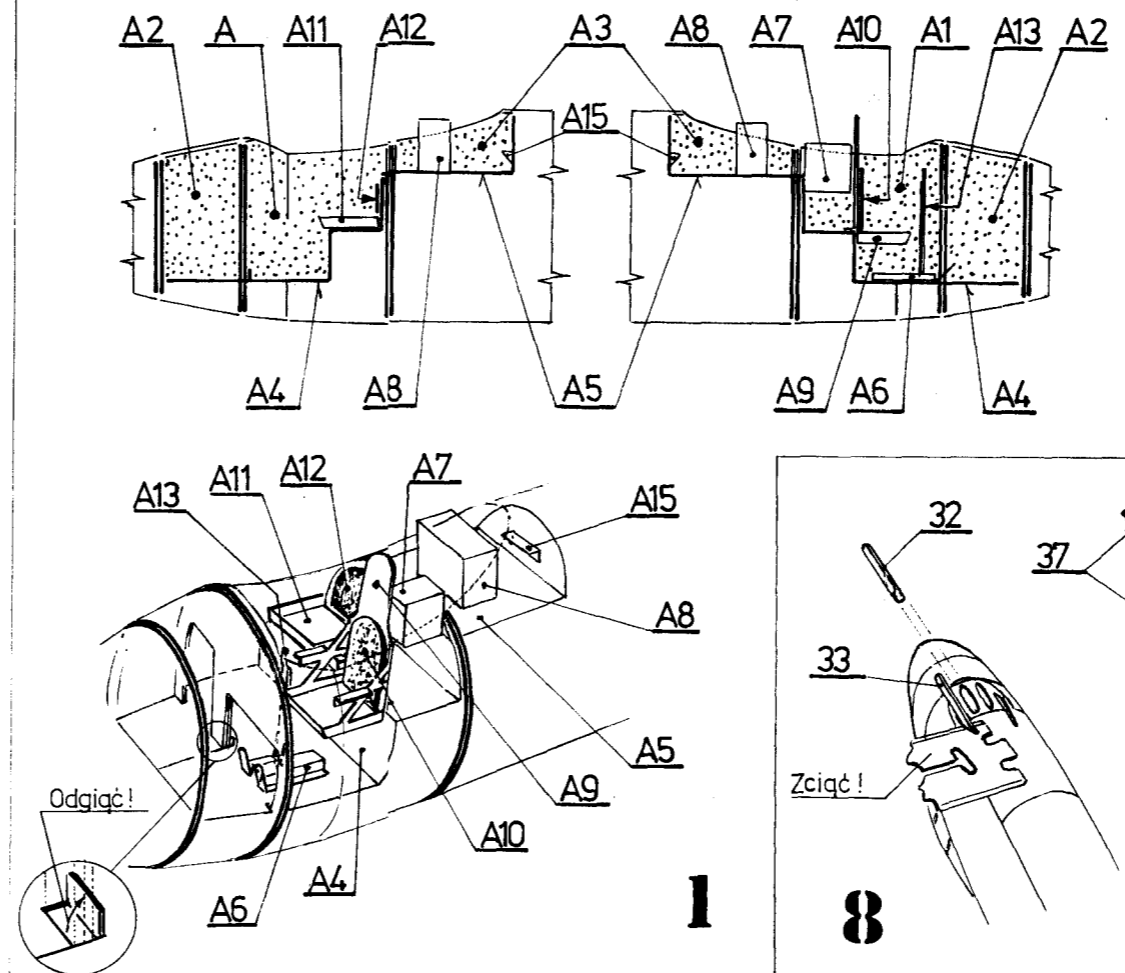

MOSQUITO

Fly Model®
Nr 50
ISSN 1233-9423
WYDANIE II

MODEL
KARTONOWY
1:33

A. Cieślowski

PLAN OGÓLNY MODELU

WYMIARY MODELU:

Rozpiętość.....500mm
 Długość.....372mm
 Wysokość.....140mm

6

38

CcP

CbP

16aP

17P

33

16b

16P