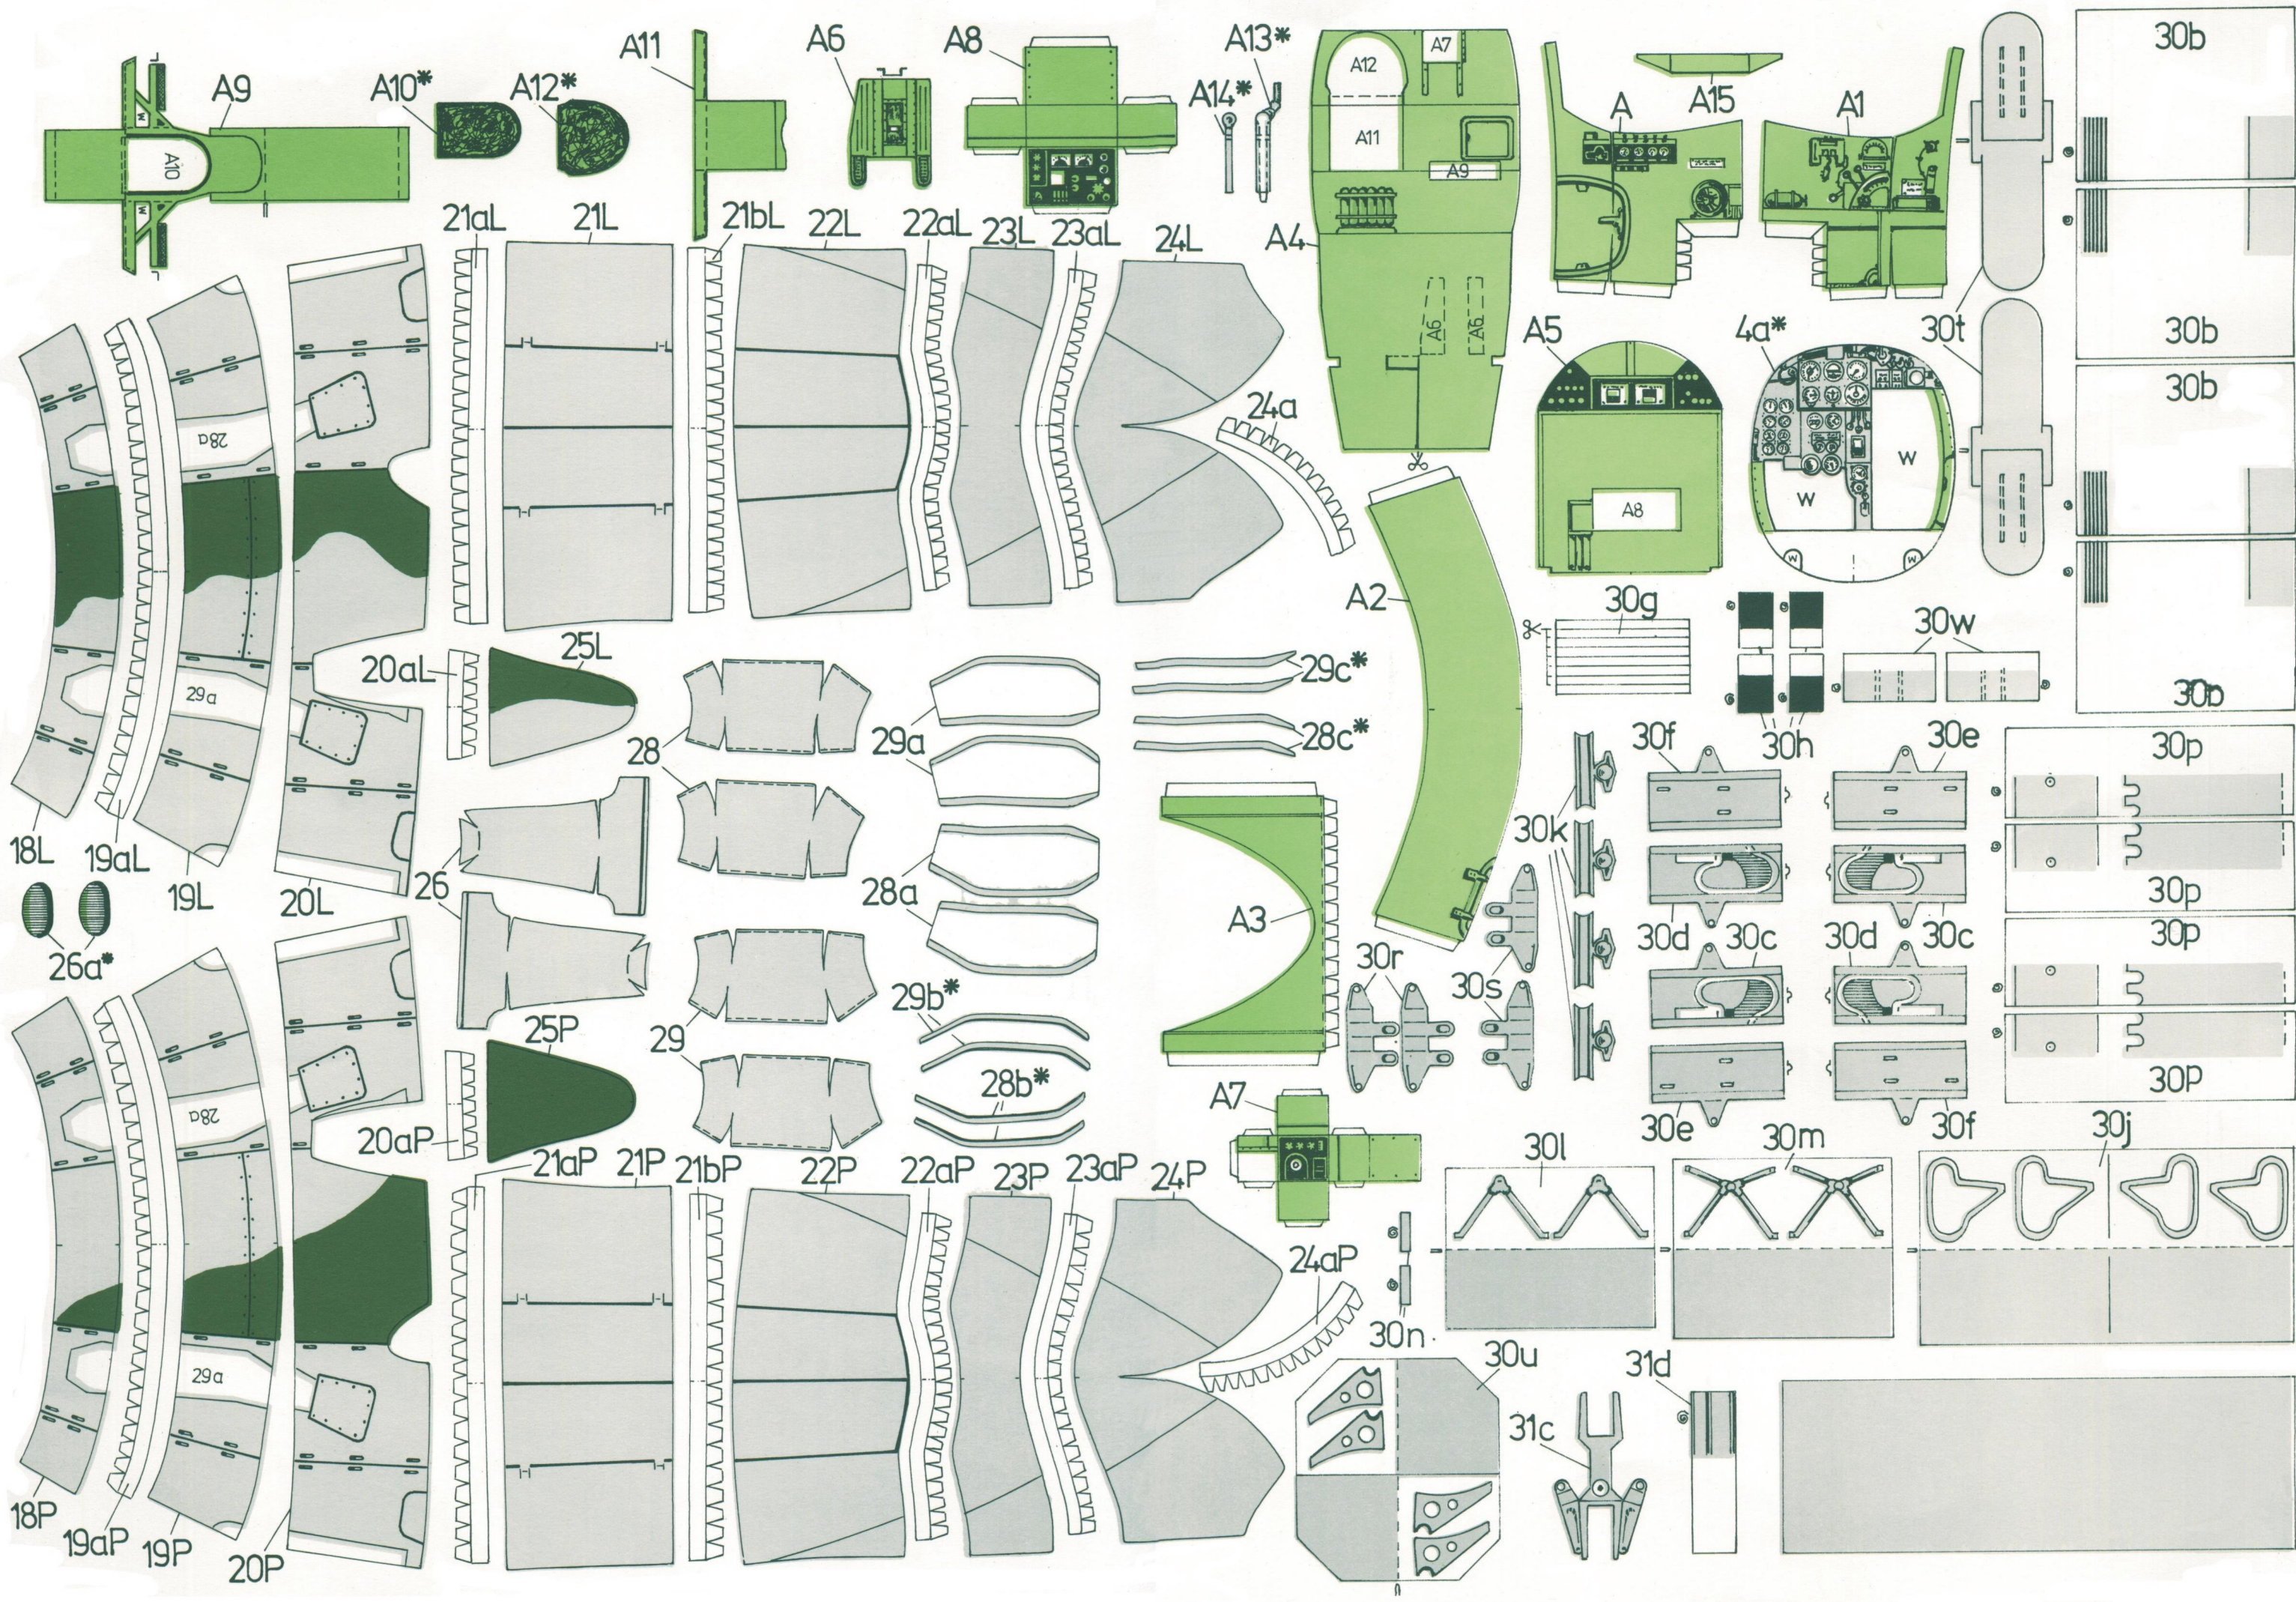

MOSQUITO

Fly Model®
Nr 50
ISSN 1233-9423
WYDANIE II

MODEL
KARTONOWY
1:33

A. Cieślowski

PLAN OGÓLNY MODELU

WYMIARY MODELU:

Rozpiętość.....500mm
 Długość.....372mm
 Wysokość.....140mm

6

38

CcP

CbP

16aP

17P

33

16b

16P

16cP

16d

16cP

16L

16P

16aL

17L

16cL

16d

16cL

16aL

16L

16b

32

c

c