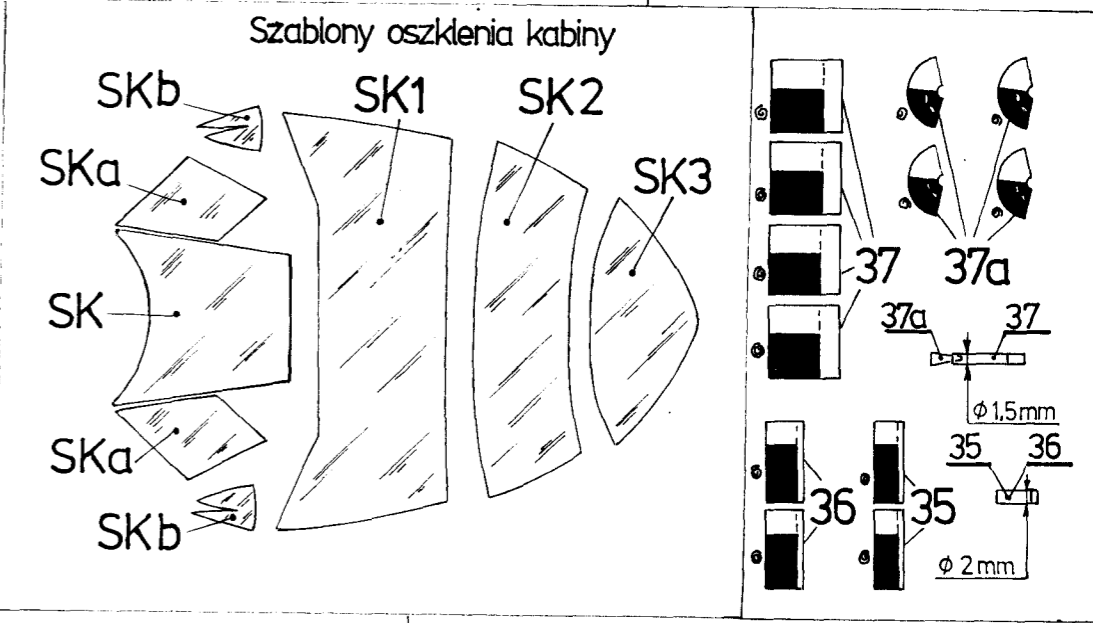

MOSQUITO

Fly Model®
Nr 50
ISSN 1233-9423
WYDANIE II

MODEL
KARTONOWY
1:33

A. Cieślowski

PLAN OGÓLNY MODELU

WYMIARY MODELU:

Rozpiętość.....500mm
 Długość.....372mm
 Wysokość.....140mm

6

38

CcP

CbP

16aP

17P

33

16b

16P