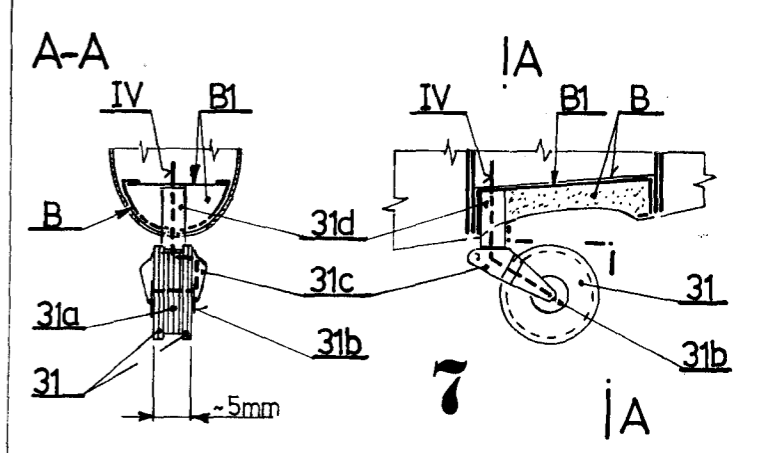

MOSQUITO

Fly Model®
Nr 50
ISSN 1233-9423
WYDANIE II

MODEL
KARTONOWY
1:33

A. Cieślowski

PLAN OGÓLNY MODELU

WYMIARY MODELU:

Rozpiętość.....500mm
 Długość.....372mm
 Wysokość.....140mm

6

38

CcP

CbP

16aP

17P

33

16b

16P