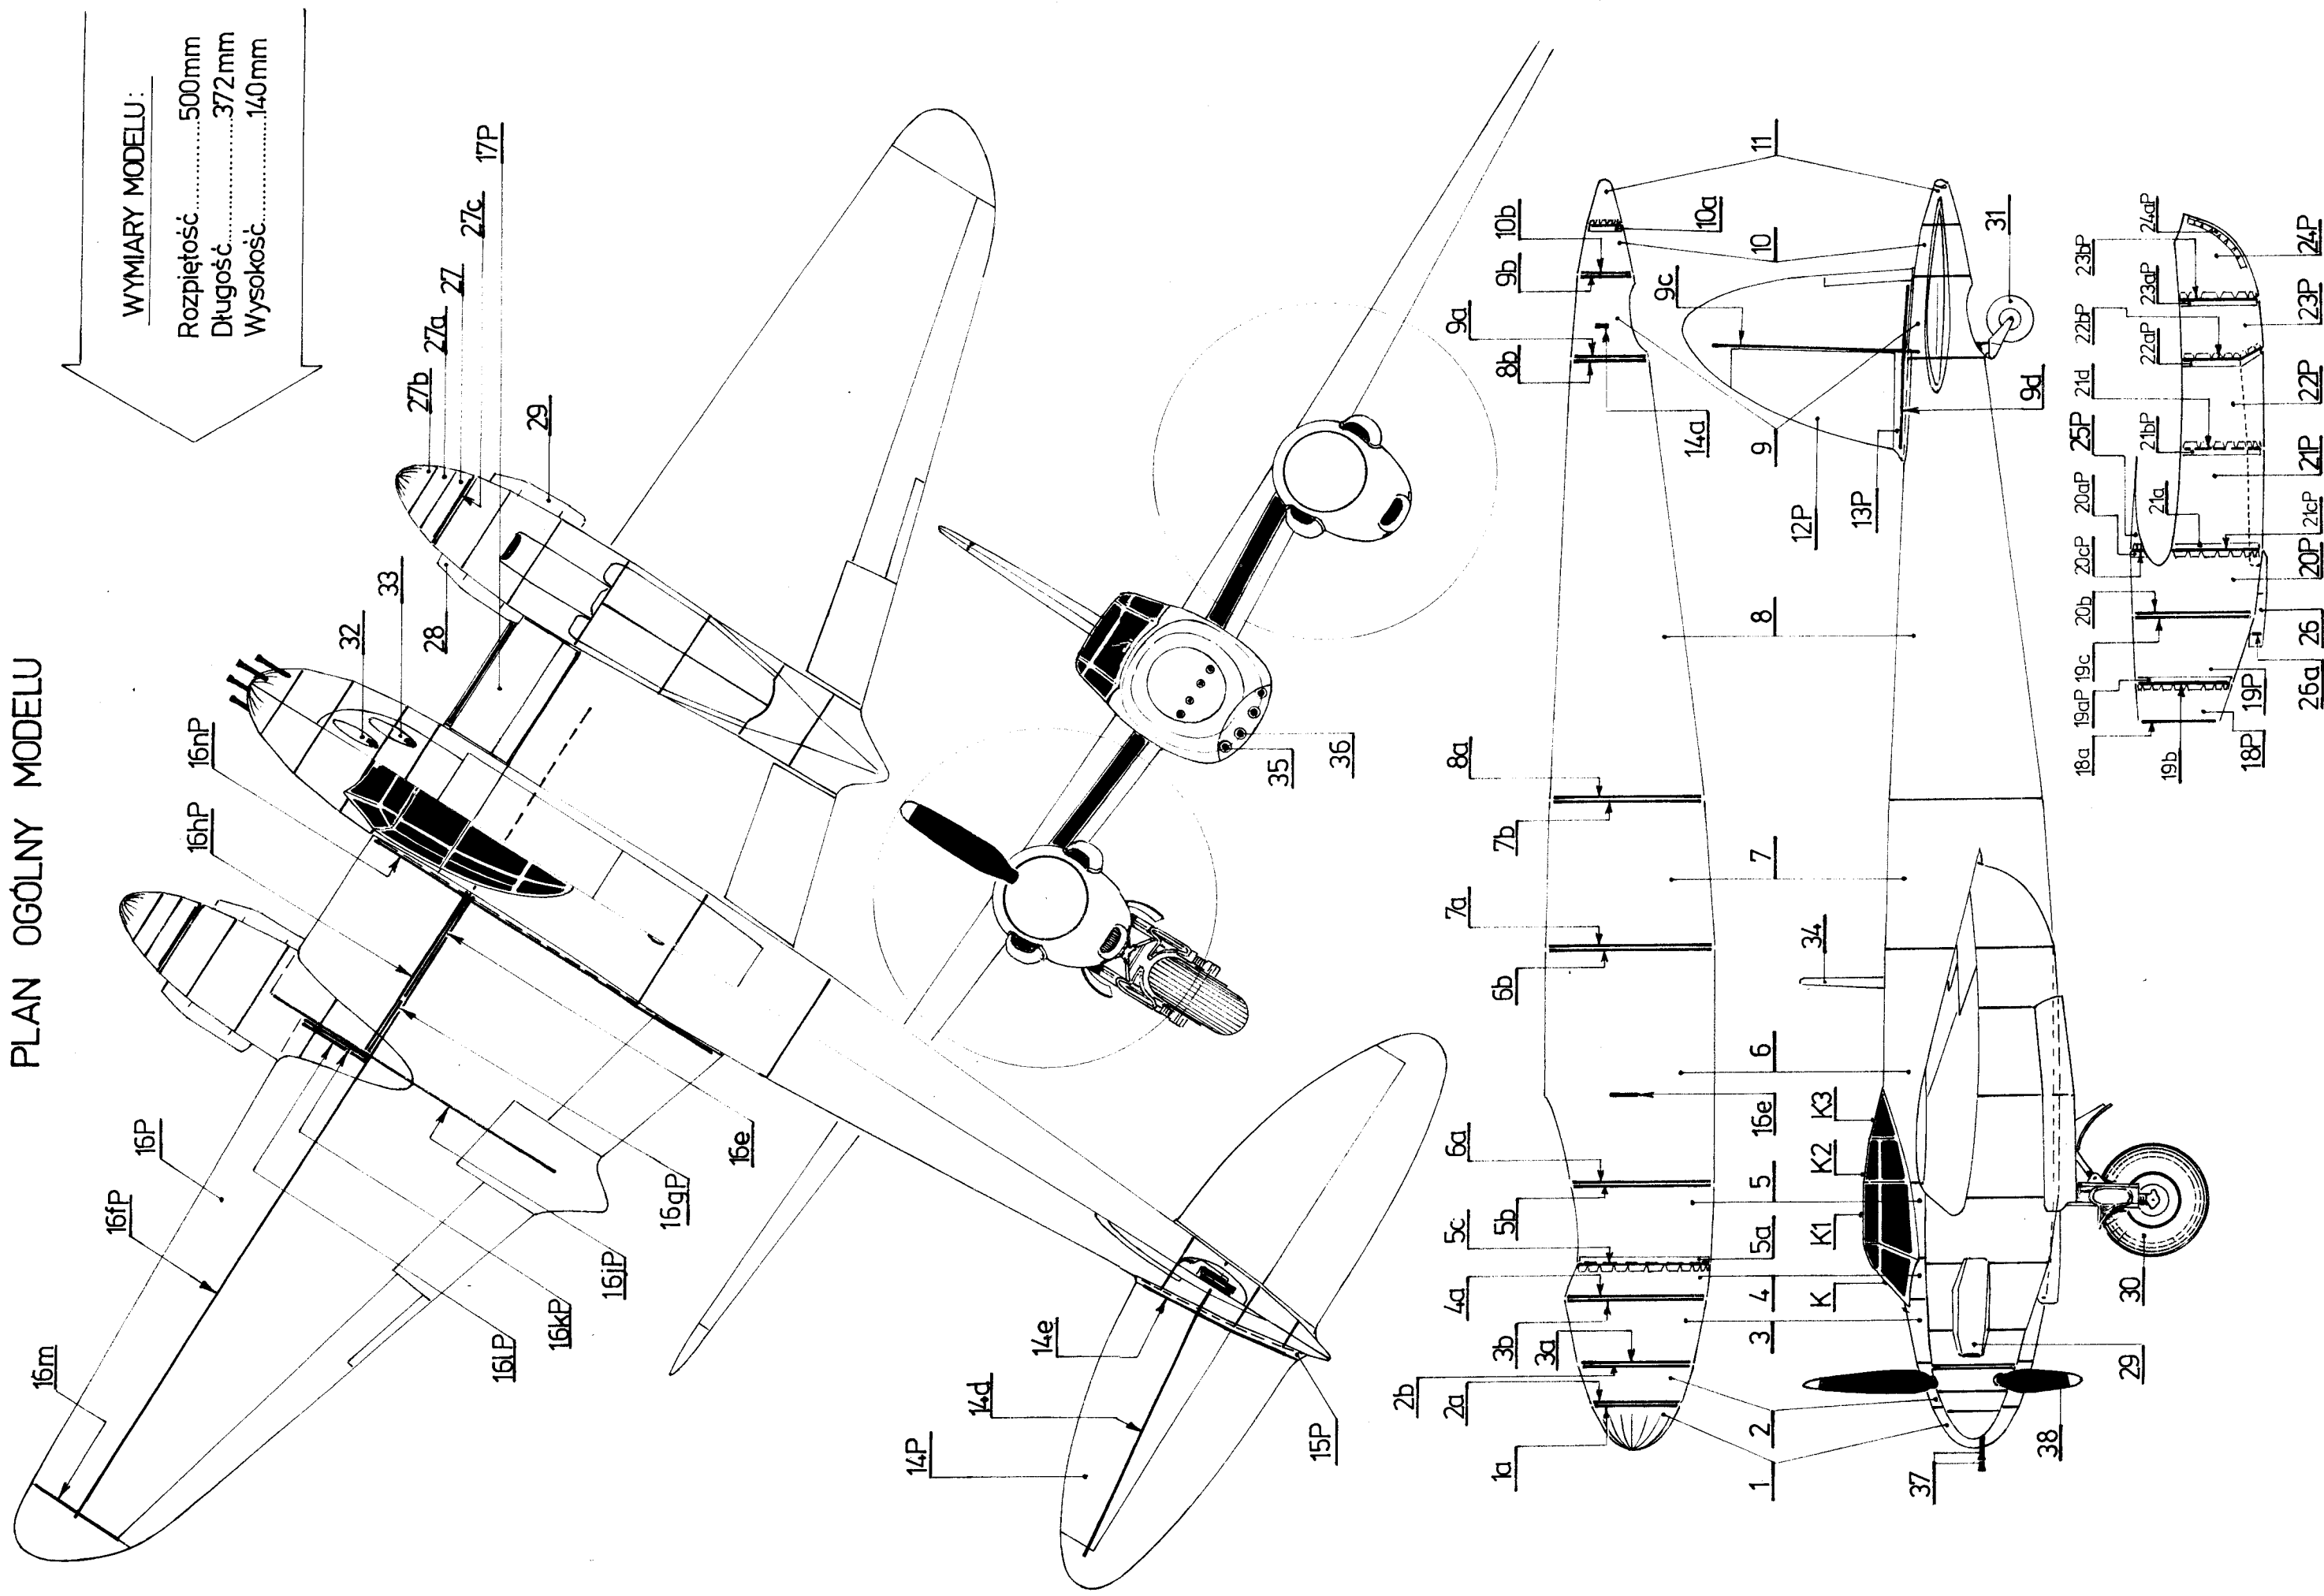

MOSQUITO

Fly Model®
Nr 50
ISSN 1233-9423
WYDANIE II

MODEL
KARTONOWY
1:33

A. Cieślowski

PLAN OGÓLNY MODELU

WYMIARY MODELU:

Rozpiętość.....500mm
 Długość.....372mm
 Wysokość.....140mm

6

38

CcP

CbP

16aP

17P

33

16b

16P

16cP

16d

16cP

16L

16P

16aL

17L

16cL