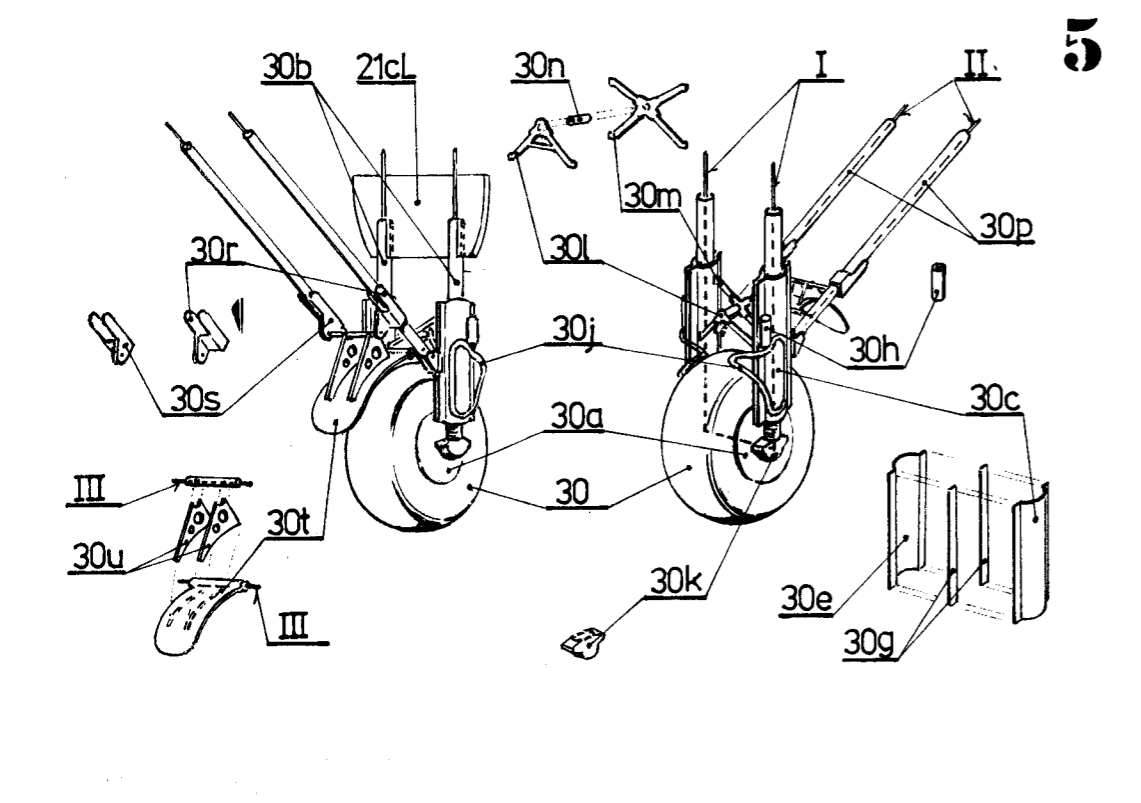

MOSQUITO

Fly Model®
Nr 50
ISSN 1233-9423
WYDANIE II

MODEL
KARTONOWY
1:33

A. Cieślowski

PLAN OGÓLNY MODELU

WYMIARY MODELU:

Rozpiętość.....500mm
 Długość.....372mm
 Wysokość.....140mm

6

38

CcP

CbP

16aP

17P

33

16b

16P