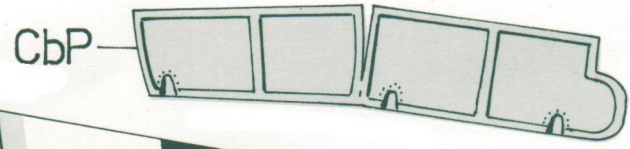

MOSQUITO

Fly Model®
Nr 50
ISSN 1233-9423
WYDANIE II

MODEL
KARTONOWY
1:33

A. Cieślowski

PLAN OGÓLNY MODELU

WYMIARY MODELU:

Rozpiętość.....500mm
 Długość.....372mm
 Wysokość.....140mm

6

38

CcP

CbP

16aP

17P

33

16b

16P