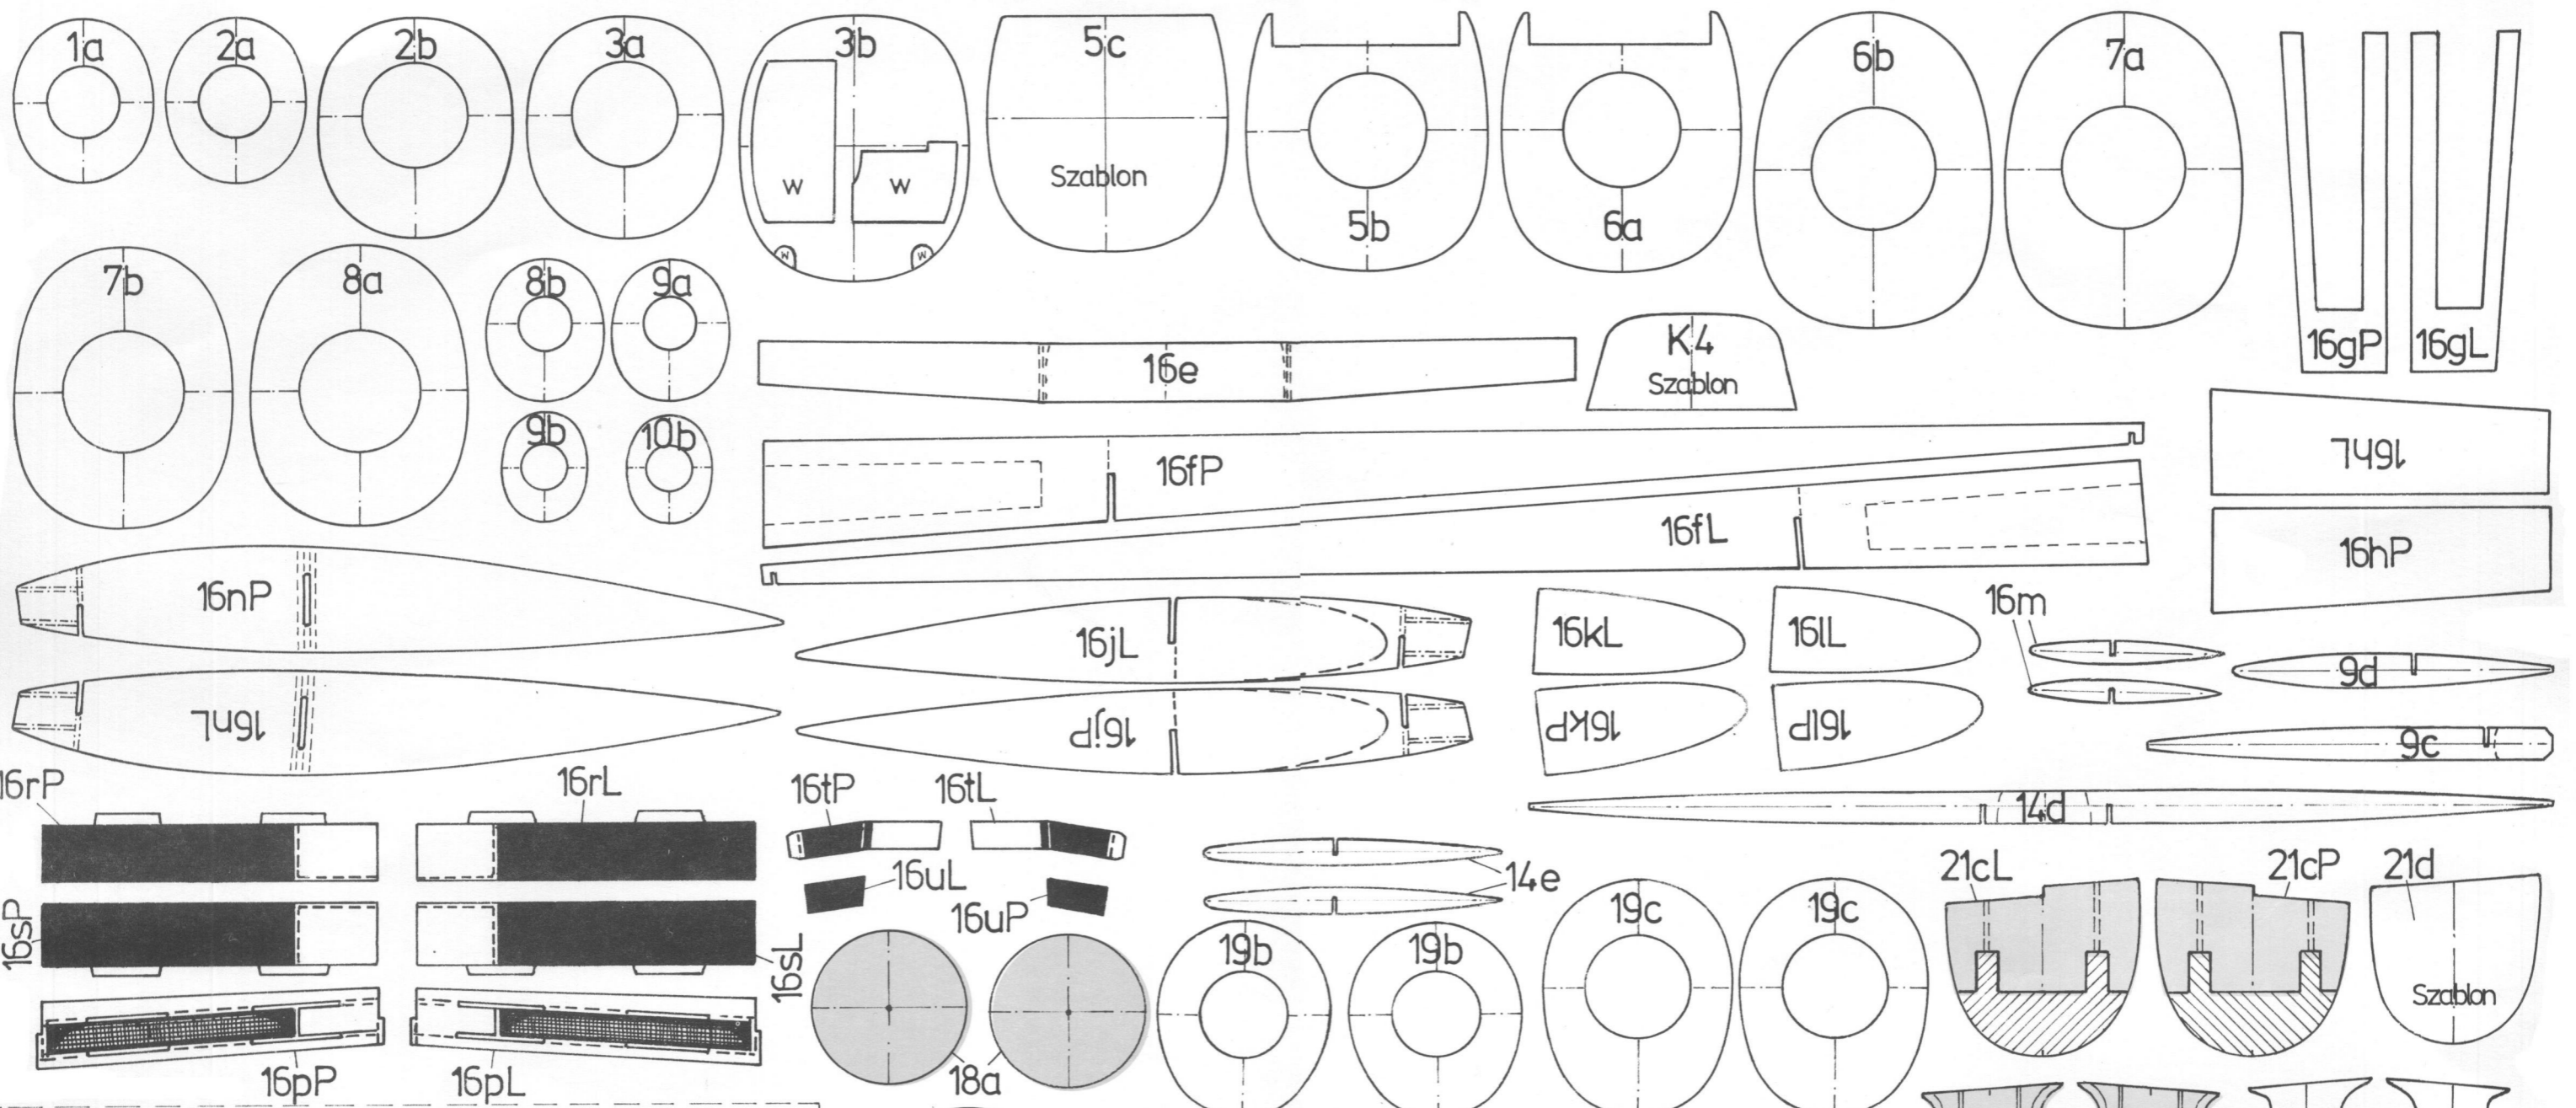

MOSQUITO

Fly Model®
Nr 50
ISSN 1233-9423
WYDANIE II

MODEL
KARTONOWY
1:33

A. Cieślowski

PLAN OGÓLNY MODELU

WYMIARY MODELU:

Rozpiętość.....500mm
 Długość.....372mm
 Wysokość.....140mm

6

38

CcP

CbP

16aP

17P

33

16b

16P