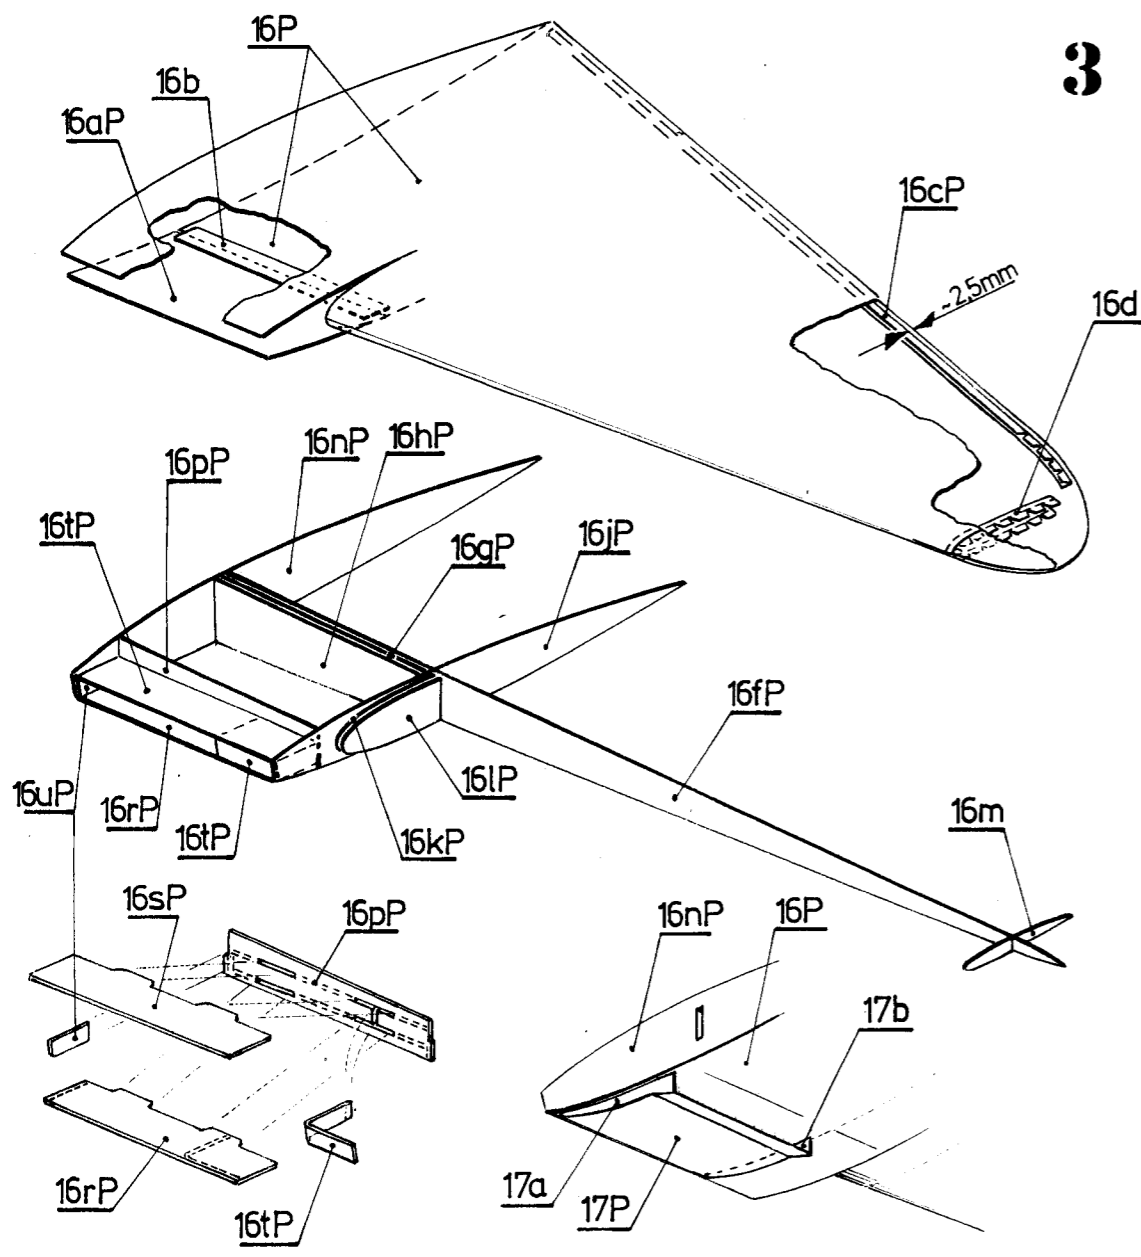

MOSQUITO

Fly Model®
Nr 50
ISSN 1233-9423
WYDANIE II

MODEL
KARTONOWY
1:33

A. Cieślowski

PLAN OGÓLNY MODELU

WYMIARY MODELU:

Rozpiętość.....500mm
 Długość.....372mm
 Wysokość.....140mm

6

38

CcP

CbP

16aP

17P

33

16b

16P