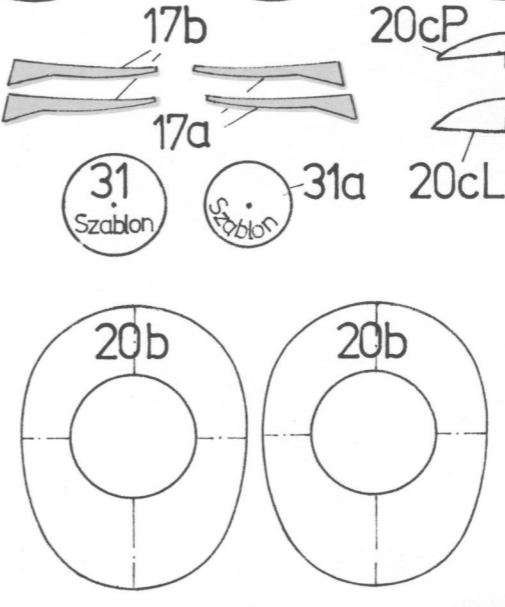

MOSQUITO

Fly Model®
Nr 50
ISSN 1233-9423
WYDANIE II

MODEL
KARTONOWY
1:33

A. Cieślowski

PLAN OGÓLNY MODELU

WYMIARY MODELU:

Rozpiętość.....500mm
 Długość.....372mm
 Wysokość.....140mm

6

38

CcP

CbP

16aP

17P

33

16b

16P

16cP

16d

16cP

16L

16P

16aL

17L

16cL