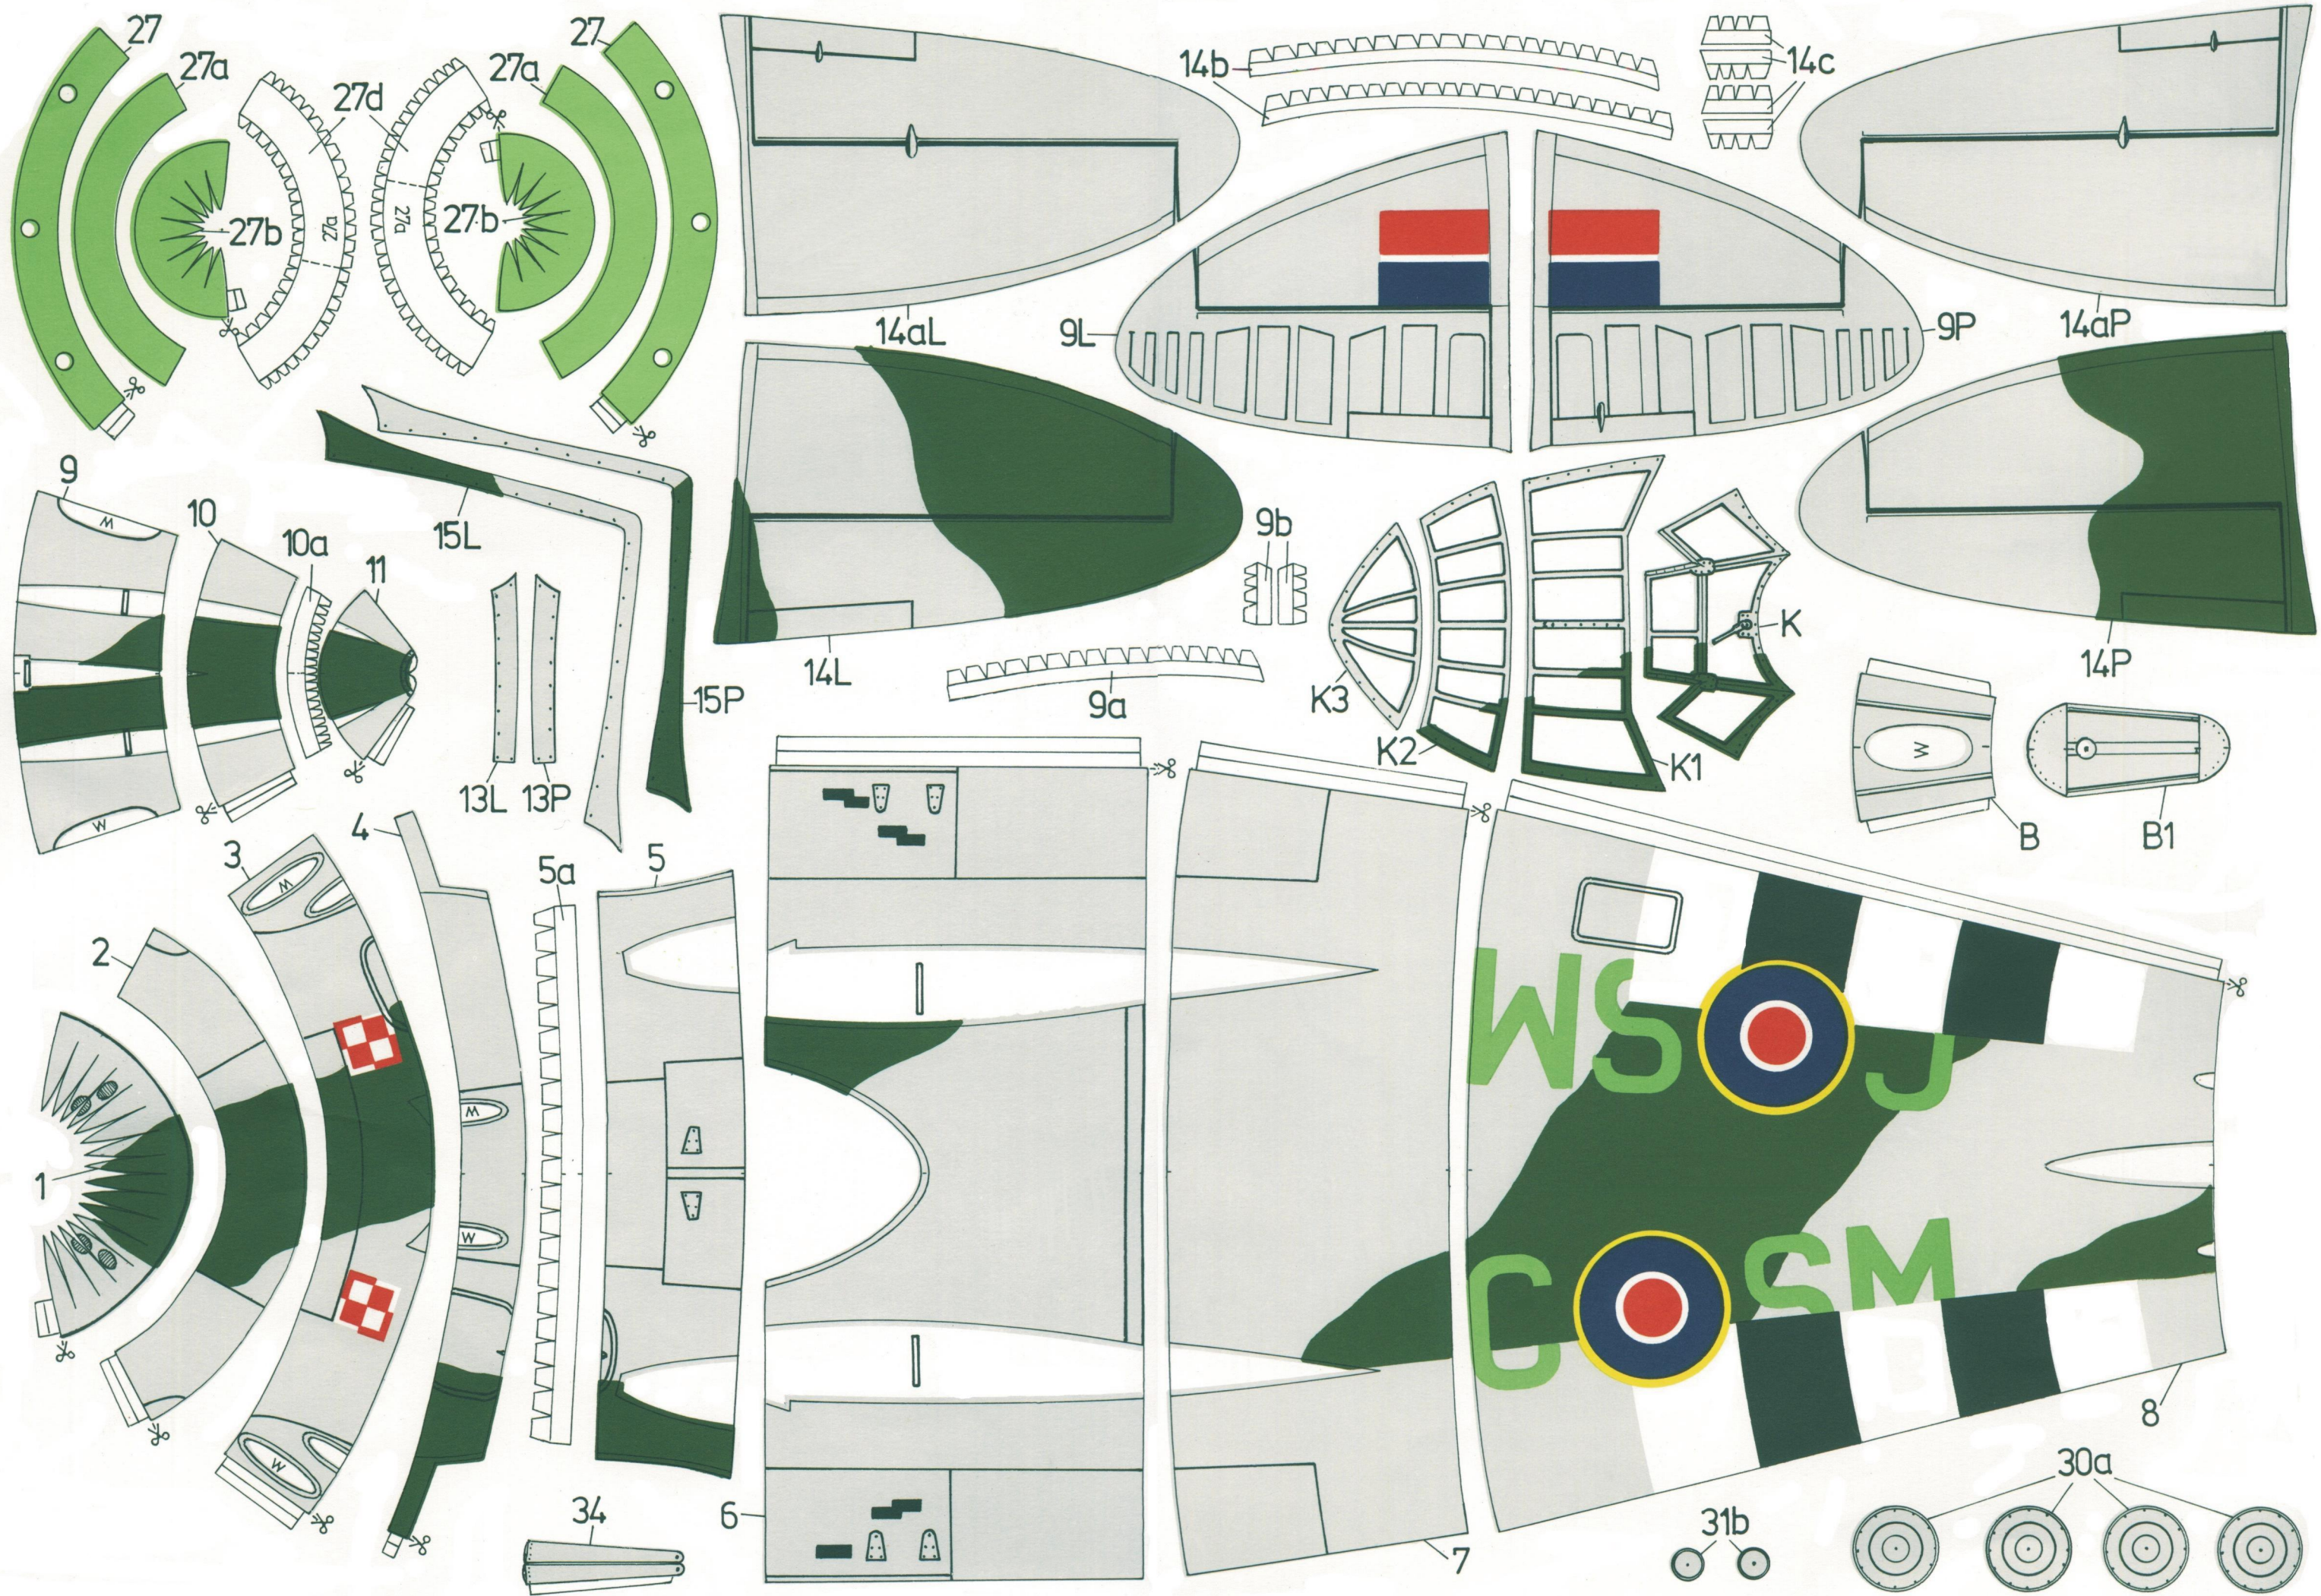

MOSQUITO

Fly Model®
Nr 50
ISSN 1233-9423
WYDANIE II

MODEL
KARTONOWY
1:33

A. Cieślowski

PLAN OGÓLNY MODELU

WYMIARY MODELU:

Rozpiętość.....500mm
 Długość.....372mm
 Wysokość.....140mm

6

38

CcP

CbP

16aP

17P

33

16b

16P

16cP

16d

16cP

16L

16P

16aL

17L

16cL