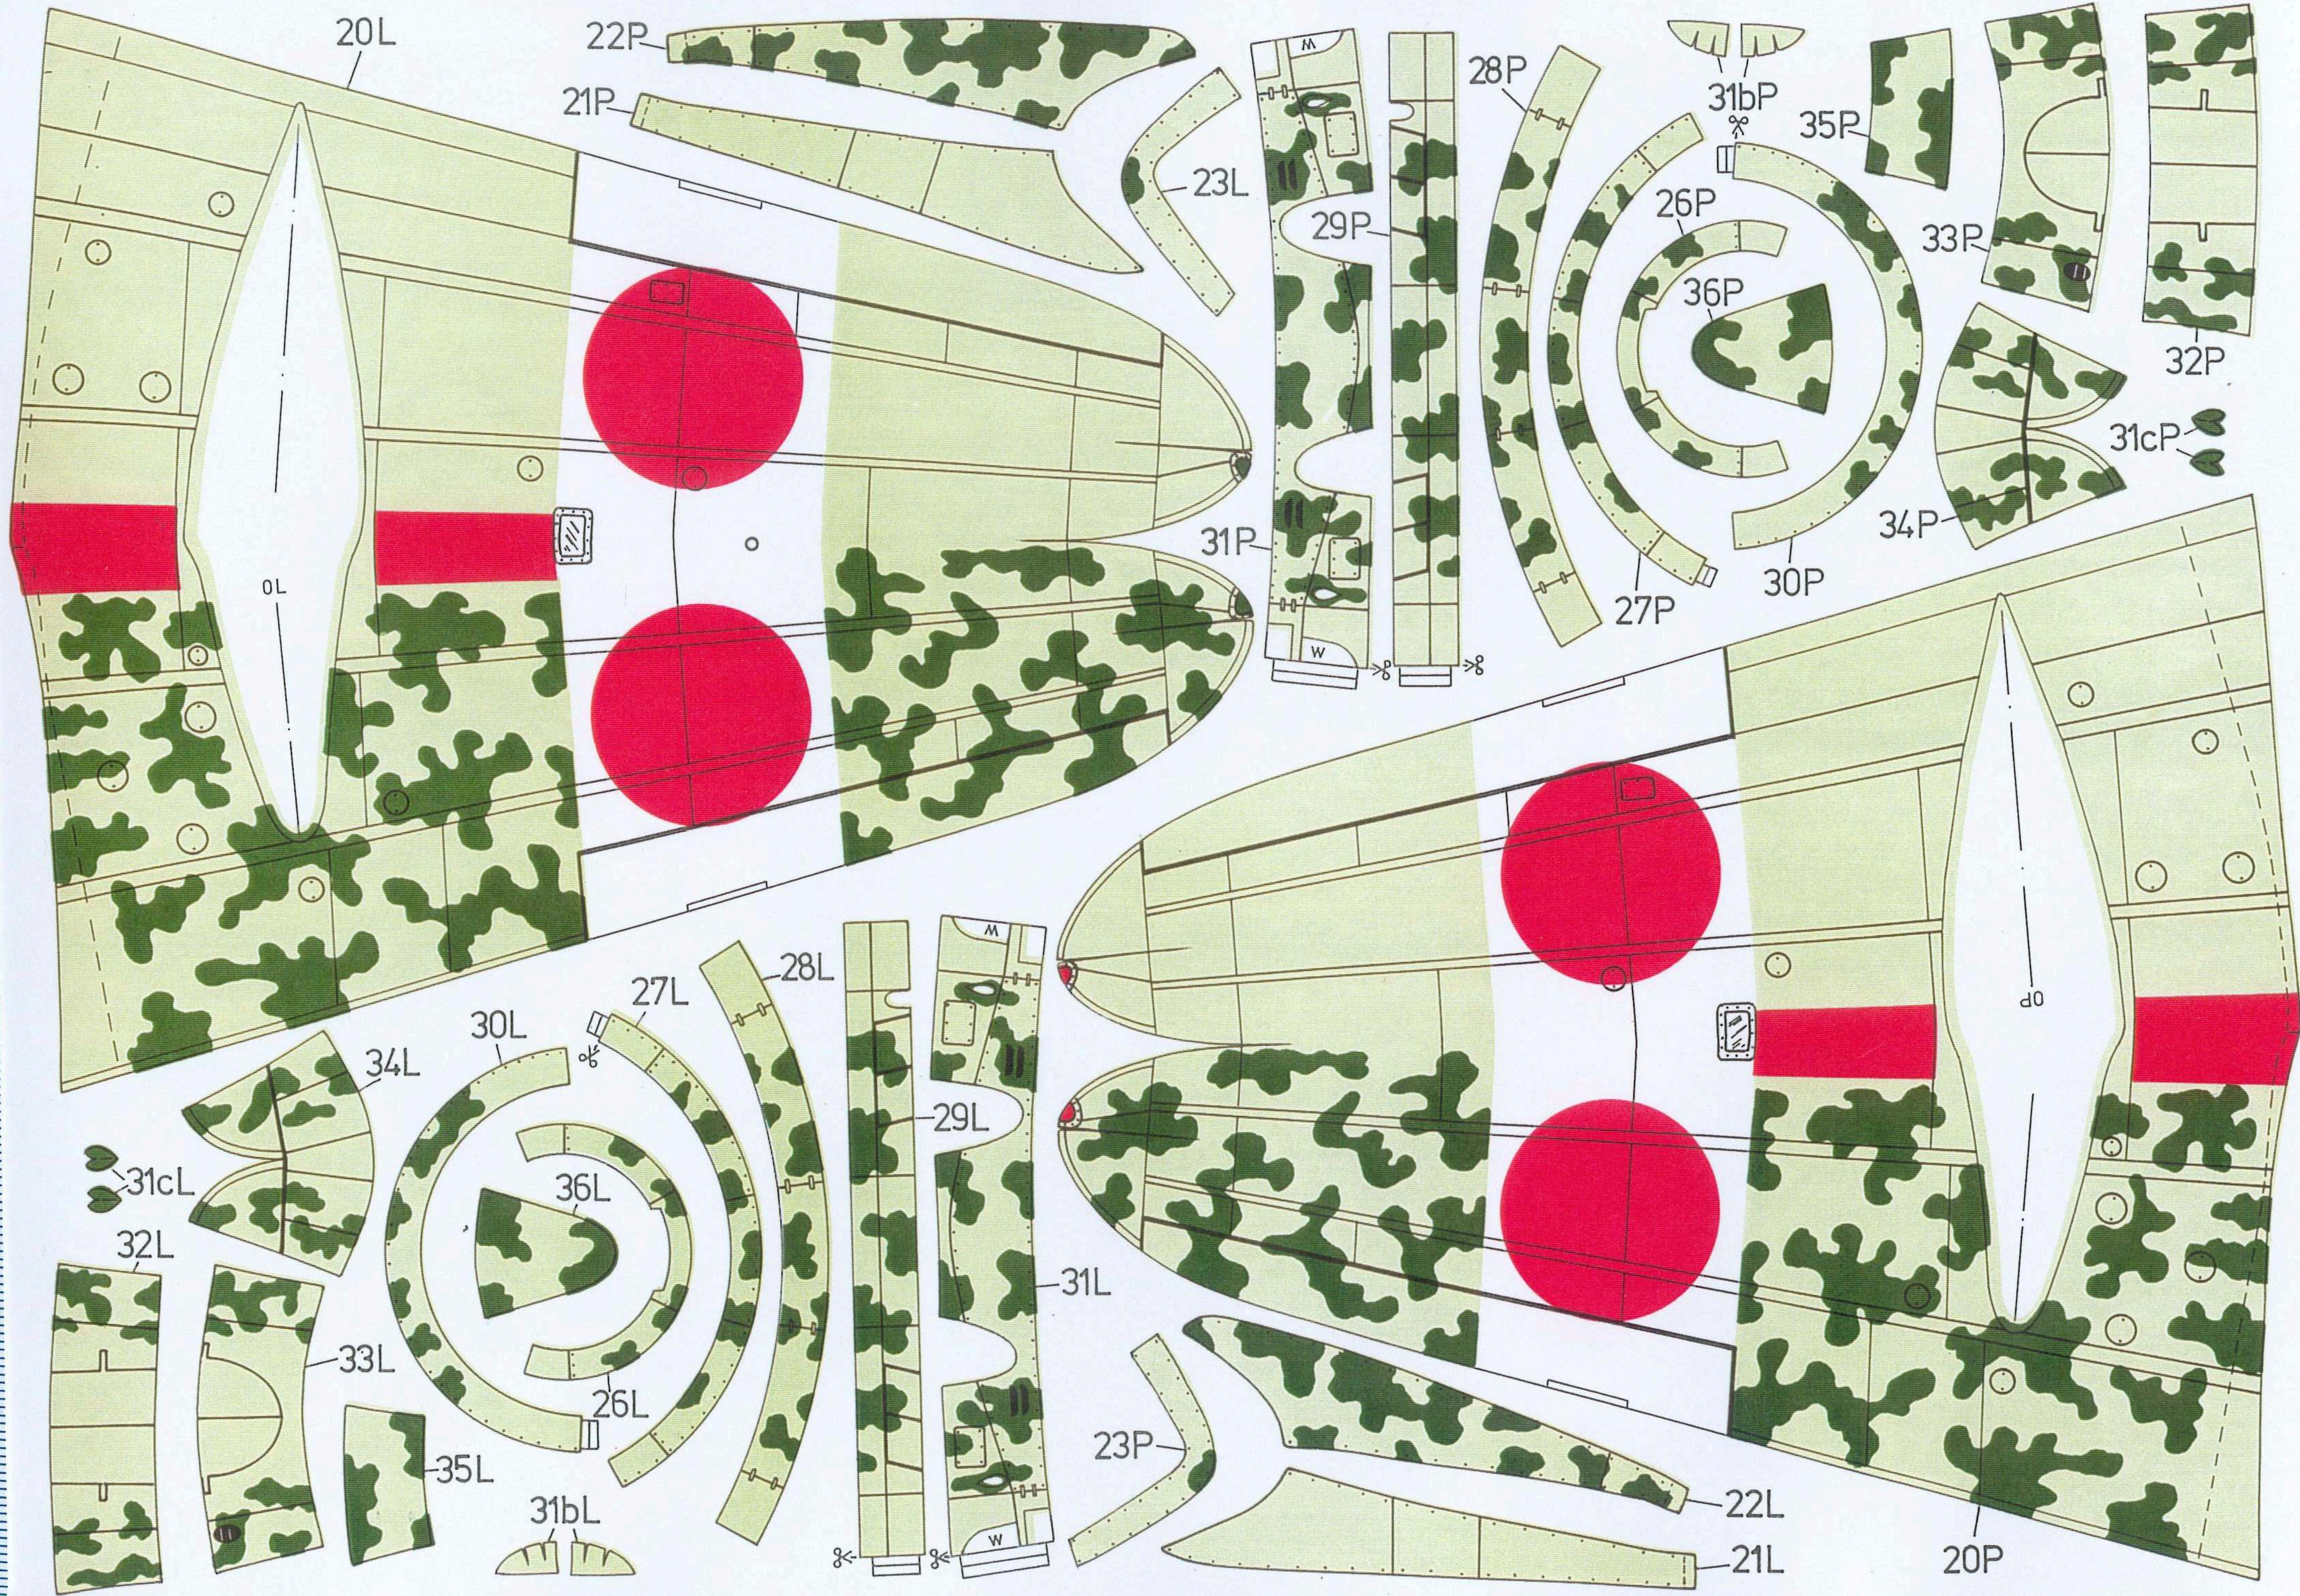

Ki-45 TORYU

Fly Model

Nr 40

A Cieslicki

MODEL
KARTONOWY

1:33

20L

22P

21P

23L

29P

28P

31bP

35P

33P

32P

27L

28L

29L

31L

36L

33L

26L

31bL

23P

22L

21L

20P

METRIC 1 2 3 4 5 6 7 8 9 10 11 12 13 14 15

WYMIARY MODELU:

Rozpiętość.....455 mm
 Długość.....318 mm
 Wysokość.....123 mm