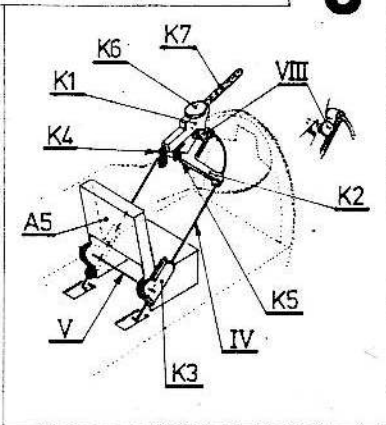

27L

28L

29L

31L

36L

33L

26L

31bL

23P

22L

21L

20P

METRIC 1 2 3 4 5 6 7 8 9 10 11 12 13 14 15

WYMIARY MODELU:

Rozpiętość.....455 mm
 Długość.....318 mm
 Wysokość.....123 mm