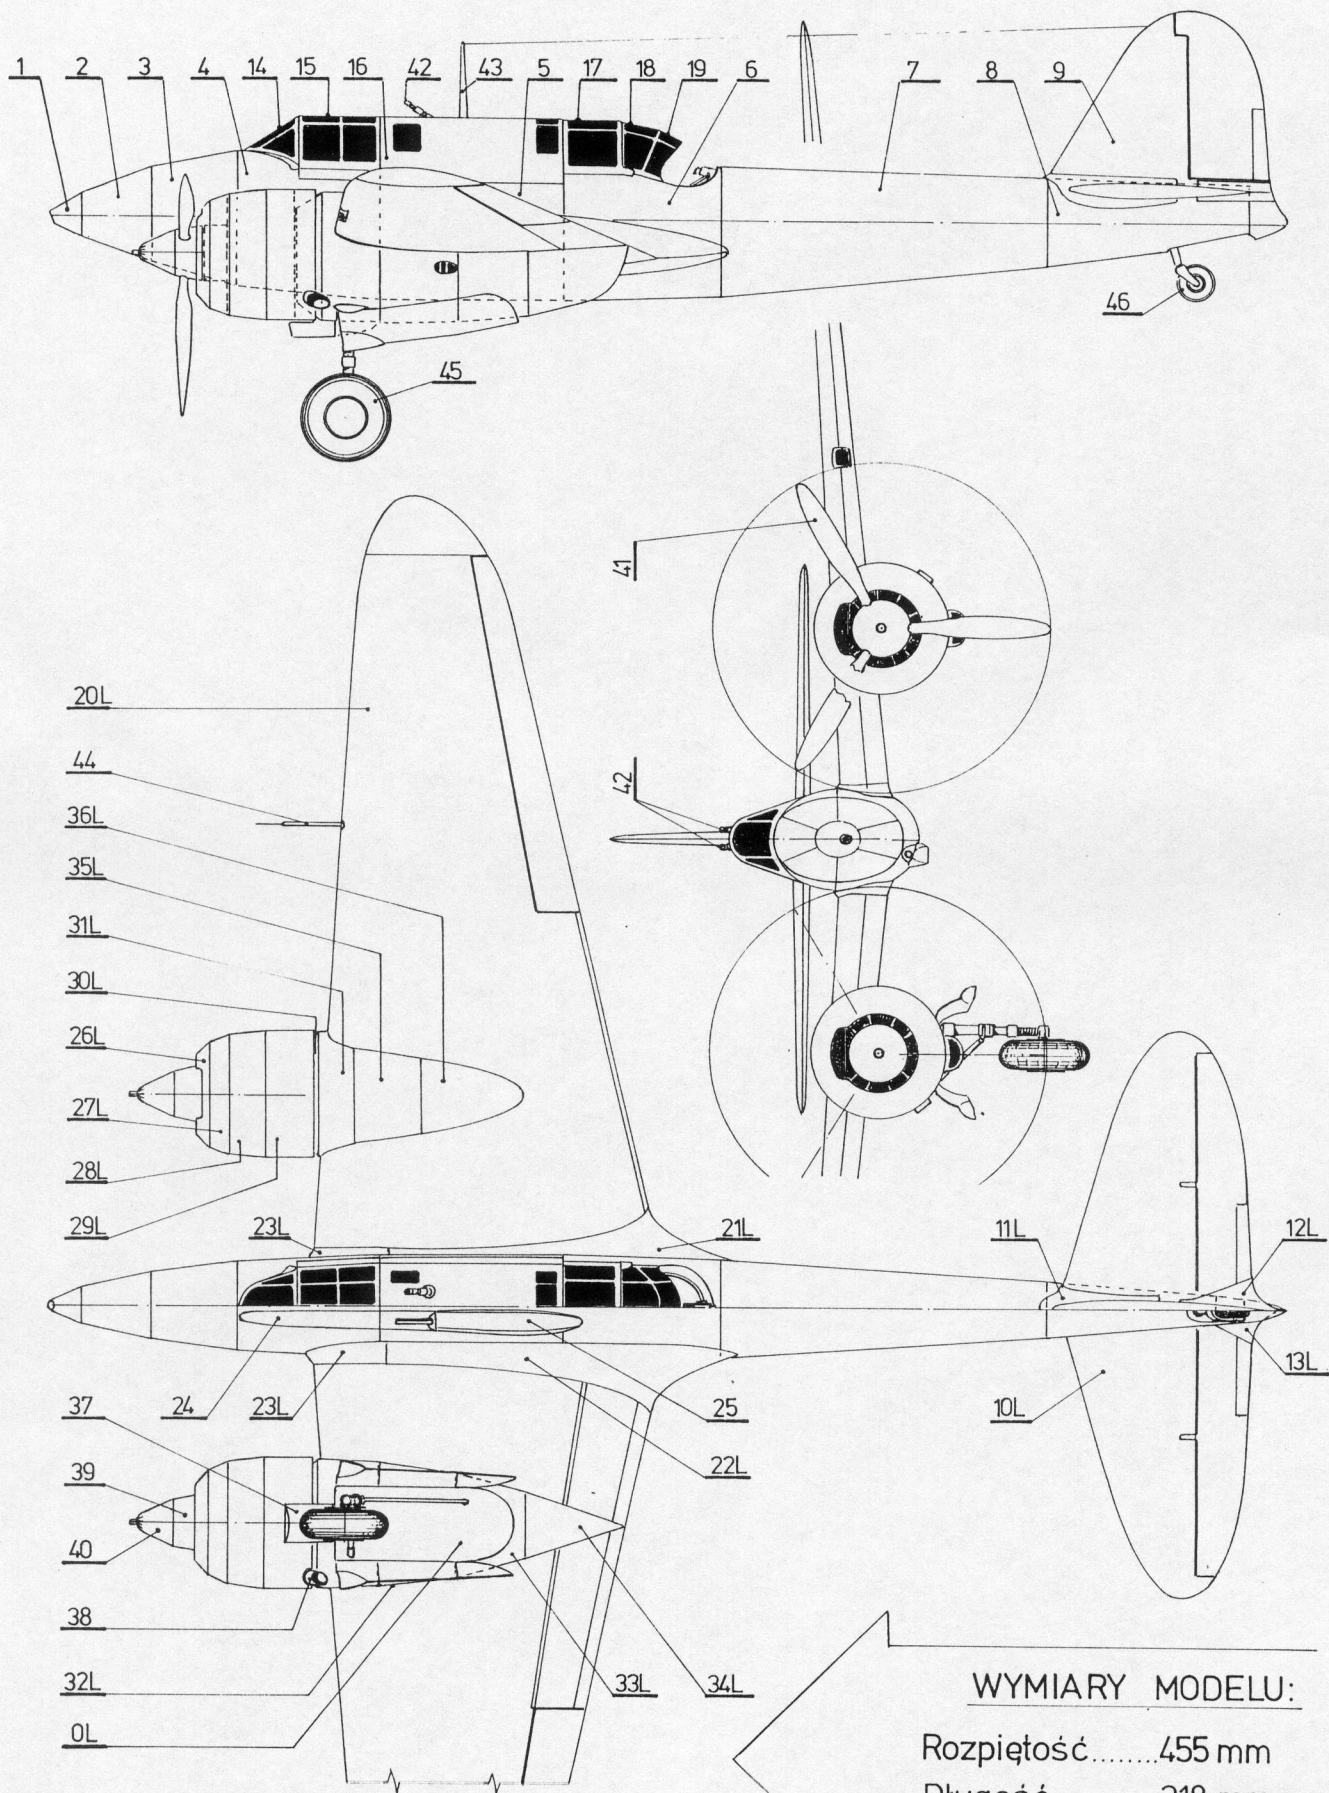

Ki-45 TORYU

Fly Model

Nr 40

A Cieslicki

MODEL
KARTONOWY

1:33

20L

22P

21P

23L

29P

28P

31bP

35P

33P

32P

27L

28L

29L

31L

36L

33L

26L

31bL

23P

22L

21L

20P

METRIC 1 2 3 4 5 6 7 8 9 10 11 12 13 14 15

WYMIARY MODELU:

Rozpiętość.....455 mm
 Długość.....318 mm
 Wysokość.....123 mm