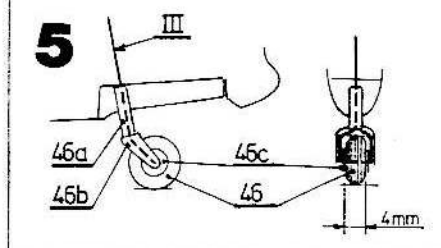

27L

28L

29L

31L

36L

33L

26L

31bL

23P

22L

21L

20P

METRIC 1 2 3 4 5 6 7 8 9 10 11 12 13 14 15

WYMIARY MODELU:

Rozpiętość.....455 mm
 Długość.....318 mm
 Wysokość.....123 mm