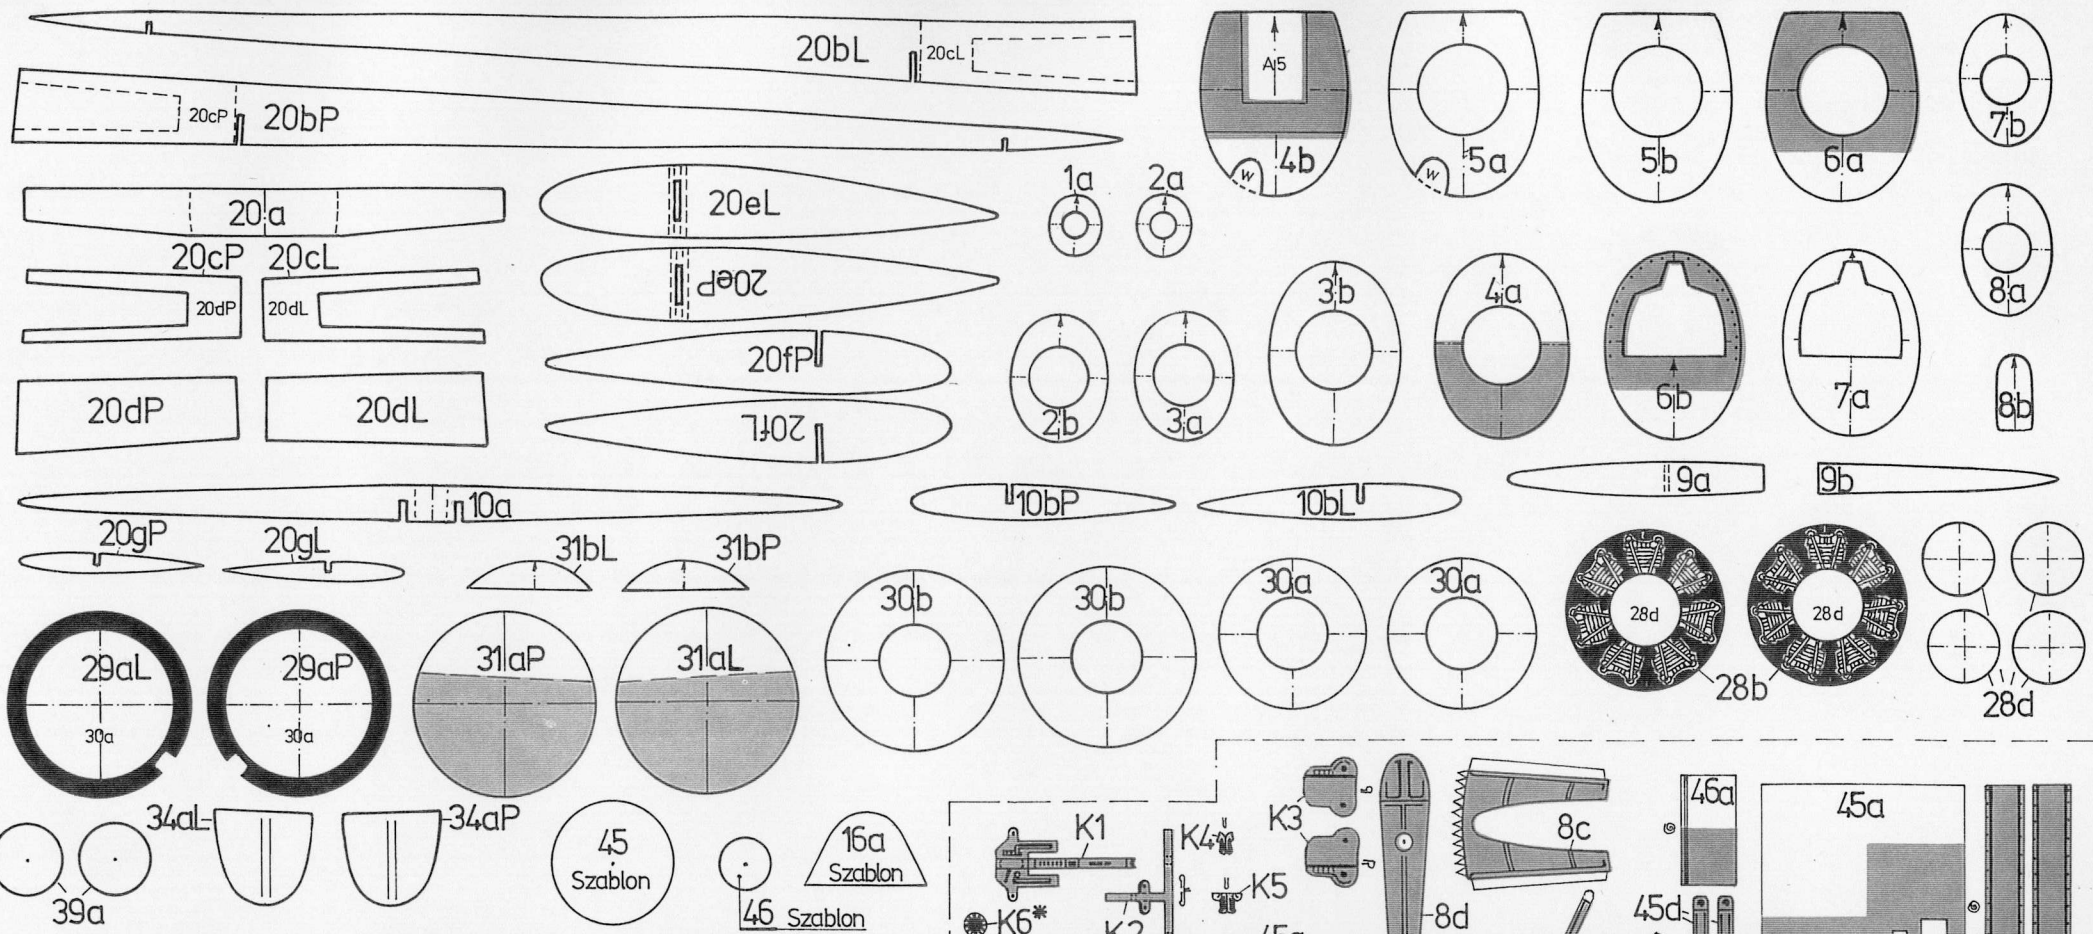

23P

22L

21L

20P

METRIC 1 2 3 4 5 6 7 8 9 10 11 12 13 14 15

WYMIARY MODELU:

Rozpiętość.....455 mm
 Długość.....318 mm
 Wysokość.....123 mm