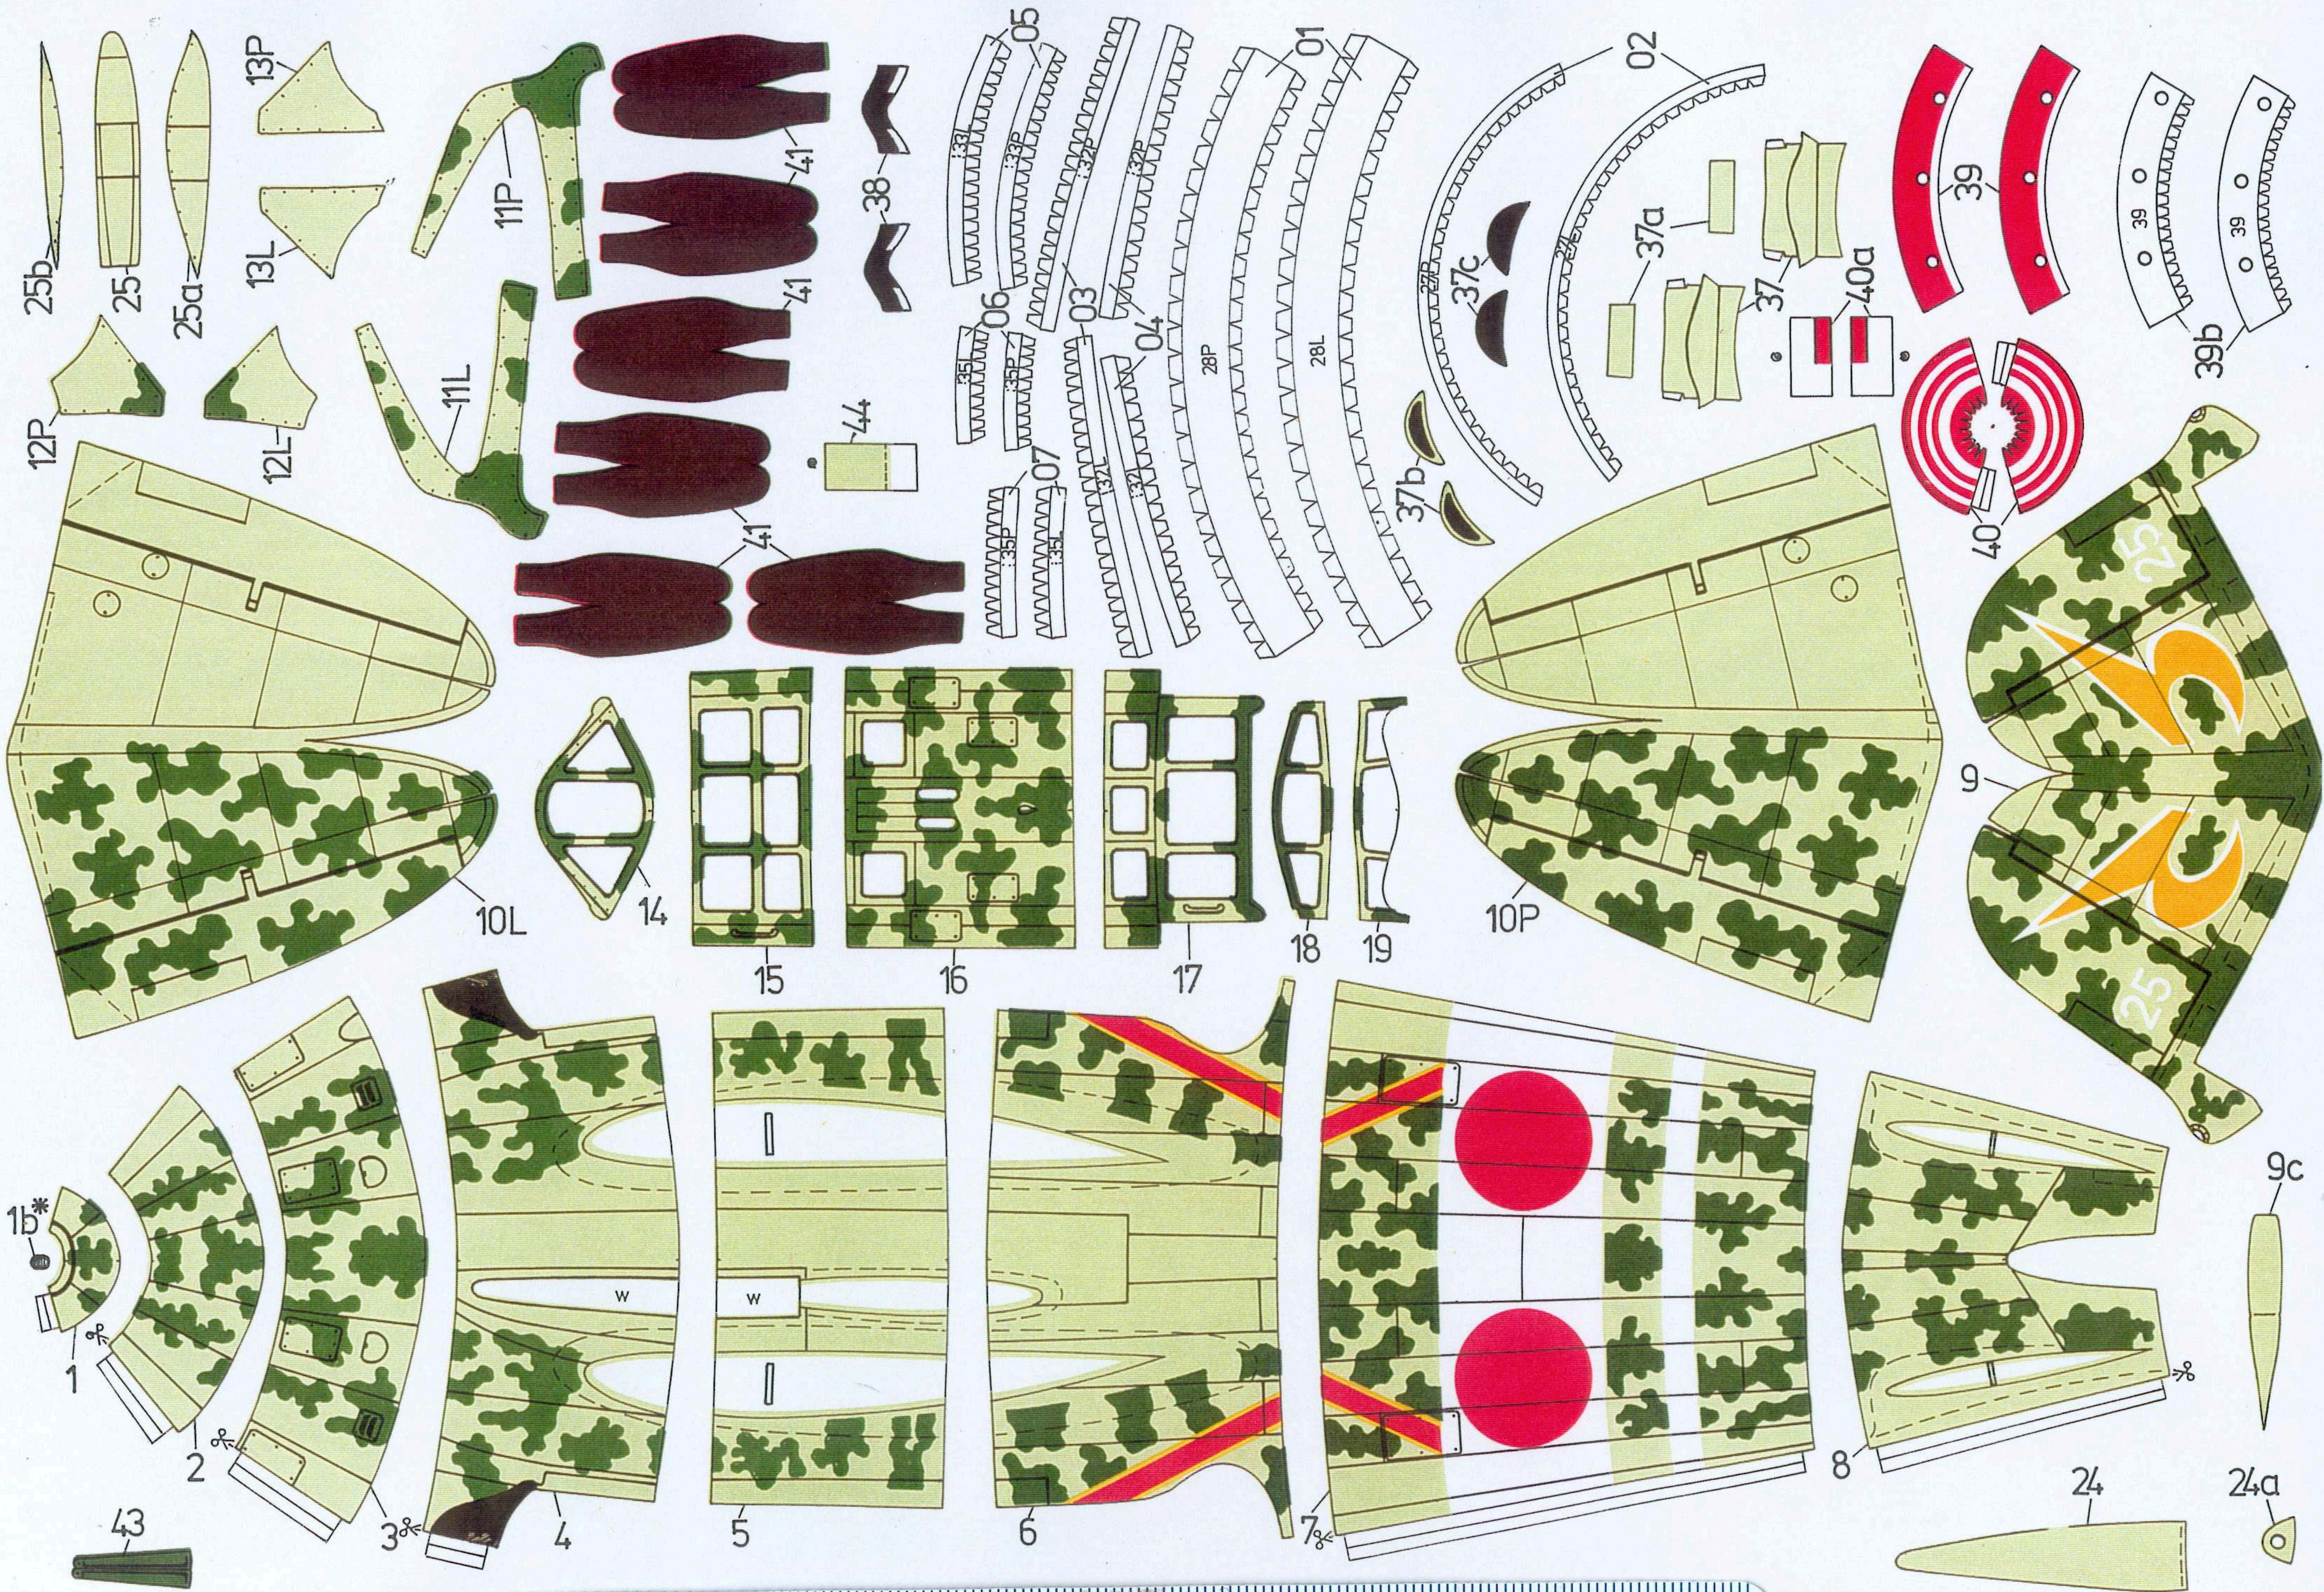

Ki-45 TORYU

Fly Model

Nr 40

A Cieslicki

MODEL
KARTONOWY

1:33

20L

22P

21P

23L

29P

28P

31bP

35P

33P

32P

27L

28L

29L

31L

36L

33L

26L

31bL

23P

22L

21L

20P

METRIC 1 2 3 4 5 6 7 8 9 10 11 12 13 14 15

WYMIARY MODELU:

Rozpiętość.....455 mm
 Długość.....318 mm
 Wysokość.....123 mm