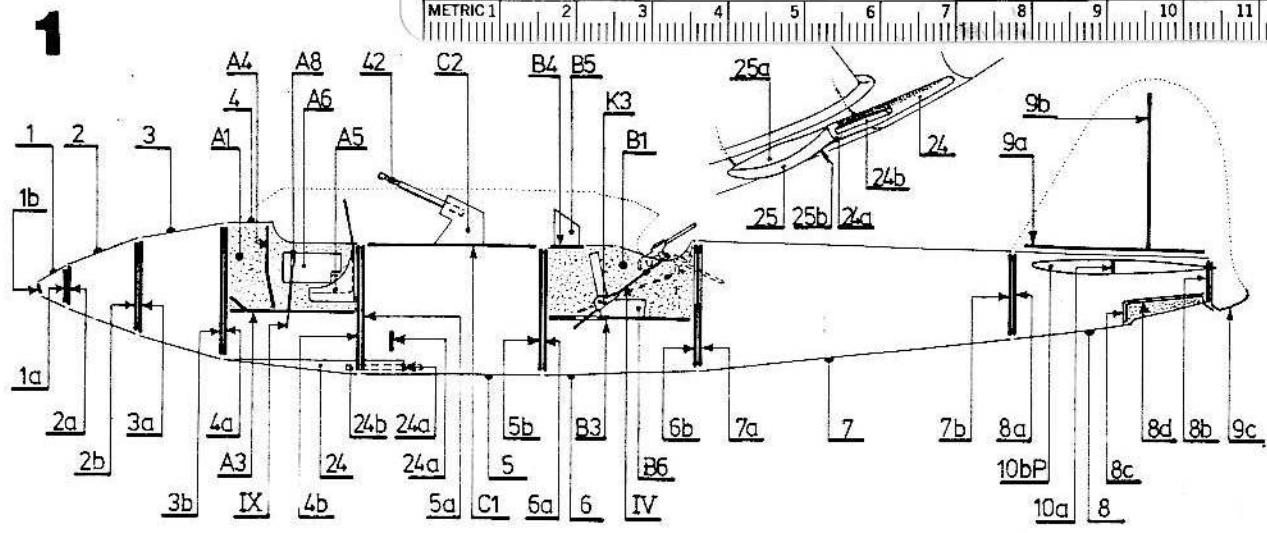

23P

22L

21L

20P

METRIC 1 2 3 4 5 6 7 8 9 10 11 12 13 14 15

WYMIARY MODELU:

Rozpiętość.....455 mm
 Długość.....318 mm
 Wysokość.....123 mm