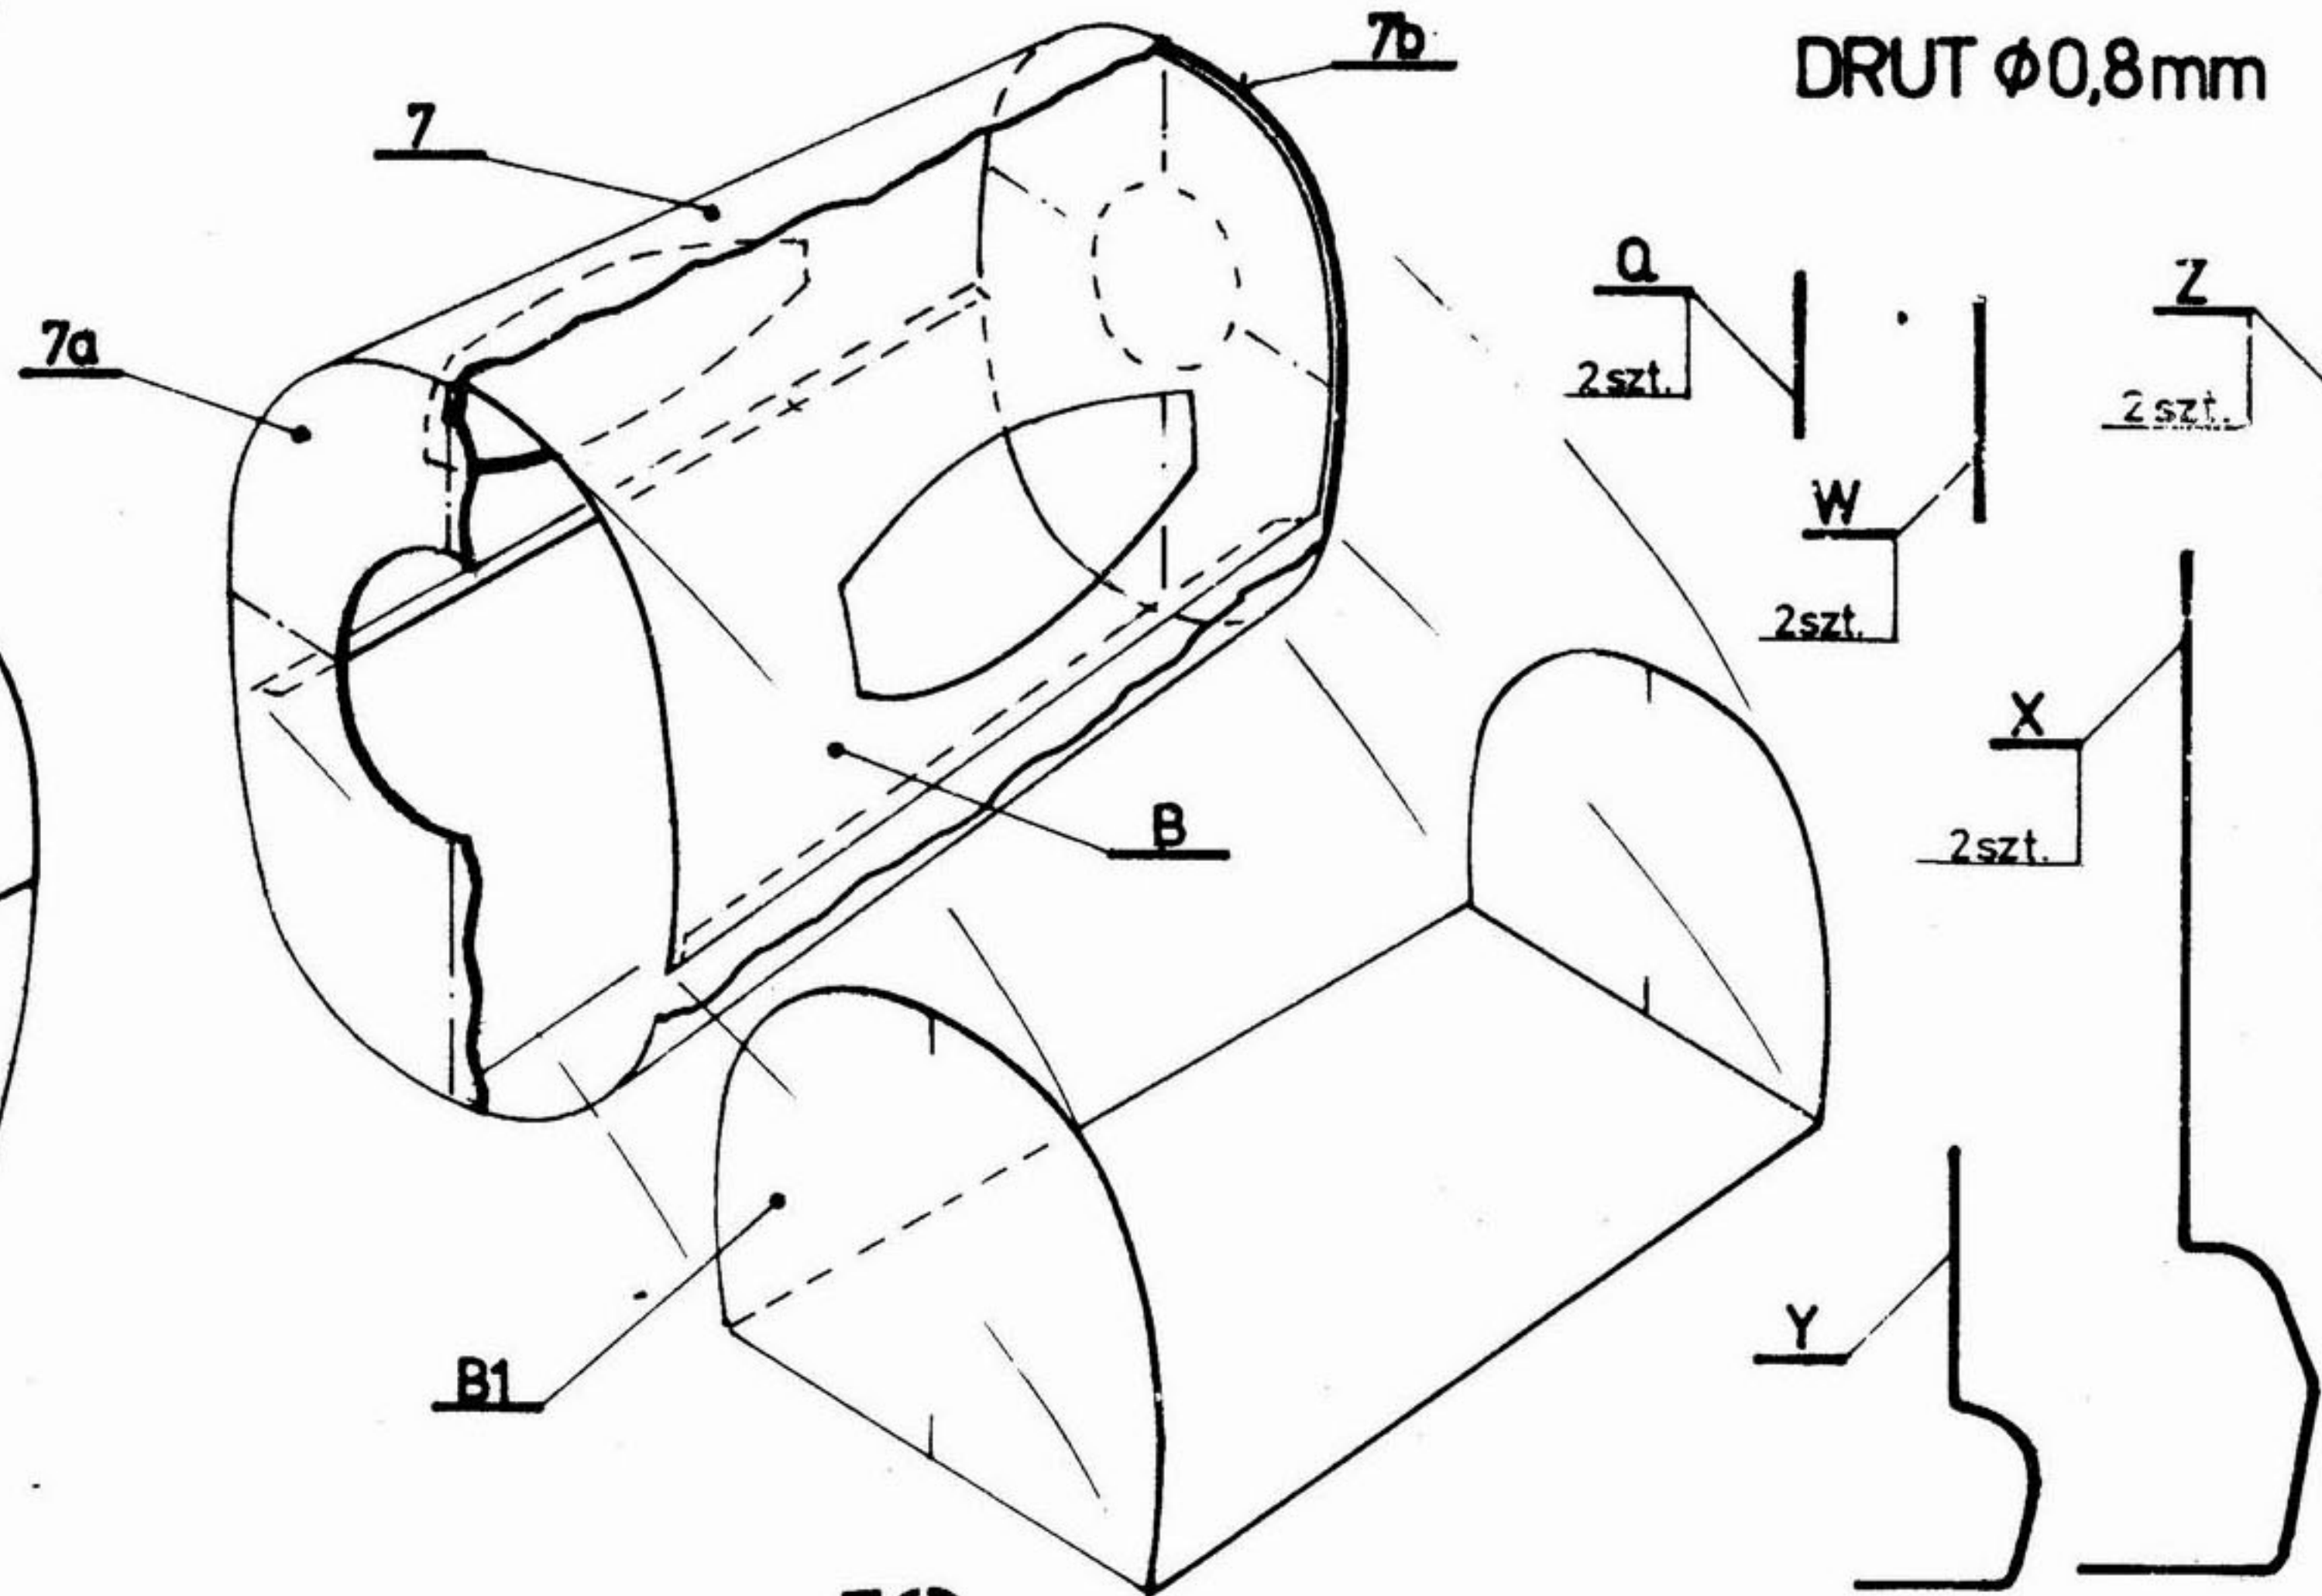

PB4Y-2 Privateer

Fly Model[®]

Nr 14

ISSN 1233-9423

WYDANIE II

MODEL
KARTONOWY
1:33

WYMIARY MODELU:

Rozpiętość 1015 mm
 Długość 688 mm
 Wysokość 277 mm

OBROTOWE ZAMOCOWANIE WIEŻYECZEK

SILNIK PRZYKADŁUBOWY

SILNIK SKRAJNY

9

10

11

12