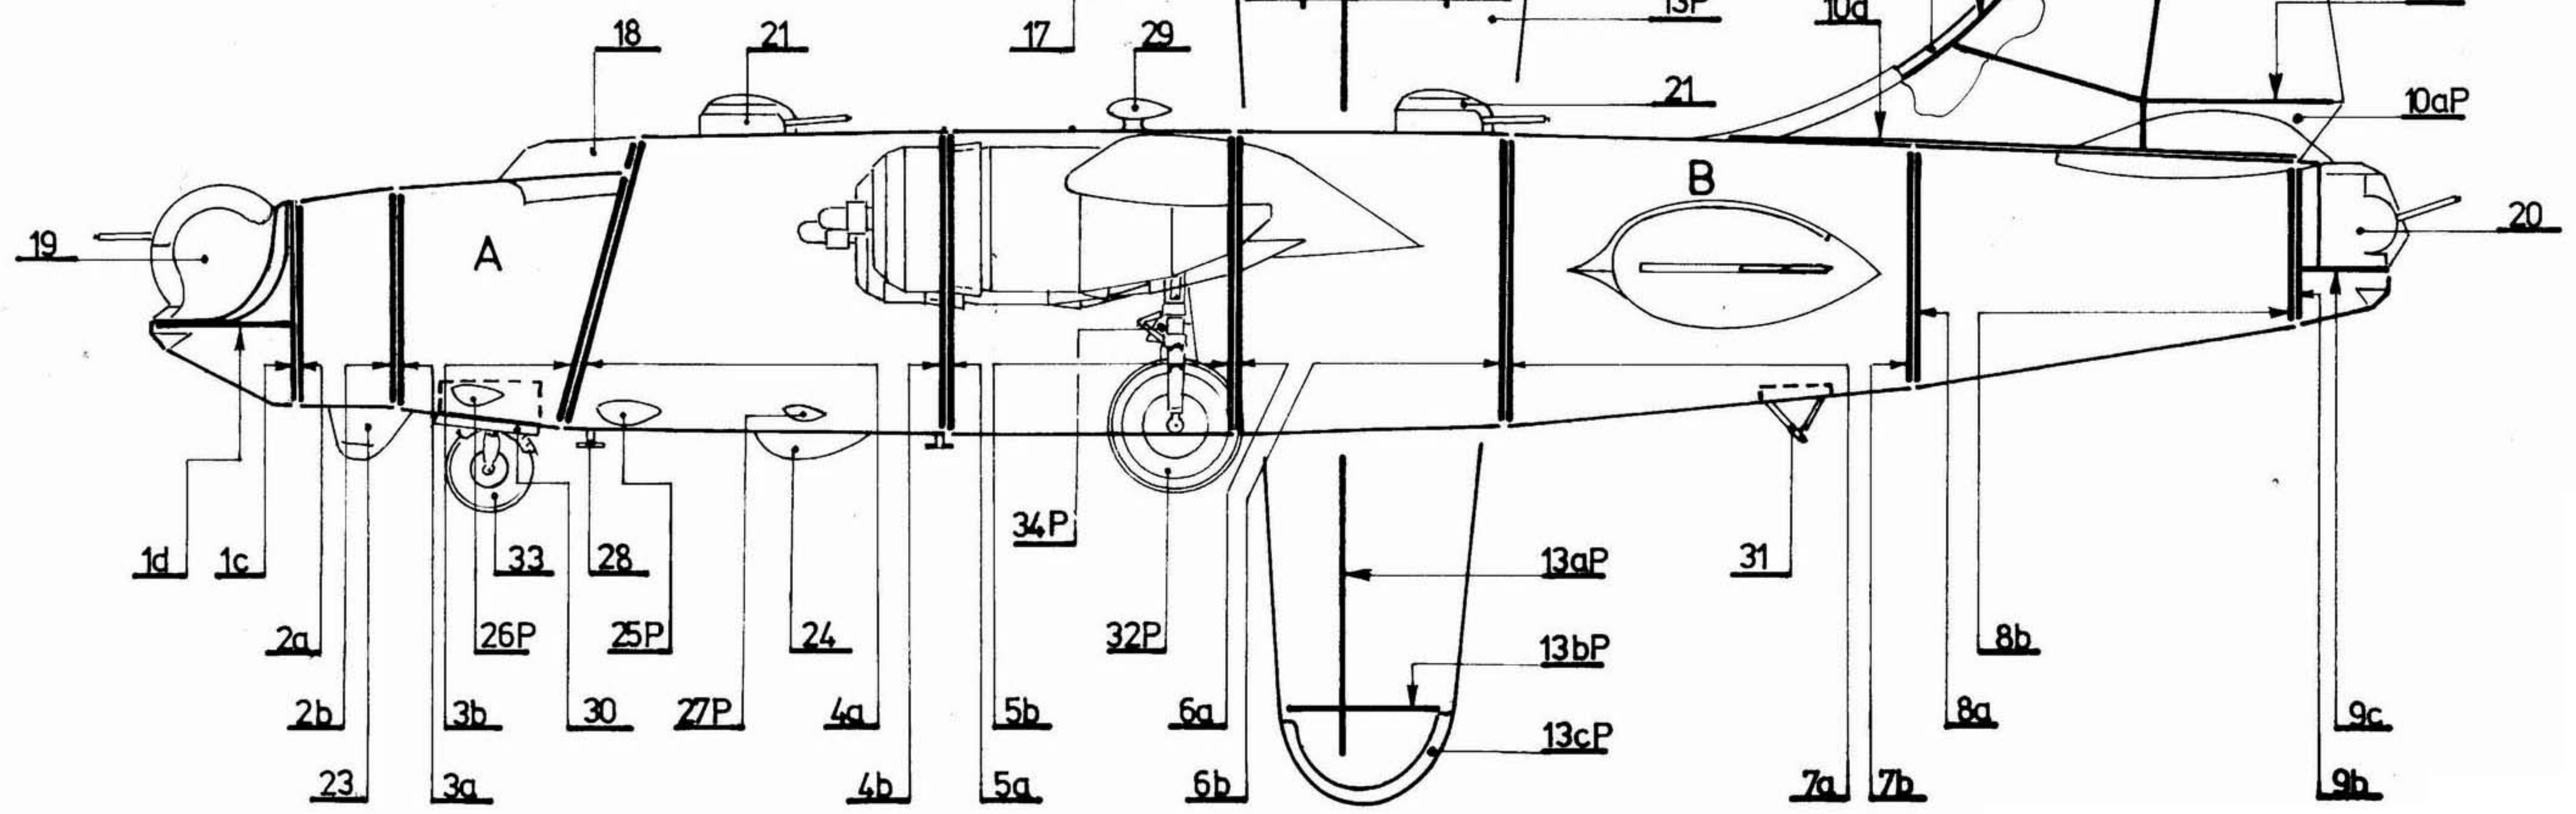

PB4Y-2 Privateer

Fly Model[®]

Nr 14

ISSN 1233-9423

WYDANIE II

MODEL
KARTONOWY
1:33

WYMIARY MODELU:

Rozpiętość 1015 mm
 Długość 688 mm
 Wysokość 277 mm

OBROTOWE ZAMOCOWANIE WIEŻYECZEK

SILNIK PRZYKADŁUBOWY

SILNIK SKRAJNY

9

10

11

12