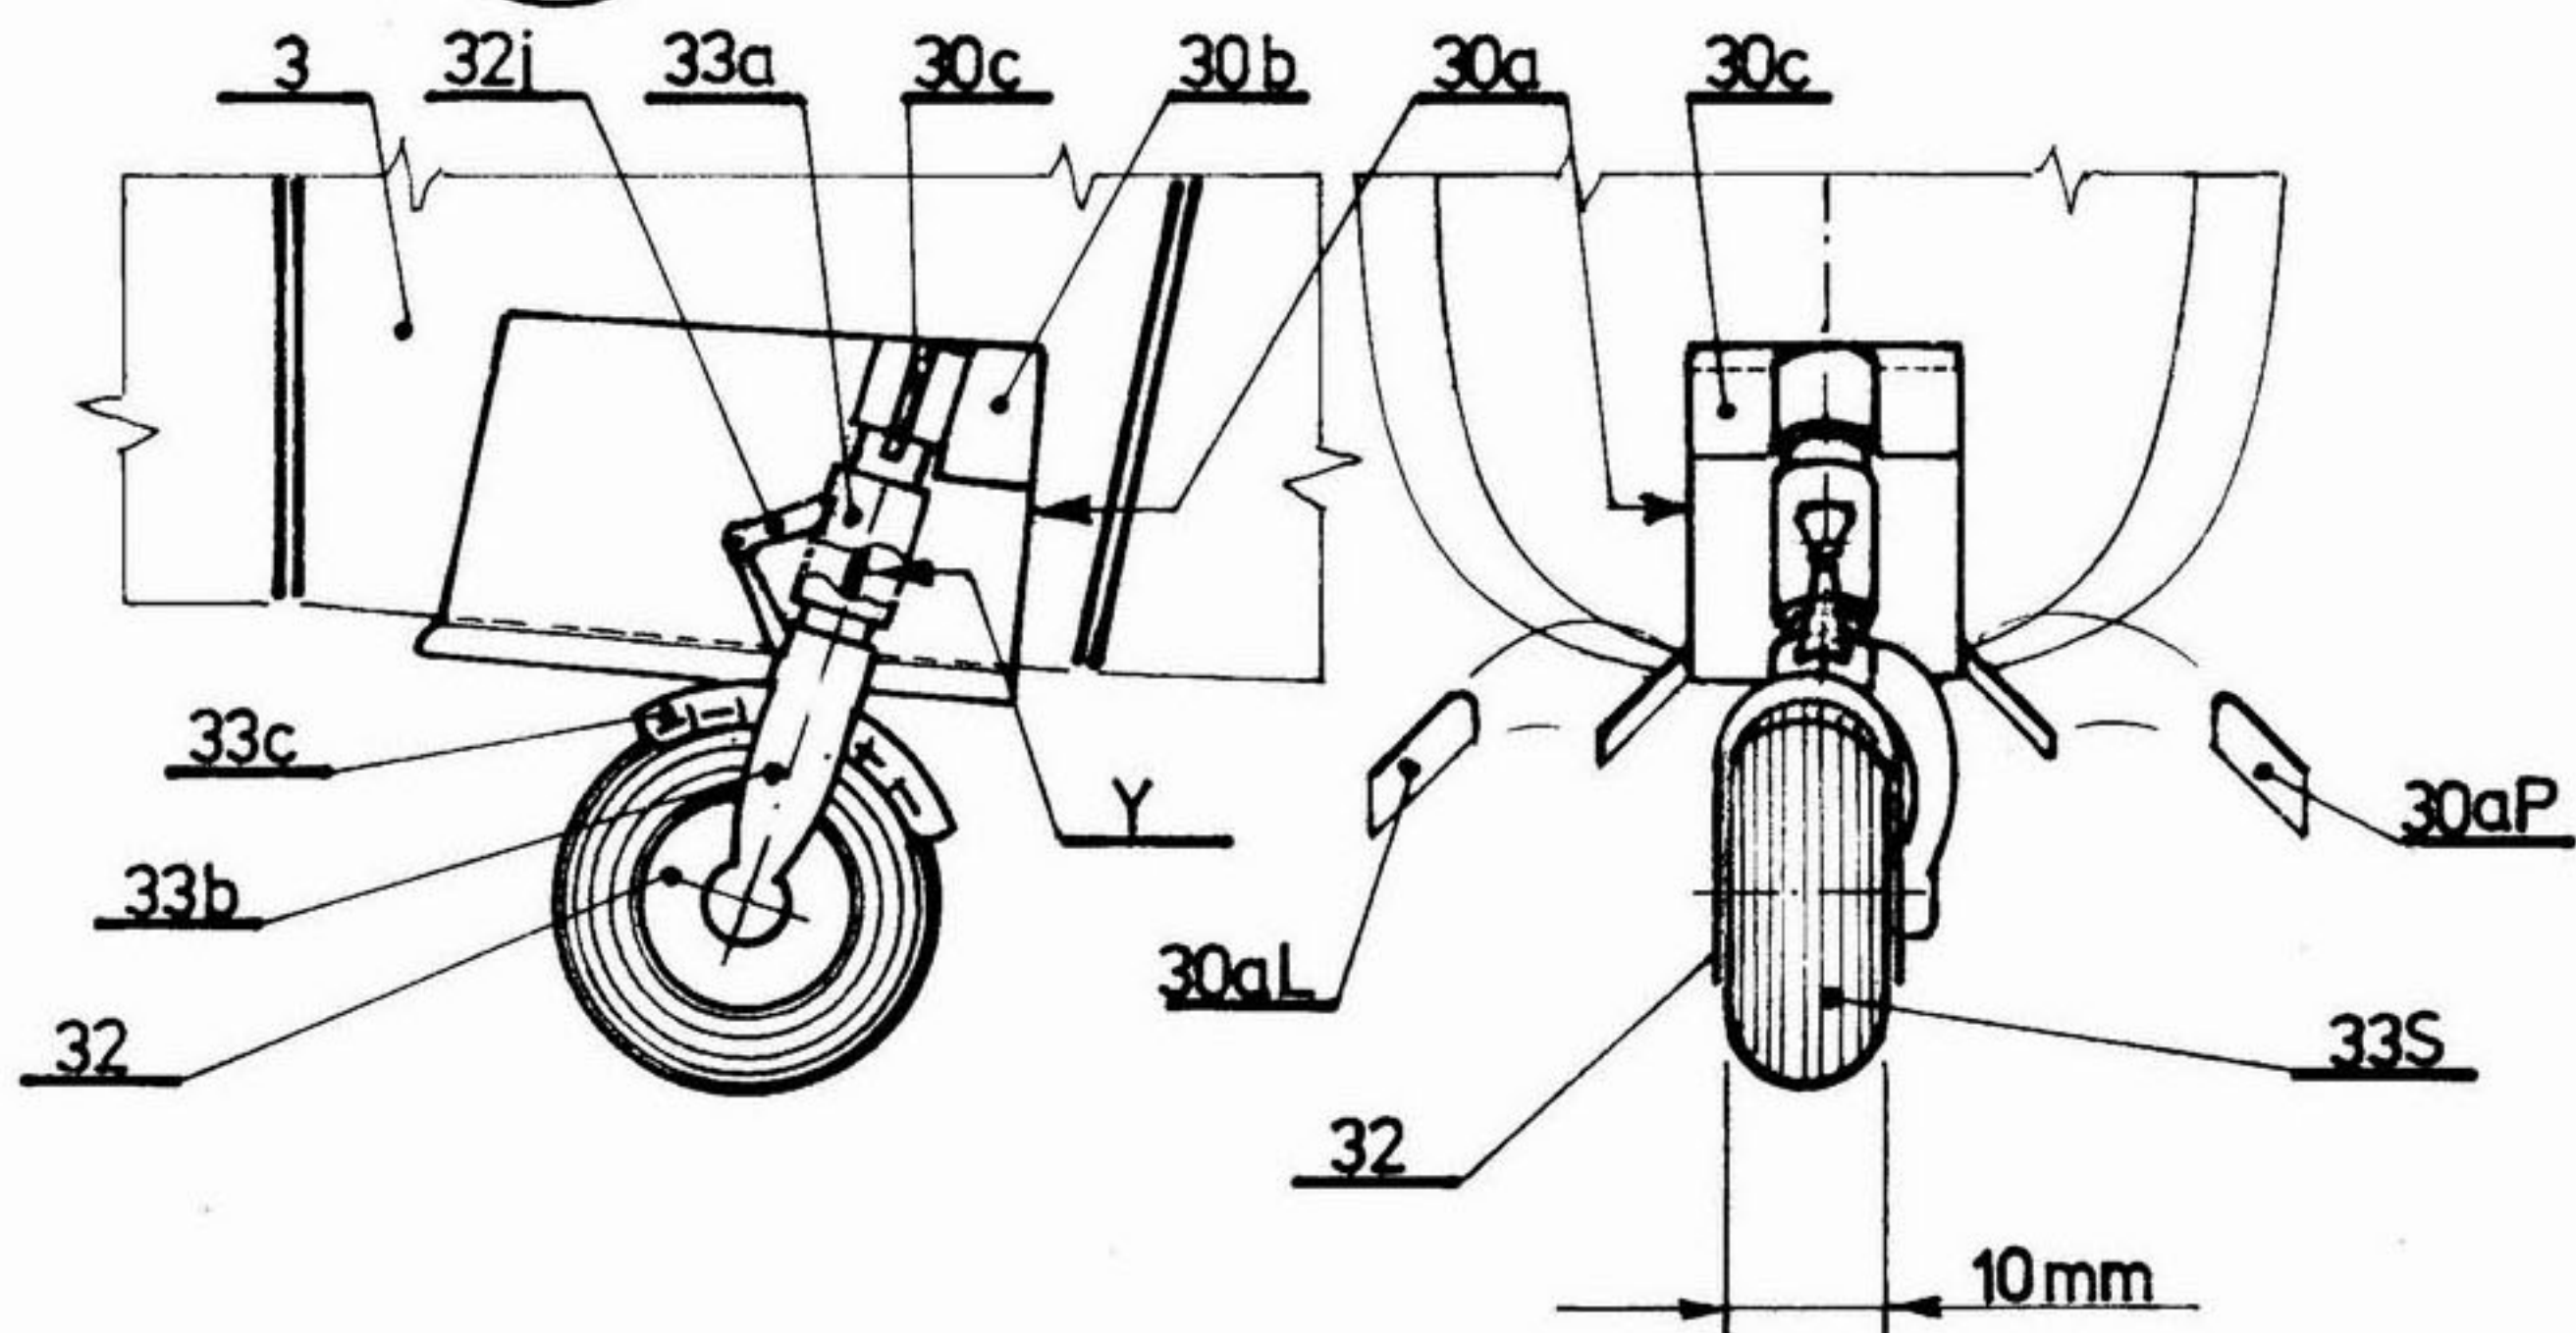

PB4Y-2 Privateer

Fly Model[®]

Nr 14

ISSN 1233-9423

WYDANIE II

MODEL
KARTONOWY
1:33

WYMIARY MODELU:

Rozpiętość 1015 mm
 Długość 688 mm
 Wysokość 277 mm

OBROTOWE ZAMOCOWANIE WIEŻYECZEK

SILNIK PRZYKADŁUBOWY

SILNIK SKRAJNY

9

10

11

12