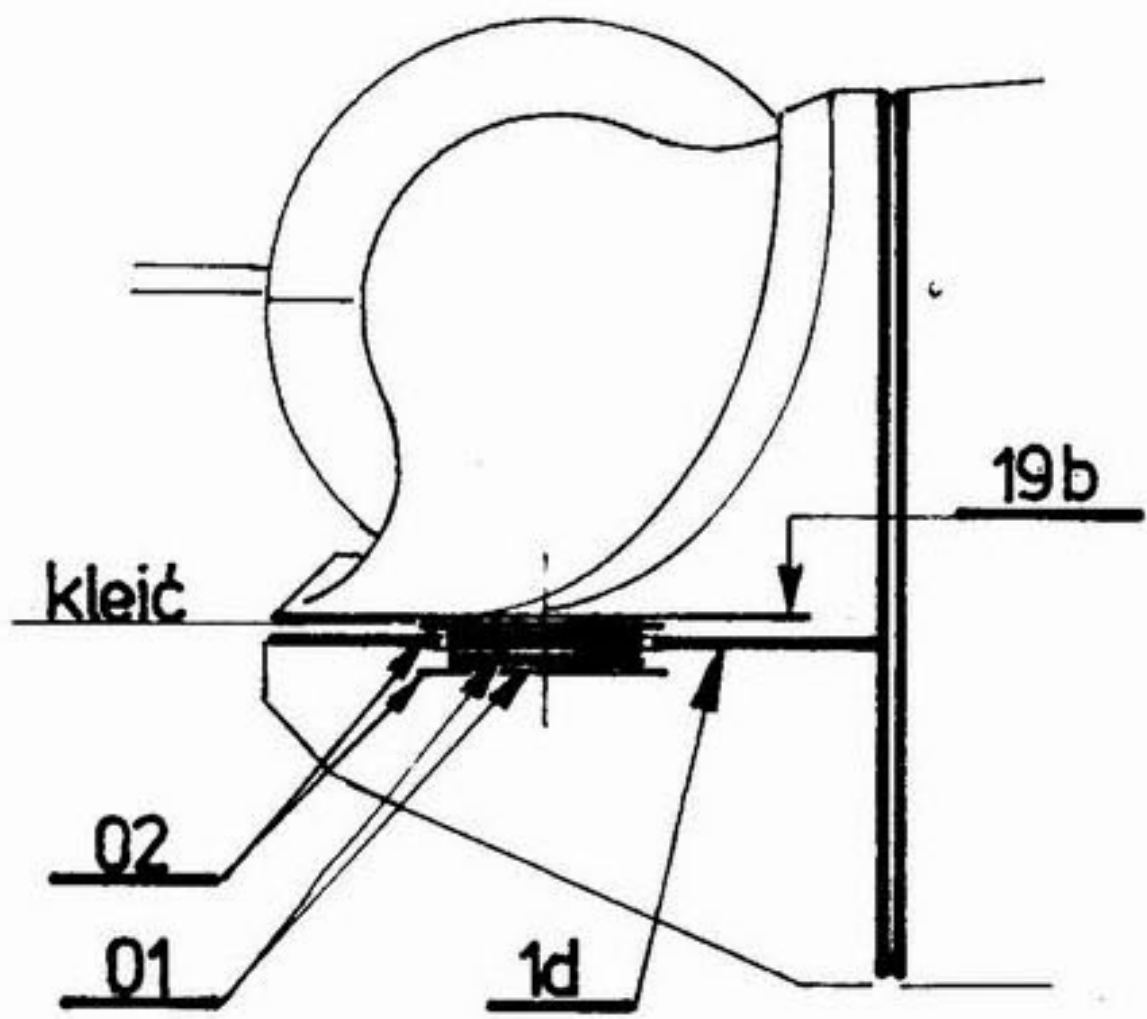

PB4Y-2 Privateer

Fly Model[®]

Nr 14

ISSN 1233-9423

WYDANIE II

MODEL
KARTONOWY
1:33

WYMIARY MODELU:

Rozpiętość 1015 mm
 Długość 688 mm
 Wysokość 277 mm

OBROTOWE ZAMOCOWANIE WIEŻYECZEK

SILNIK PRZYKADŁUBOWY

SILNIK SKRAJNY

9

10

11

12