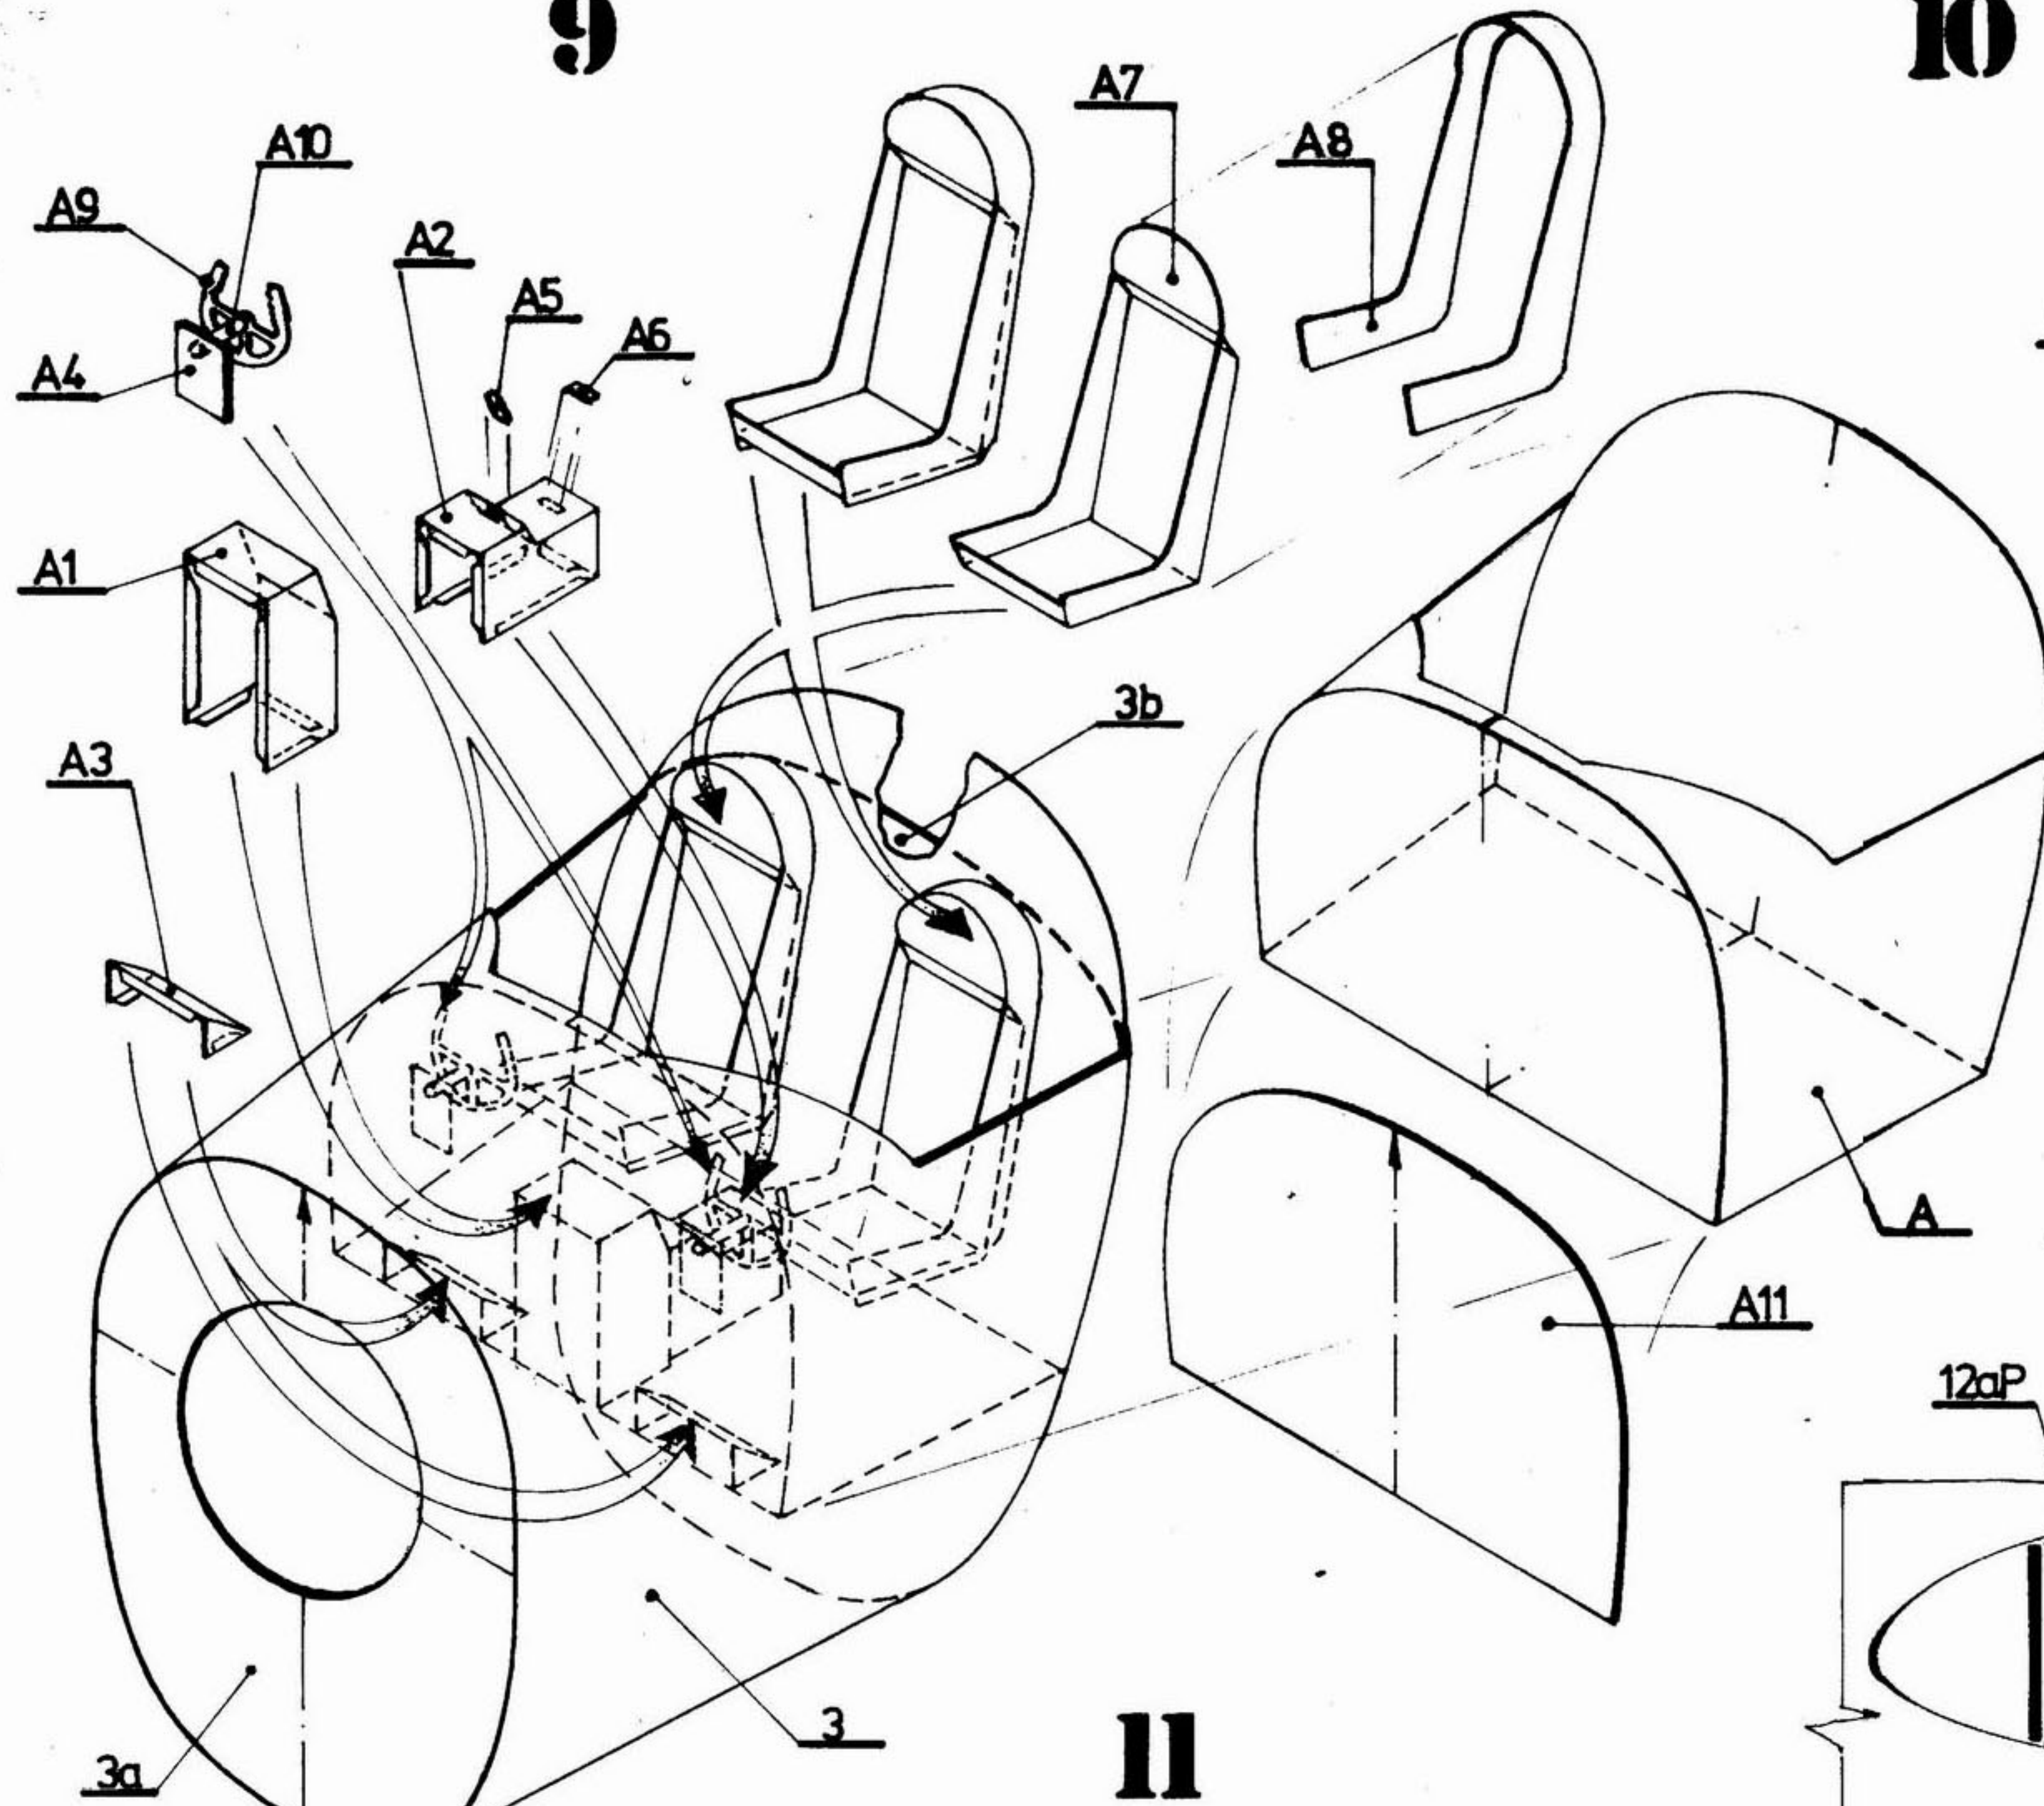

PB4Y-2 Privateer

Fly Model[®]

Nr 14

ISSN 1233-9423

WYDANIE II

MODEL
KARTONOWY
1:33

WYMIARY MODELU:

Rozpiętość 1015 mm
 Długość 688 mm
 Wysokość 277 mm

OBROTOWE ZAMOCOWANIE WIEŻYECZEK

SILNIK PRZYKADŁUBOWY

SILNIK SKRAJNY

9

10

11

12