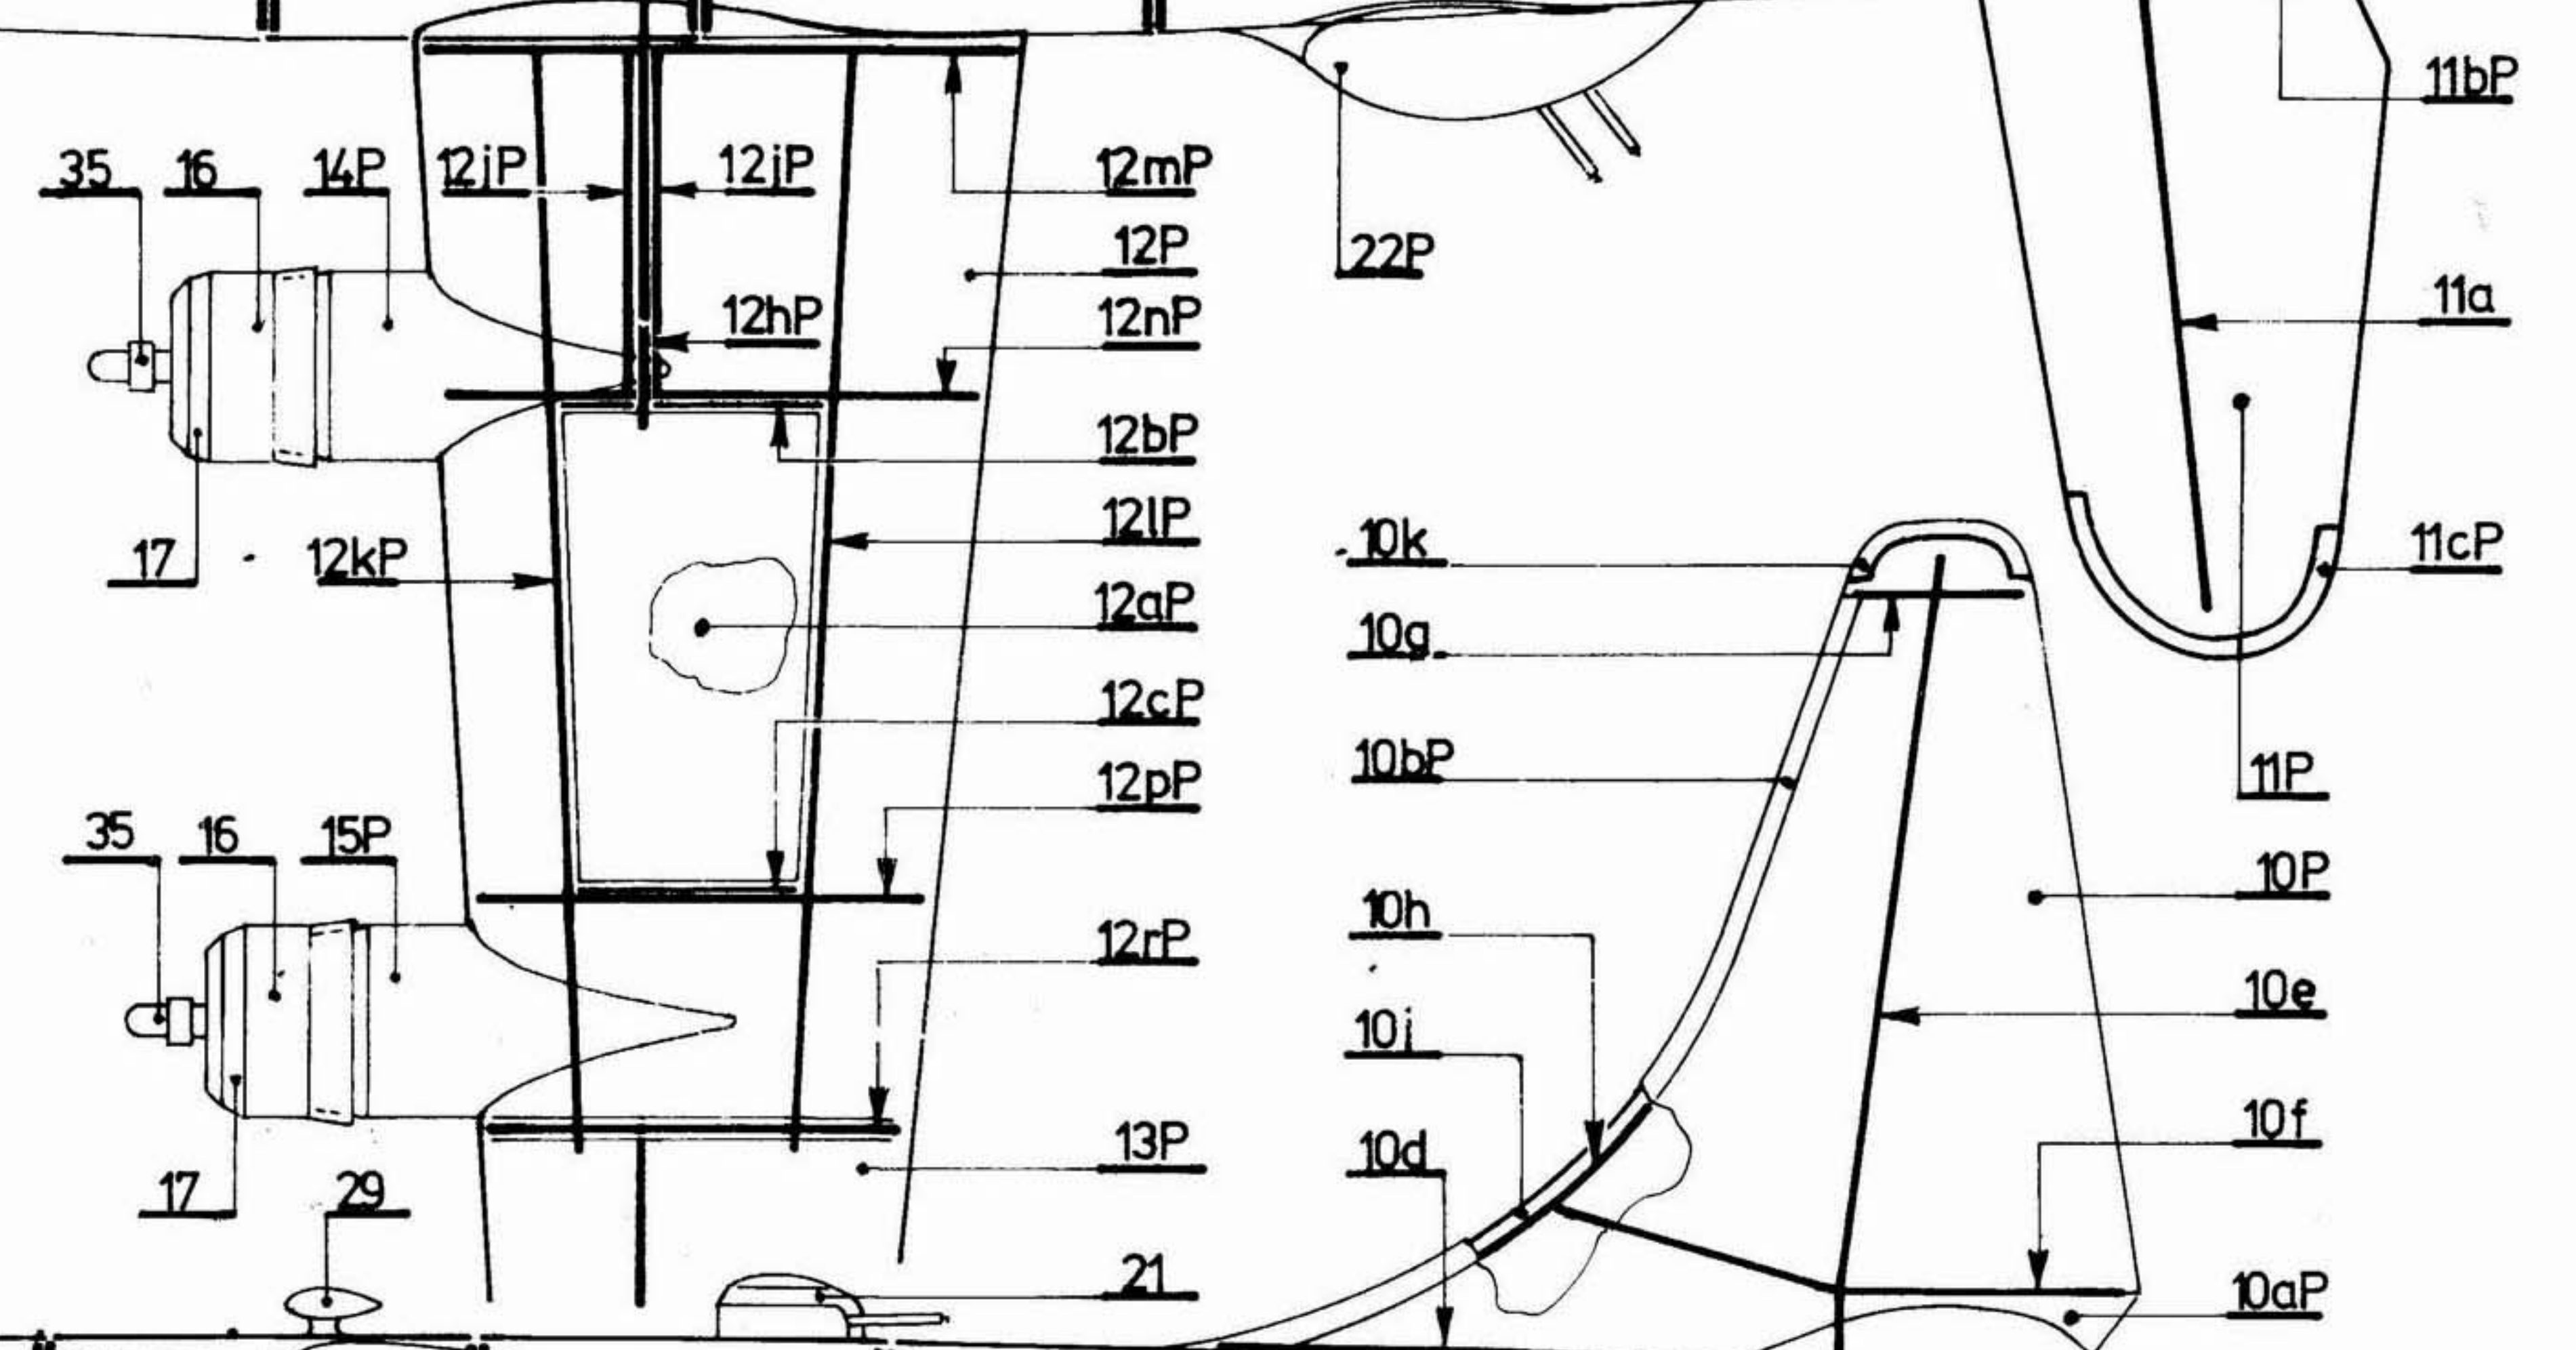

PB4Y-2 Privateer

Fly Model[®]

Nr 14

ISSN 1233-9423

WYDANIE II

MODEL
KARTONOWY
1:33

WYMIARY MODELU:

Rozpiętość 1015 mm
 Długość 688 mm
 Wysokość 277 mm

OBROTOWE ZAMOCOWANIE WIEŻYECZEK

SILNIK PRZYKADŁUBOWY

SILNIK SKRAJNY

9

10

11

12