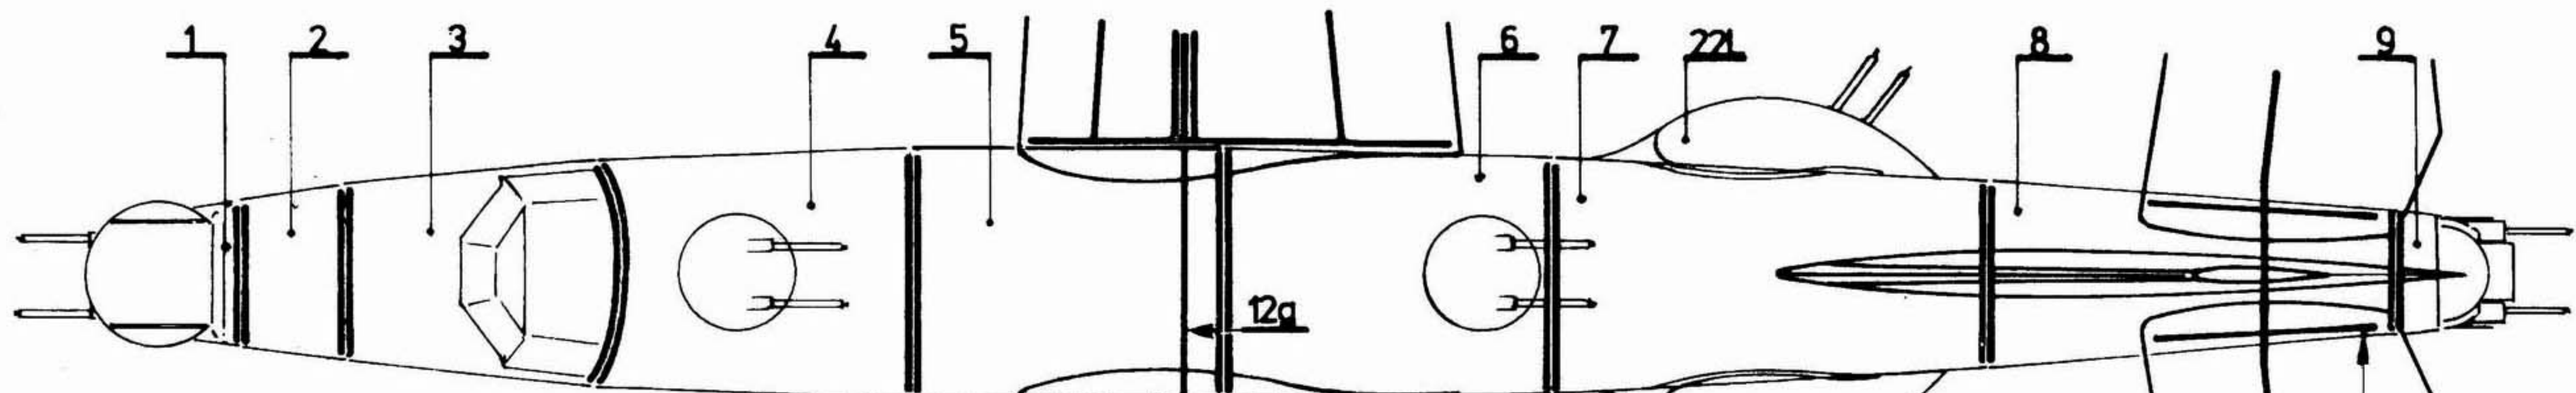

PB4Y-2 Privateer

Fly Model[®]

Nr 14

ISSN 1233-9423

WYDANIE II

MODEL
KARTONOWY
1:33

WYMIARY MODELU:

Rozpiętość 1015 mm
 Długość 688 mm
 Wysokość 277 mm

OBROTOWE ZAMOCOWANIE WIEŻYECZEK

SILNIK PRZYKADŁUBOWY

SILNIK SKRAJNY

9

10

11

12