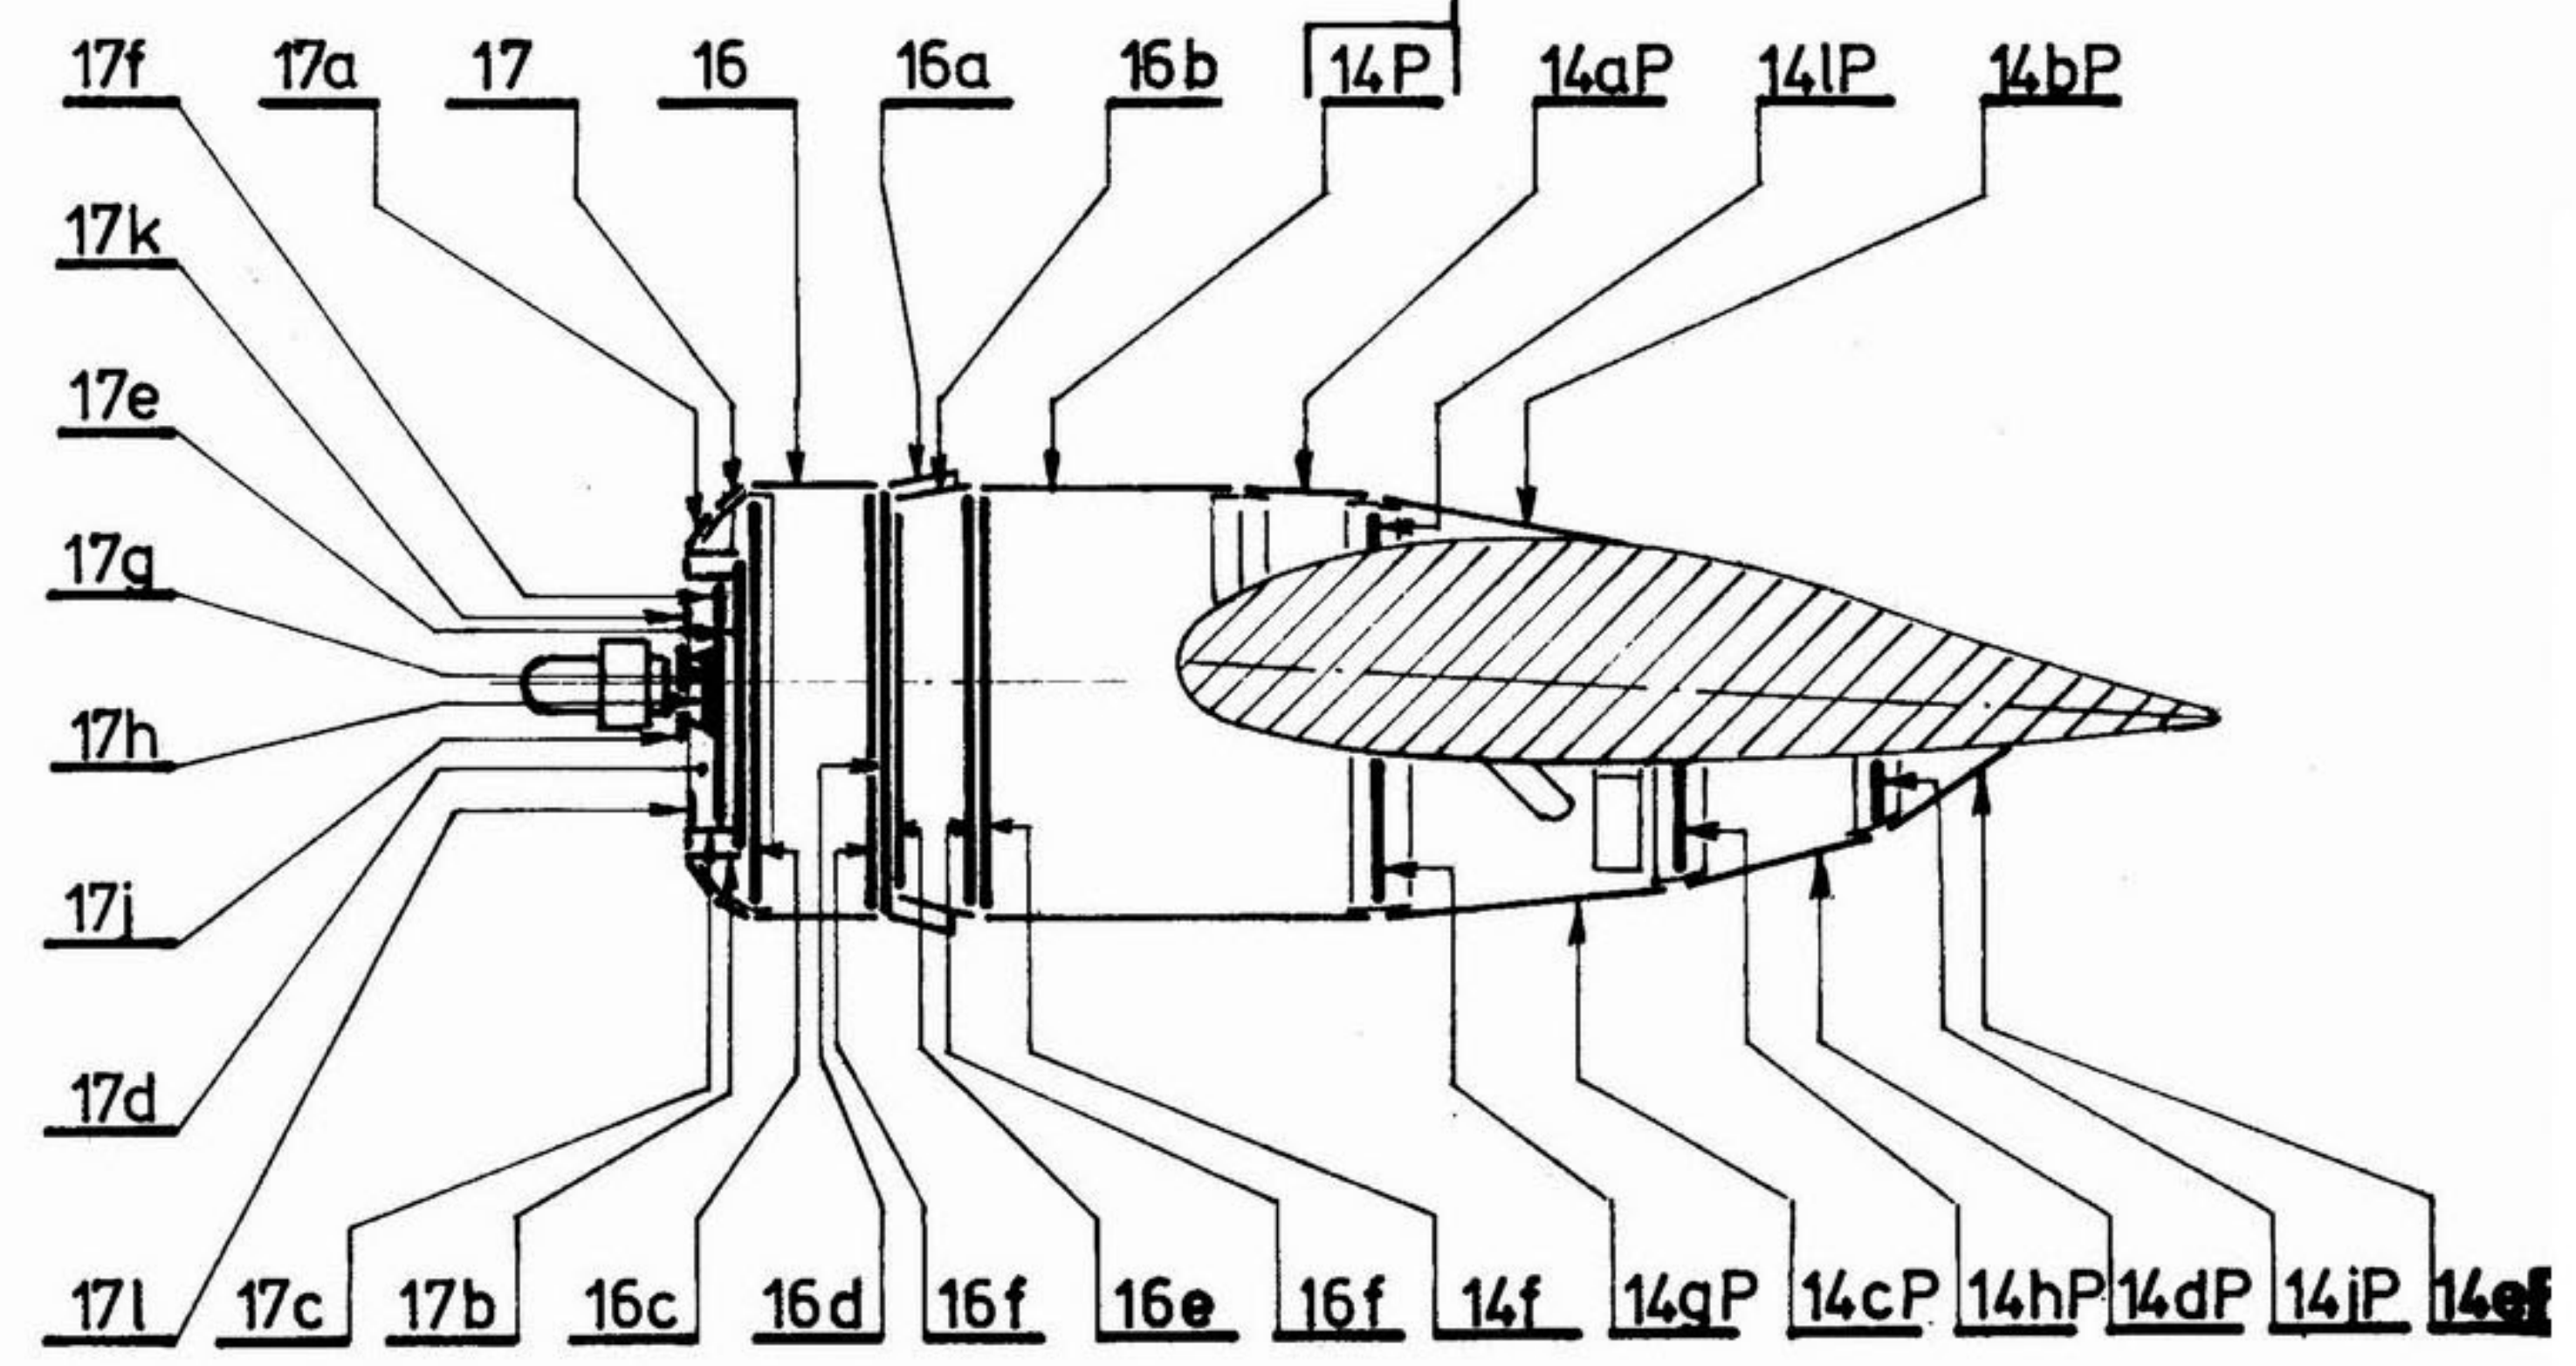

PB4Y-2 Privateer

Fly Model[®]

Nr 14

ISSN 1233-9423

WYDANIE II

MODEL
KARTONOWY
1:33

WYMIARY MODELU:

Rozpiętość 1015 mm
 Długość 688 mm
 Wysokość 277 mm

OBROTOWE ZAMOCOWANIE WIEŻYECZEK

SILNIK PRZYKADŁUBOWY

SILNIK SKRAJNY

9

10

11

12