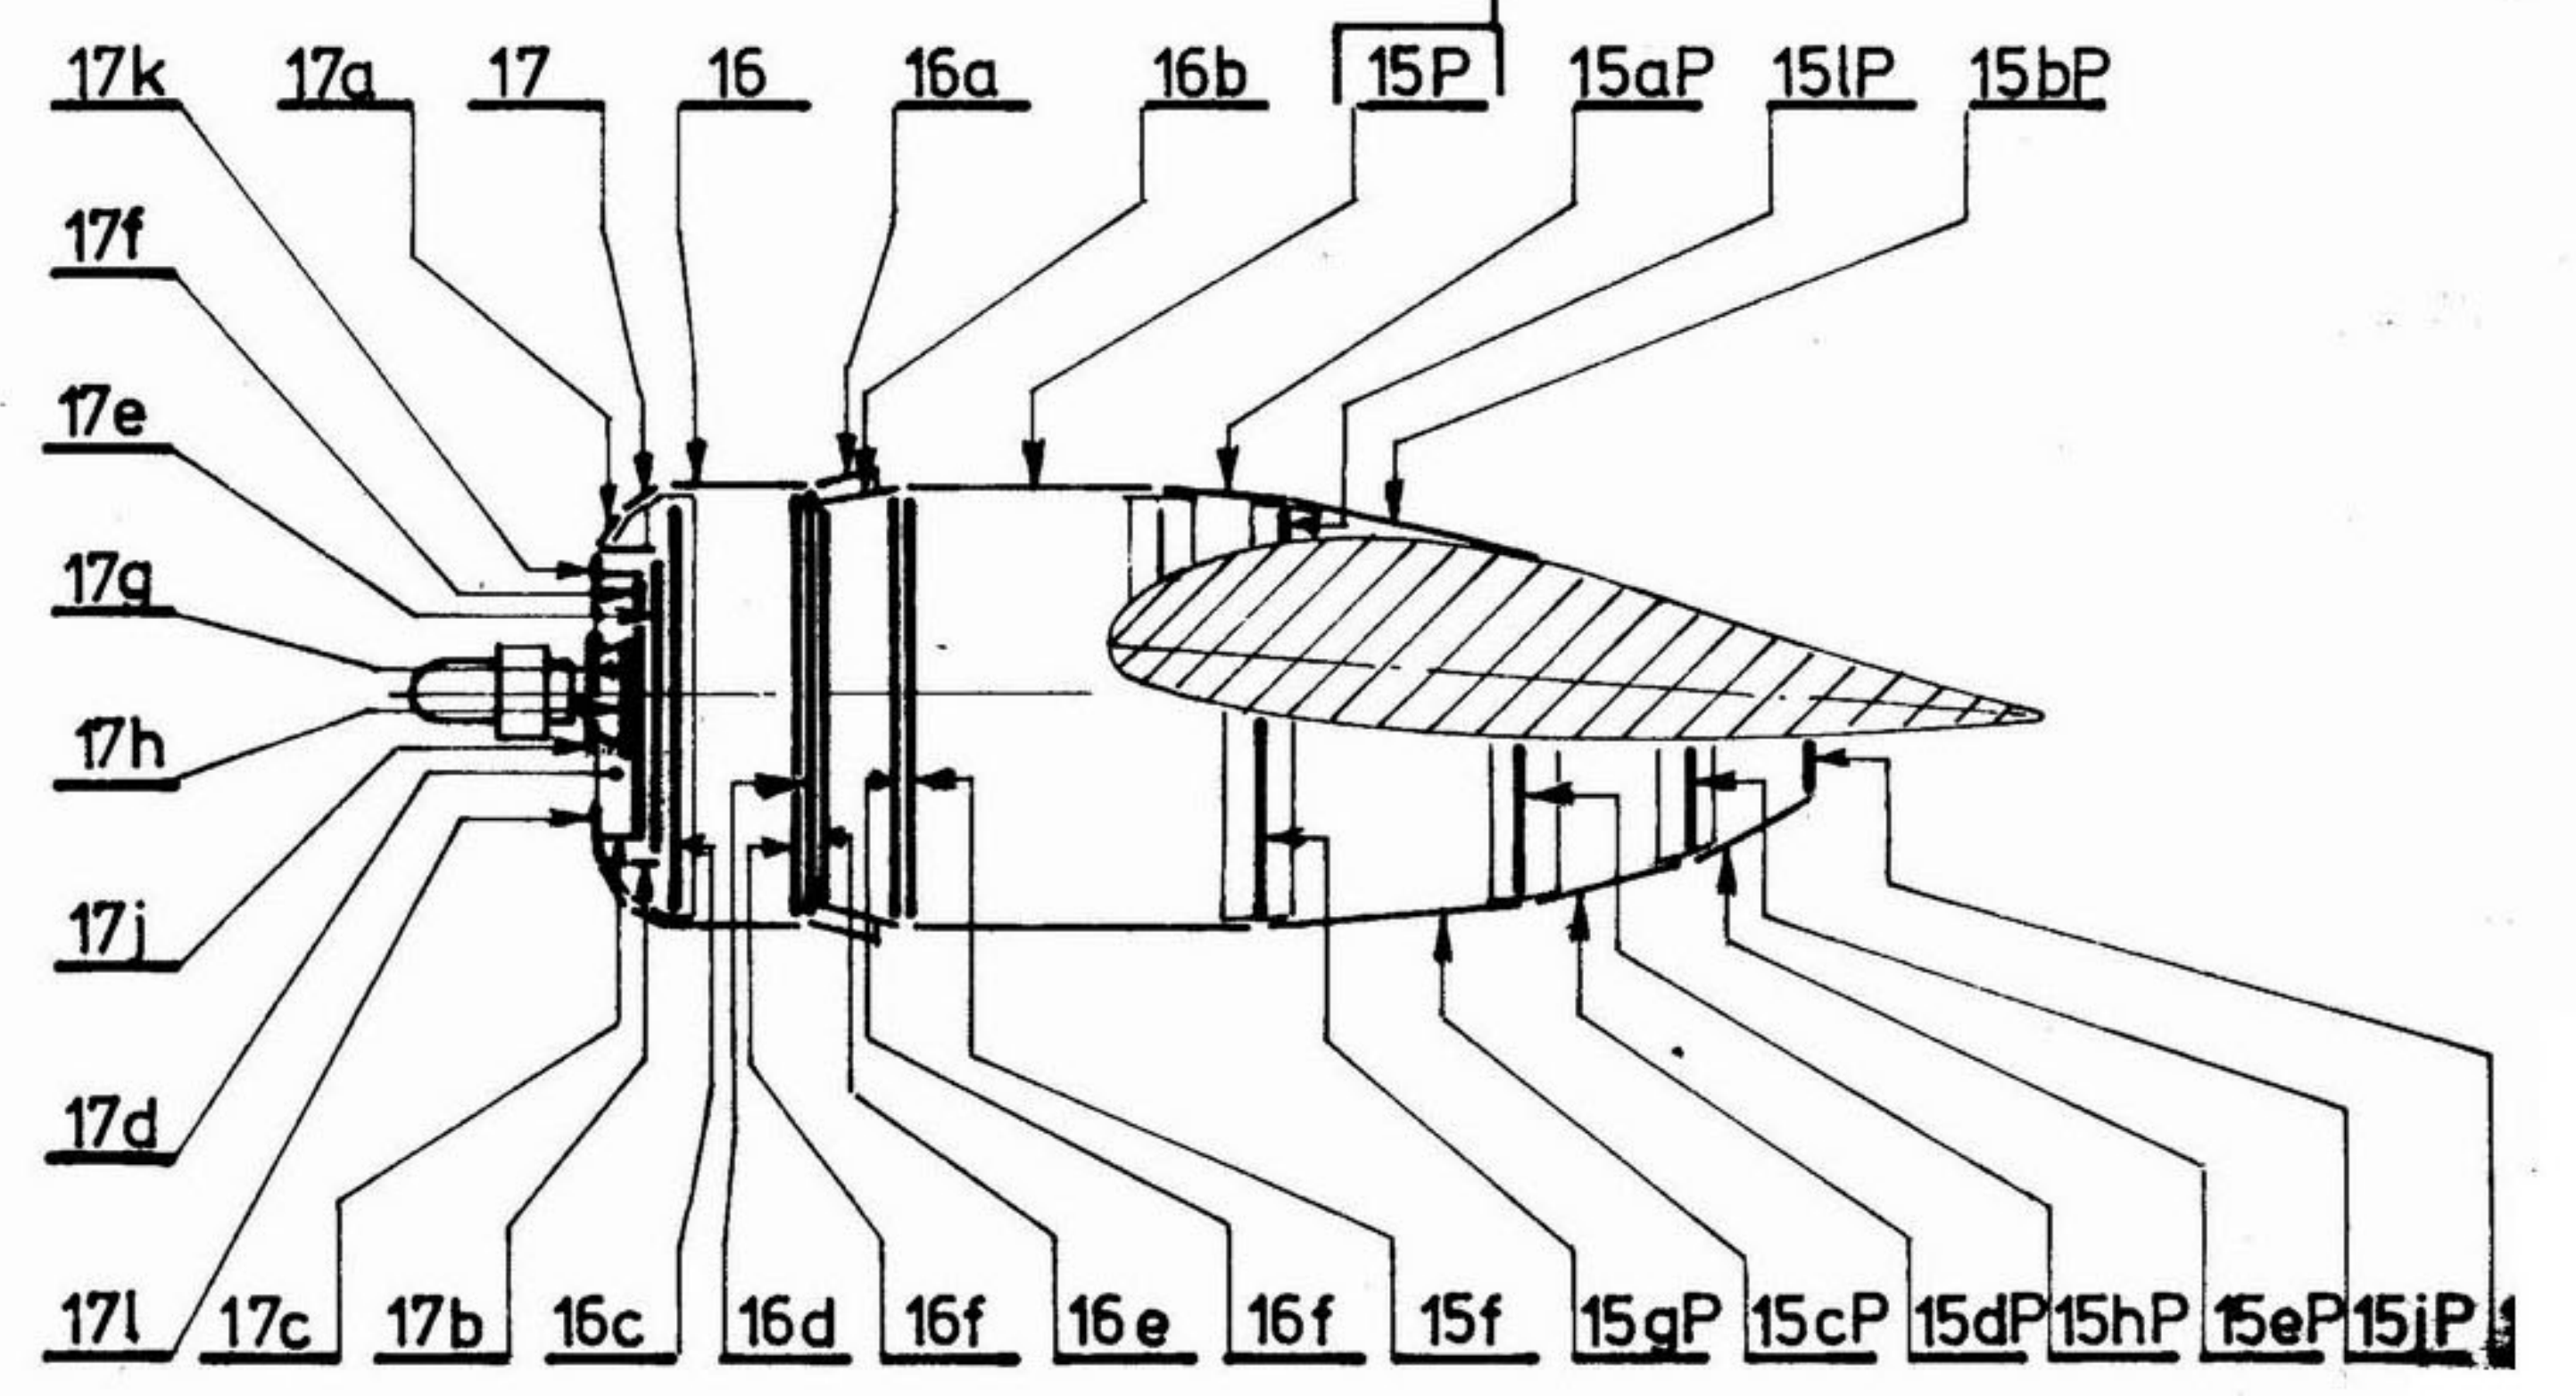

PB4Y-2 Privateer

Fly Model[®]

Nr 14

ISSN 1233-9423

WYDANIE II

MODEL
KARTONOWY
1:33

WYMIARY MODELU:

Rozpiętość 1015 mm
 Długość 688 mm
 Wysokość 277 mm

OBROTOWE ZAMOCOWANIE WIEŻYECZEK

SILNIK PRZYKADŁUBOWY

SILNIK SKRAJNY

9

10

11

12