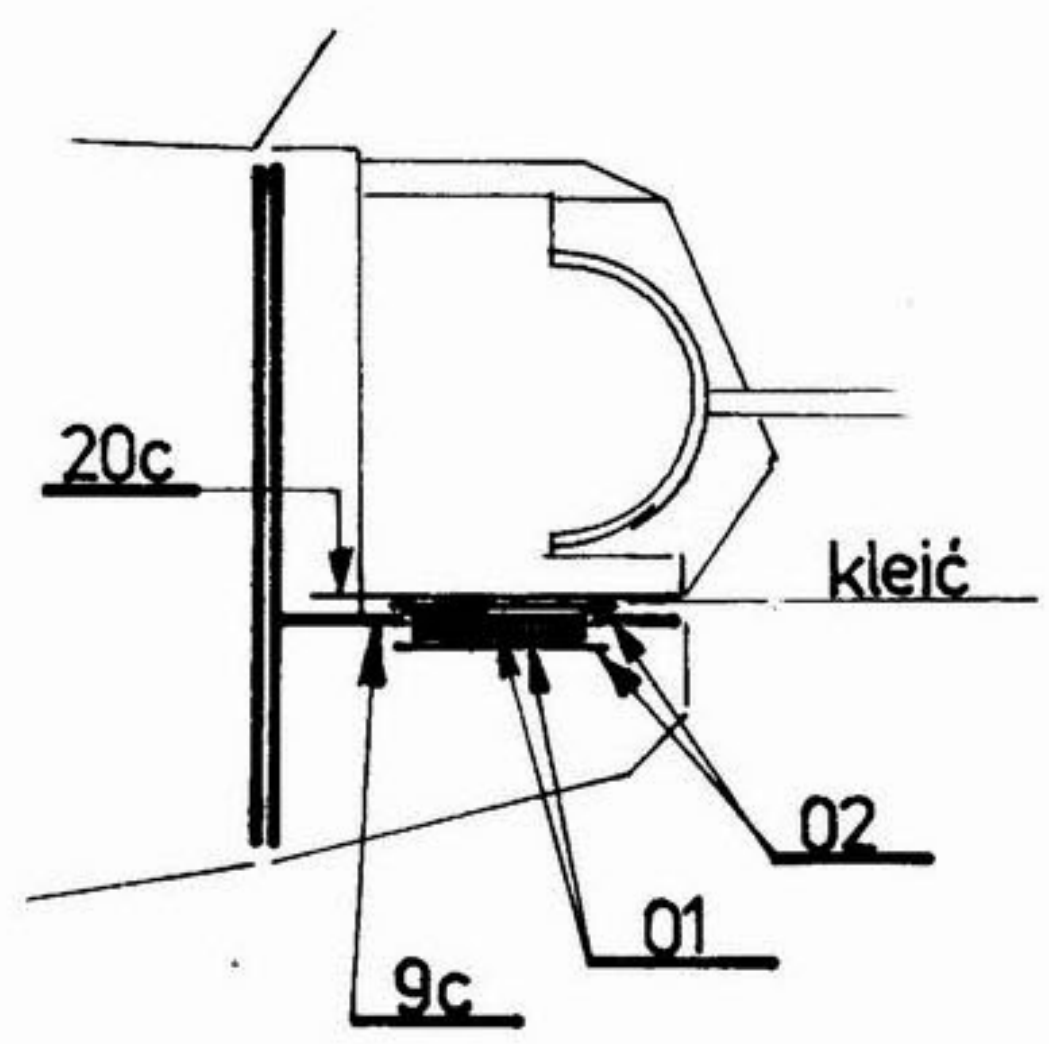

OBROTOWE ZAMOCOWANIE WIEŻYECZEK