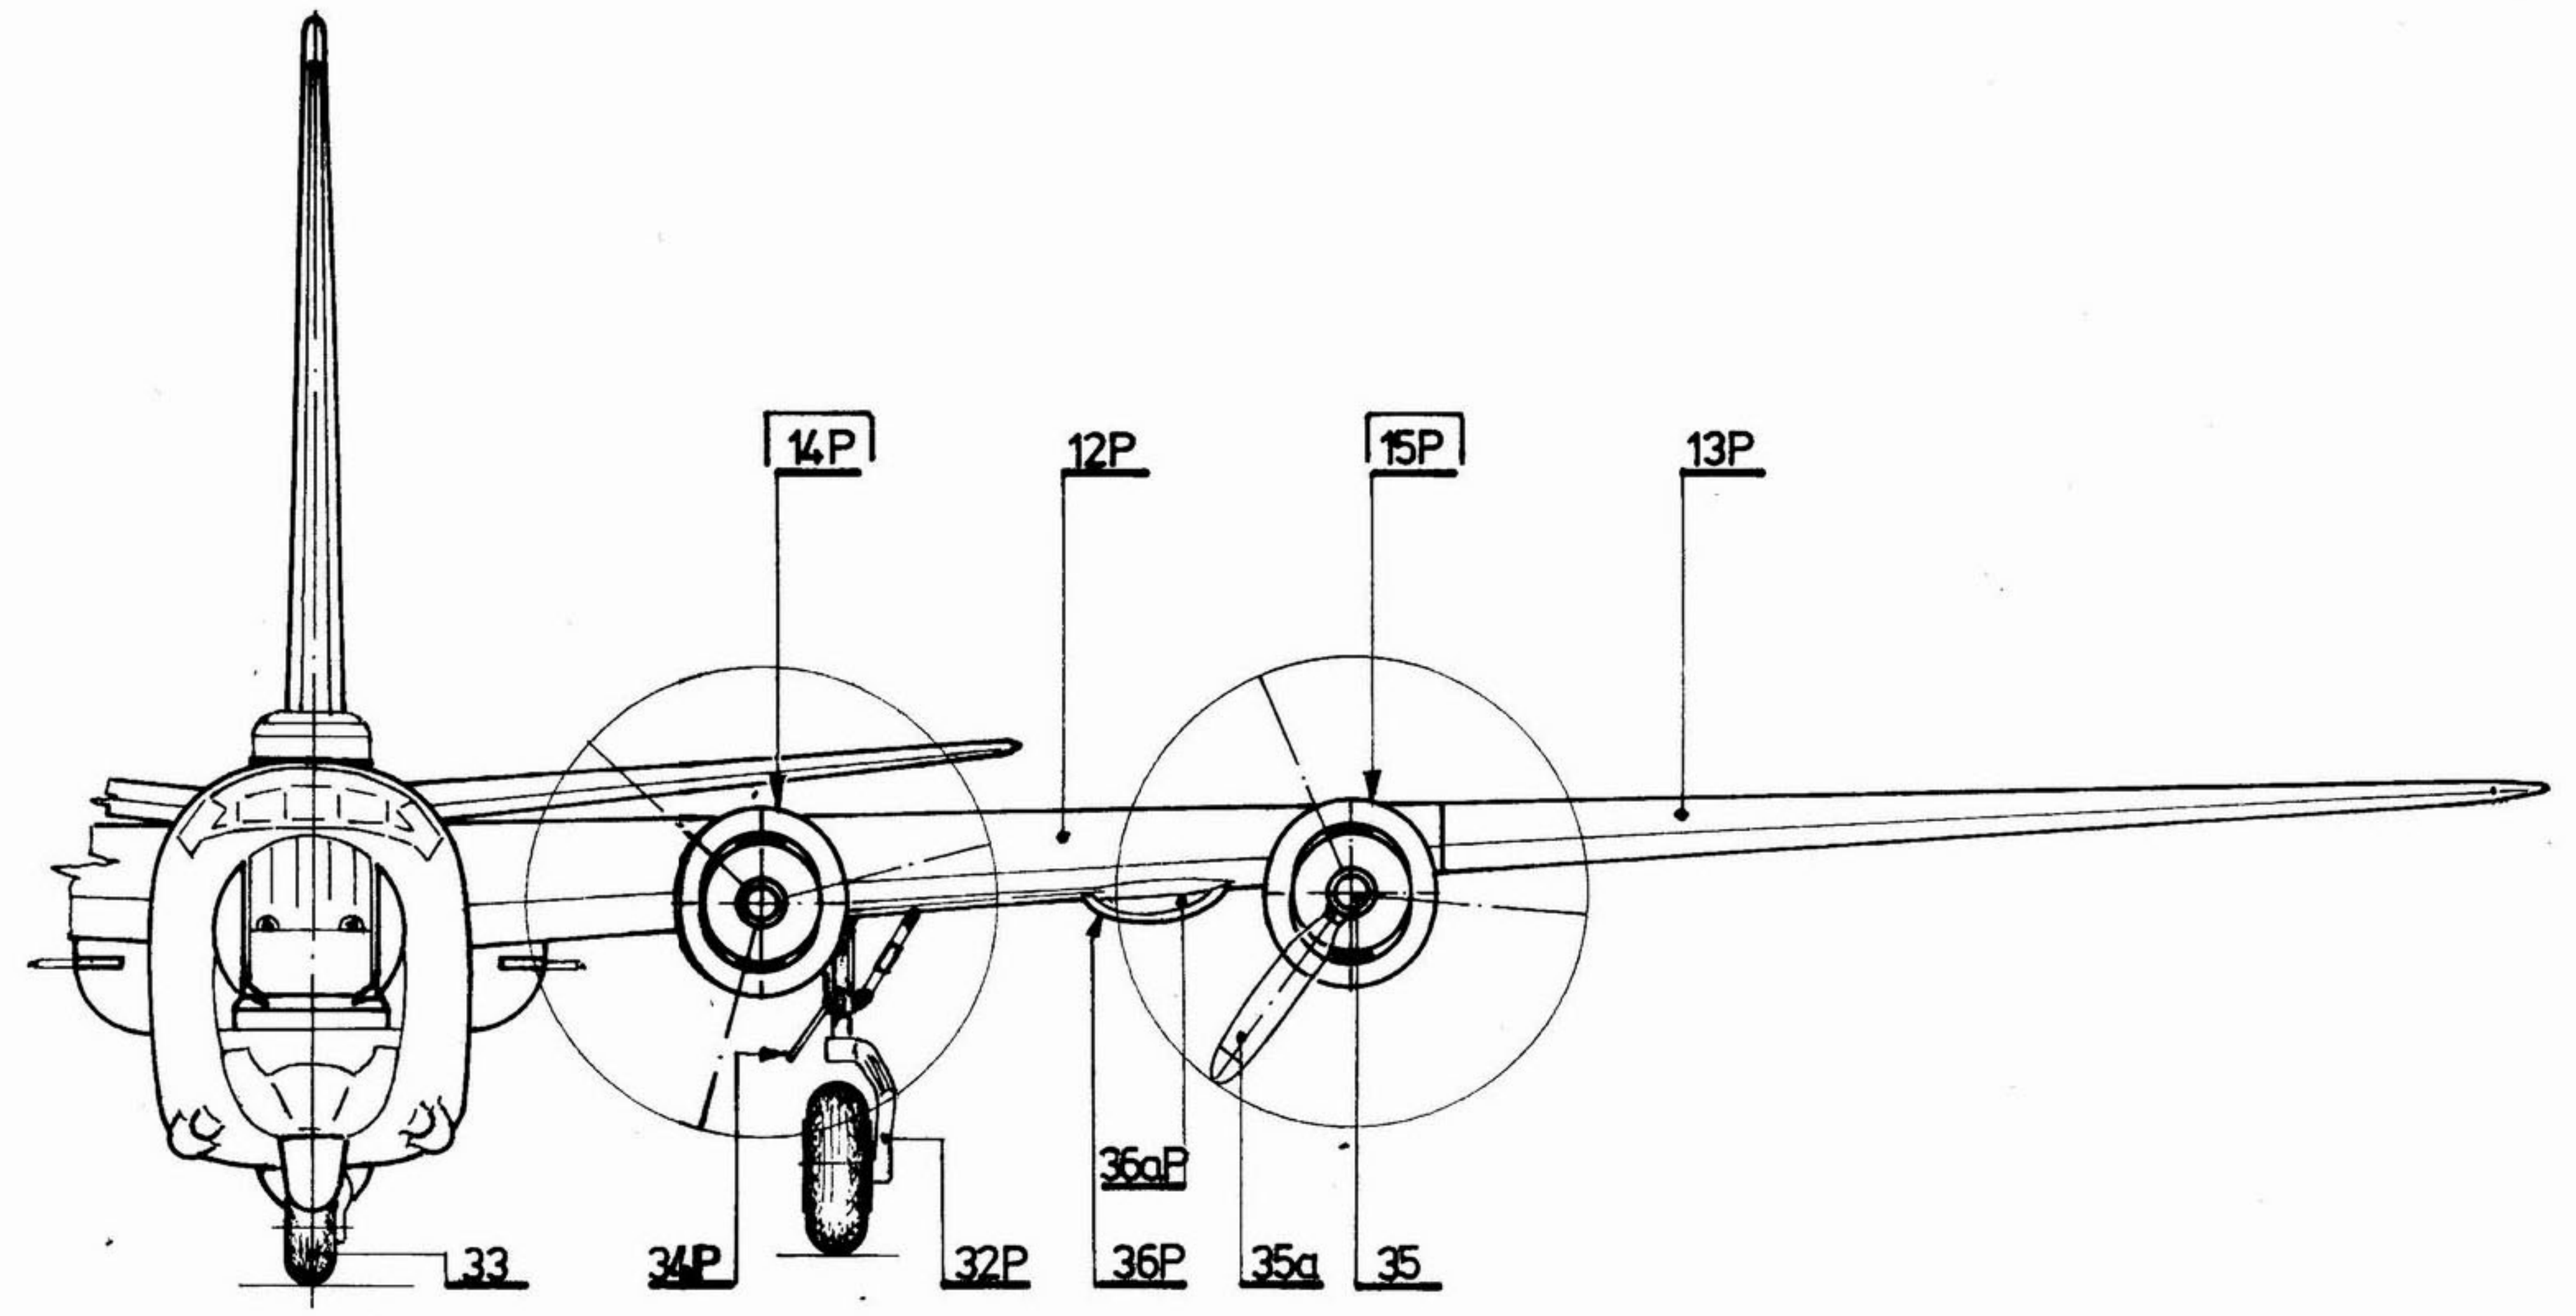

PB4Y-2 Privateer

Fly Model[®]

Nr 14

ISSN 1233-9423

WYDANIE II

MODEL
KARTONOWY
1:33

WYMIARY MODELU:

Rozpiętość 1015 mm
 Długość 688 mm
 Wysokość 277 mm

OBROTOWE ZAMOCOWANIE WIEŻYECZEK

SILNIK PRZYKADŁUBOWY

SILNIK SKRAJNY

9

10

11

12