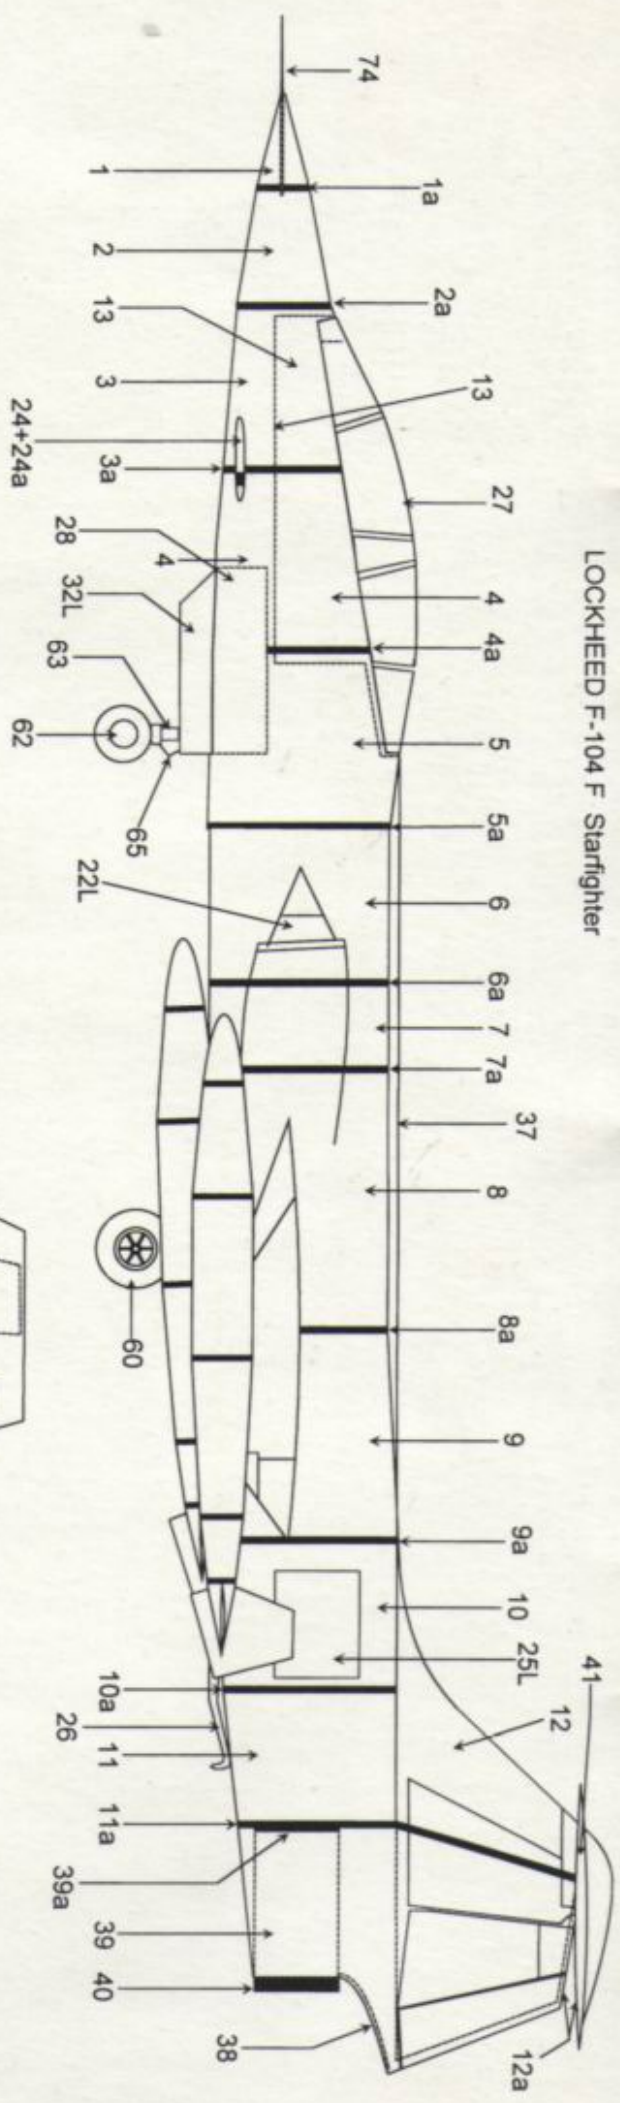

LOCKHEED F-104 F Starfighter

ΦAKC
(812) 234-4300
-2775