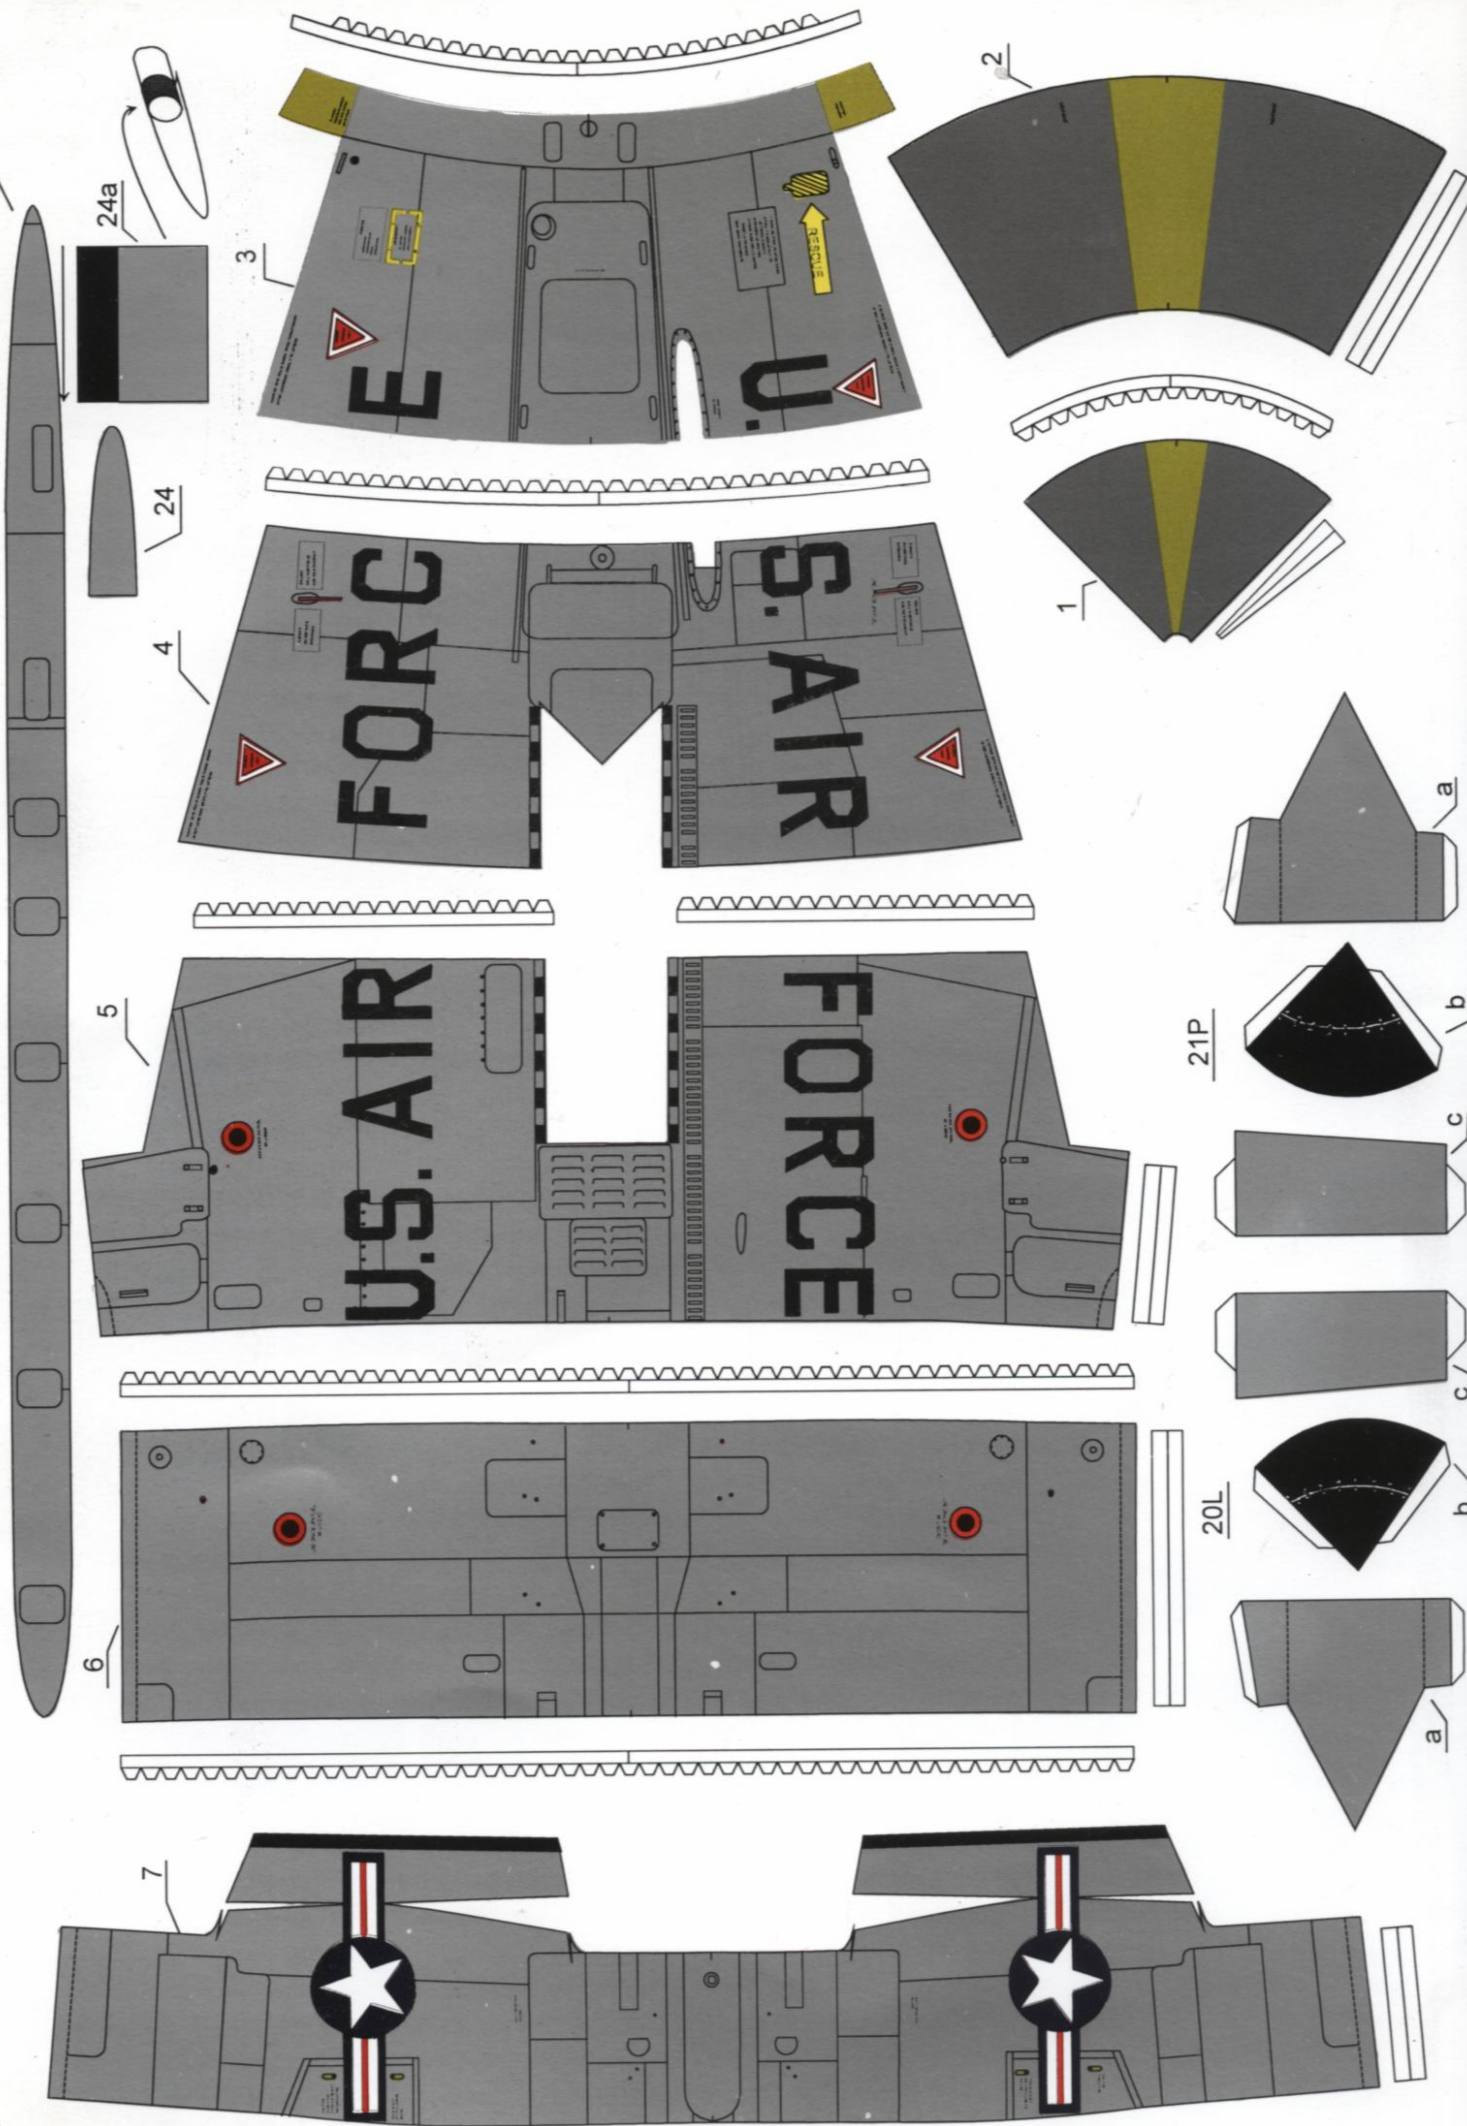

27

24a

3

2

24

4

1

5

6

21P

20L

7