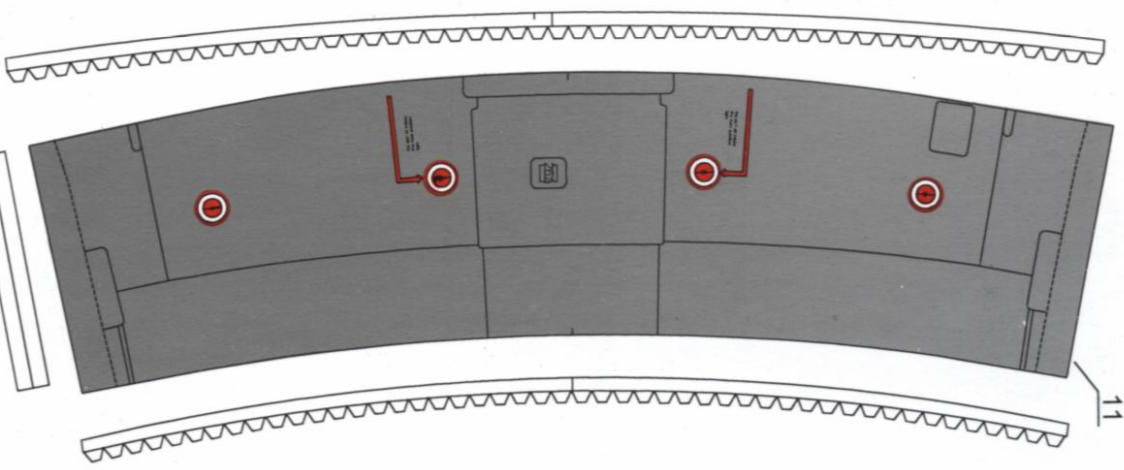

LOCKHEED F-104F Starfighter -2-