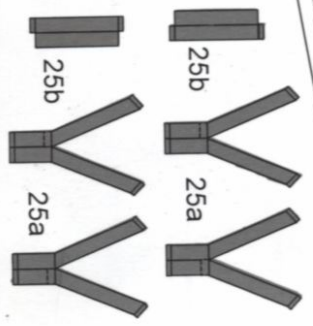

LOCKHEED F-104F Starfighter -2-