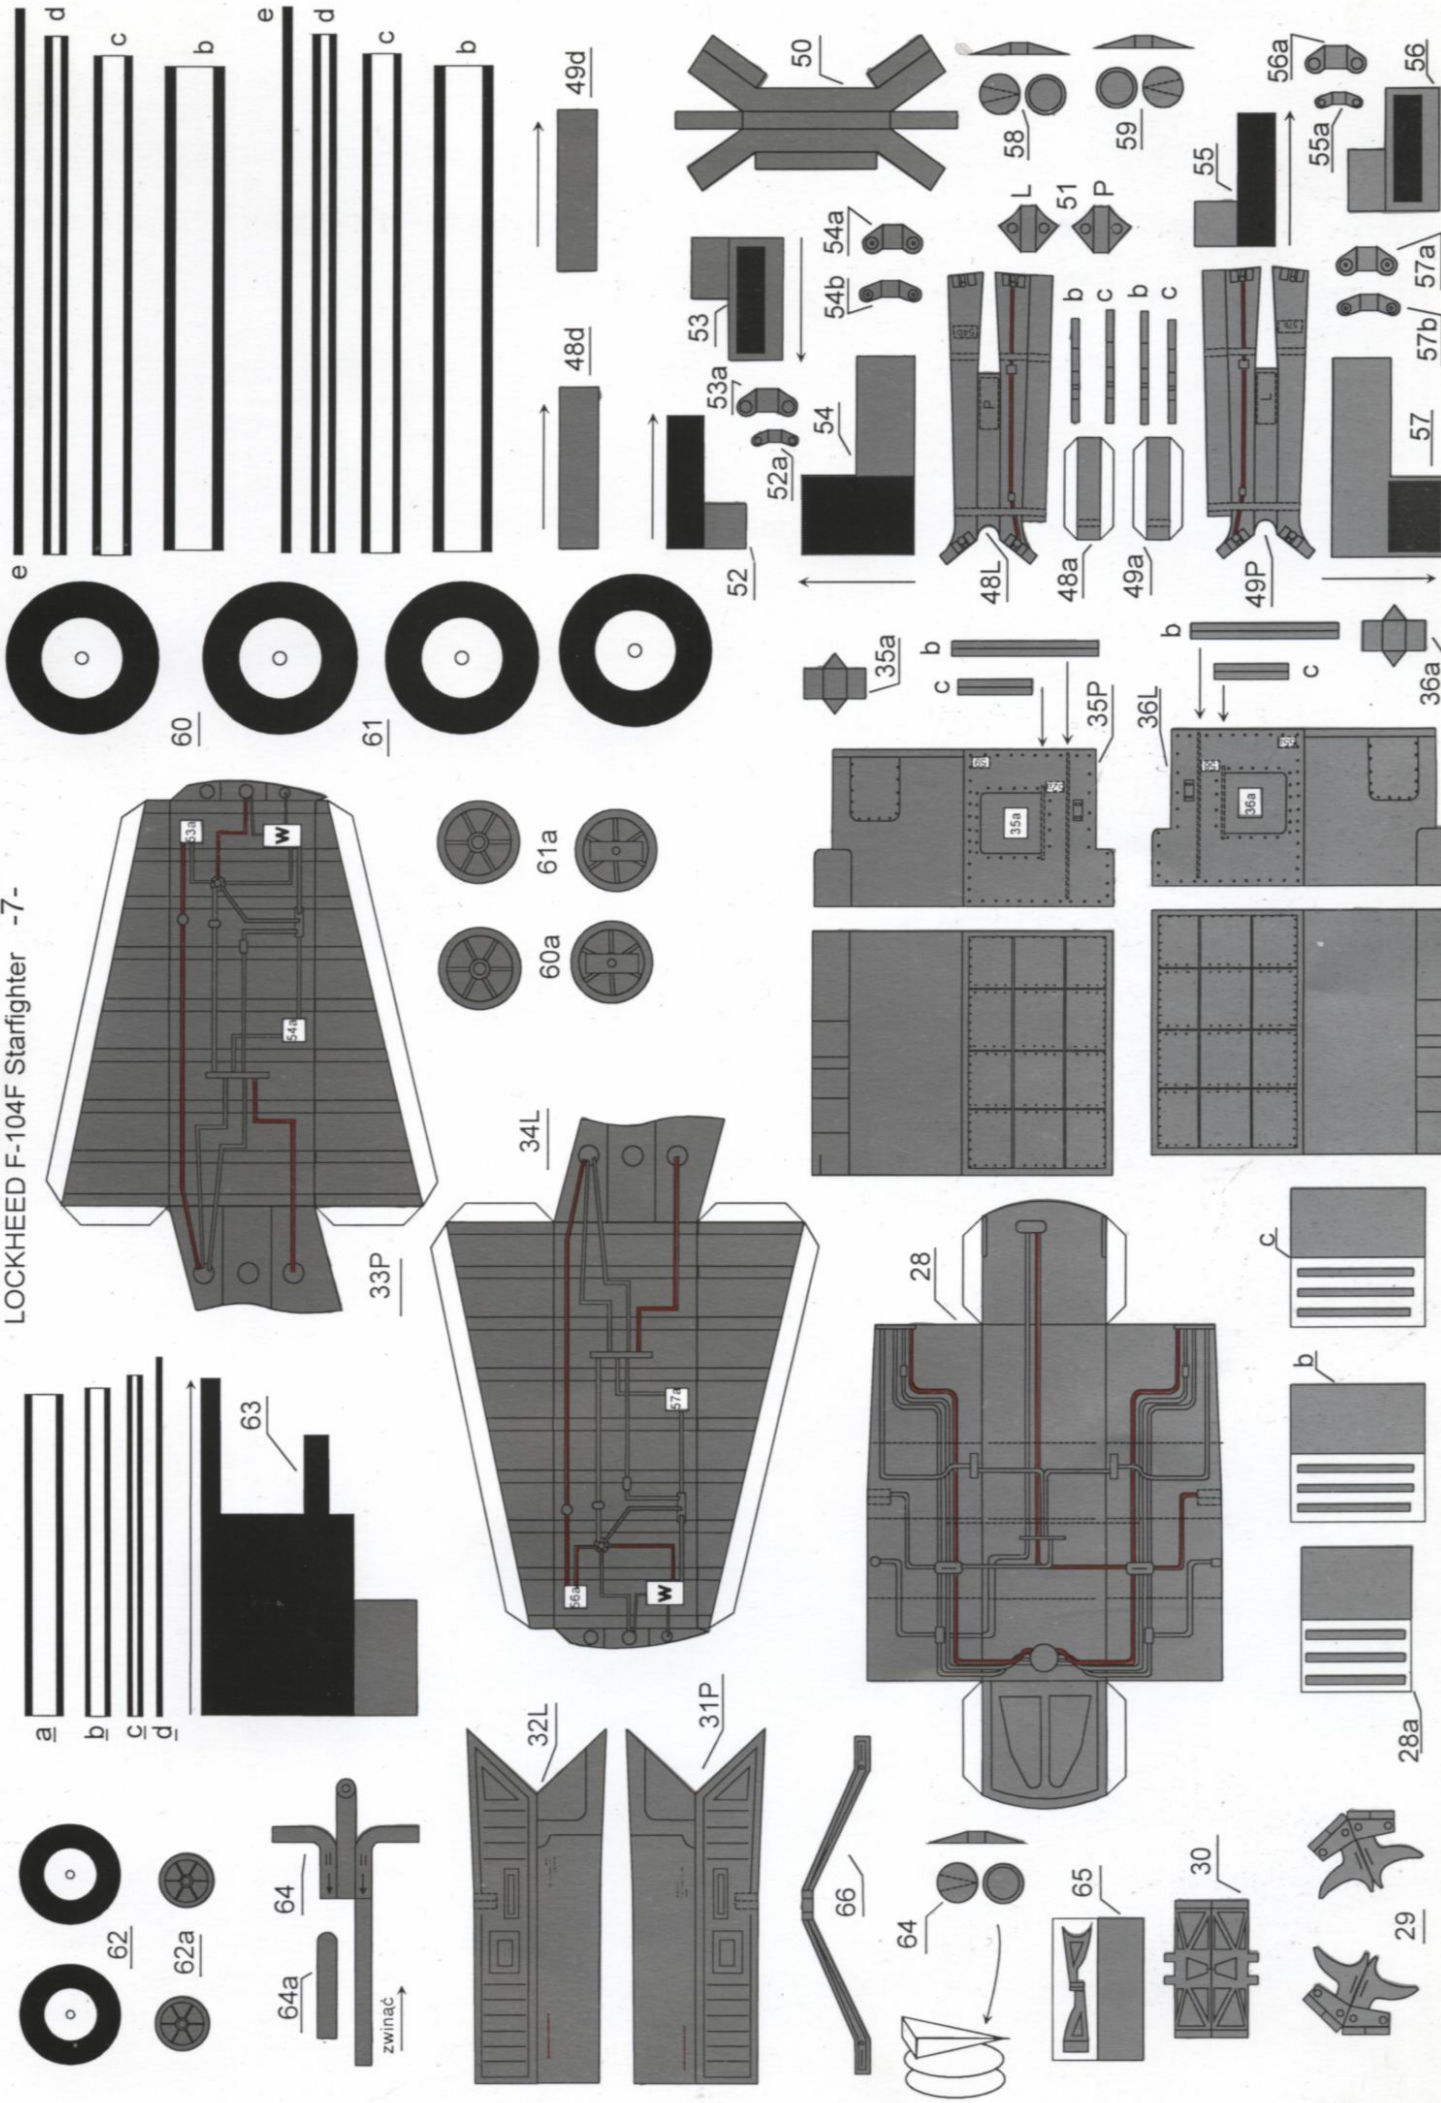

LOCKHEED F-104F Starfighter -7-

zwnać

29

28a

b

c

36a

57a

56