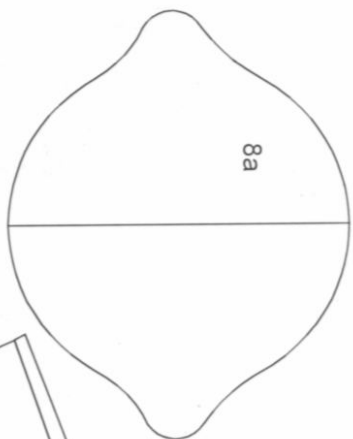

42

wreگی zbiorników

Wreگی - 3a oraz 4a podkleić na dodatkowy karton grubości 1mm