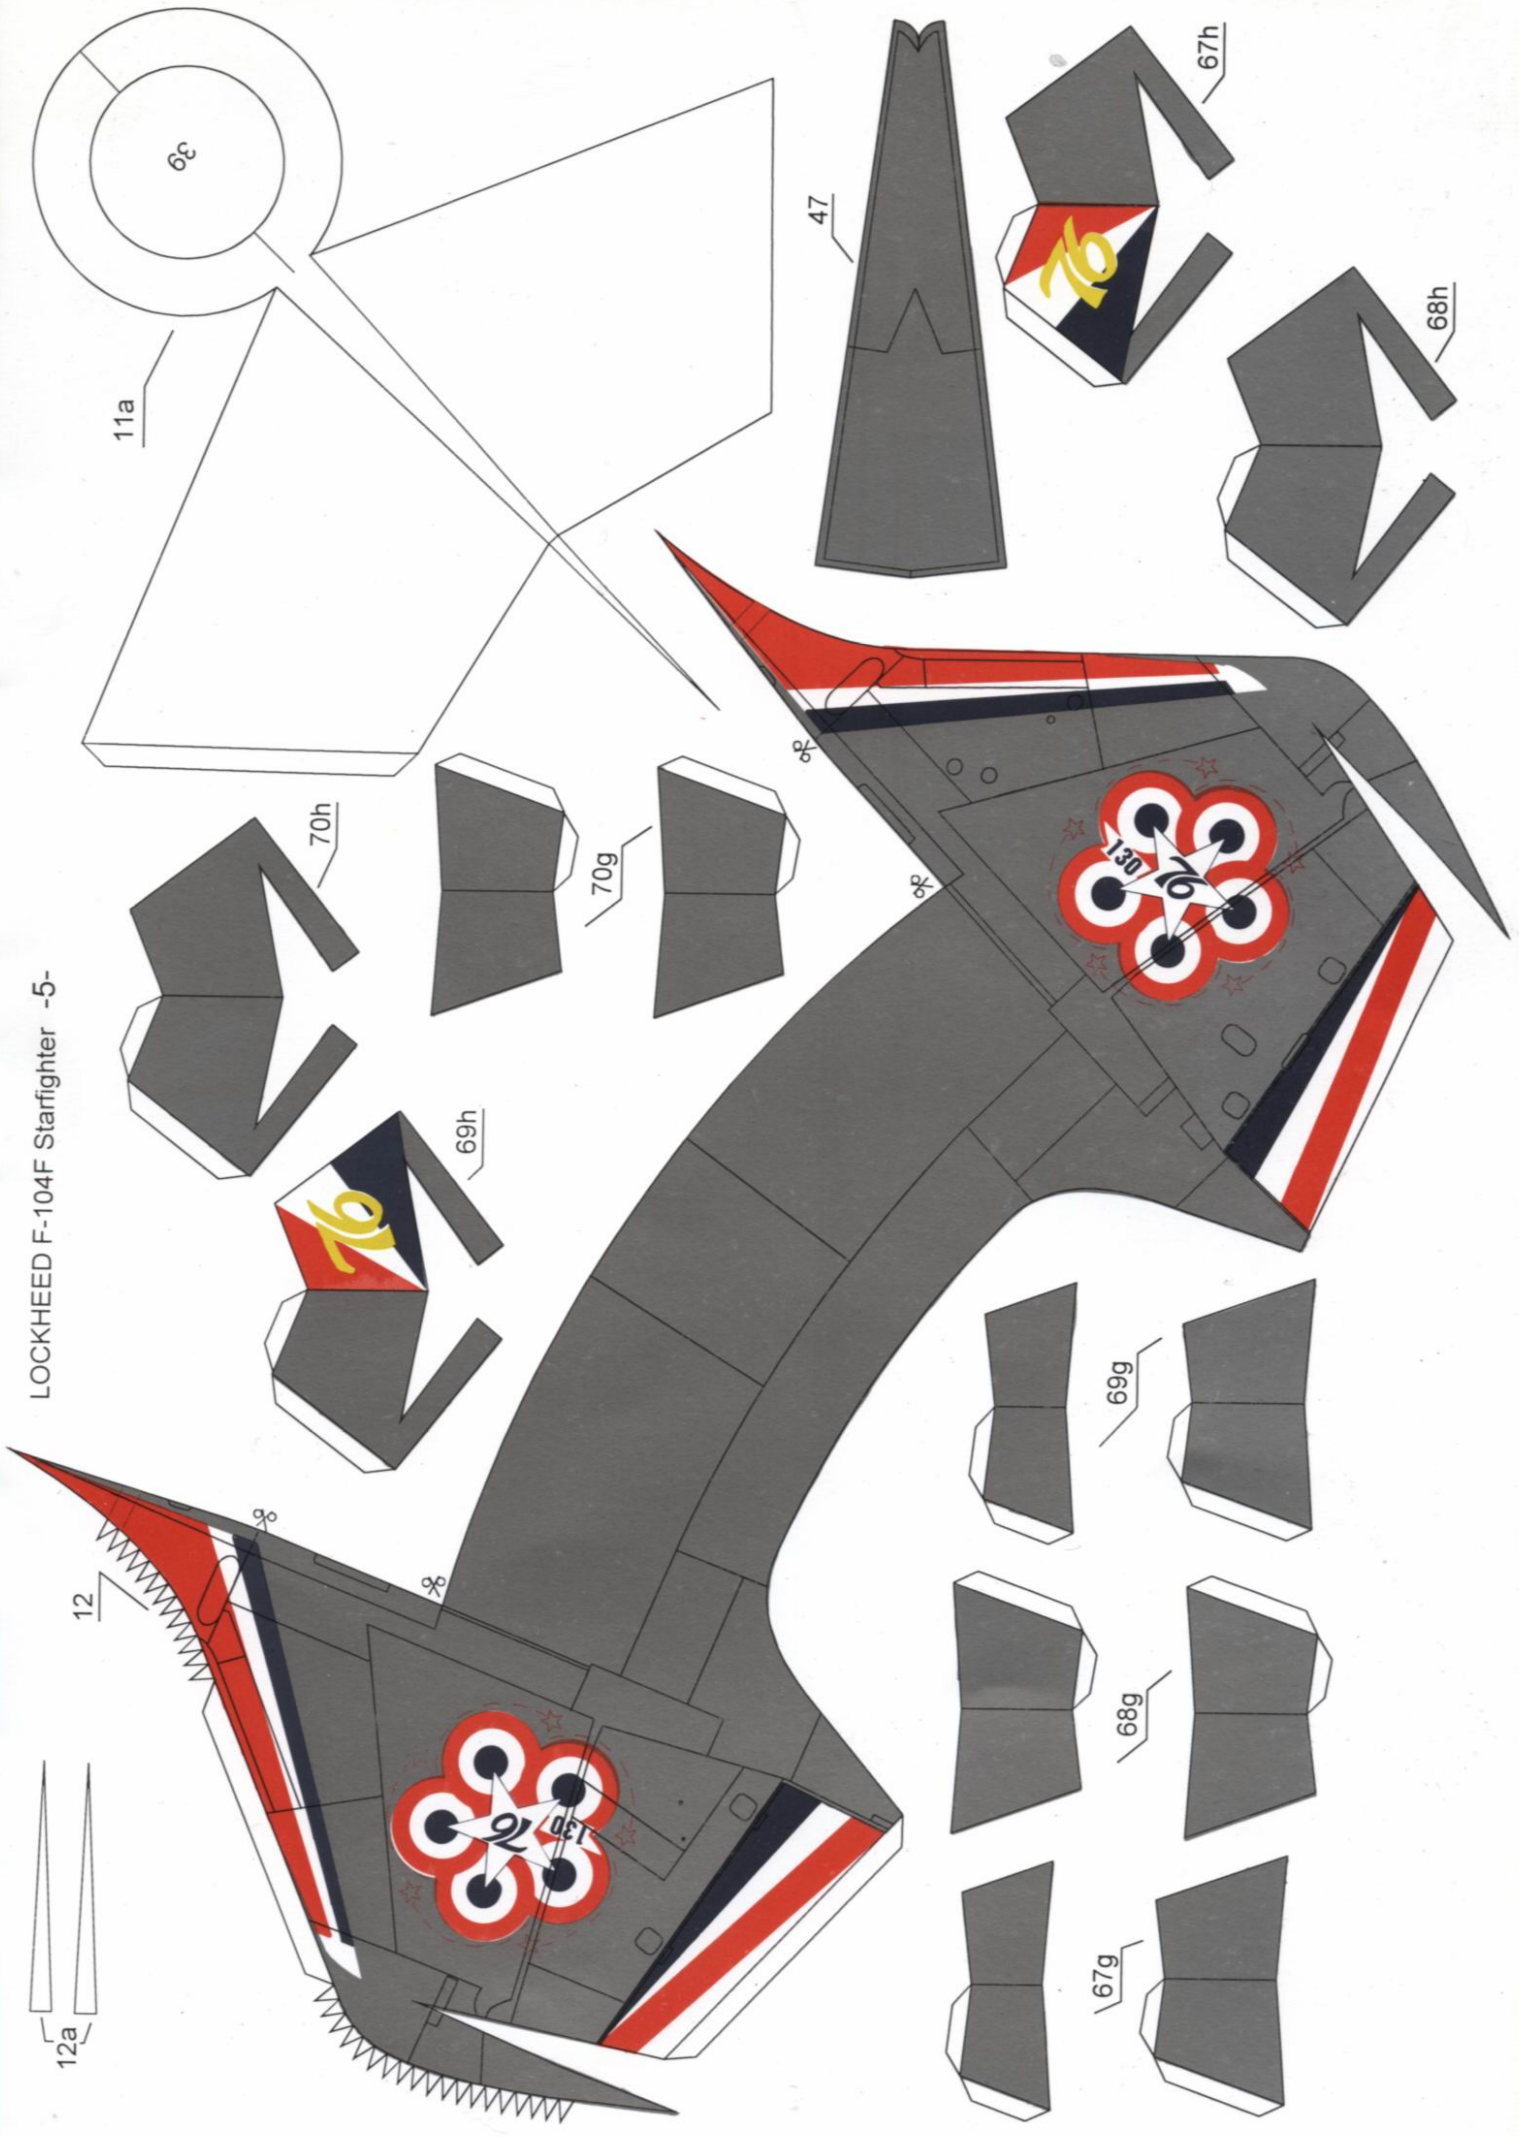

LOCKHEED F-104F Starfighter -5-