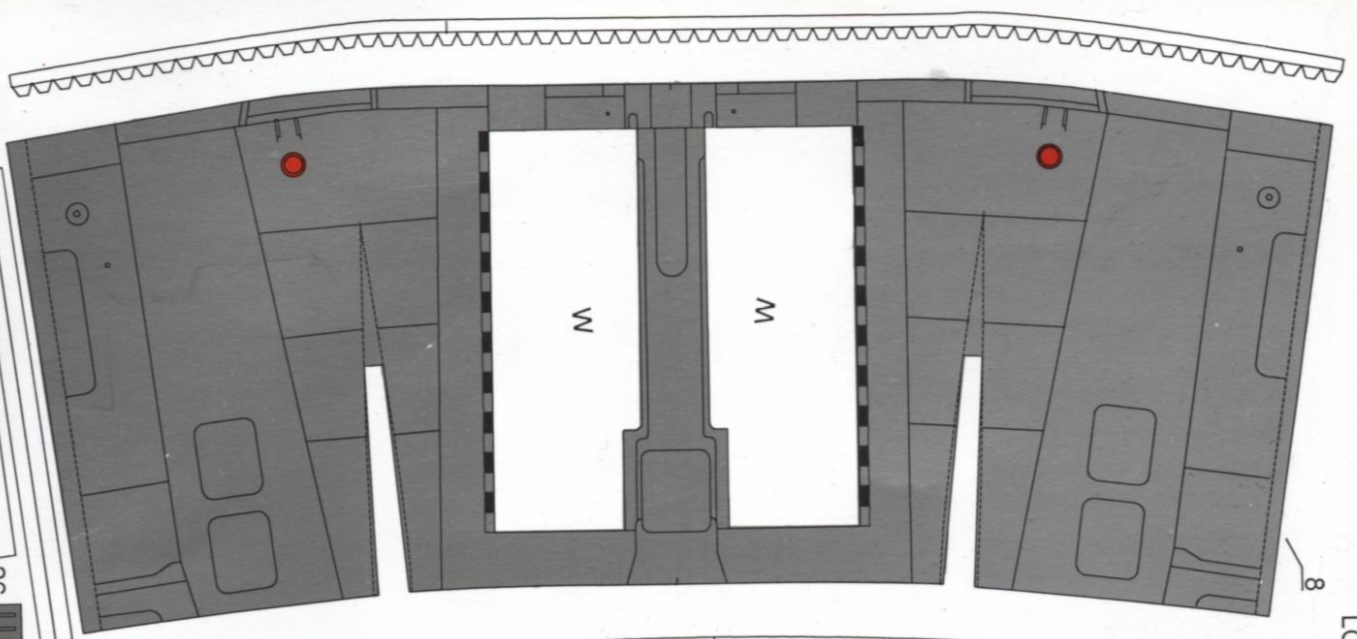

LOCKHEED F-104F Starfighter -2-