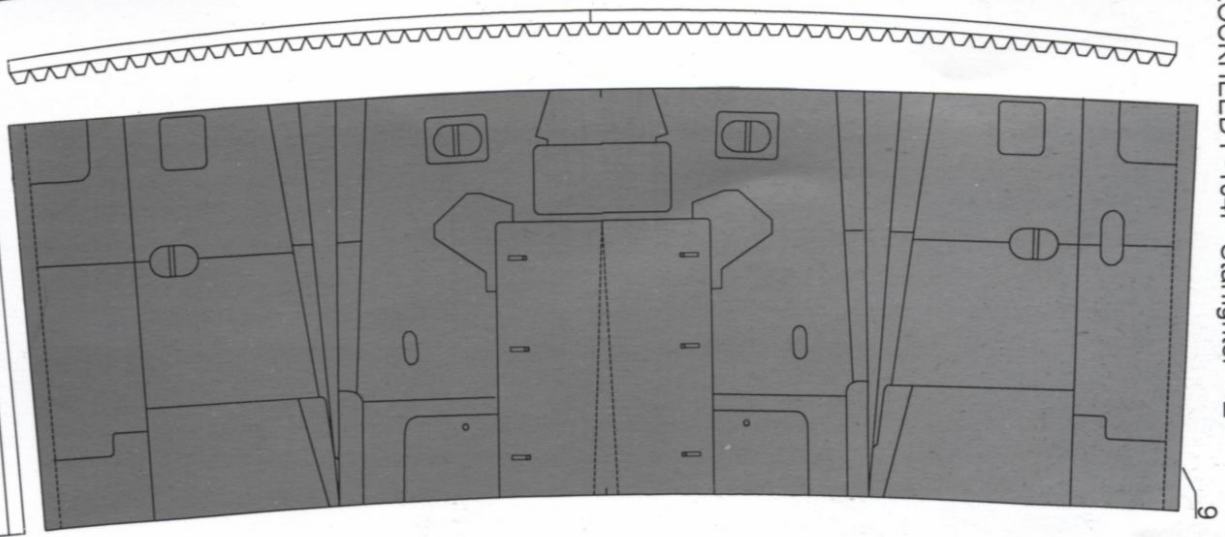

LOCKHEED F-104F Starfighter -2-