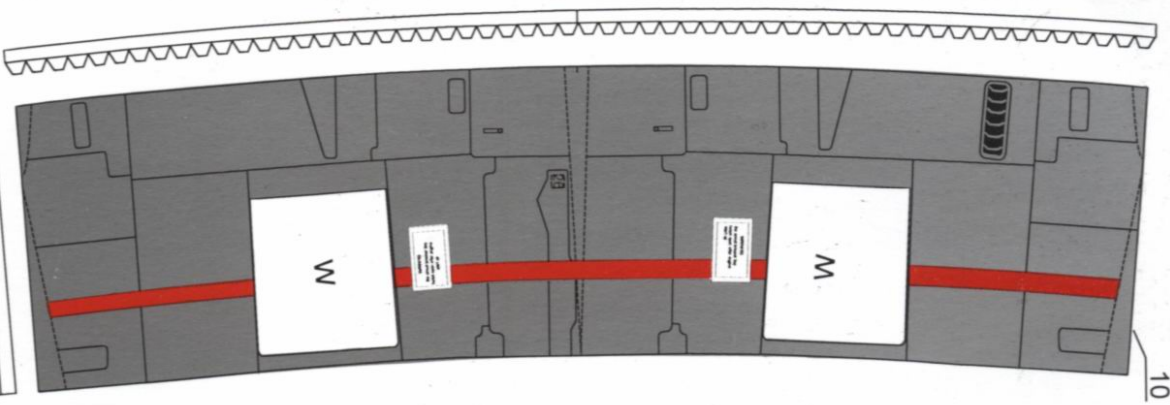

LOCKHEED F-104F Starfighter -2-