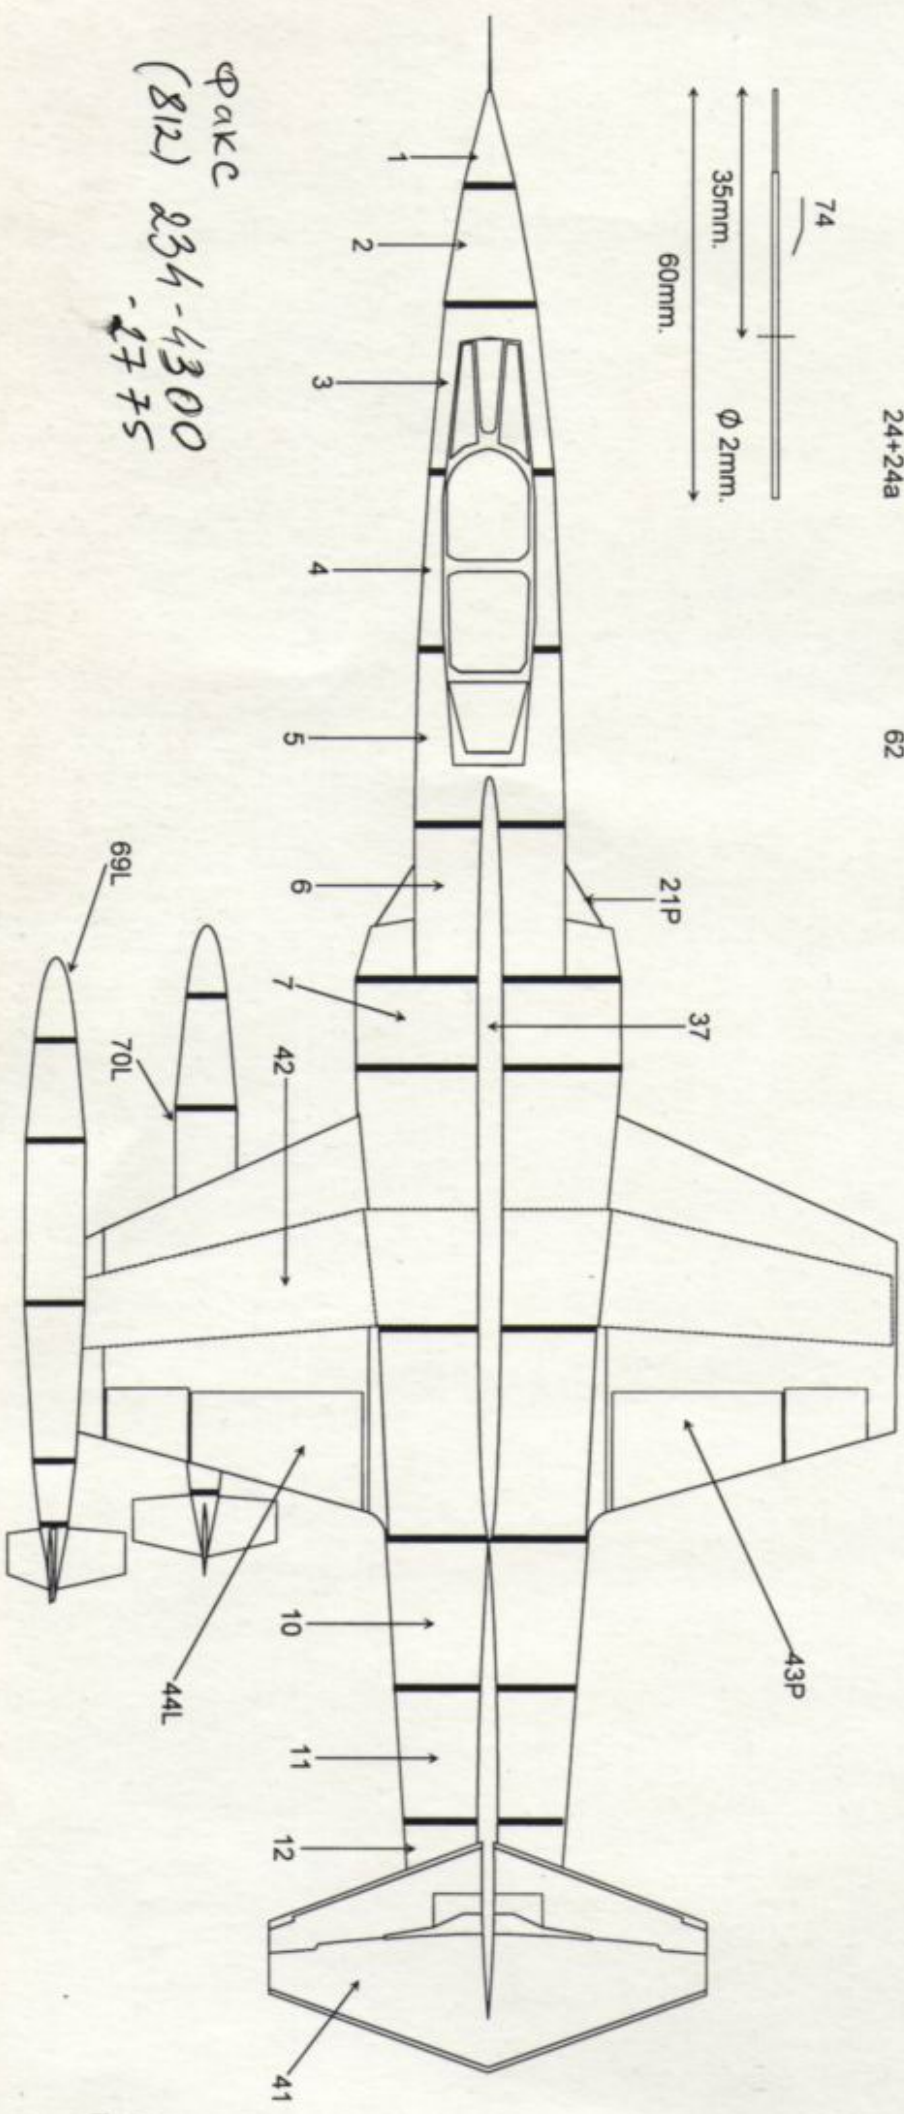

LOCKHEED F-104 F Starfighter

ΦAKC
(812) 234-4300
-2775