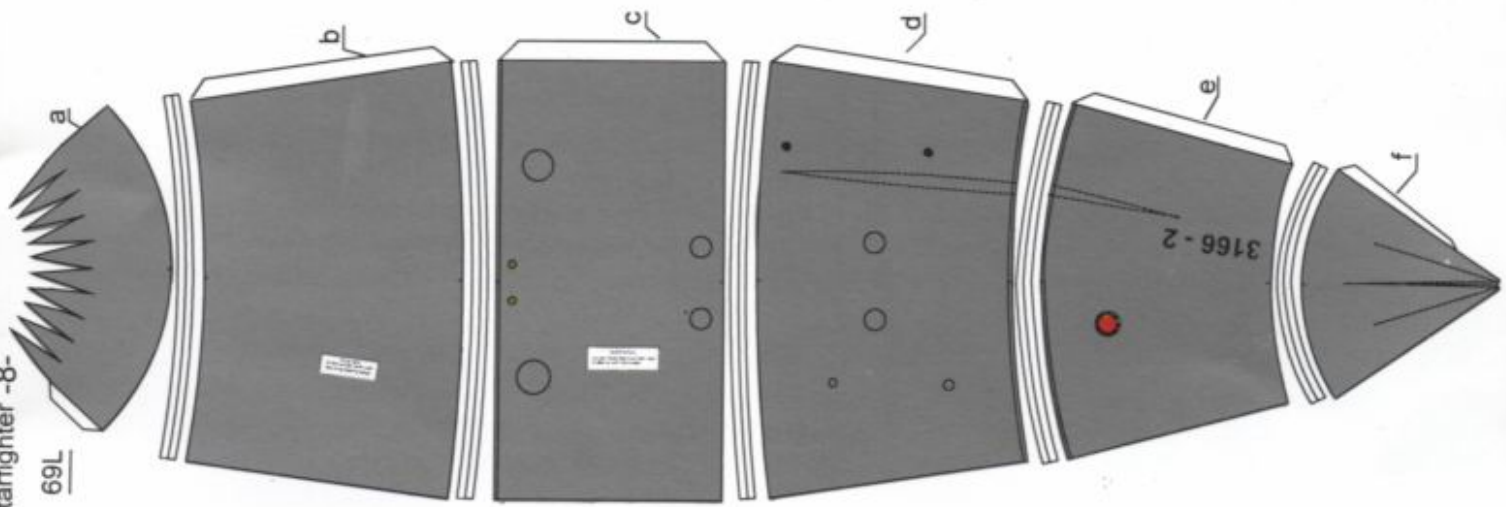

LOCKHEED F-104F Starfighter -8-

67P

68P

69L

70L