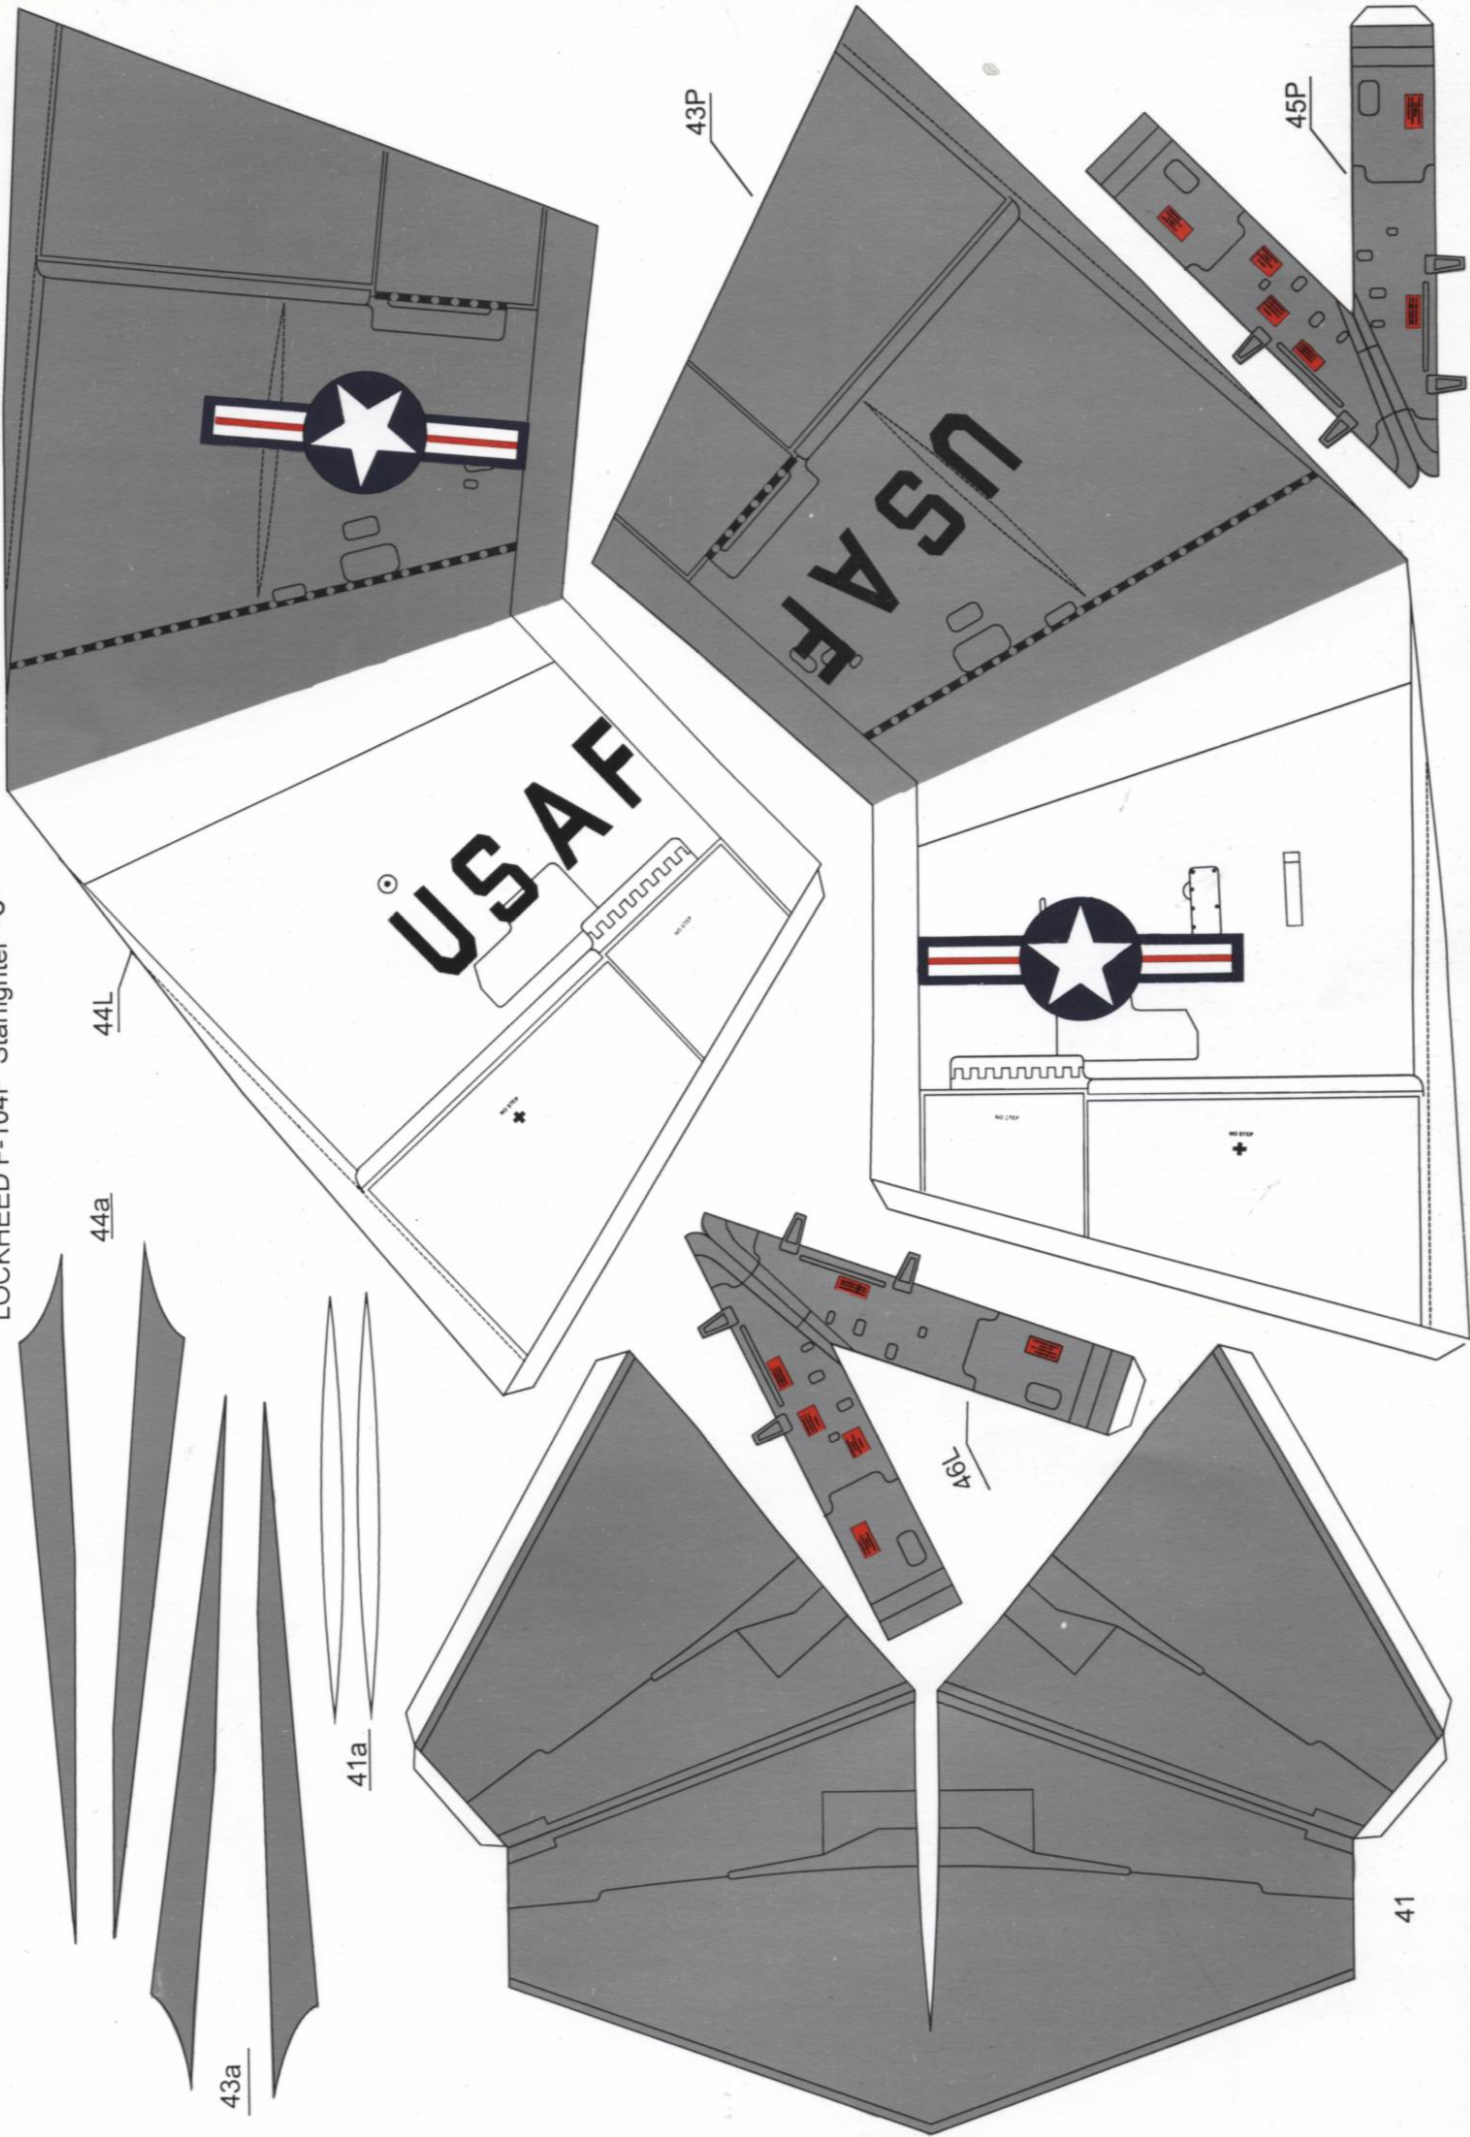

KARTONOWE
* **ABC** 8'97

ISBN 7-428-4618

TF-104G **STARFIGHTER**

STOPIEŃ
TRUDNOŚCI

- 1
- 2
- 3

WYMIARY MODELU

DŁUGOŚĆ 54 cm
ROZPIĘTOŚĆ 25 cm
WYSOKOŚĆ 12 cm

skala 1:33

7

LOCKHEED F-104F Starfighter -2-

42

wreگی zbiorników

Wreگی - 3a oraz 4a podkleić na dodatkowy karton grubości 1mm

LOCKHEED F-104F Starfighter -5-

LOCKHEED F-104F Starfighter -6-

LOCKHEED F-104F Starfighter -7-