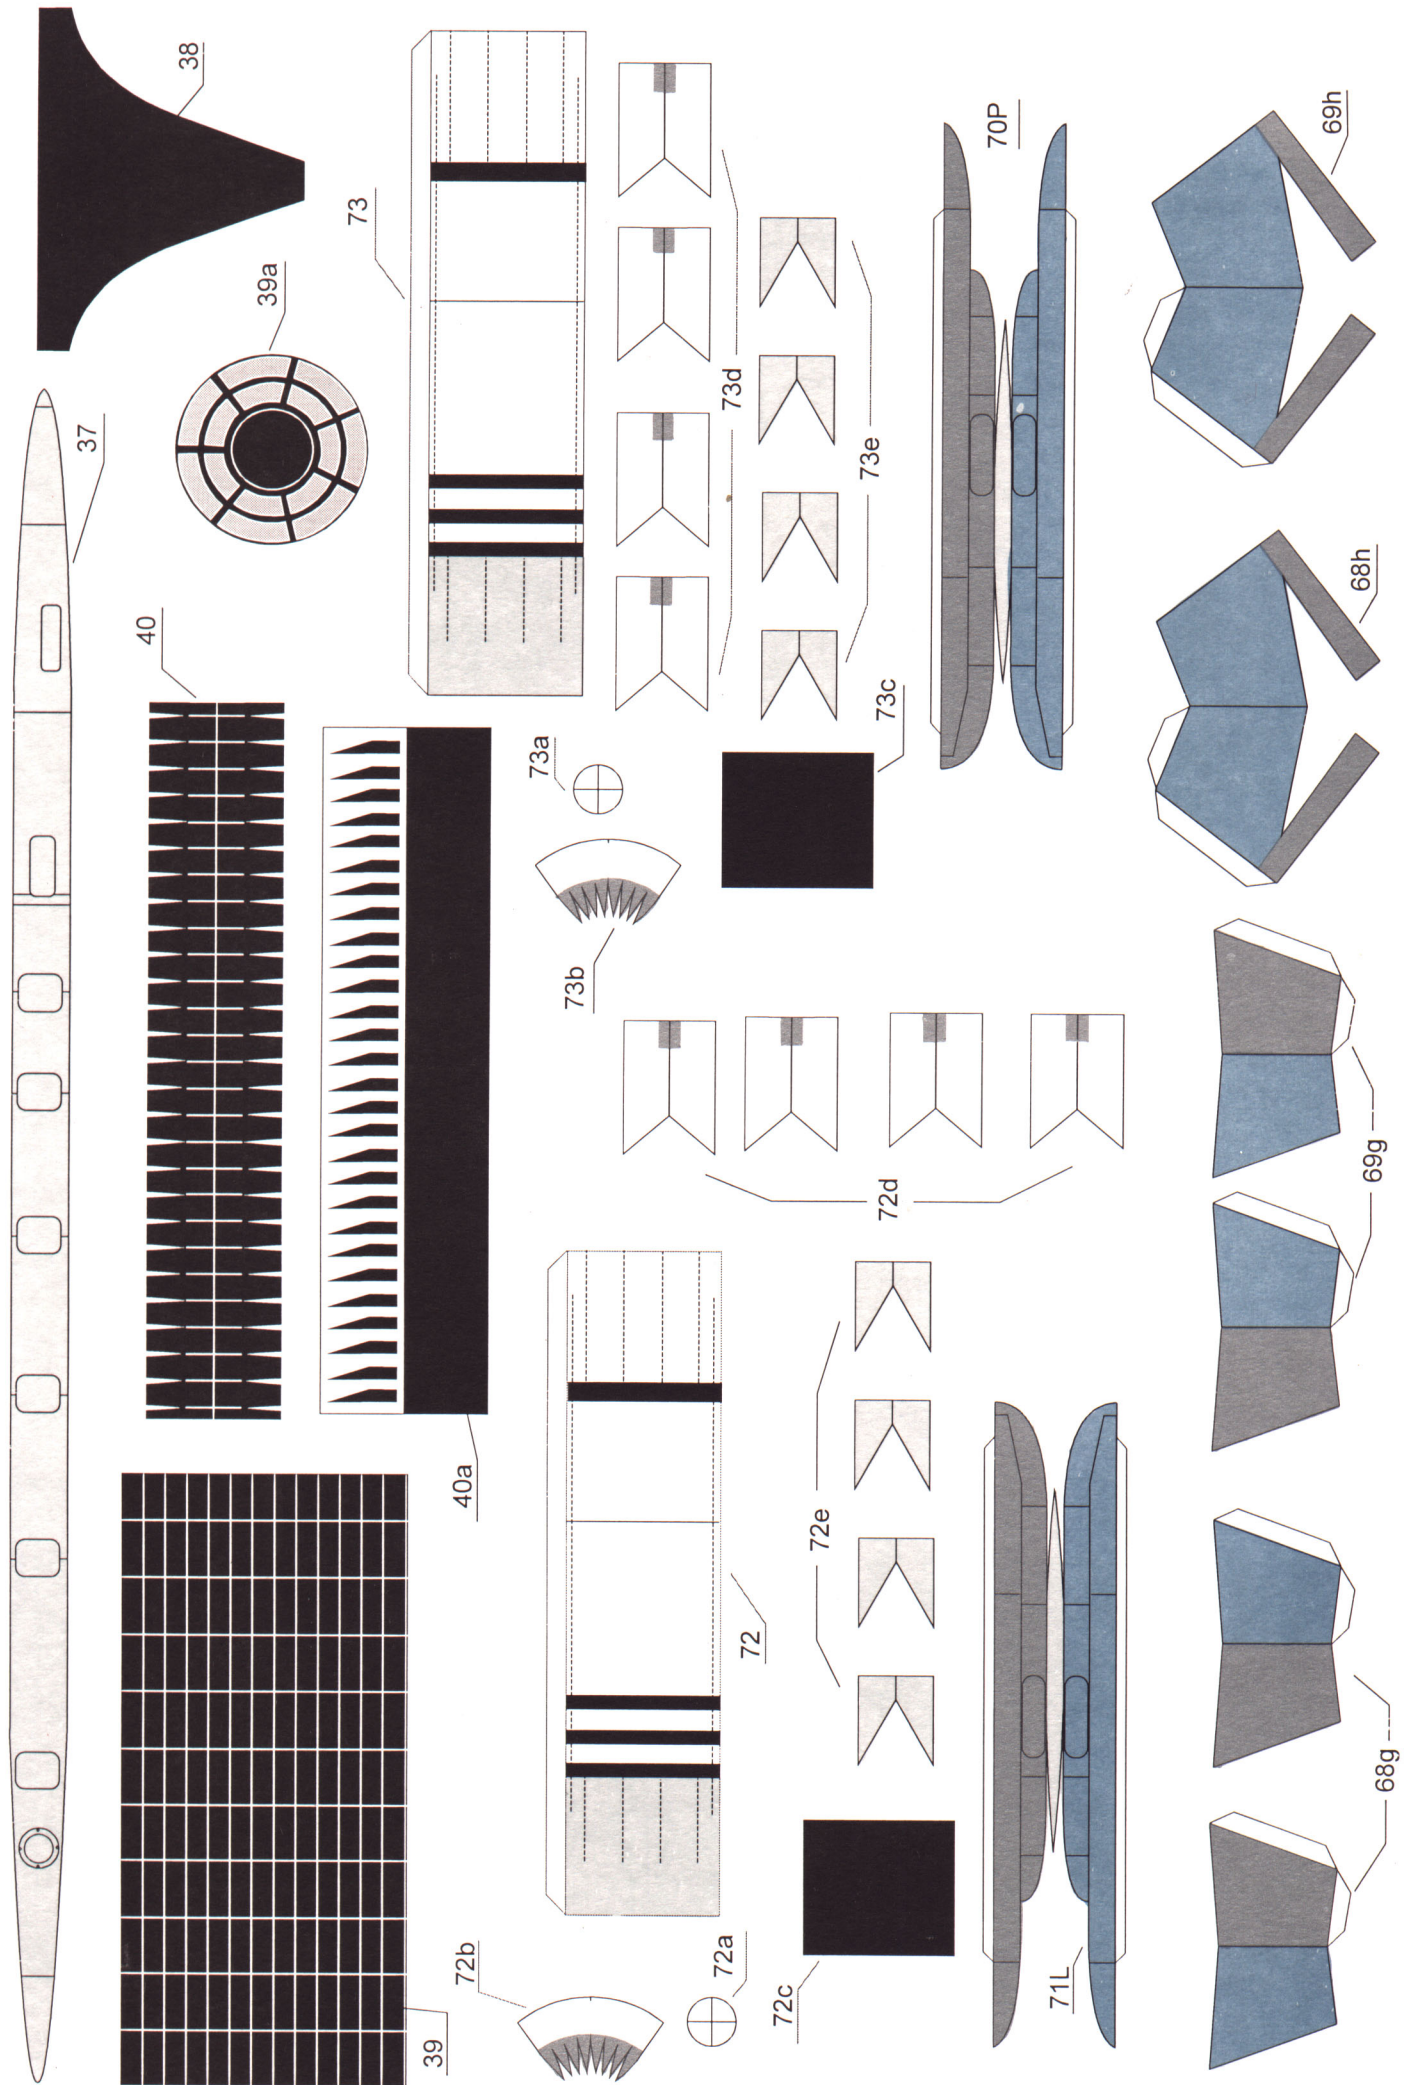

F-104G

STOPIEŃ
TRUDNOŚCI

1

2

3

WYMIARY MODELU

DŁUGOŚĆ 54 cm

ROZPIĘTOŚĆ 25 cm

WYSOKOŚĆ 12 cm

skala 1:33

GPM

NR KAT. **137**

SERIA **„C”**

LOCKHEED F-104G Starfighter

LOCKHEED F-104G Starfighter -10-

LOCKHEED F-104G Starfighter -8-

6 LOCKHEED F-104G Starfighter -1-

LOCKHEED F-104G Starfighter -7-

LOCKHEED F-104G Starfighter -6-