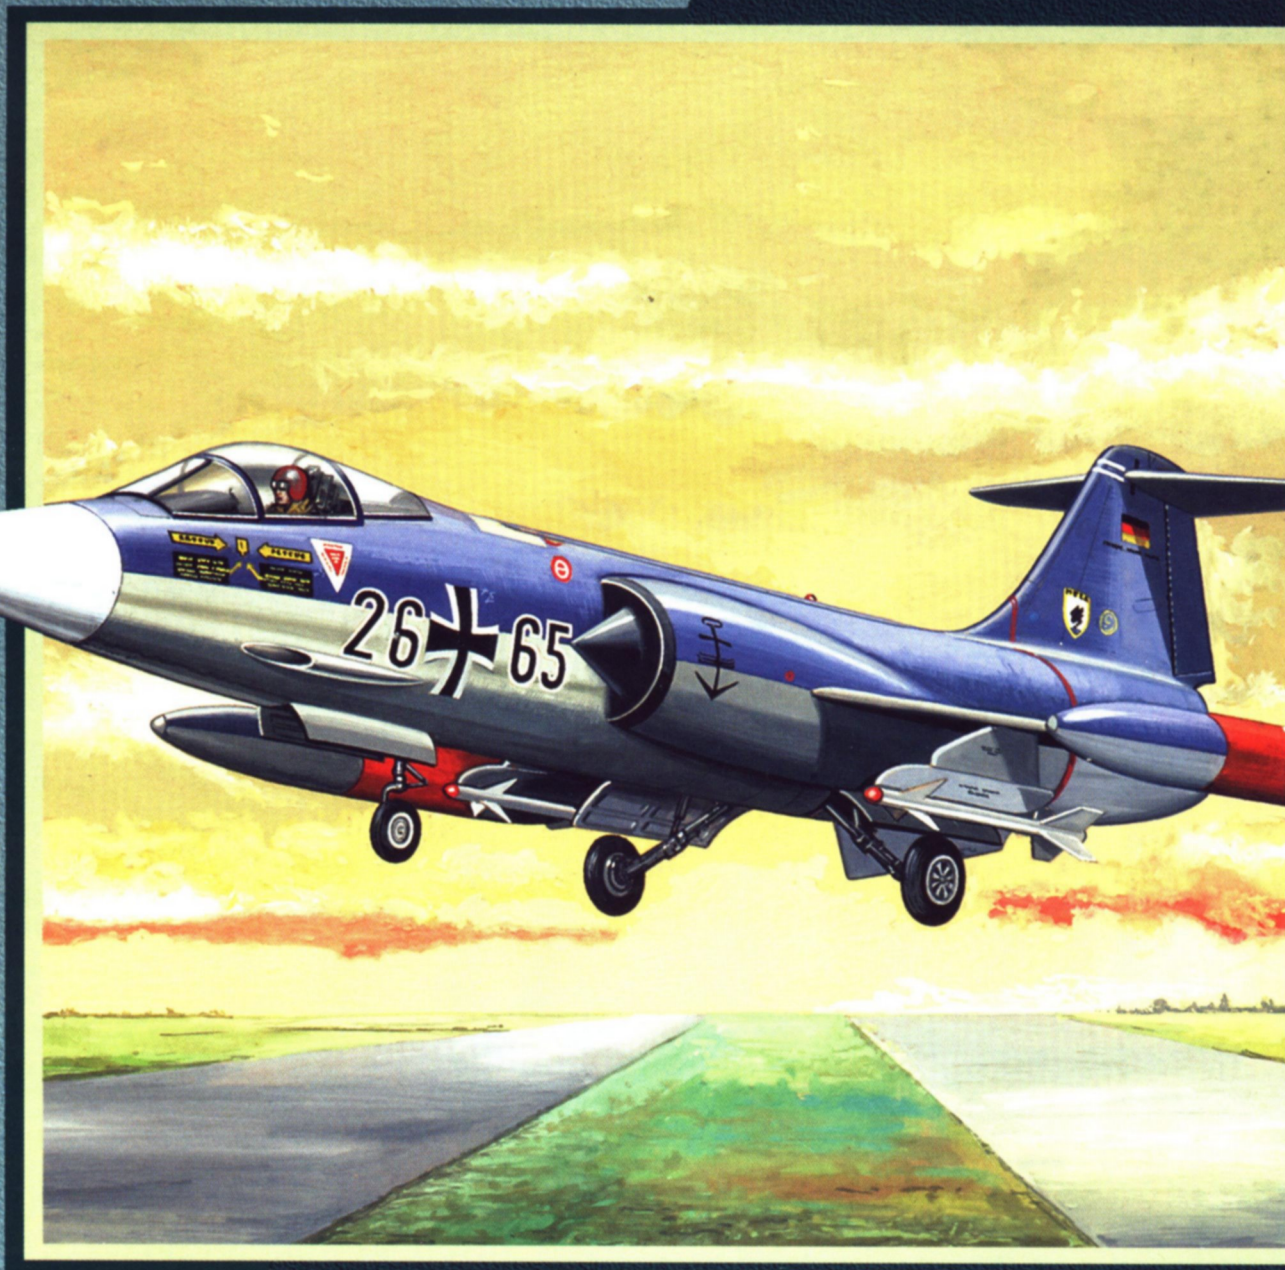

F-104G

STOPIEŃ
TRUDNOŚCI

1

2

3

WYMIARY MODELU

DŁUGOŚĆ 54 cm

ROZPIĘTOŚĆ 25 cm

WYSOKOŚĆ 12 cm

skala 1:33

GPM

NR KAT. **137**

SERIA **„C”**

LOCKHEED F-104G Starfighter

LOCKHEED F-104G Starfighter -10-

LOCKHEED F-104G Starfighter -8-