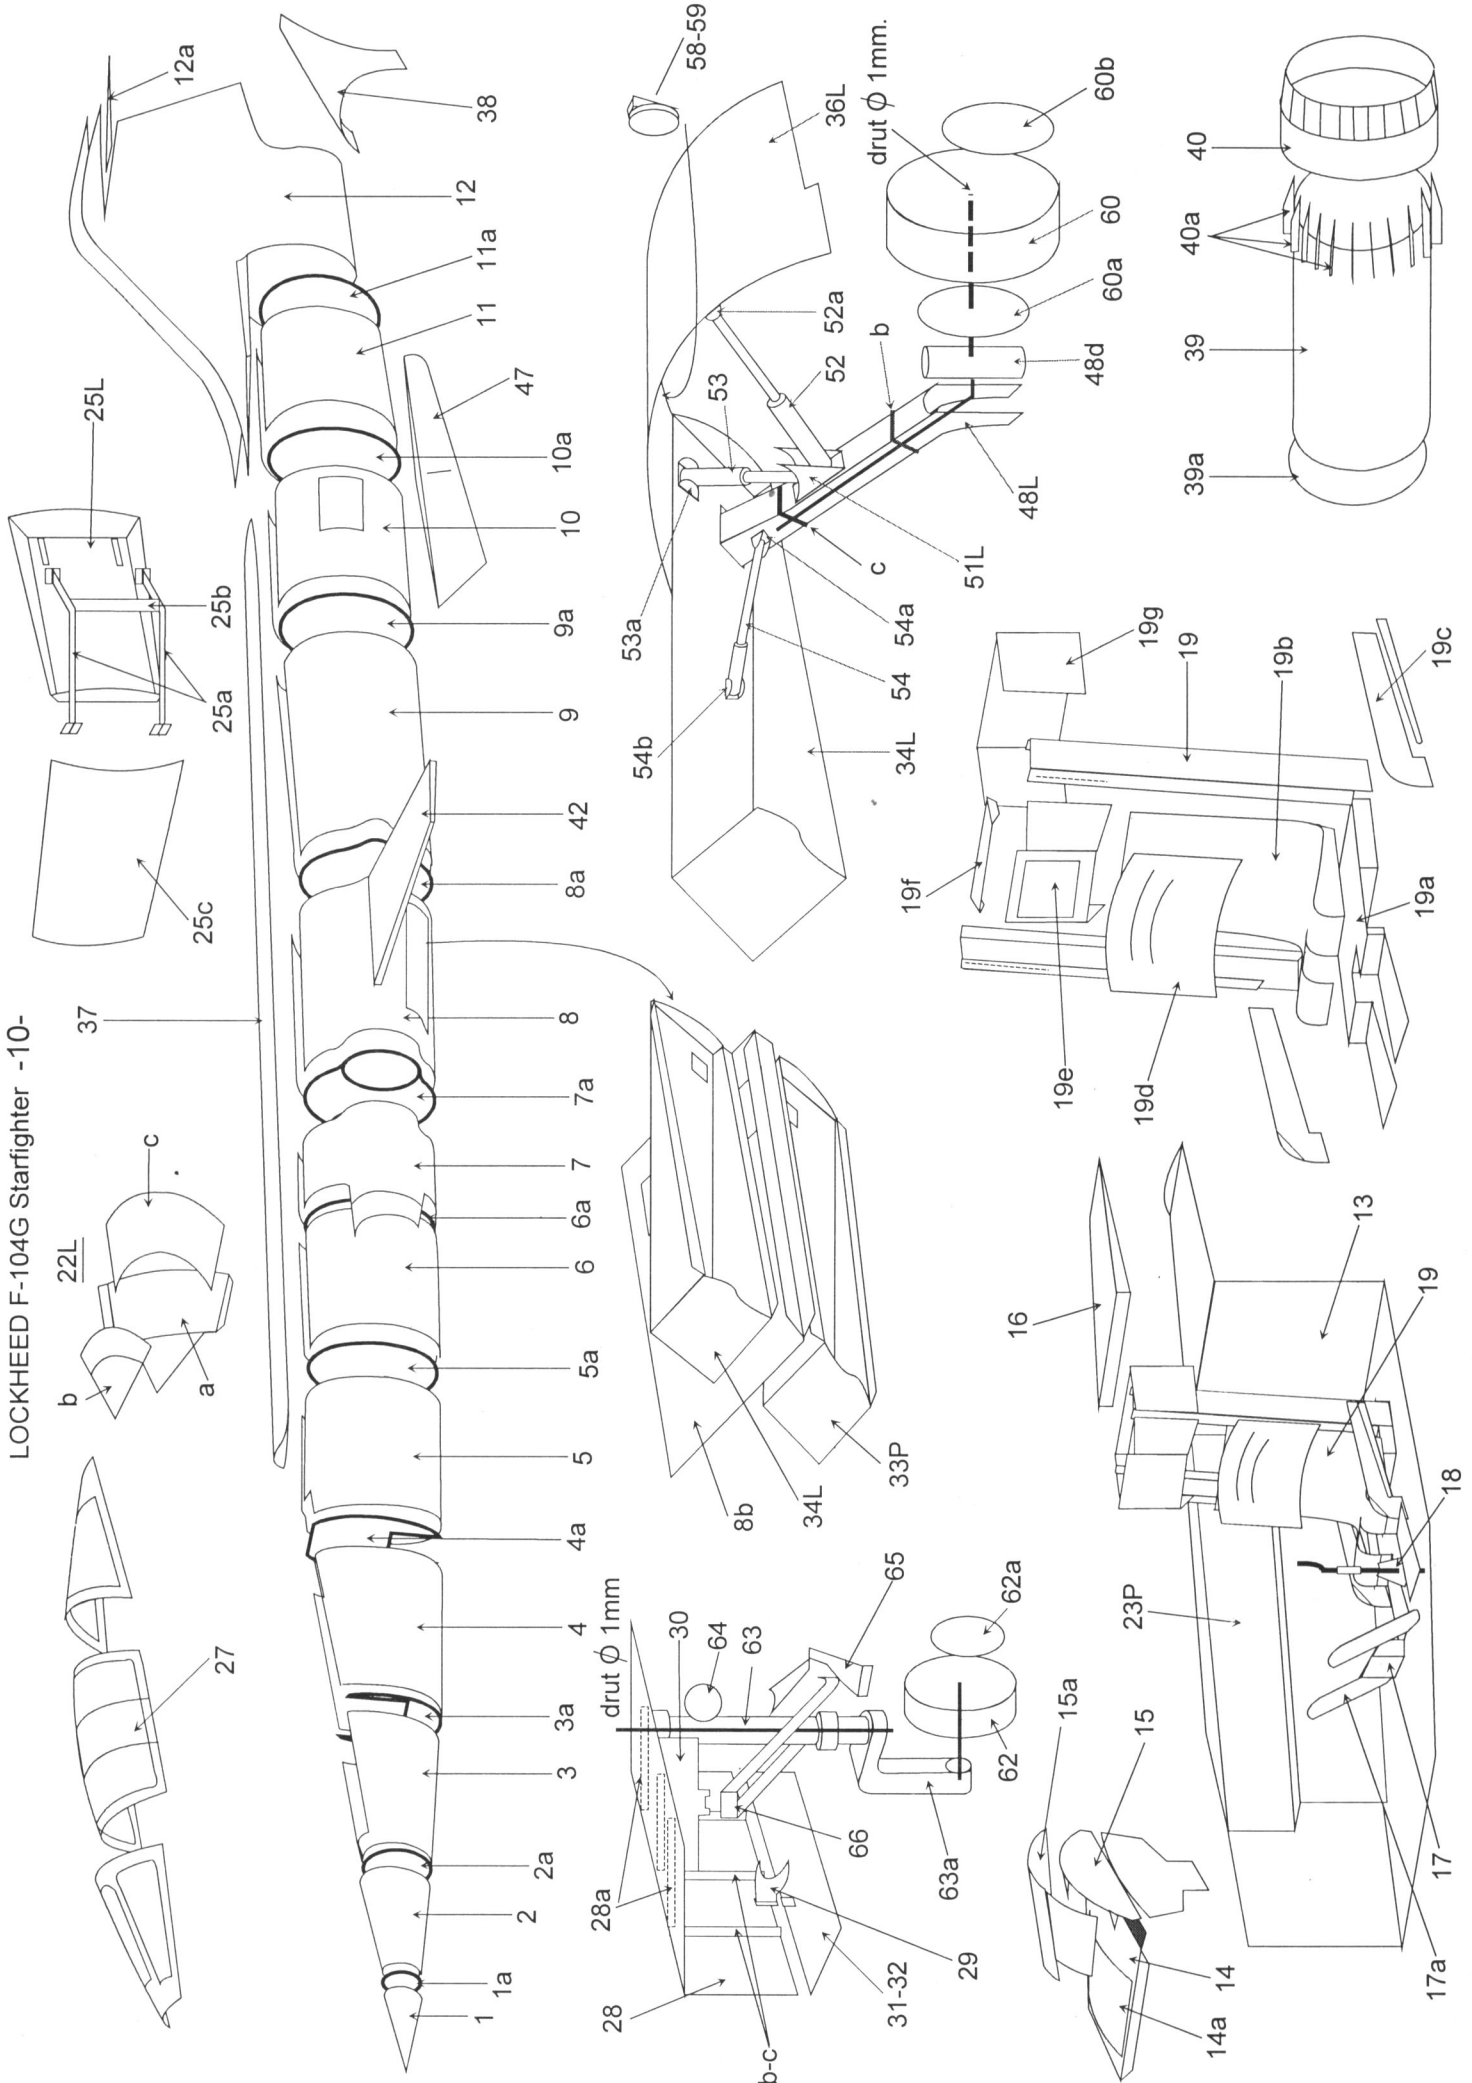

F-104G

STOPIEŃ
TRUDNOŚCI

1

2

3

WYMIARY MODELU

DŁUGOŚĆ 54 cm

ROZPIĘTOŚĆ 25 cm

WYSOKOŚĆ 12 cm

skala 1:33

GPM

NR KAT. **137**

SERIA **„C”**

LOCKHEED F-104G Starfighter

LOCKHEED F-104G Starfighter -10-

LOCKHEED F-104G Starfighter -8-