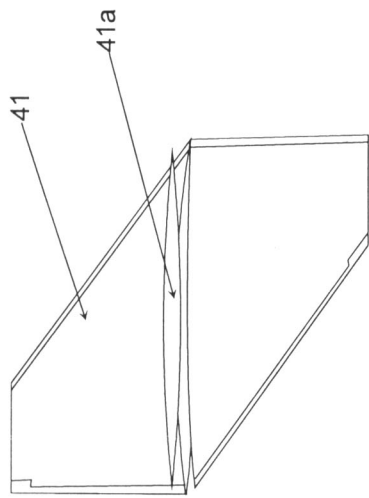

F-104G

STOPIEŃ
TRUDNOŚCI

1

2

3

WYMIARY MODELU

DŁUGOŚĆ 54 cm

ROZPIĘTOŚĆ 25 cm

WYSOKOŚĆ 12 cm

skala 1:33

GPM

NR KAT. **137**

SERIA **„C”**

LOCKHEED F-104G Starfighter

LOCKHEED F-104G Starfighter -10-

LOCKHEED F-104G Starfighter -8-