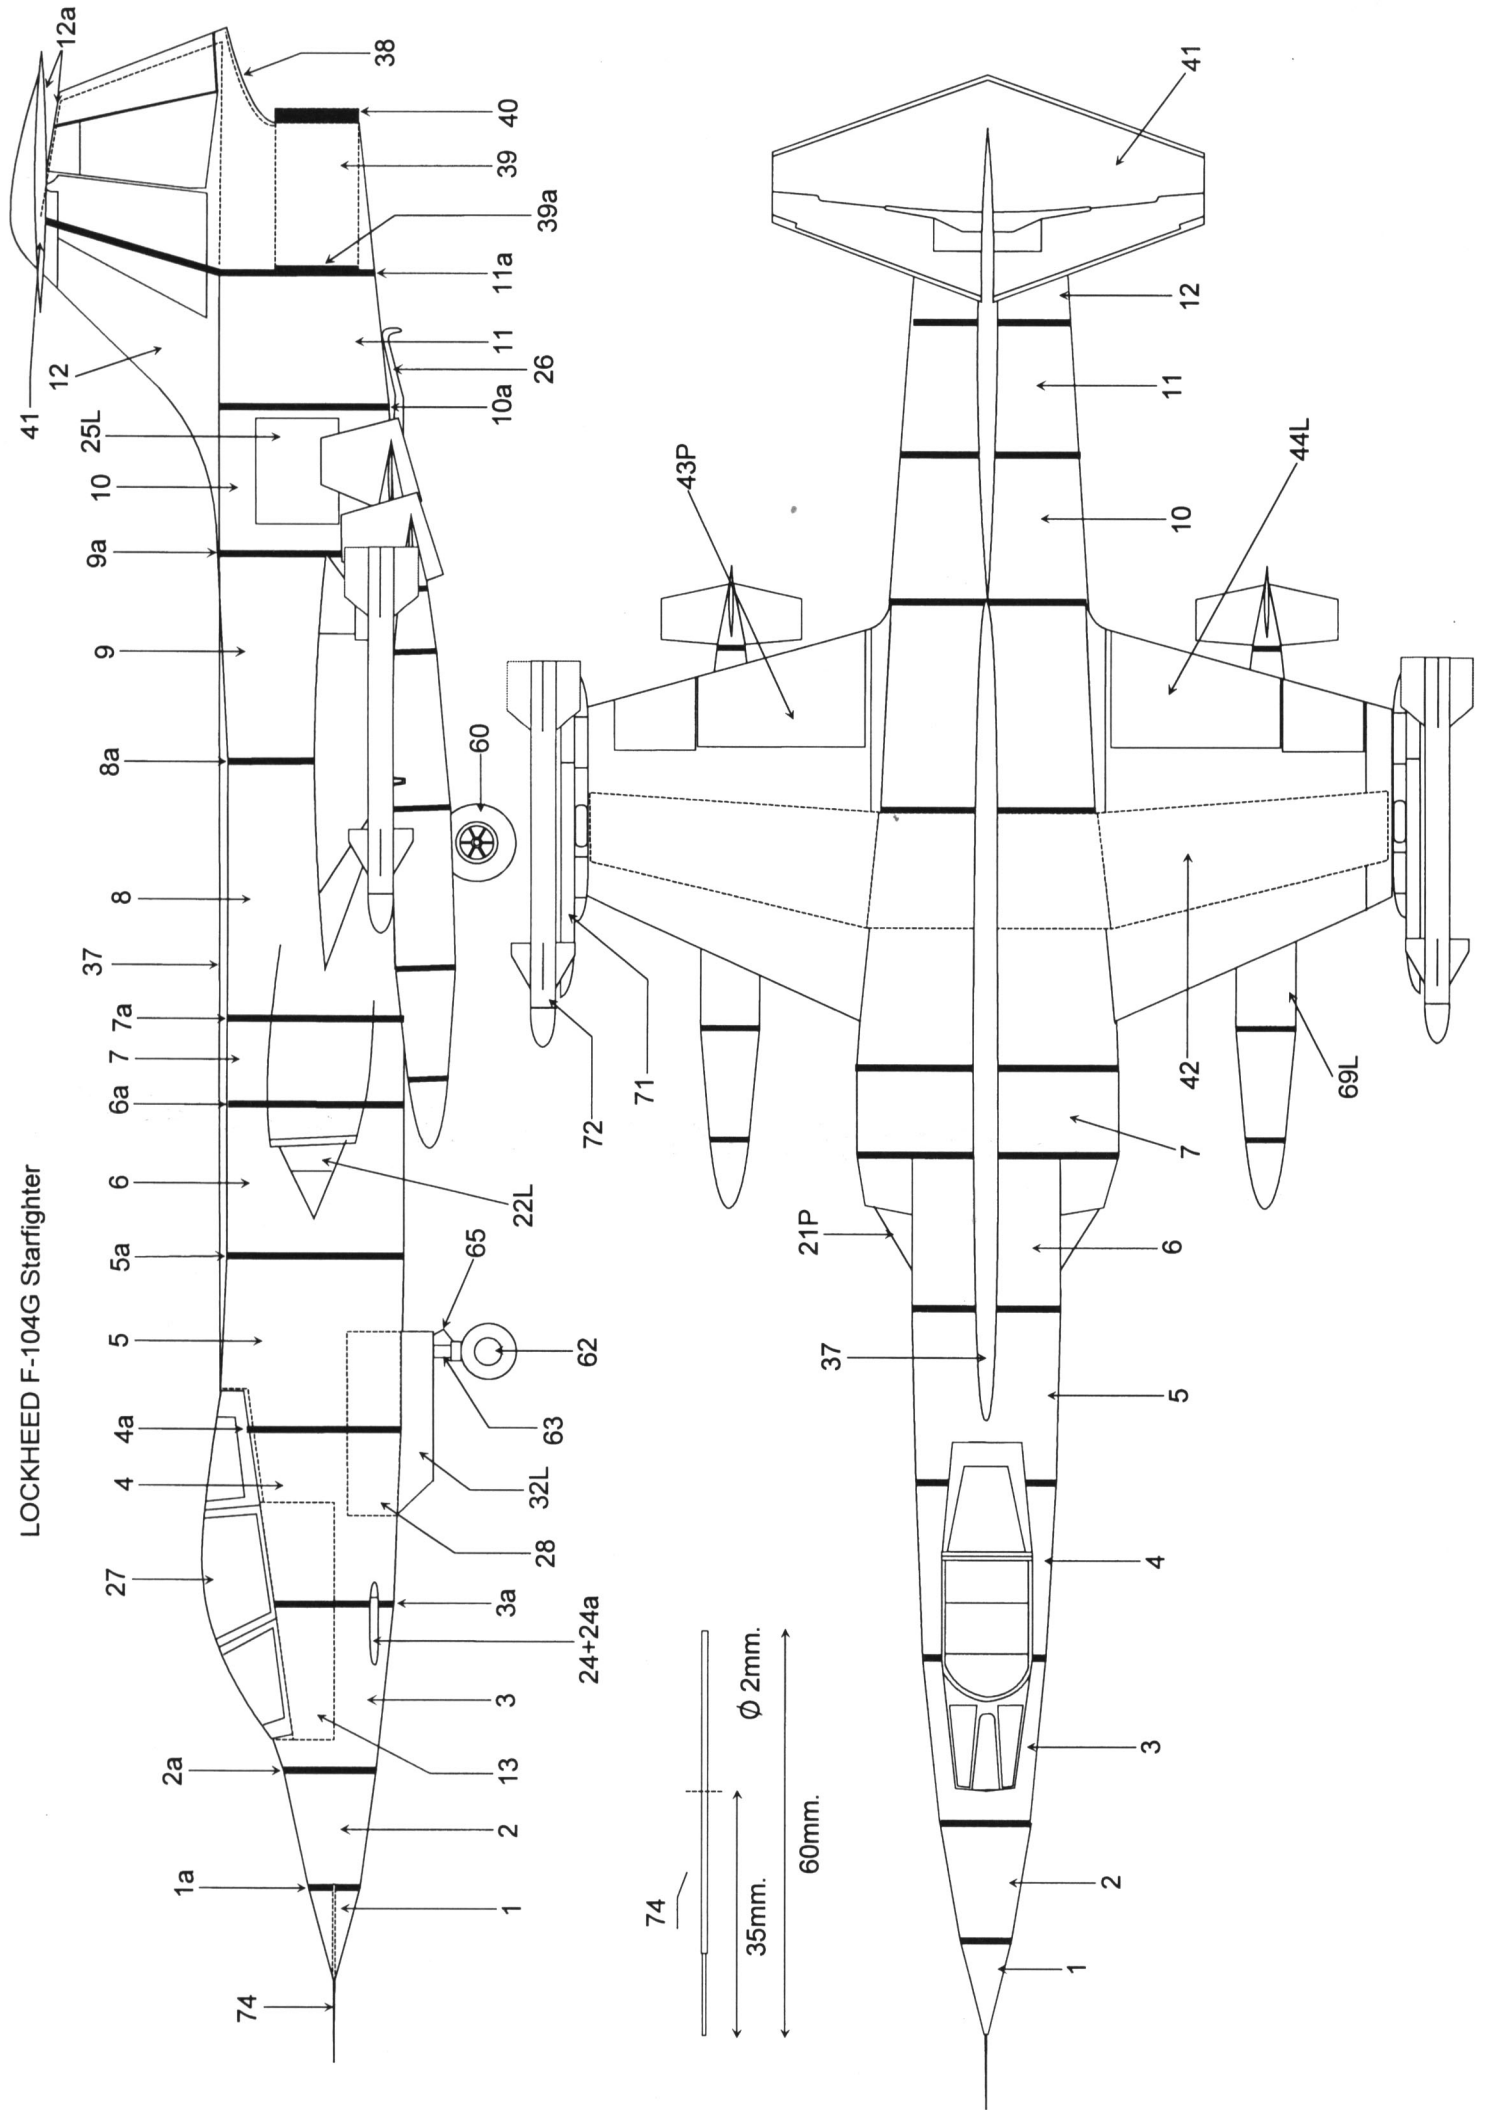

F-104G

STOPIEŃ
TRUDNOŚCI

1

2

3

WYMIARY MODELU

DŁUGOŚĆ 54 cm

ROZPIĘTOŚĆ 25 cm

WYSOKOŚĆ 12 cm

skala 1:33

GPM

NR KAT. **137**

SERIA **„C”**

LOCKHEED F-104G Starfighter

LOCKHEED F-104G Starfighter -10-

LOCKHEED F-104G Starfighter -8-