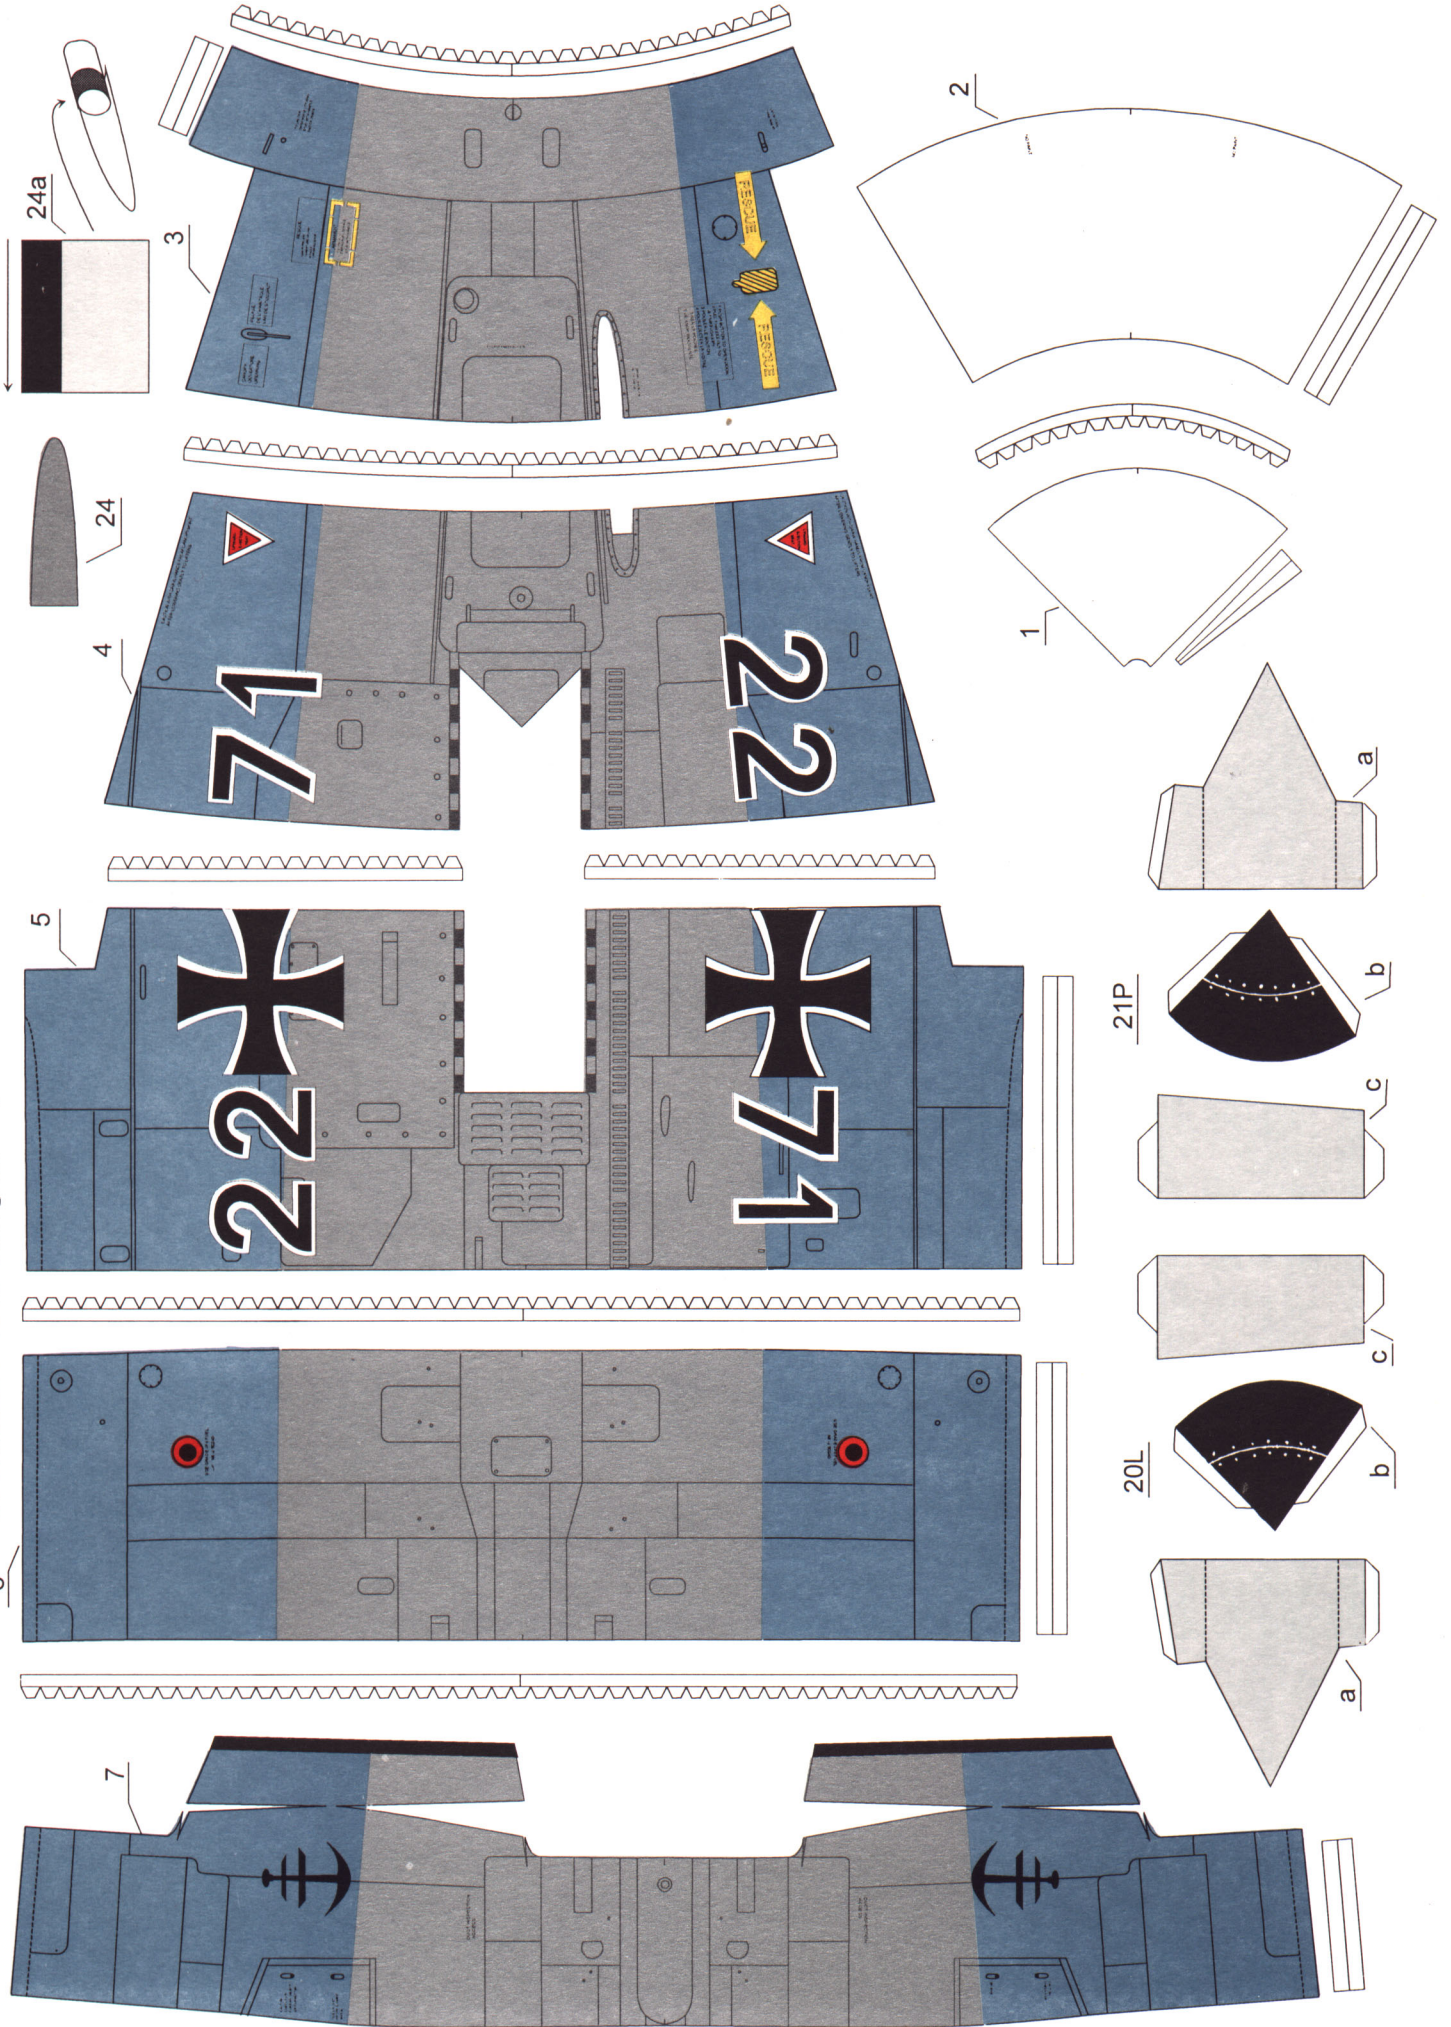

6 LOCKHEED F-104G Starfighter -1-