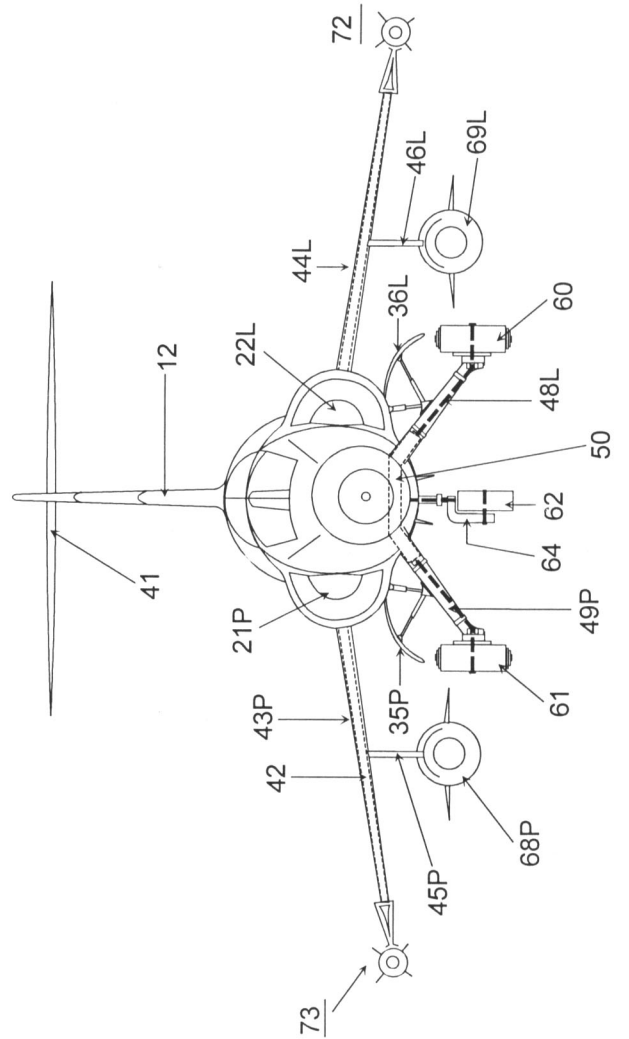

F-104G

STOPIEŃ
TRUDNOŚCI

1

2

3

WYMIARY MODELU

DŁUGOŚĆ 54 cm

ROZPIĘTOŚĆ 25 cm

WYSOKOŚĆ 12 cm

skala 1:33

GPM

NR KAT. **137**

SERIA **„C”**

LOCKHEED F-104G Starfighter

LOCKHEED F-104G Starfighter -10-

LOCKHEED F-104G Starfighter -8-