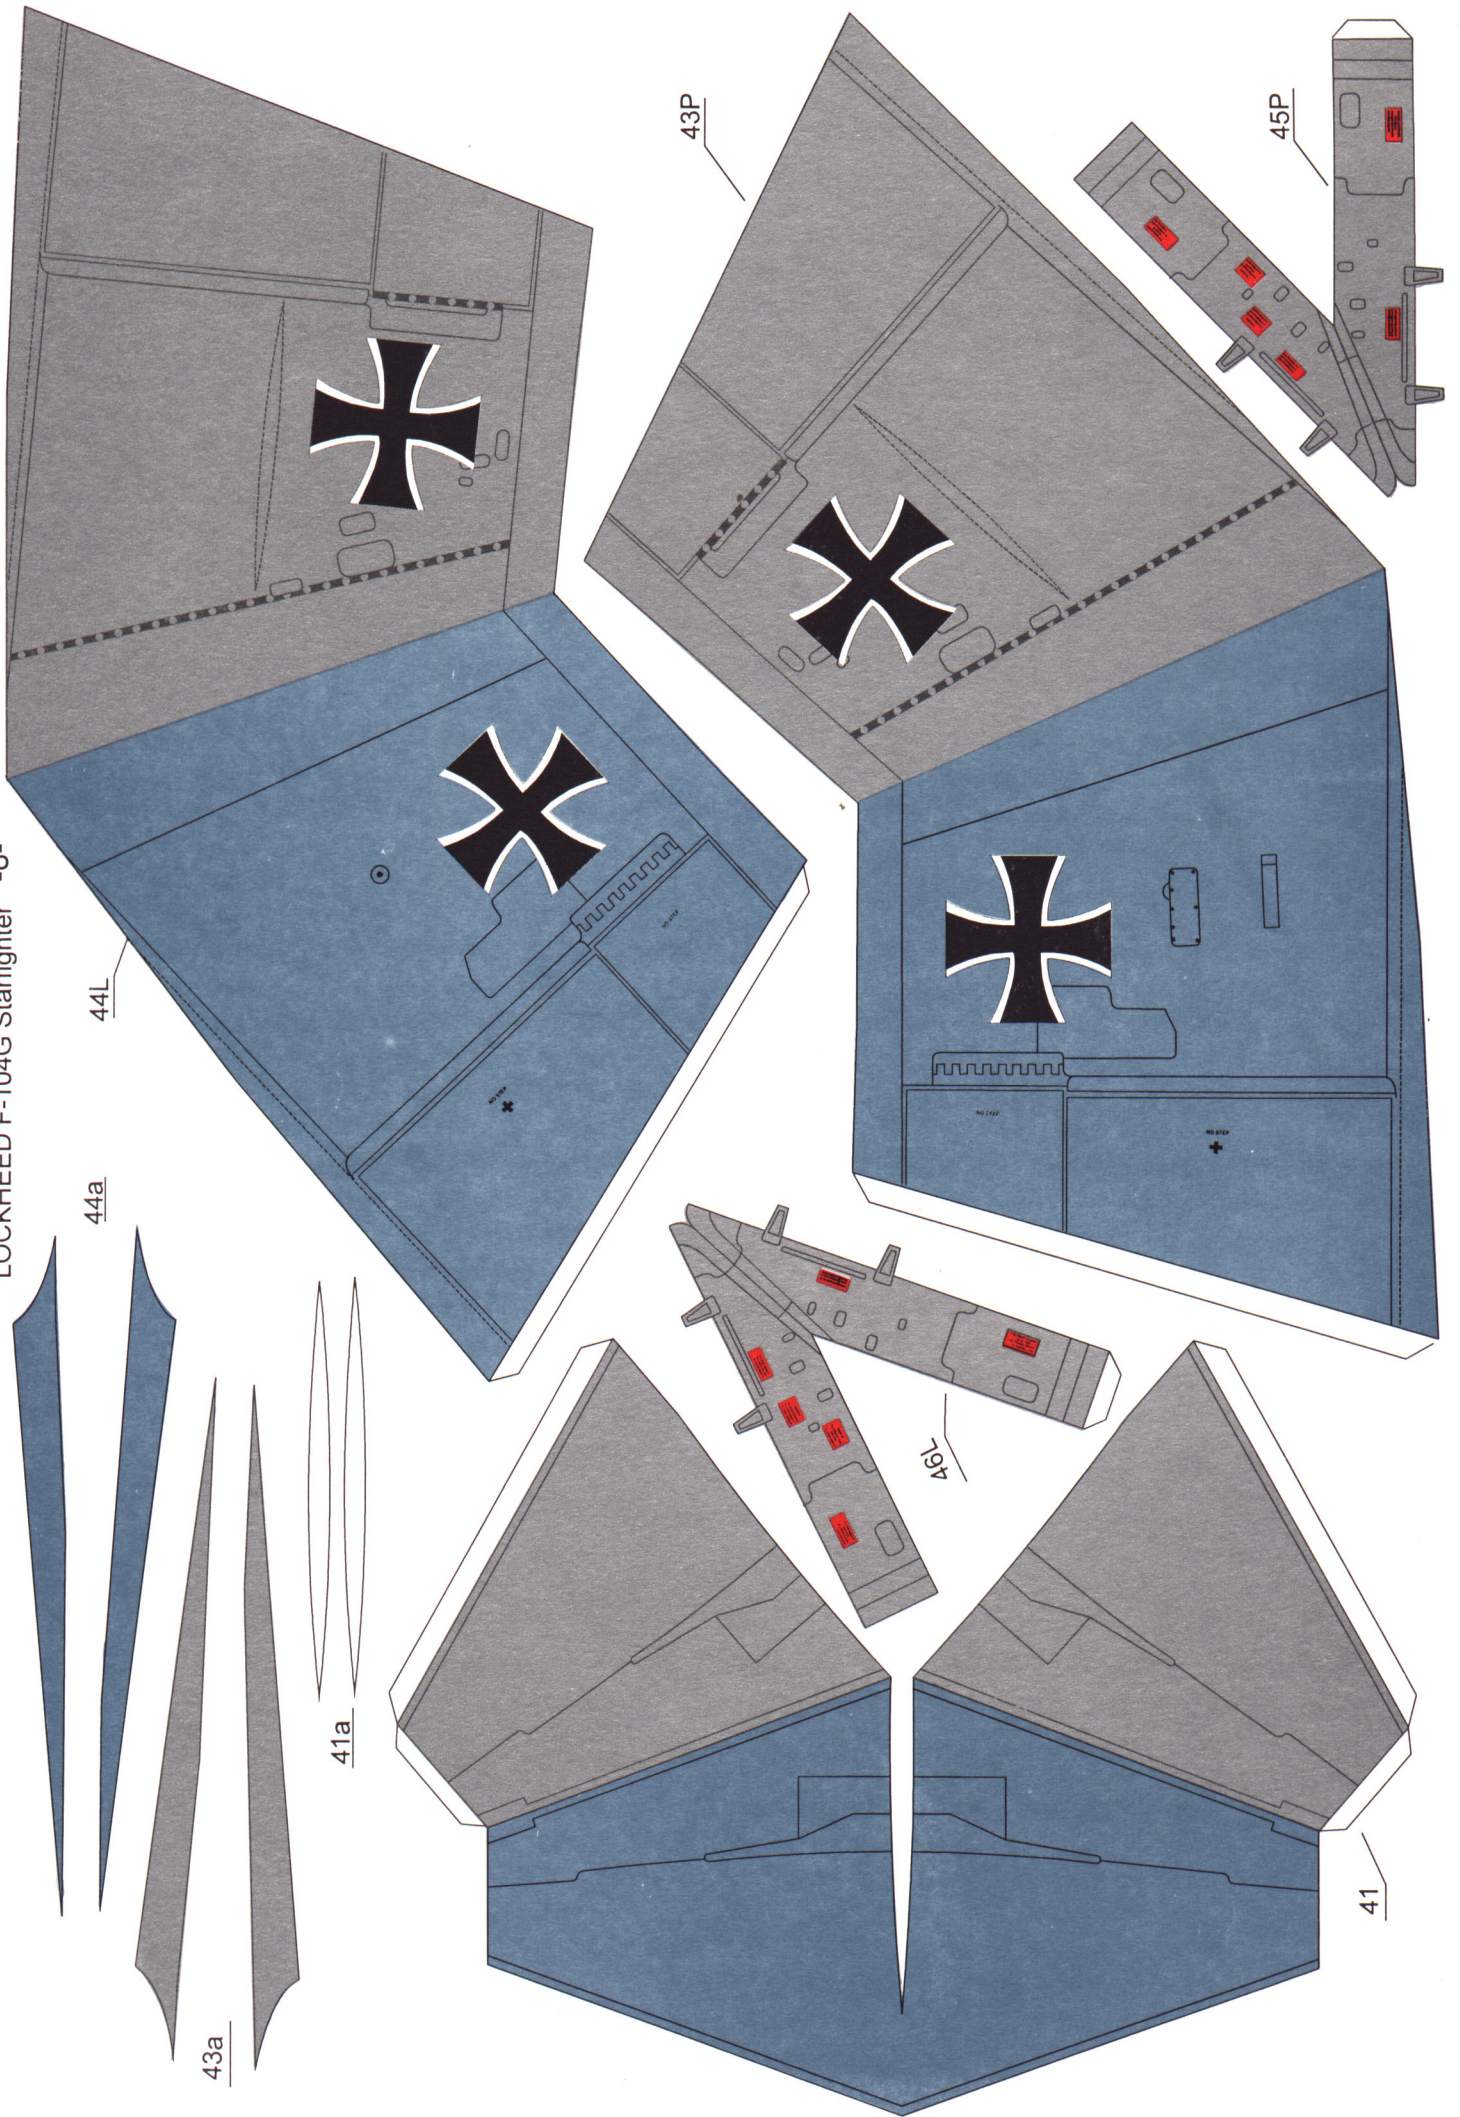

F-104G

STOPIEŃ
TRUDNOŚCI

1

2

3

WYMIARY MODELU

DŁUGOŚĆ 54 cm

ROZPIĘTOŚĆ 25 cm

WYSOKOŚĆ 12 cm

skala 1:33

GPM

NR KAT. **137**

SERIA **„C”**

LOCKHEED F-104G Starfighter

LOCKHEED F-104G Starfighter -10-

LOCKHEED F-104G Starfighter -8-