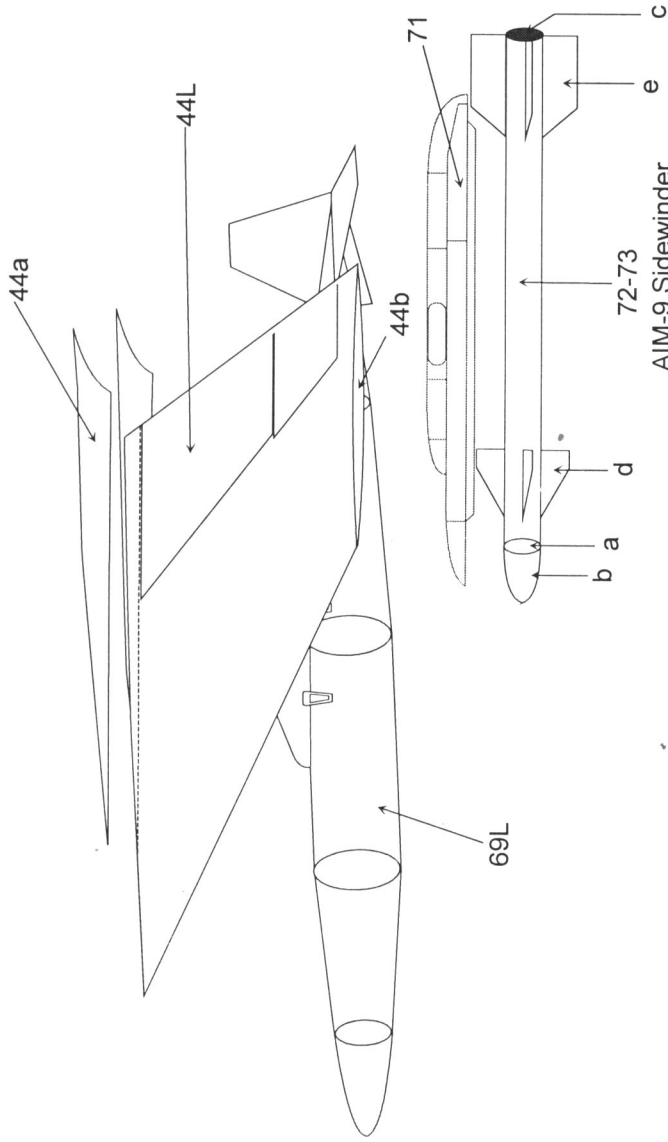

F-104G

STOPIEŃ
TRUDNOŚCI

1

2

3

WYMIARY MODELU

DŁUGOŚĆ 54 cm

ROZPIĘTOŚĆ 25 cm

WYSOKOŚĆ 12 cm

skala 1:33

GPM

NR KAT. **137**

SERIA **„C”**

LOCKHEED F-104G Starfighter

LOCKHEED F-104G Starfighter -10-

LOCKHEED F-104G Starfighter -8-