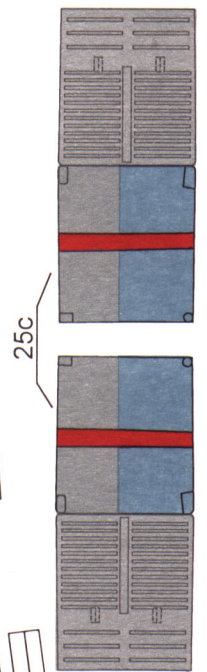

F-104G

STOPIEŃ
TRUDNOŚCI

1

2

3

WYMIARY MODELU

DŁUGOŚĆ 54 cm

ROZPIĘTOŚĆ 25 cm

WYSOKOŚĆ 12 cm

skala 1:33

GPM

NR KAT. **137**

SERIA **„C”**

LOCKHEED F-104G Starfighter

LOCKHEED F-104G Starfighter -10-

LOCKHEED F-104G Starfighter -8-

6 LOCKHEED F-104G Starfighter -1-

LOCKHEED F-104G Starfighter -7-

LOCKHEED F-104G Starfighter -6-