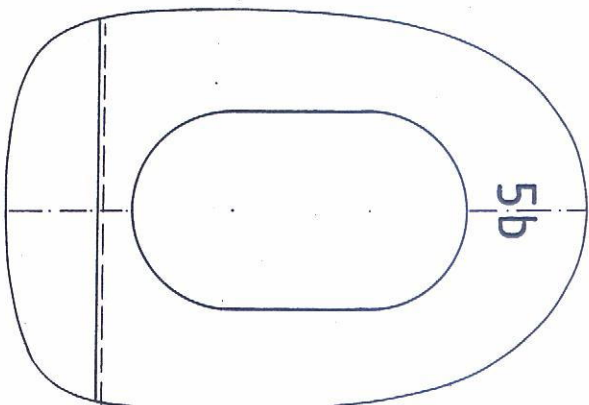

Model kartonowy

1:39

WELLINGTON

2.50

GPM

Nr 69

1

6

37L

35L

31L

36L

33L

32L

34L

17P