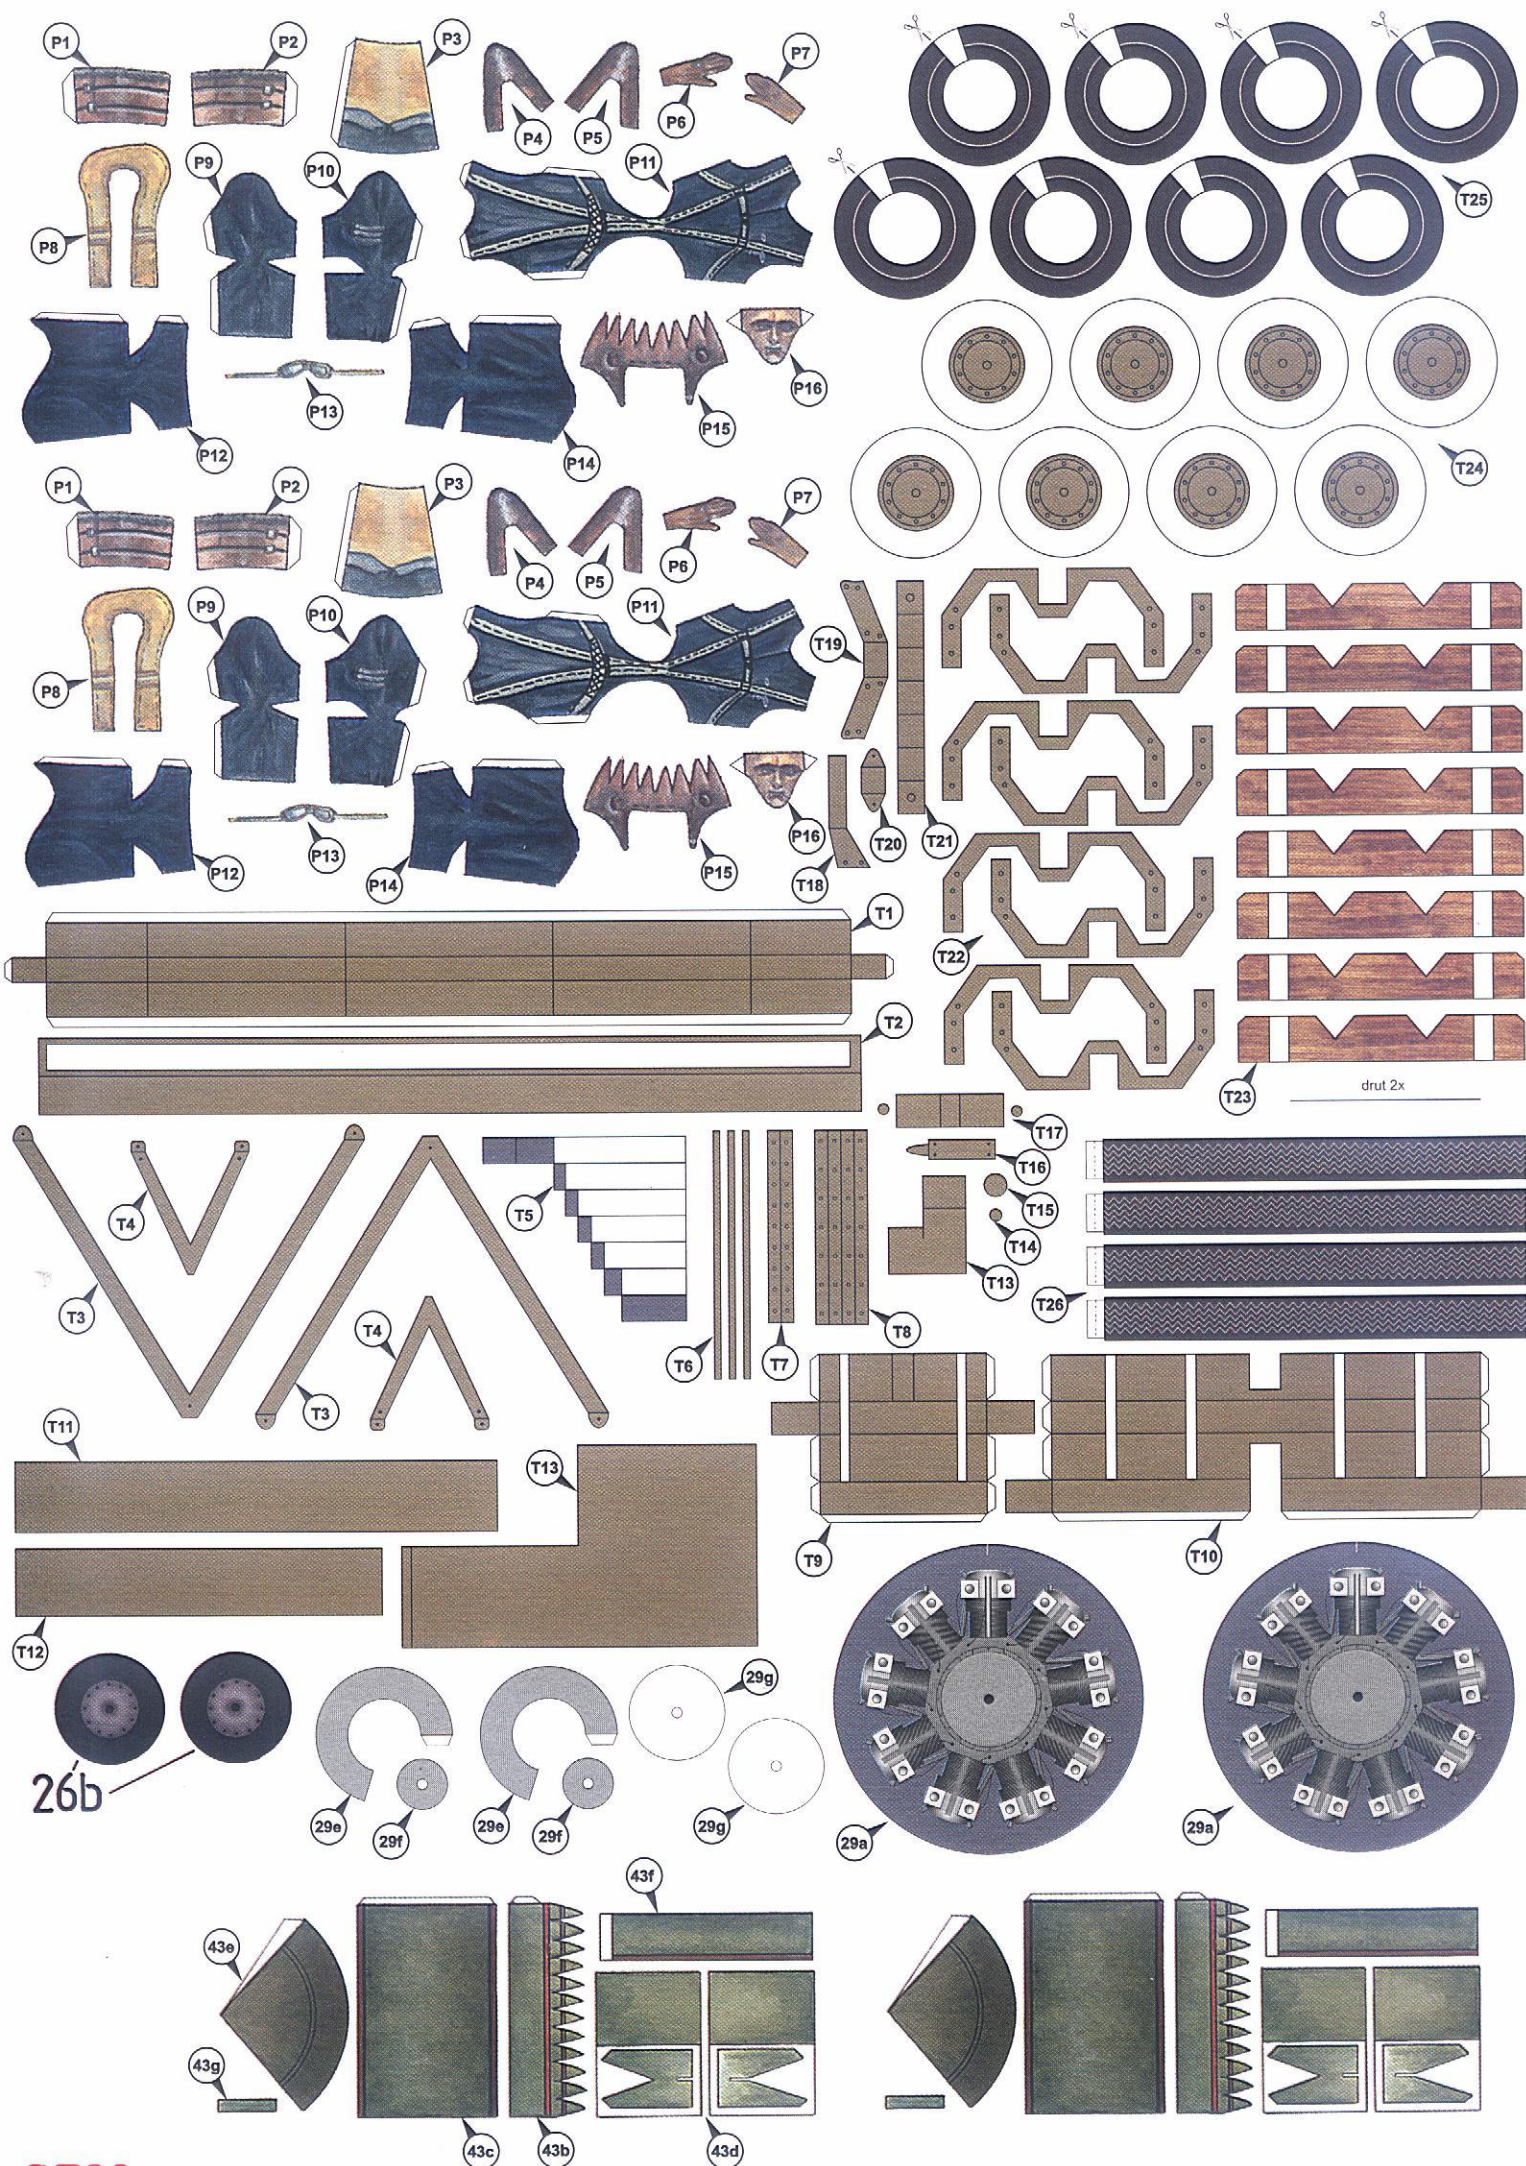

Model kartonowy

1:39

WELLINGTON

2.50

GPM

Nr 69

1

6

13

23

21

22

22a

42b

42b

42a

37L

35L

31L

36L

33L

32L

34L

17P

17P

34L

32L

33L

36L

31L

35L

37L