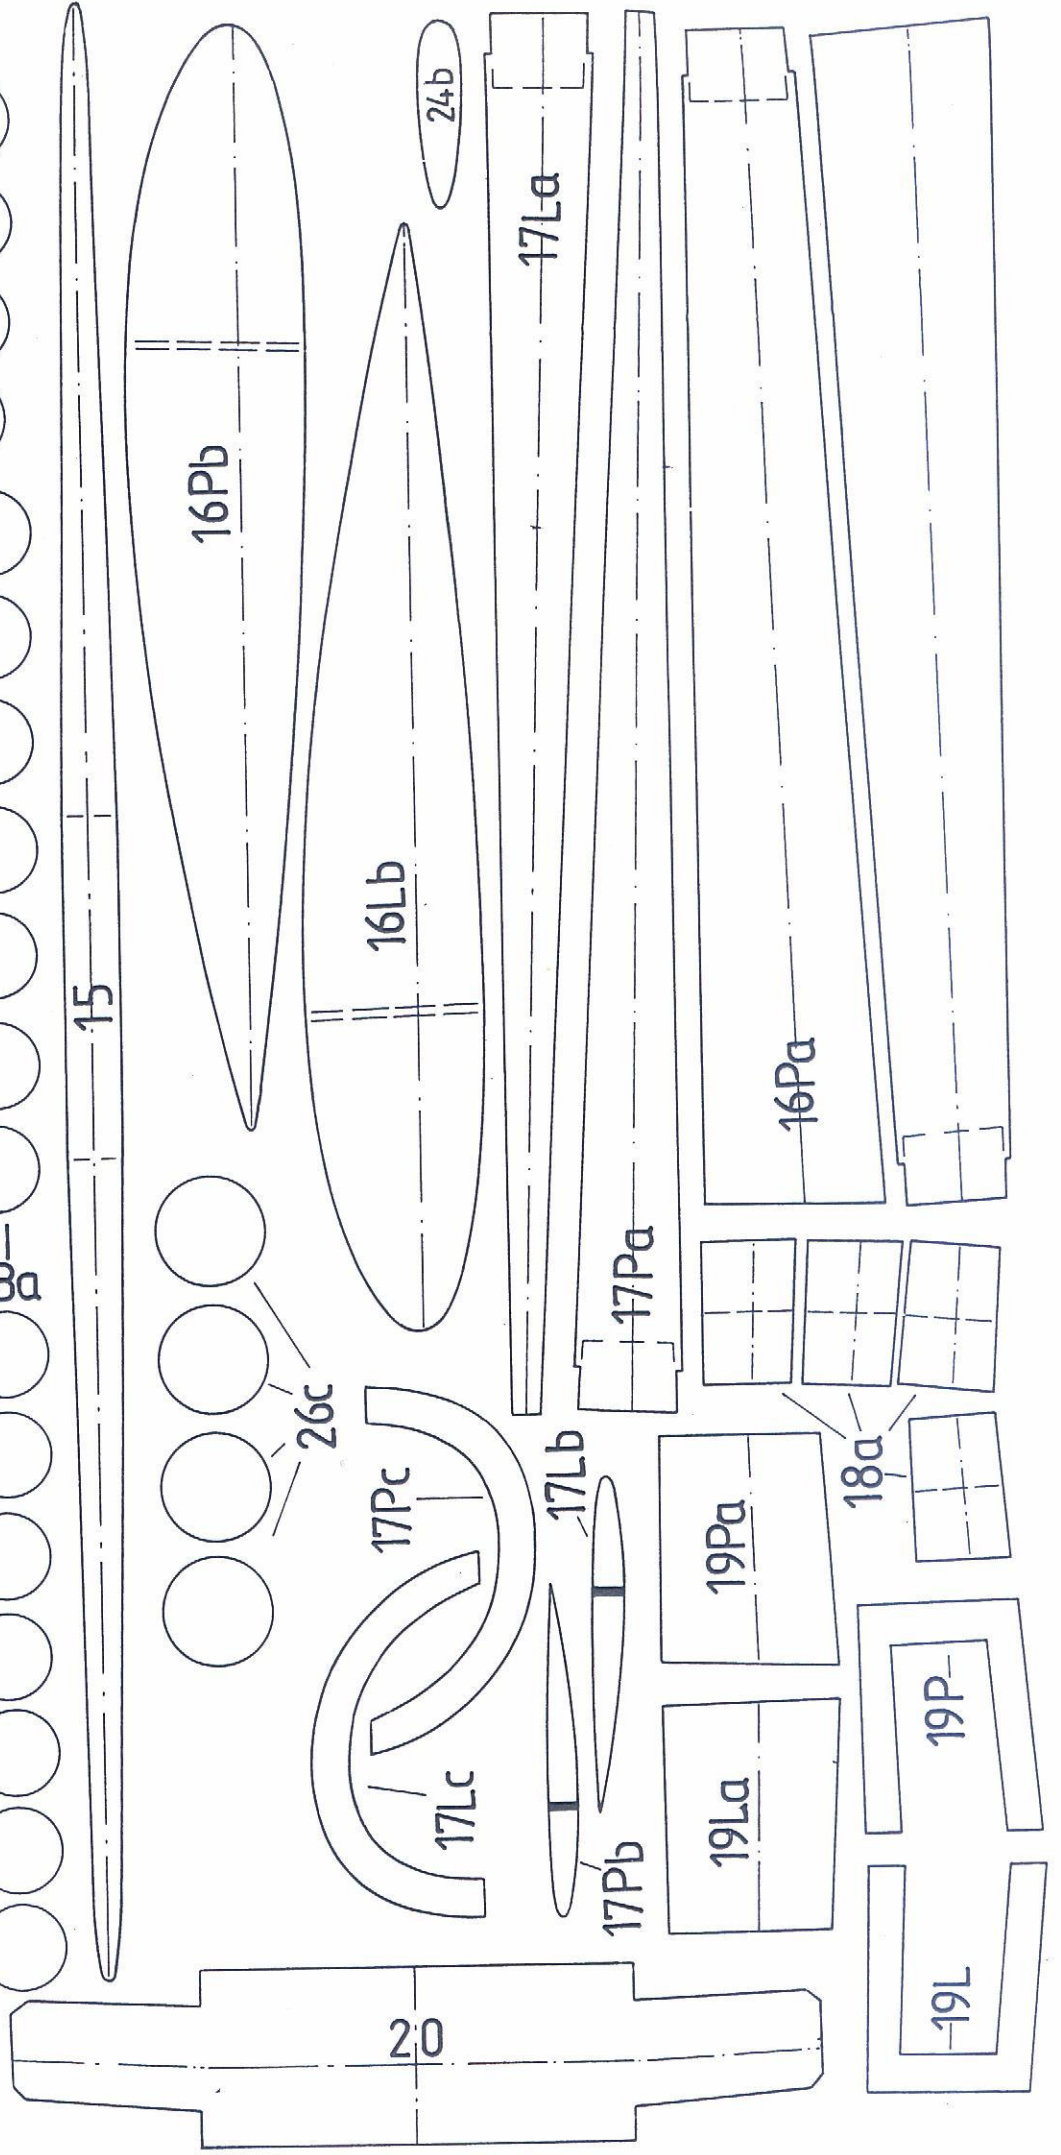

Model kartonowy

1:39

WELLINGTON

2.50

GPM

Nr 69

1

6

13

23

21

22

22a

42b

42b

42a

37L

35L

31L

36L

33L

32L

34L

17P

17P

34L

32L

33L

36L

31L

35L

37L