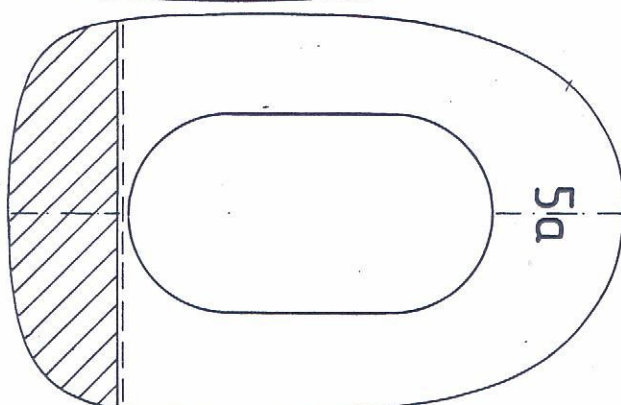

Model kartonowy

1:39

WELLINGTON

2.50

GPM

Nr 69

1

6

37L

35L

31L

36L

33L

32L

34L

17P