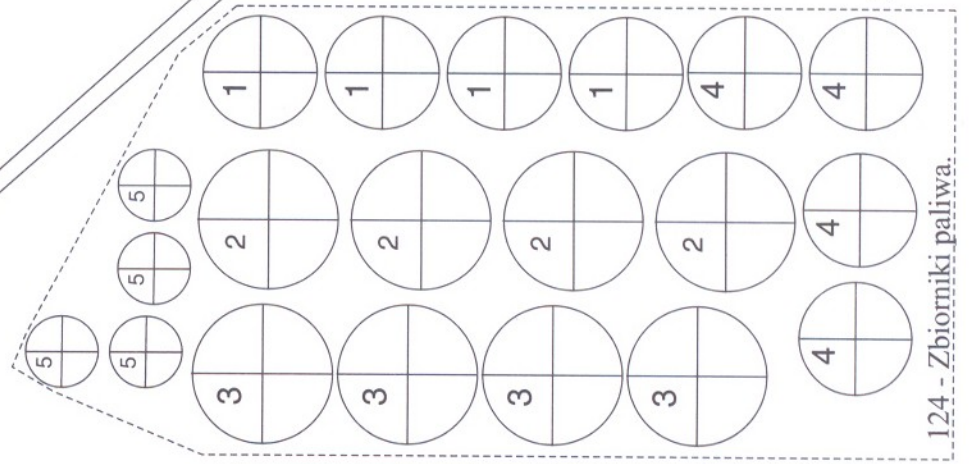

45P

45L

55P

dźwigar prawy

14

55L

dźwigar lewy

GPM
INTRUDER