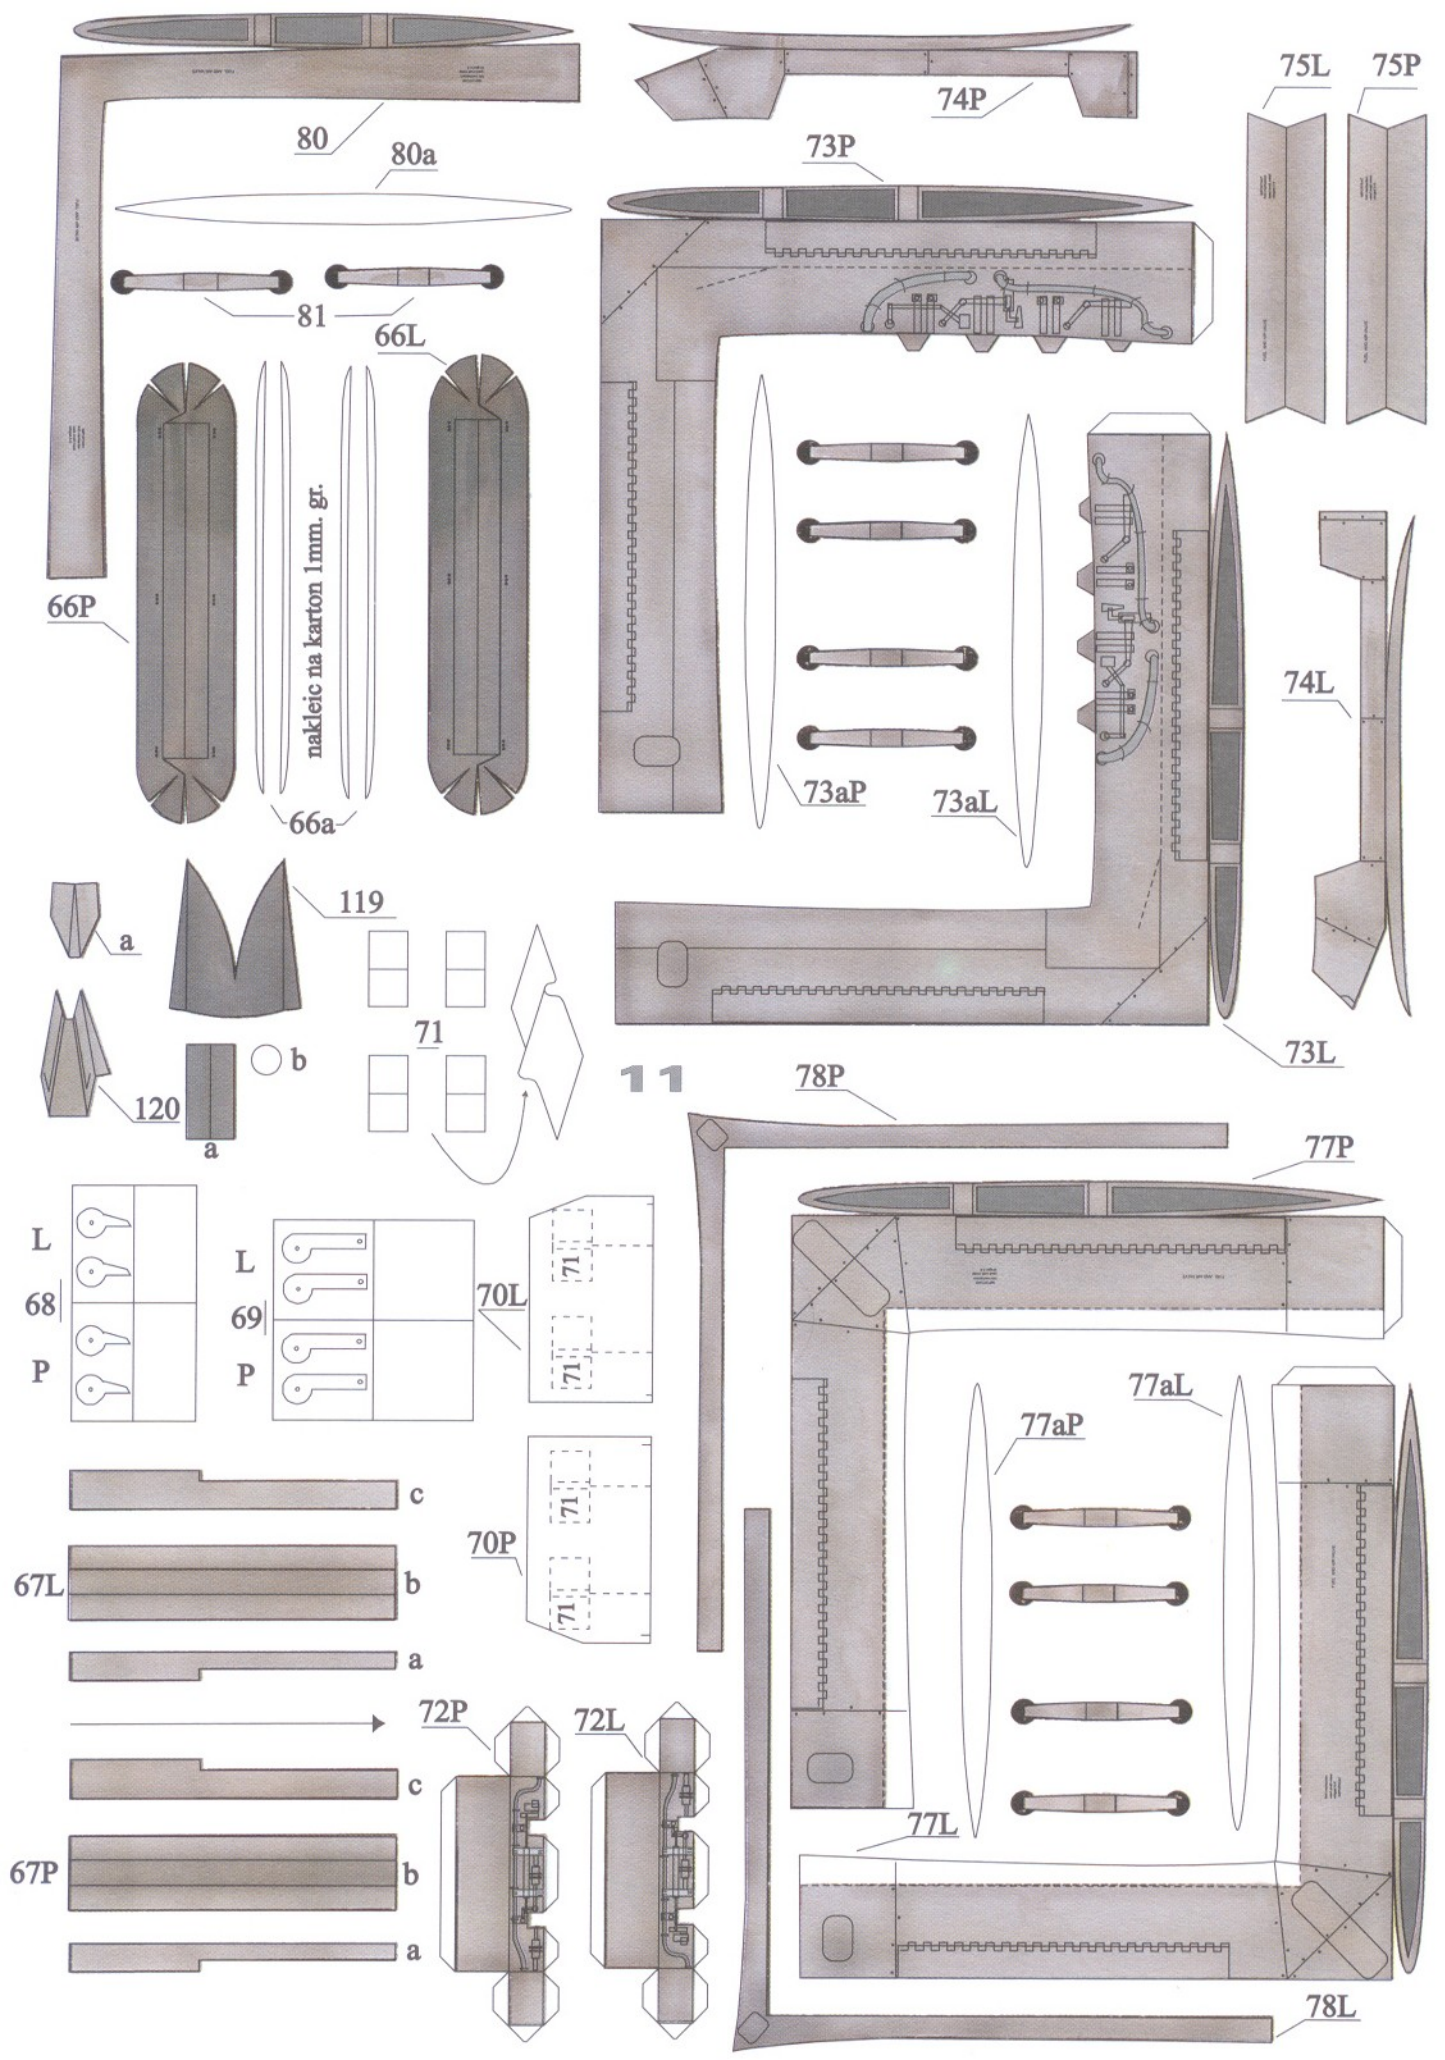

5L

3

0

2

1

3

107B

107A

45P

45L

55P

dźwigar prawy

14

55L

dźwigar lewy

GPM
INTRUDER