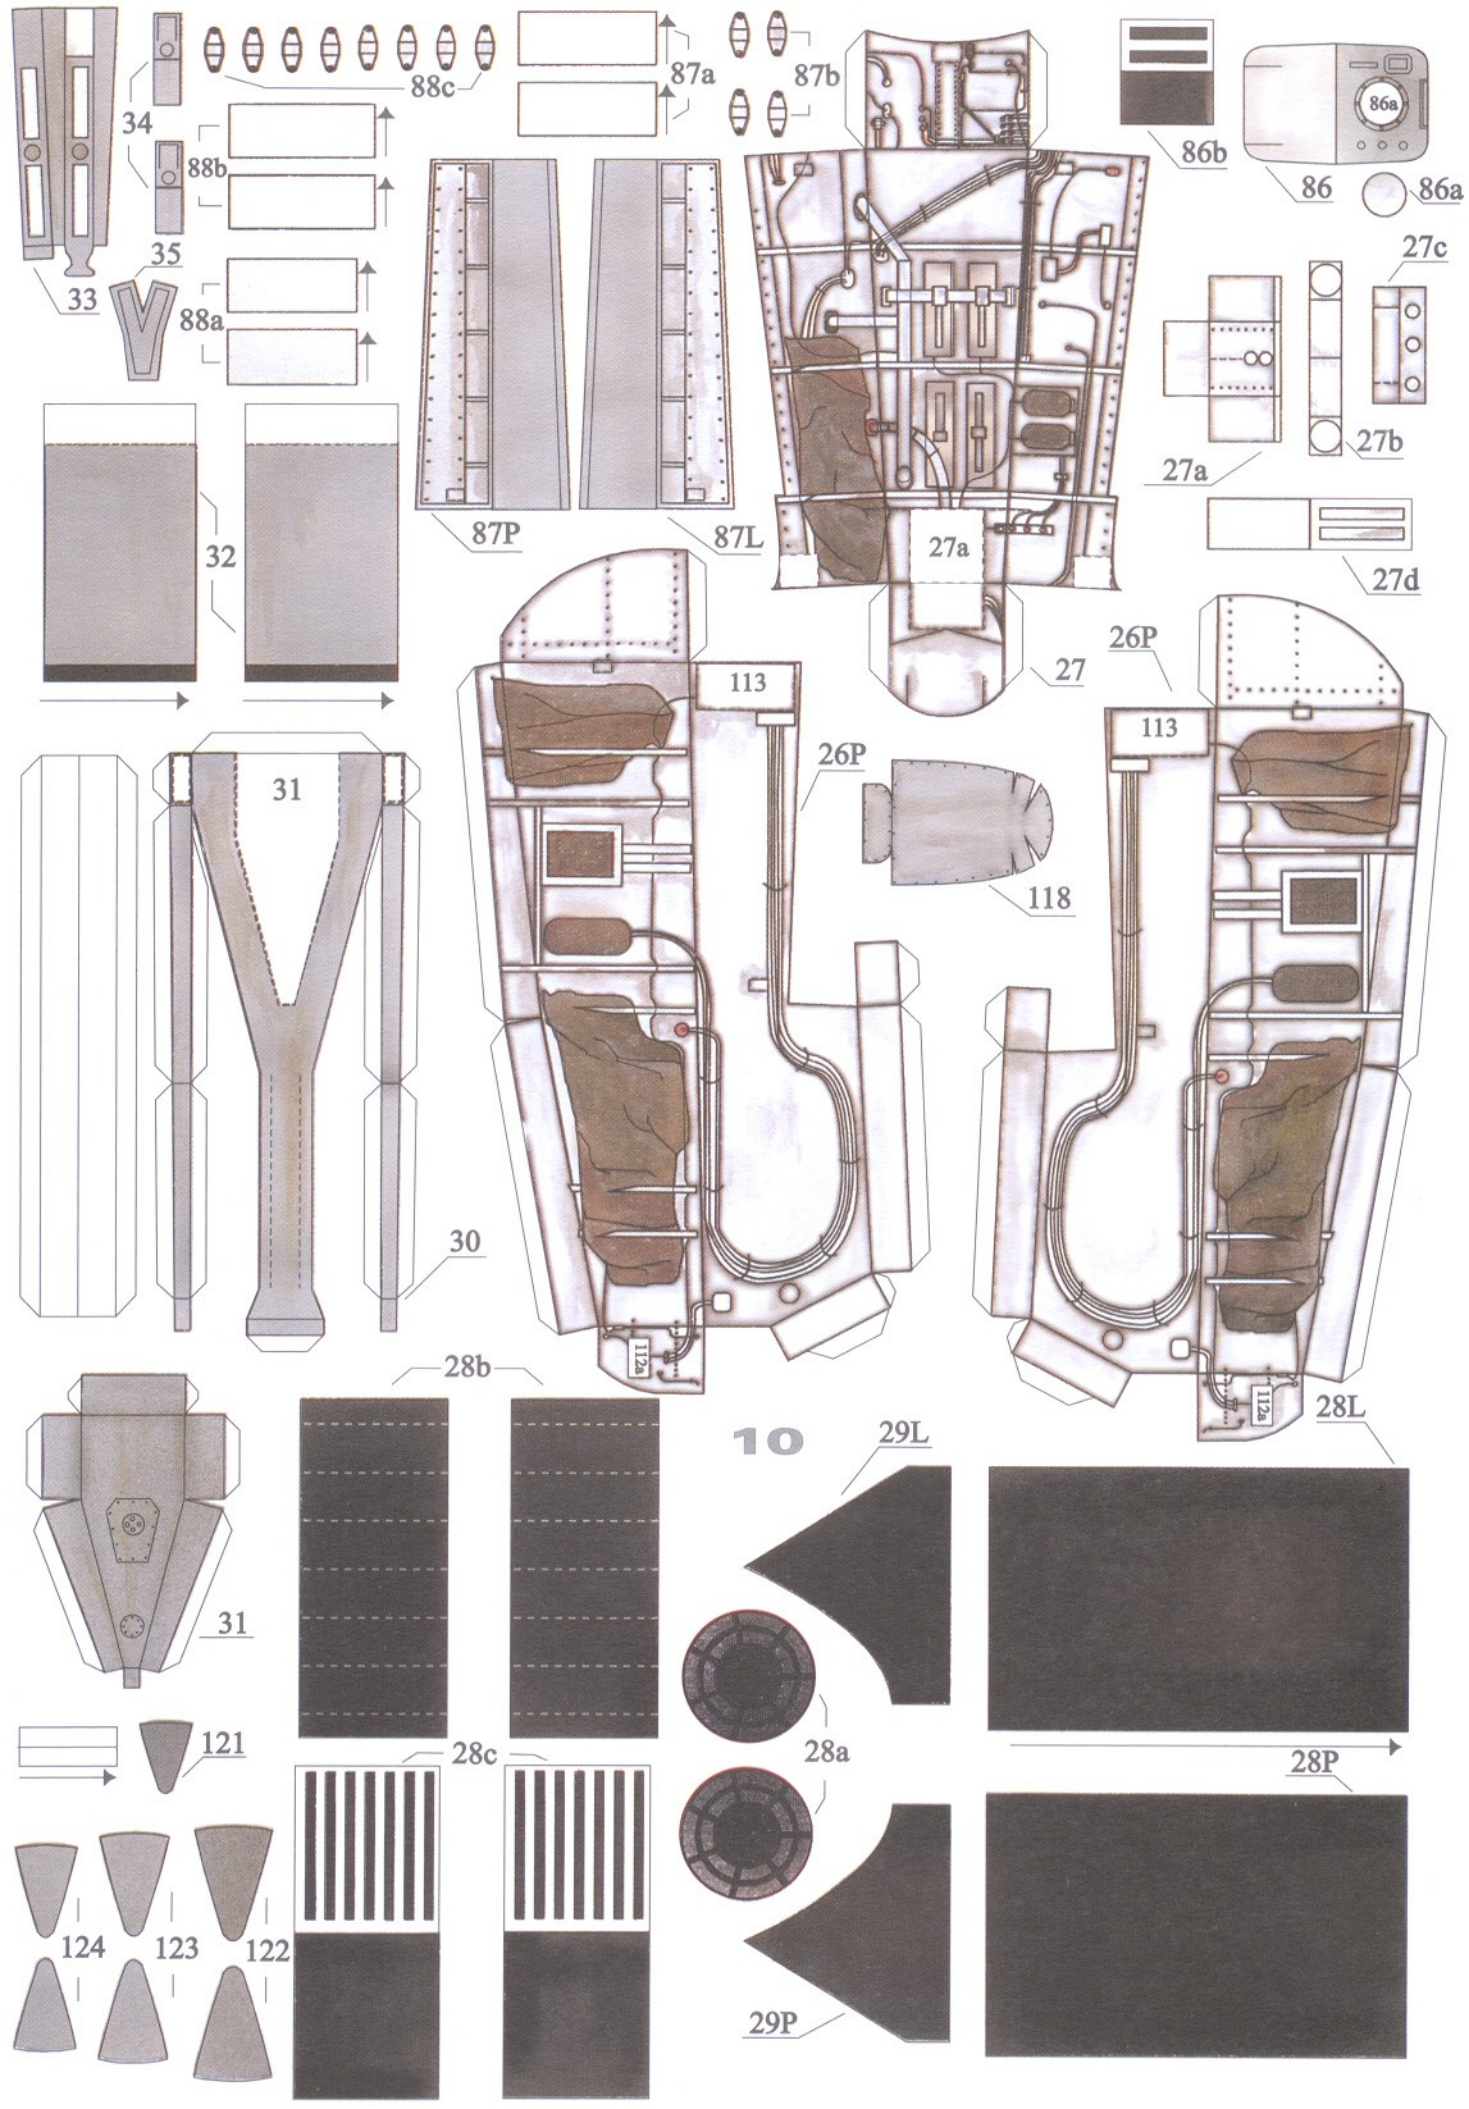

5L

3

0

2

1

3

107B

107A

45P

45L

55P

dźwigar prawy

14

55L

dźwigar lewy

GPM
INTRUDER