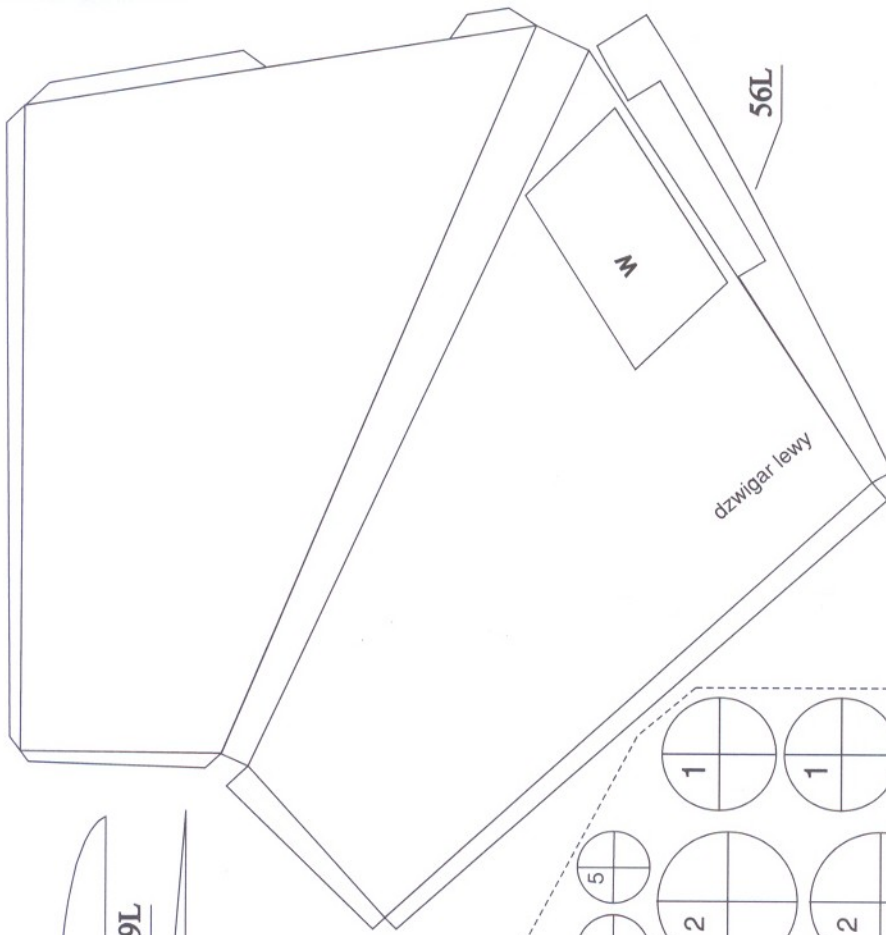

45P

45L

55P

dźwigar prawy

14

55L

dźwigar lewy

GPM
INTRUDER