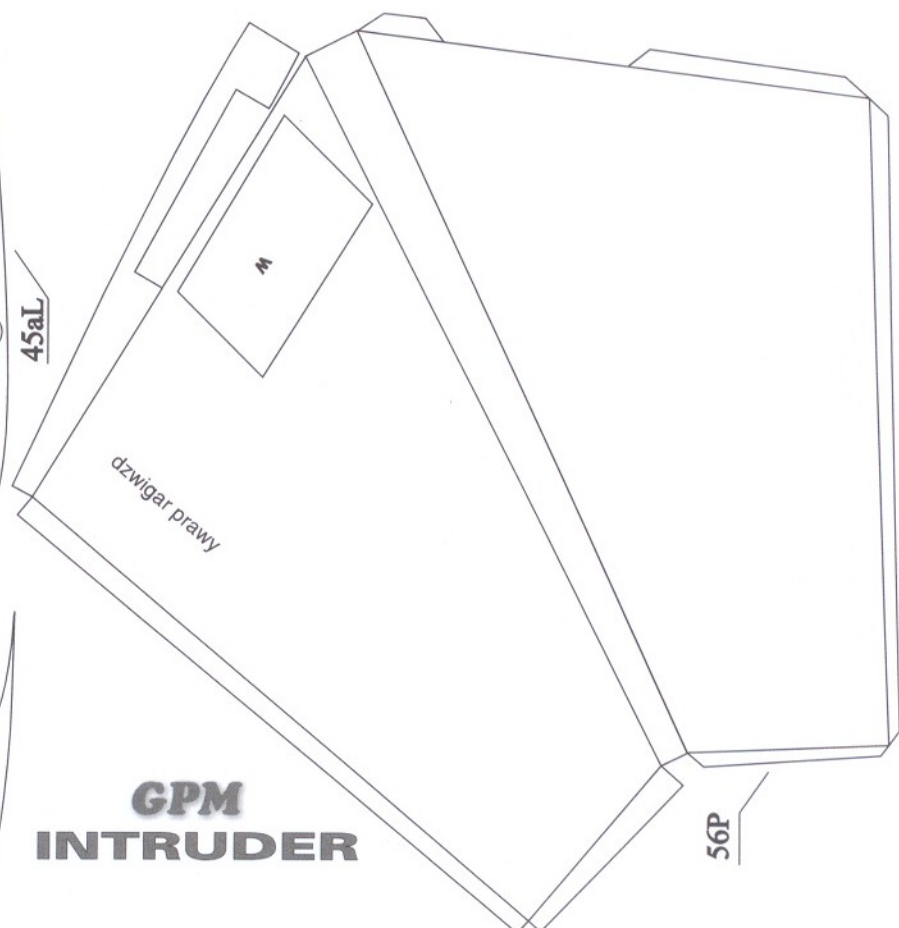

45P

45L

55P

dźwigar prawy

14

55L

dźwigar lewy

GPM
INTRUDER

INTRUDER

GPM

nie wycinać dla wersji
ze schowanym podwoziem