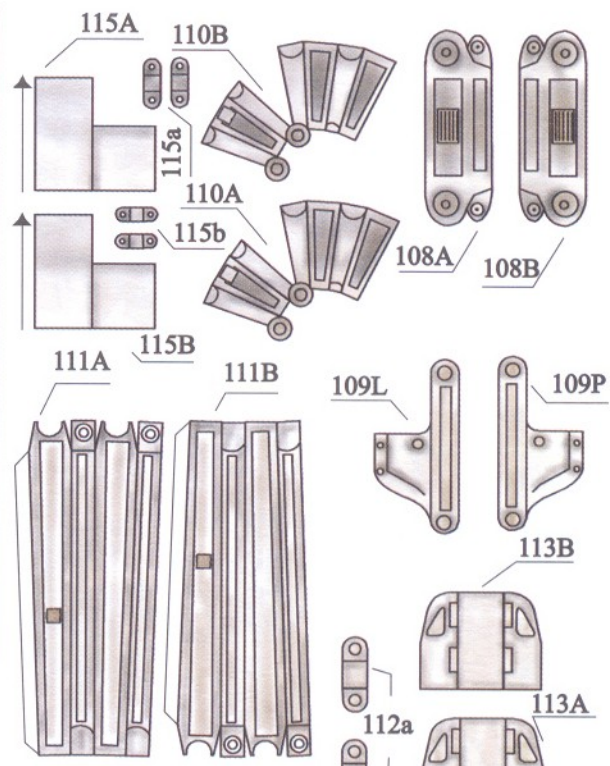

5L

3

0

2

1

3

107B

107A

45P

45L

55P

dźwigar prawy

14

55L

dźwigar lewy

GPM
INTRUDER