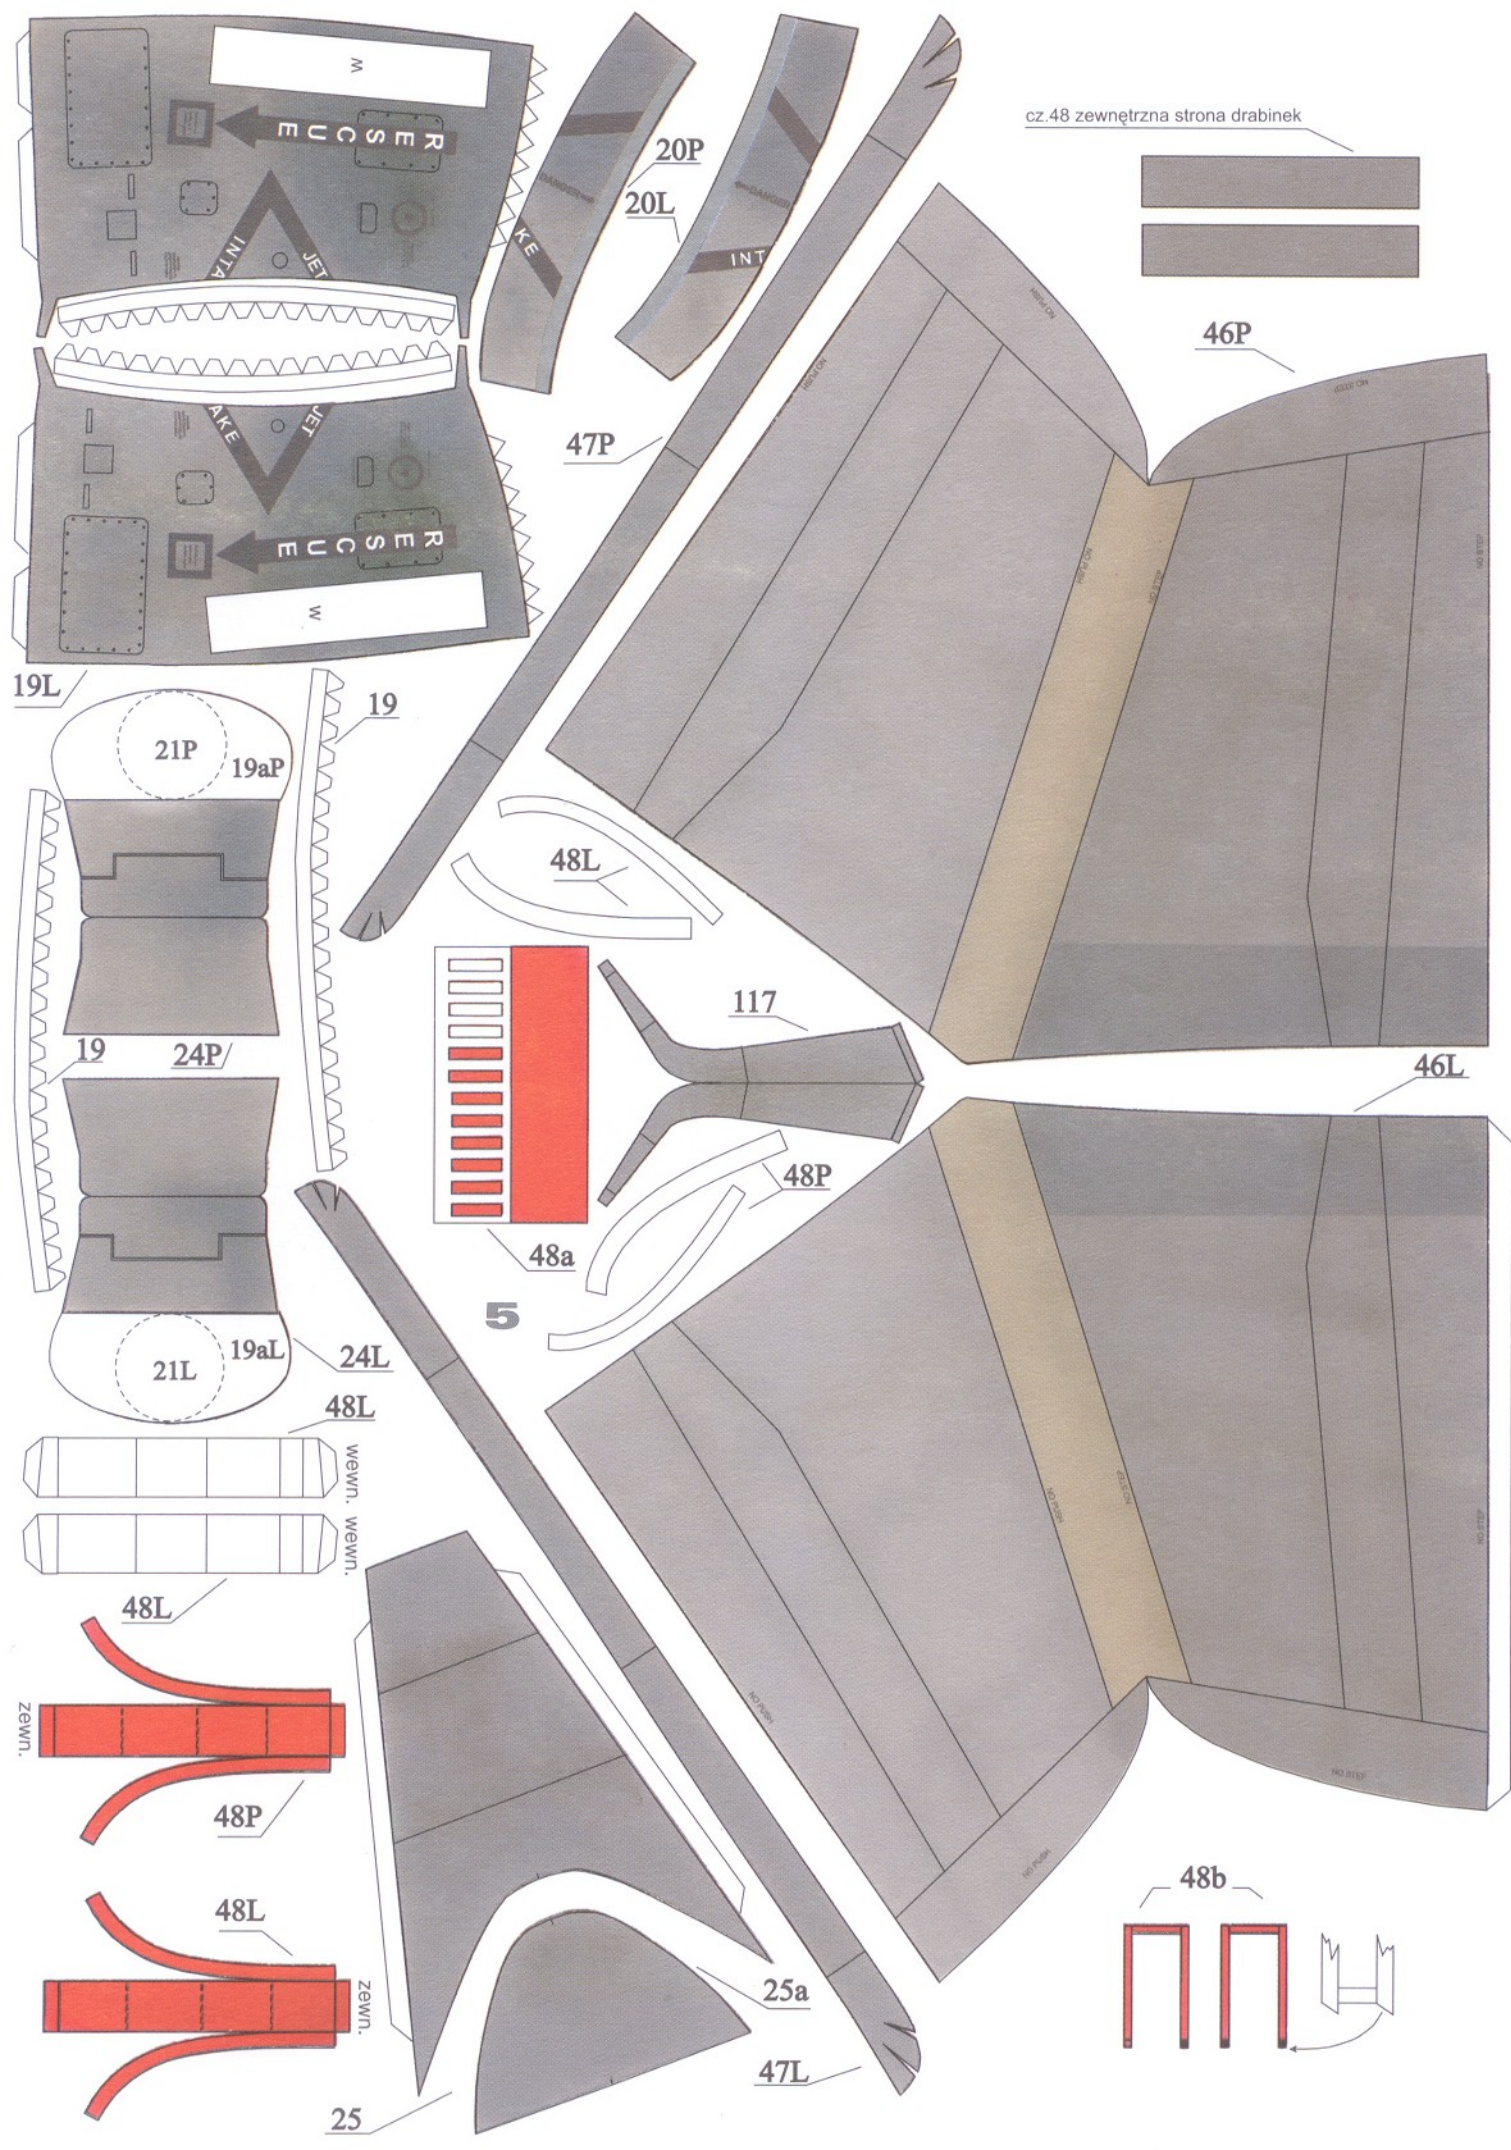

124 - Zbiorniki paliwa.

501

4

109

LION DART EMBLEM

18

5P

5

5L

3

0

2

1

3

107B

107A

45P

45L

55P

dźwigar prawy

14

55L

dźwigar lewy

GPM
INTRUDER