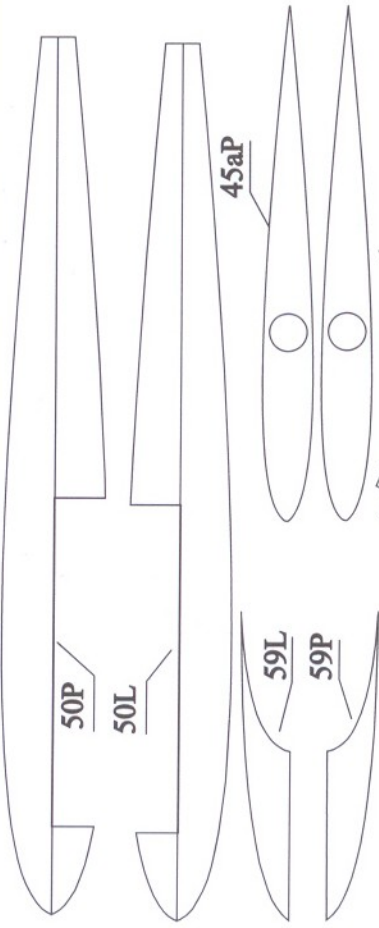

45P

45L

55P

dźwigar prawy

14

55L

dźwigar lewy

GPM
INTRUDER

INTRUDER

GPM

nie wycinać dla wersji
ze schowanym podwoziem