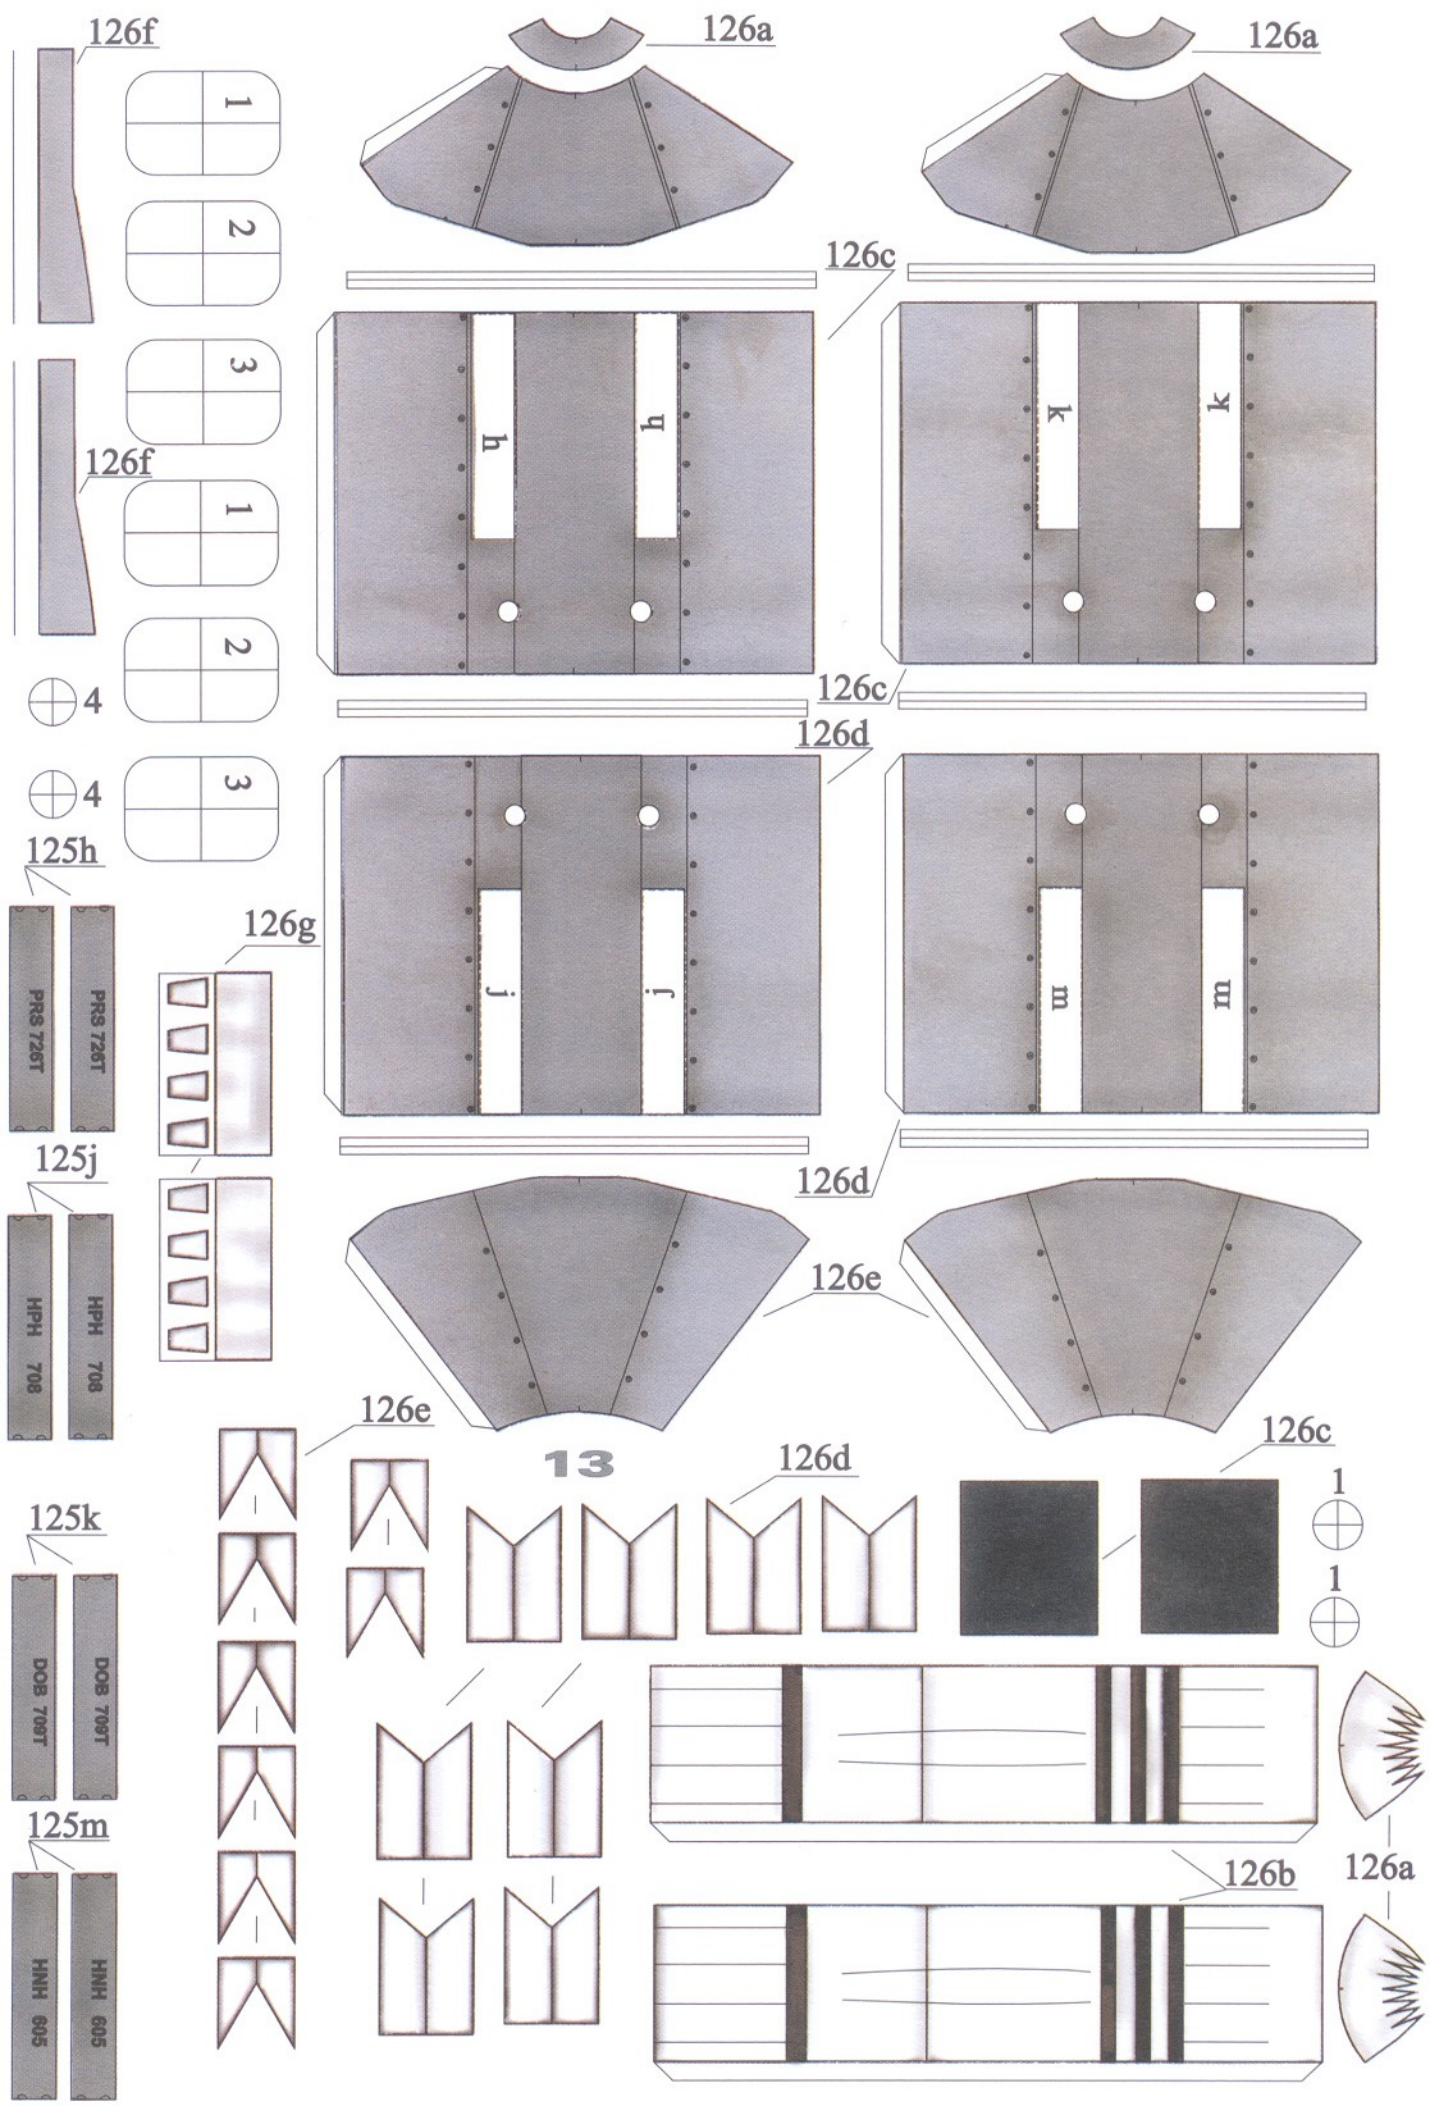

5L

3

0

2

1

3

107B

107A

45P

45L

55P

dźwigar prawy

14

55L

dźwigar lewy

GPM
INTRUDER