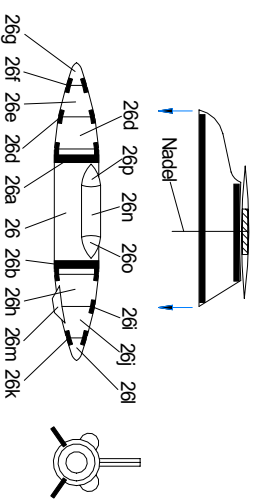

Aussenbewaffnung

Flaren- und Alufolienwerfer BOZ-101

Bombenbehälter MW-1

Elektronikbehälter Sky-Shadow

Zusatztank

Lenkwaffe