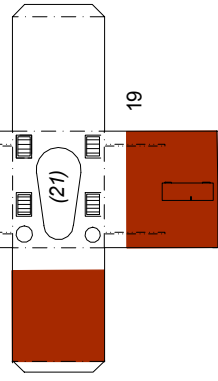

23

21

20

21b

40

13

12

33

36

37

19

31

34b

34a

34

34a

34a

38

39

17d

17c

Wilhelmshavener Modellbaubogen

2 Bogen und Bauanleitung / 2 Sheets and Building Instruction

Tugboat / Schlepper from 1937

Maßstab/Scale: 1:250
 von KampenDesign
 Verlag KG, D-26382 Wilhelmshaven
 Made in Germany