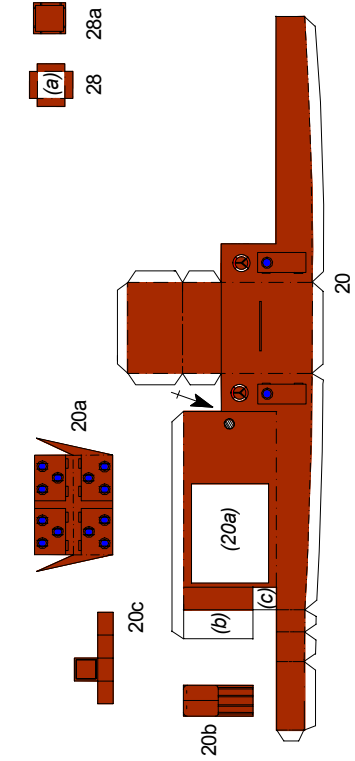

23

21

20

21b

40

13

12

33

36

37

19

31

34b

34a

34

34a

34a

38

39

17d

17c

Wilhelmshavener Modellbaubogen

2 Bogen und Bauanleitung / 2 Sheets and Building Instruction

Tugboat / Schlepper from 1937

Maßstab/Scale: 1:250
 von KampenDesign
 Verlag KG, D-26382 Wilhelmshaven
 Made in Germany