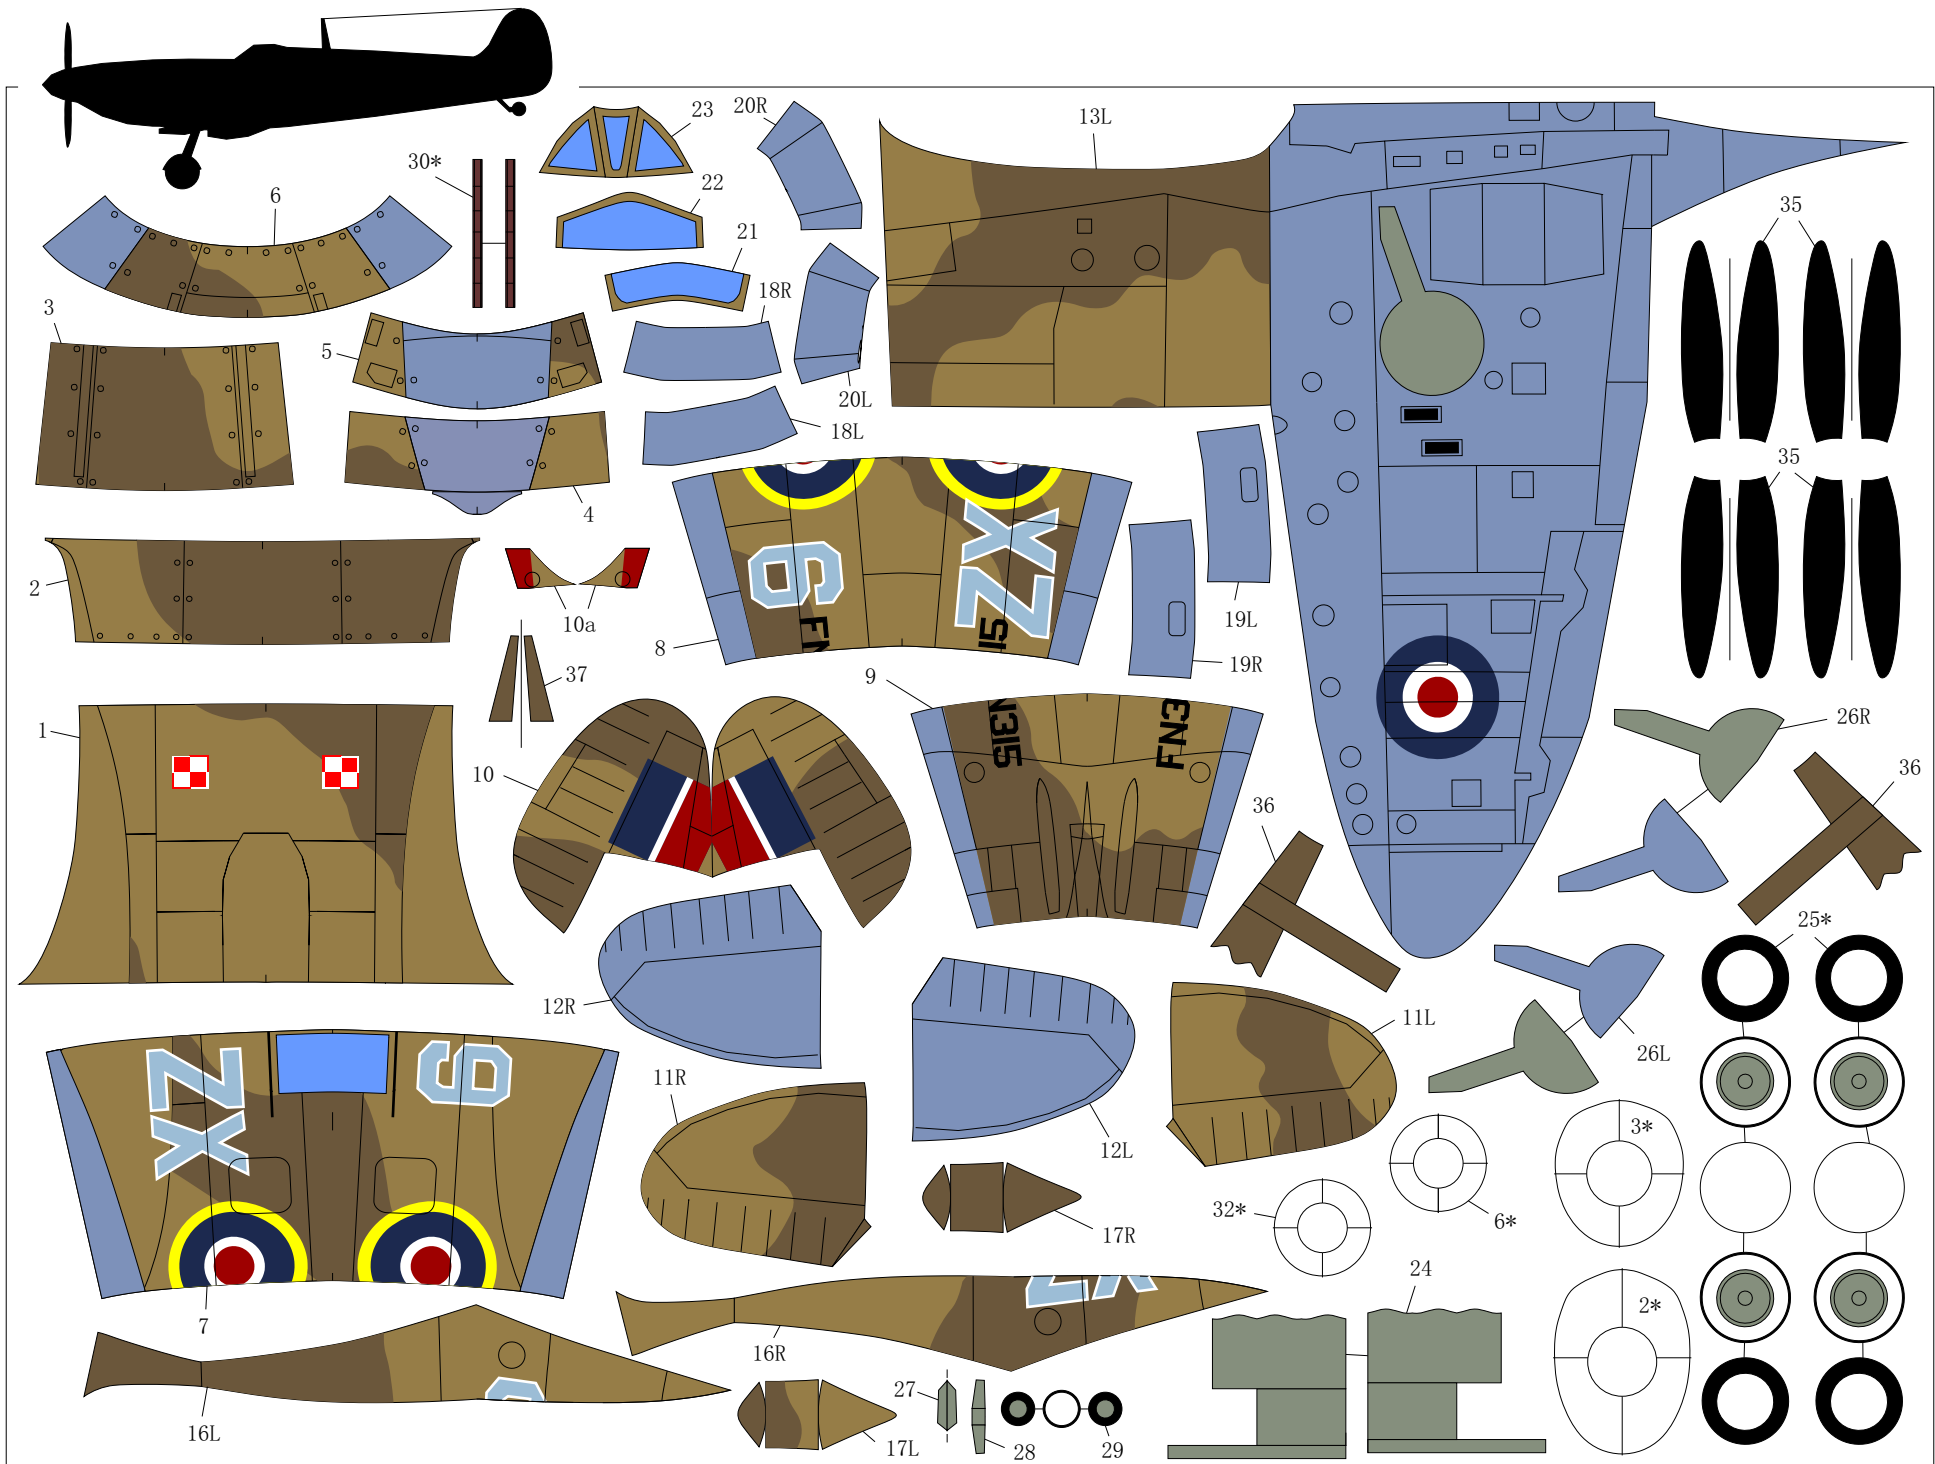

- Skalski's Circus's Scheme
- Easy But Beautiful
- FREE Issue

## Supermarine Spitfire Mk.IXc

Scale 1/48

14L

15L

13R

15R

8a\*

7a\*

(13R)

34

33

32

32

33

34

14R

7b\*

13La\*

31

(13L)