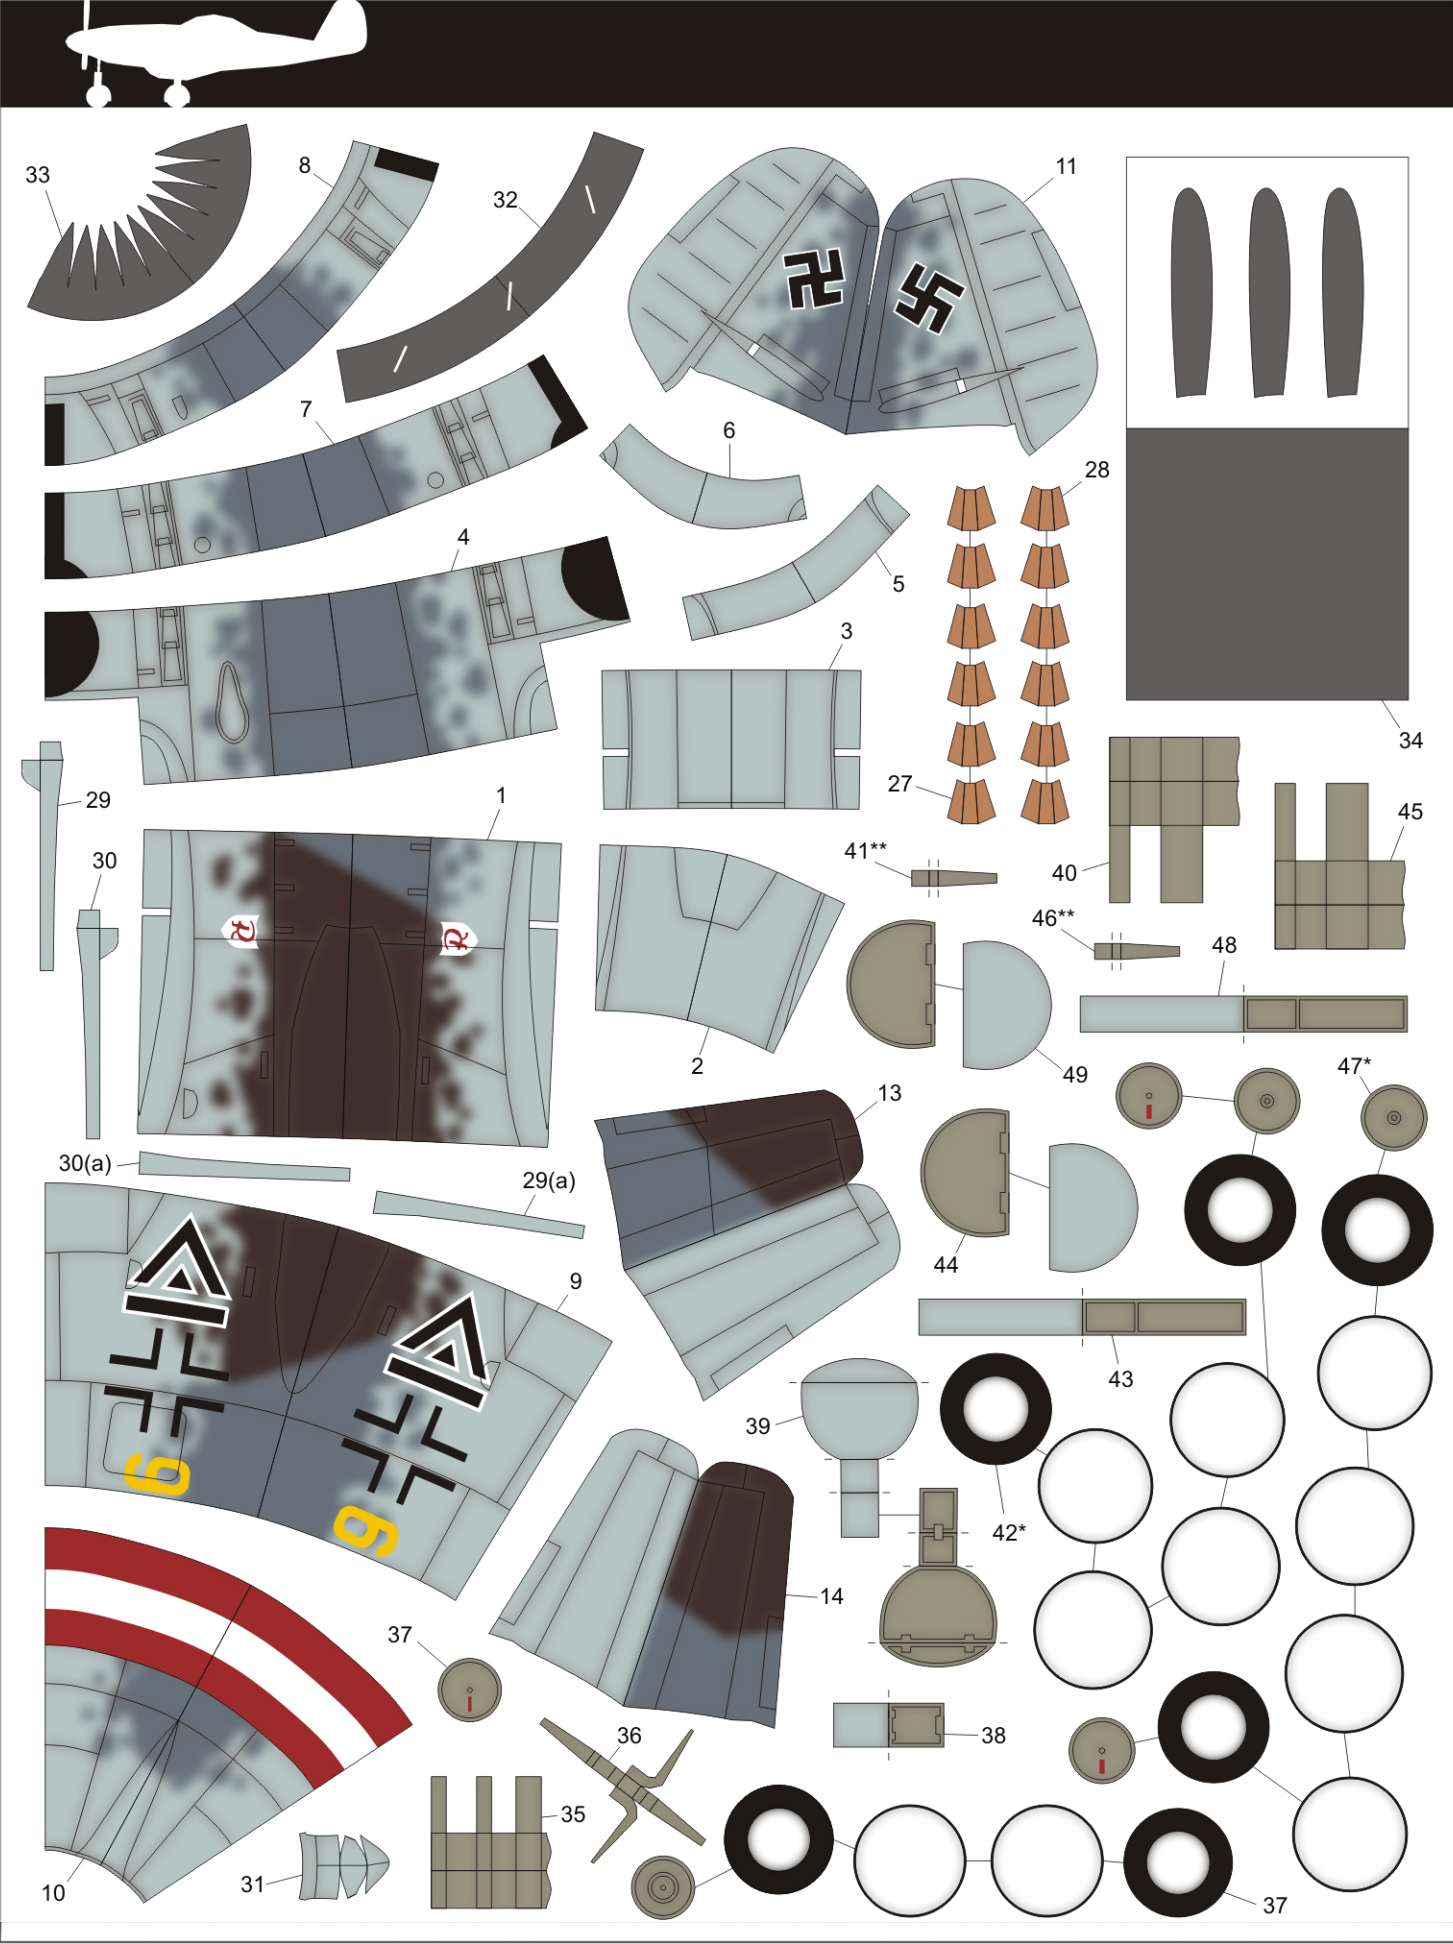

THAI PAPERWORK

★★★★★

1/48
Scale

X-birds series 10

Messerschmitt Me-309

(E)

(D)