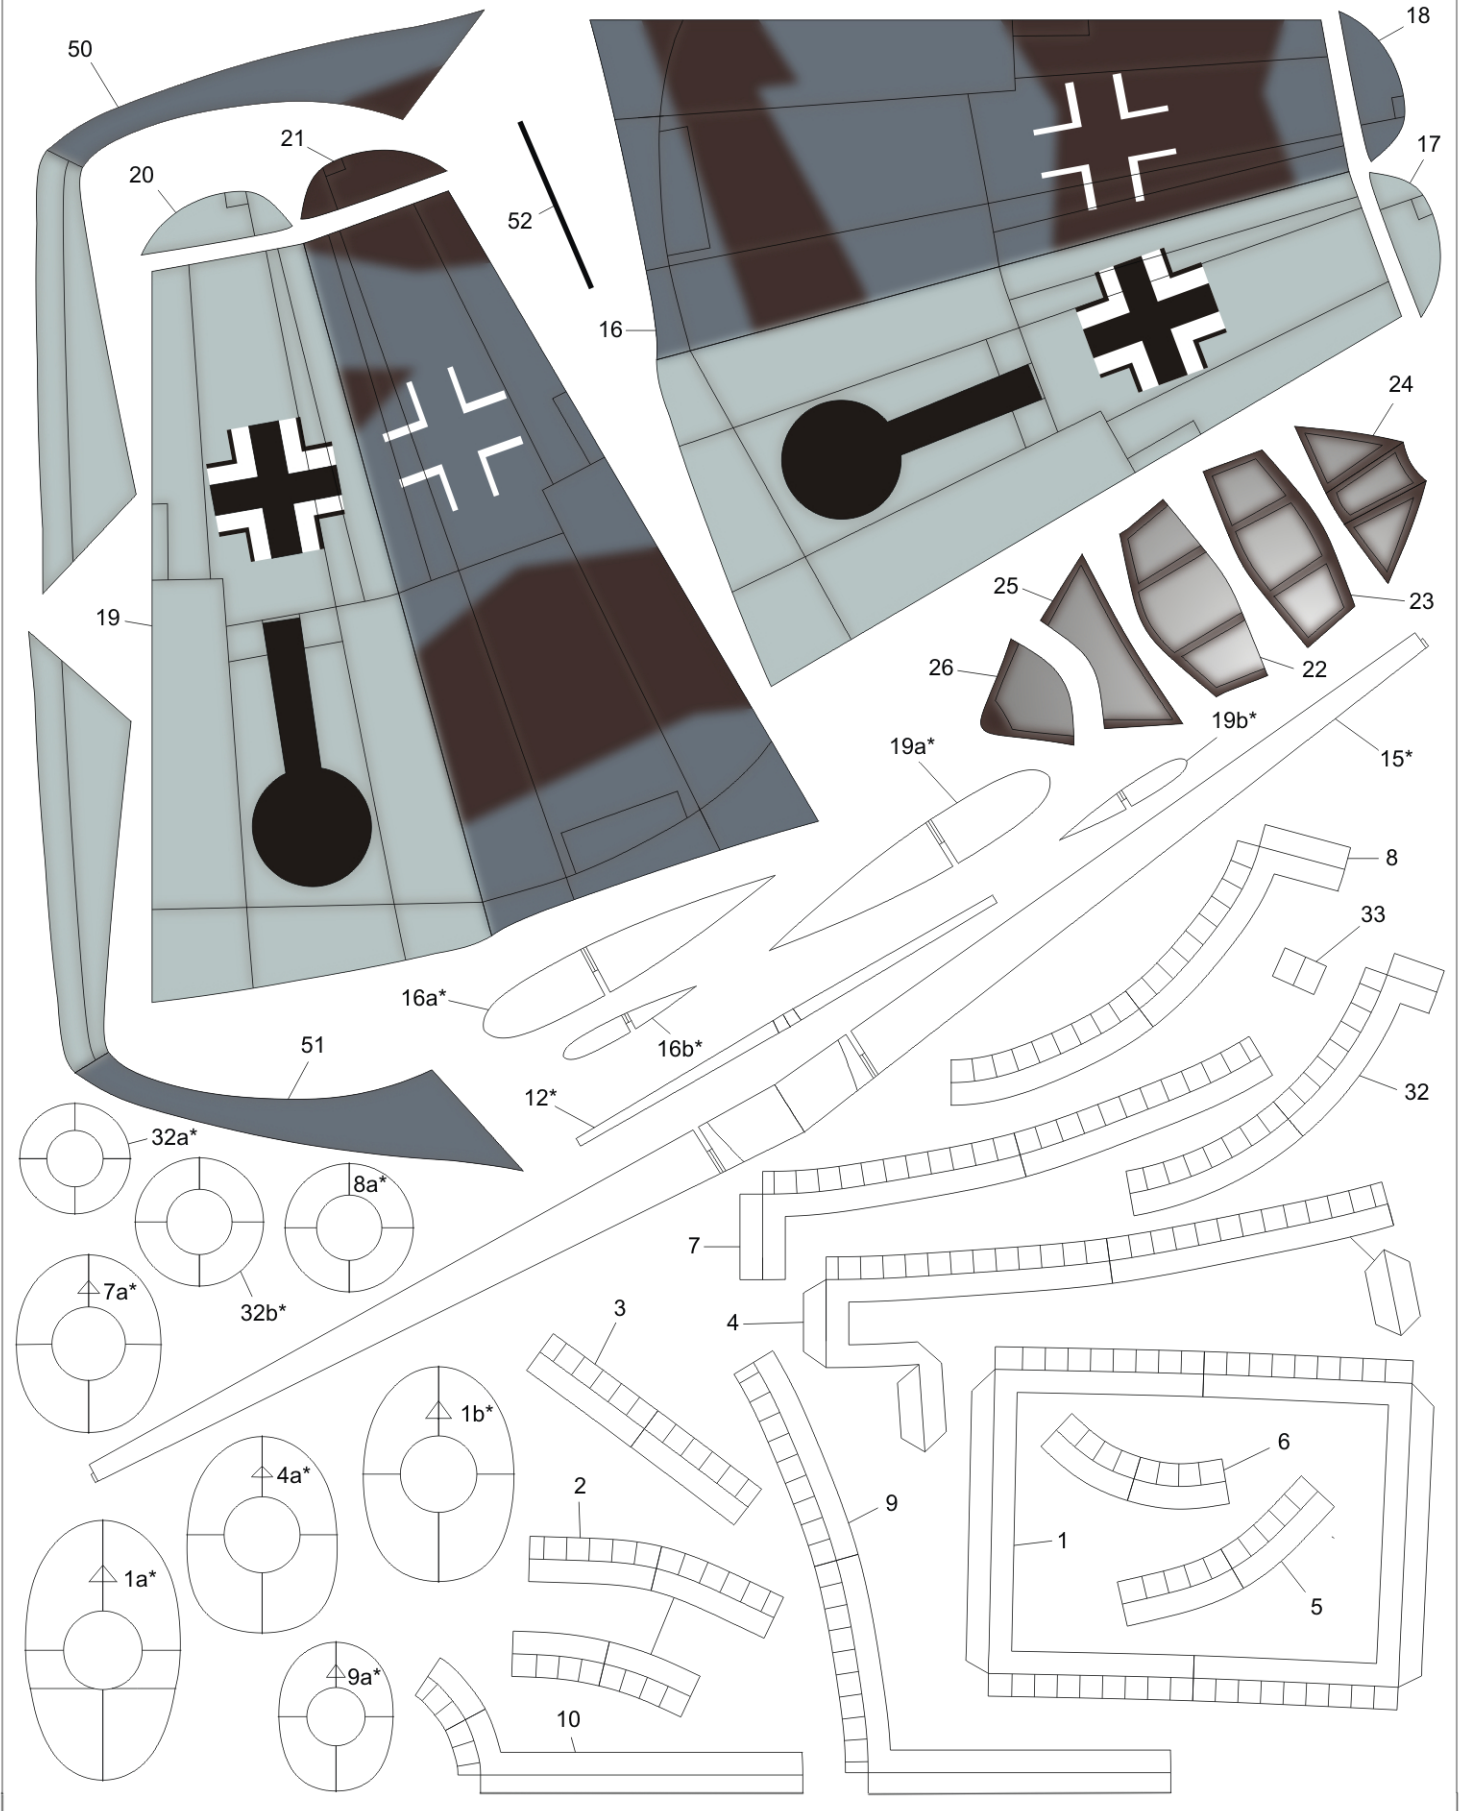

THAI PAPERWORK

★★★★★

1/48
Scale

X-birds series 10

Messerschmitt Me-309

(E)

(D)