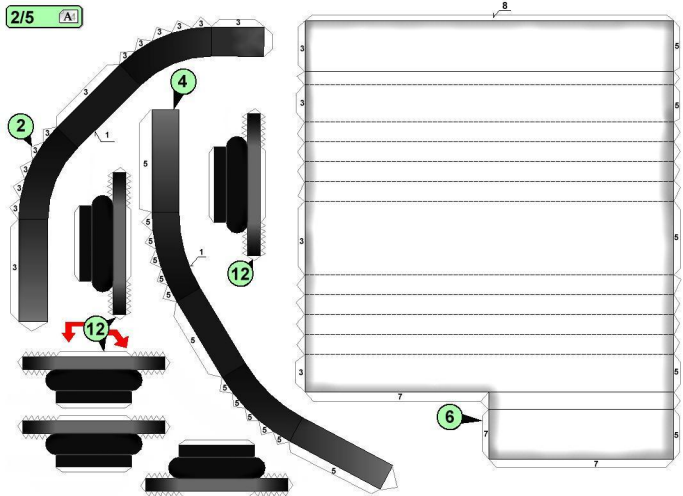

Podsestava se zeleně označenými díly Subconfiguration with green marked parts

Díly pro M41-A Pulzní Pušku
Parts for M41-A Pulse Rifle

created by Jan Růkr ©3/2003
<http://aliens.humlak.cz>
jan.rukr@seznam.cz

Značka listu papíru formátu A4 se zeleně označenými díly.

Sign of A4 format paper sheet with green marked parts.

1/5 [A]

9.

13