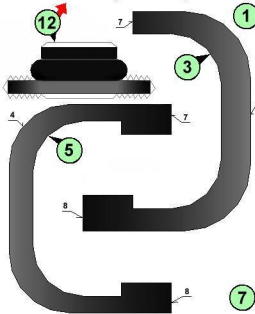

Podsestava se zeleně označenými díly Subconfiguration with green marked parts

Díly pro M41-A Pulzní Pušku
Parts for M41-A Pulse Rifle

created by Jan Růkr ©3/2003
<http://aliens.humlak.cz>
jan.rukr@seznam.cz

Značka listu papíru formátu A4 se zeleně označenými díly.

Sign of A4 format paper sheet with green marked parts.

1/5 [A]

9.

13