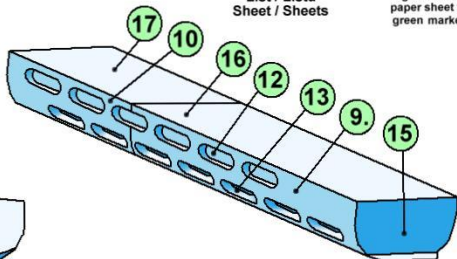

Podsestava se zeleně označenými díly Subconfiguration with green marked parts

Díly pro M41-A Pulzní Pušku
Parts for M41-A Pulse Rifle

created by Jan Růkr ©3/2003
<http://aliens.humlak.cz>
jan.rukr@seznam.cz

Značka listu papíru formátu A4 se zeleně označenými díly.

Sign of A4 format paper sheet with green marked parts.

1/5 [A]

9.

13