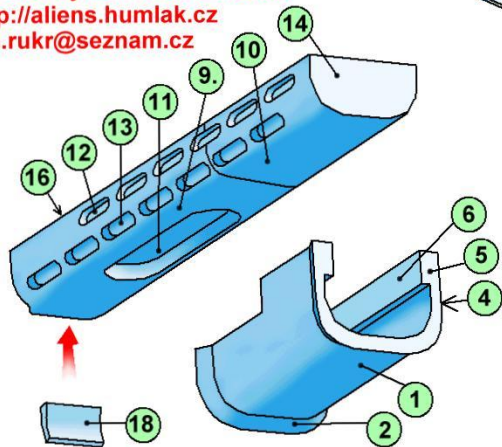

Podsestava se zeleně označenými díly Subconfiguration with green marked parts

Díly pro M41-A Pulzní Pušku
Parts for M41-A Pulse Rifle

created by Jan Růkr ©3/2003
<http://aliens.humlak.cz>
jan.rukr@seznam.cz