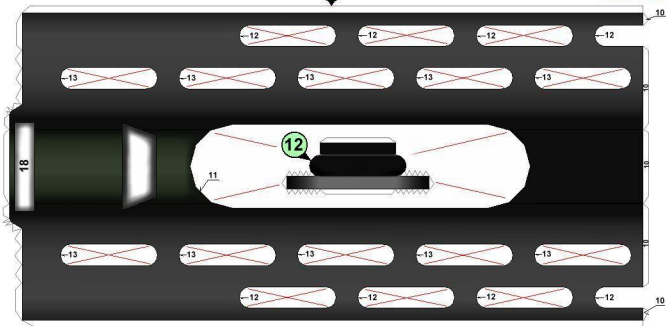

Značka listu papíru formátu A4 se zeleně označenými díly.

Sign of A4 format paper sheet with green marked parts.

1/5 [A]

9.

13