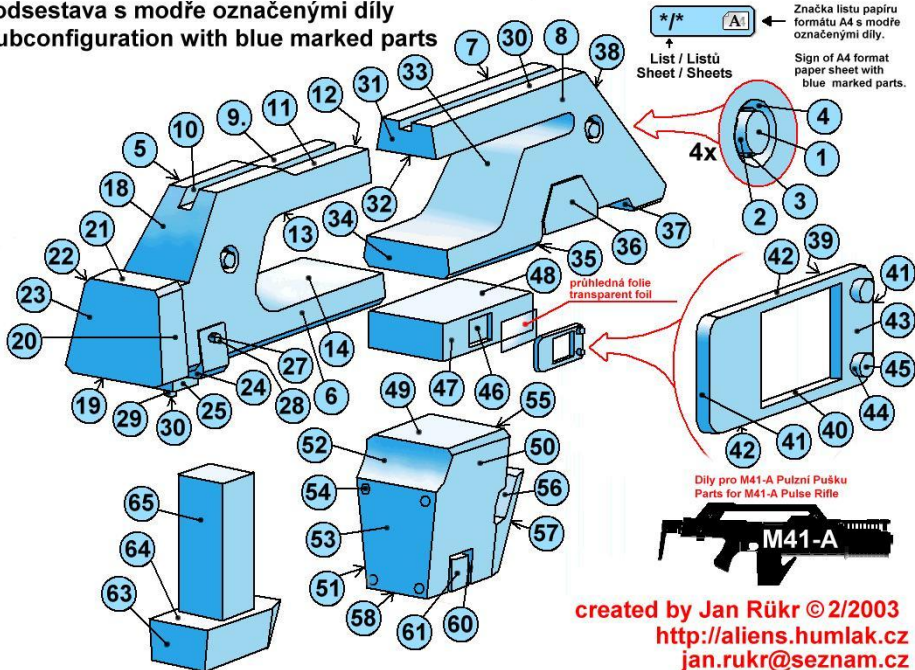

# Podsestava s modře označenými díly

## Subconfiguration with blue marked parts

created by Jan Růkr © 2/2003  
<http://aliens.humlak.cz>  
[jan.rukr@seznam.cz](mailto:jan.rukr@seznam.cz)

Dily pro M41-A Pulzní Pušku  
Parts for M41-A Pulse Rifle