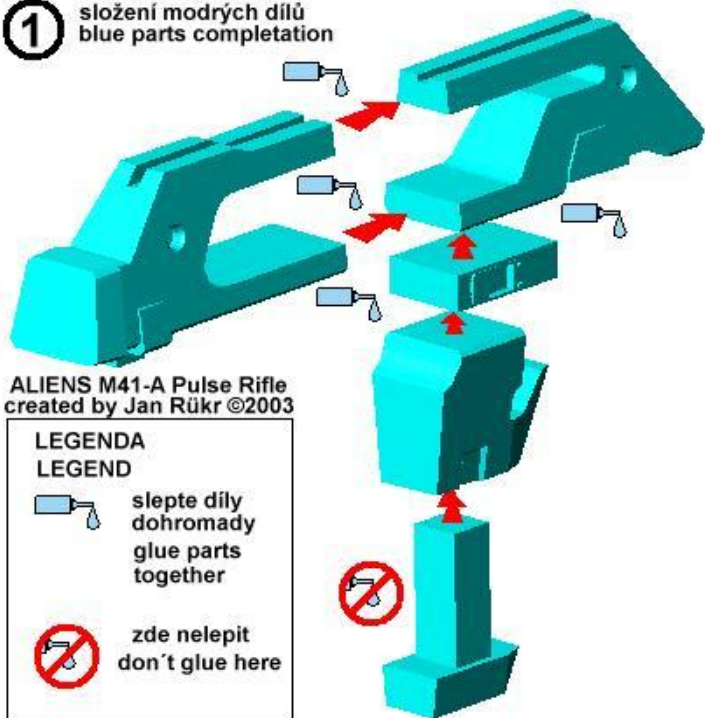

1 složení modrých dílů
blue parts completion

2

přidání žlutých dílů
adding yellow parts

3

přidání růžových dílů
adding pink parts

4

přidání zelených dílů
adding green parts

5

konečná úprava
final touch

ALIENS M41-A Pulse Rifle created by Jan Růkr ©2003

6

hotový model
finished papercraft

ALIENS M41-A Pulse Rifle created by Jan Rühr ©2003