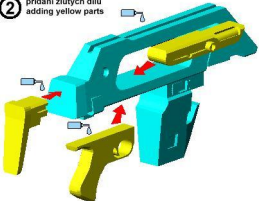

1 složení modrých dílů
blue parts completion

2

přidání žlutých dílů
adding yellow parts

3

přidání růžových dílů
adding pink parts

4

přidání zelených dílů
adding green parts

5

konečná úprava
final touch

ALIENS M41-A Pulse Rifle created by Jan Růkr ©2003

6

hotový model
finished papercraft

ALIENS M41-A Pulse Rifle created by Jan Rühr ©2003